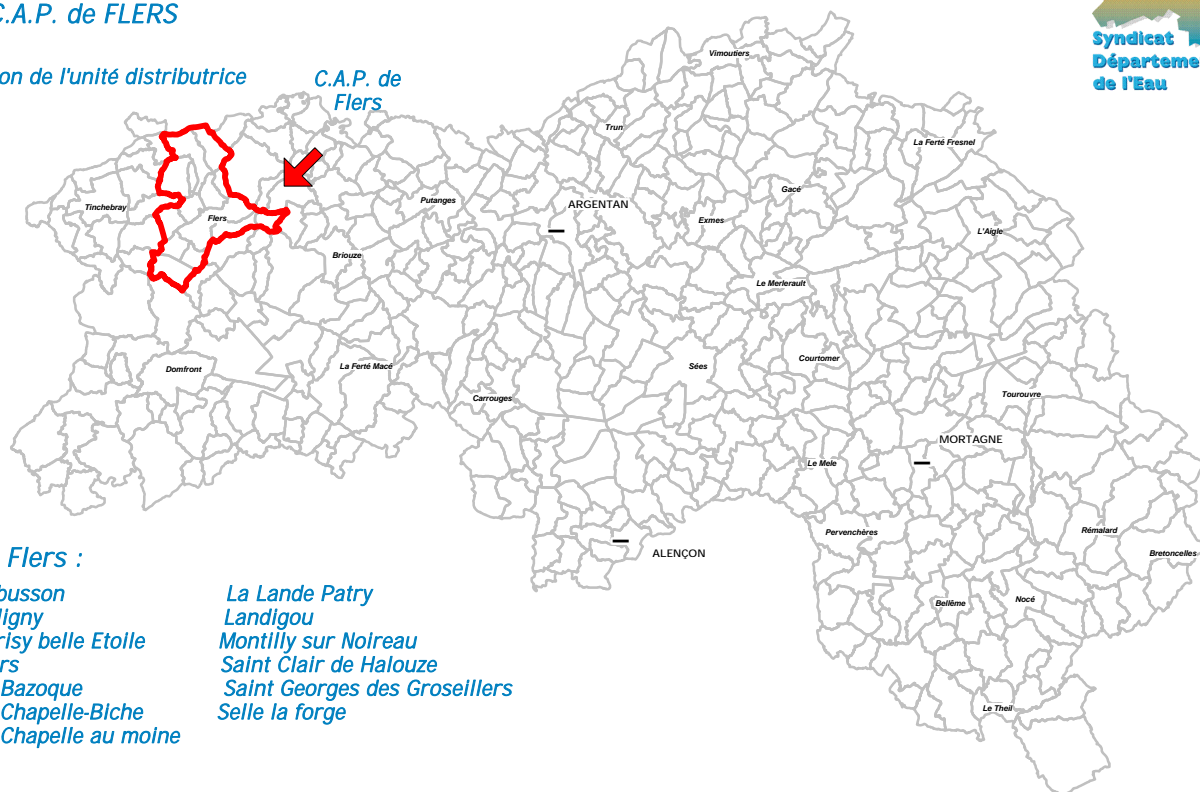

Plan de localisation

PERIMETRE DE PROTECTION
DU C.A.P. de FLERS

Captage de la Visance

Localisation de l'unité distributrice

C.A.P. de
Flers

C.A.P. de Flers :

Aubusson
Caligny
Cerisy belle Etoile
Flers
La Bazouge
La Chapelle-Biche
La Chapelle au moine

La Lande Patry
Landigou
Montilly sur Noireau
Saint Clair de Halouze
Saint Georges des Groselliers
Selle la forge

Plan de Situation