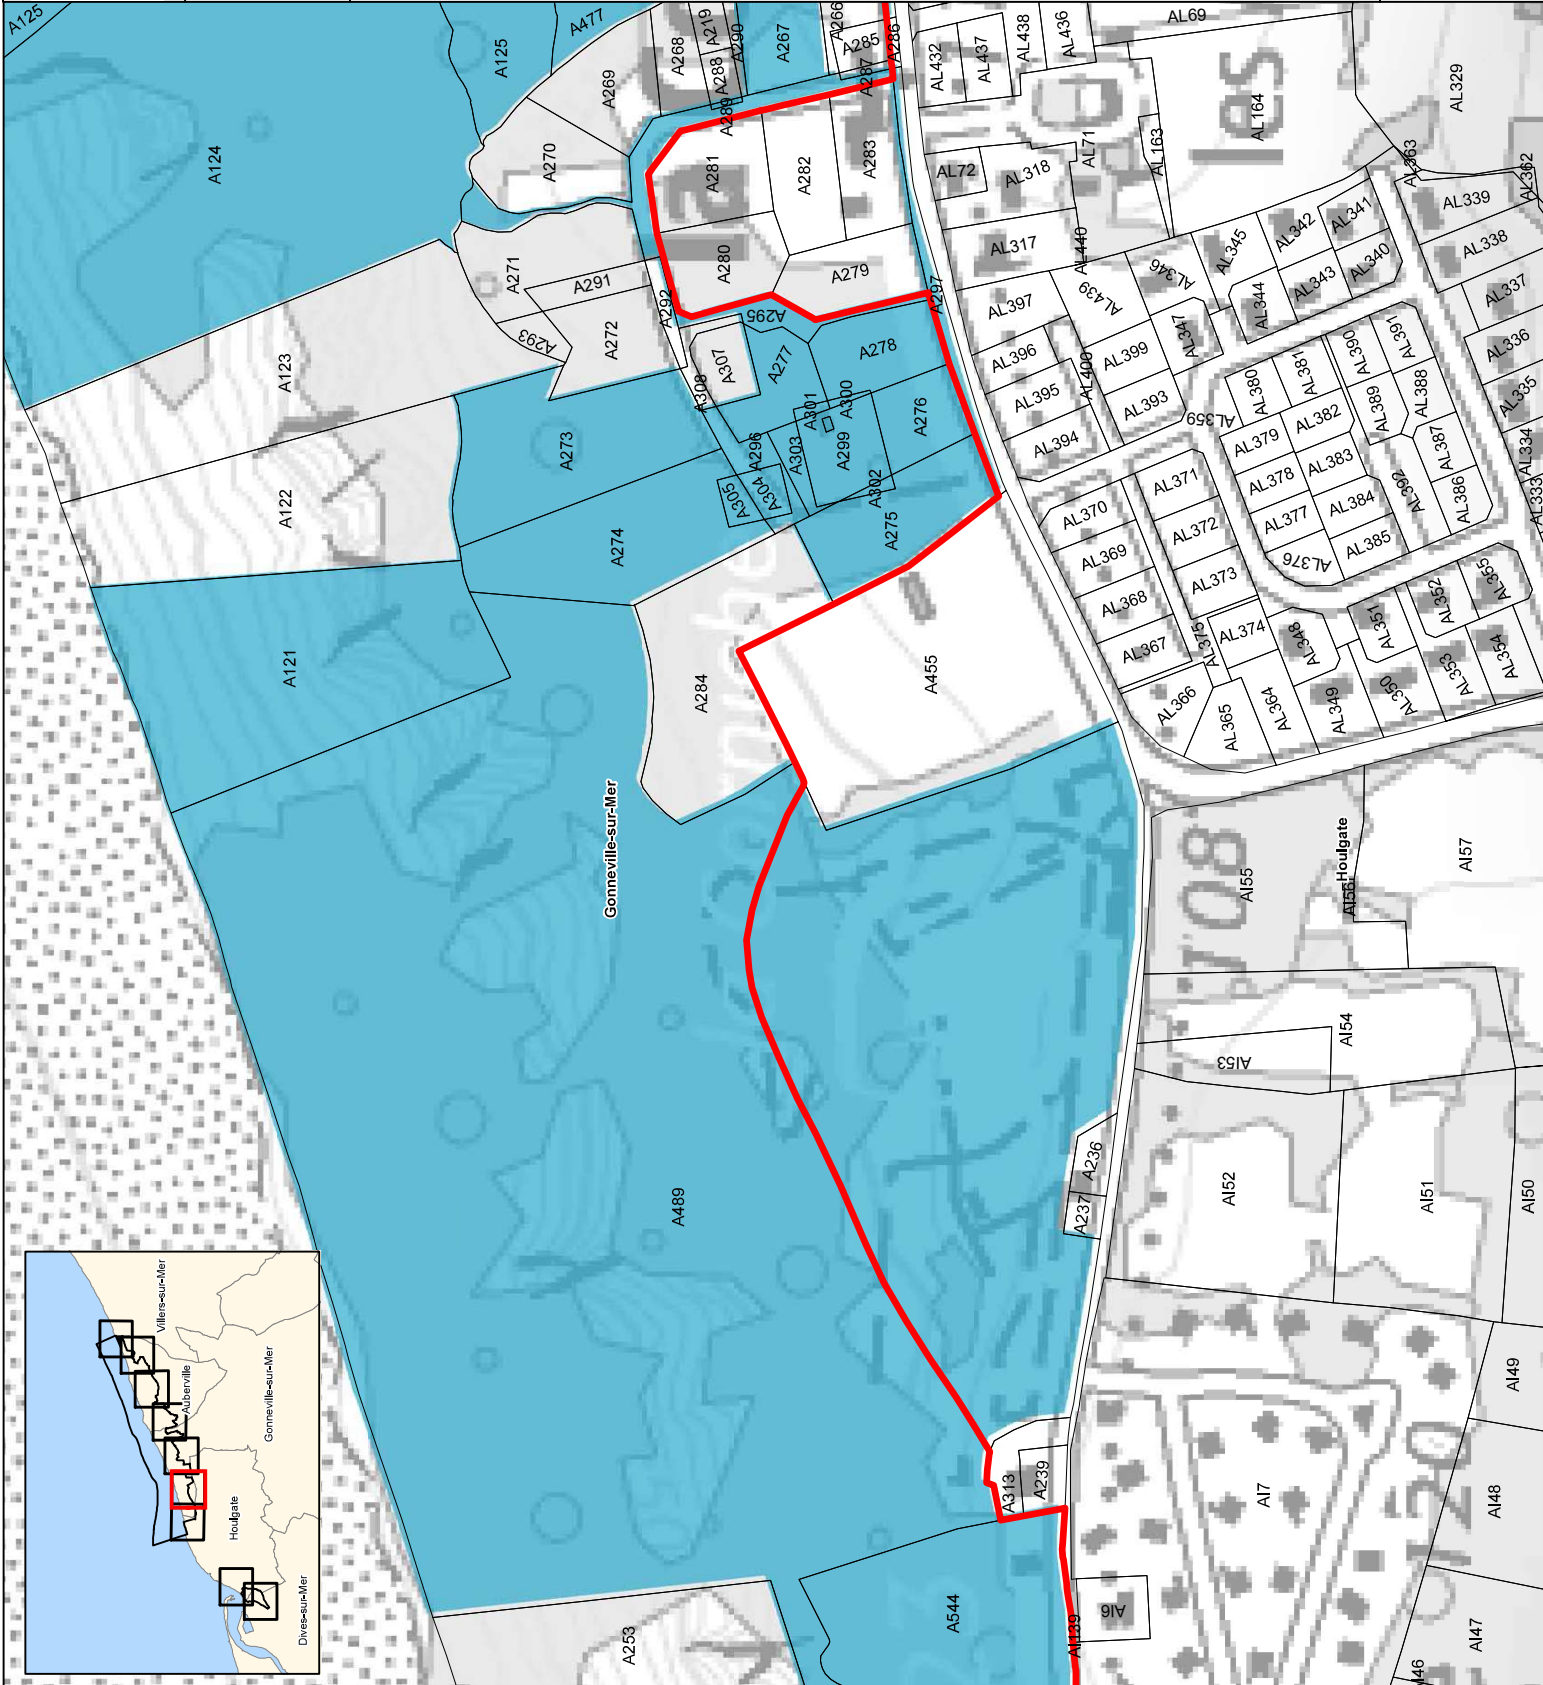

FALAISES DES VACHES NOIRES 4/9

**LES LIMITES
DE LA FUTURE RÉSERVE**

- Parcelles cadastrales
- Limites de la future réserve
- **Propriétés publiques**
- Propriété du Département au titre des
  Espaces Naturels Sensibles
- Propriété du Conservatoire du littoral