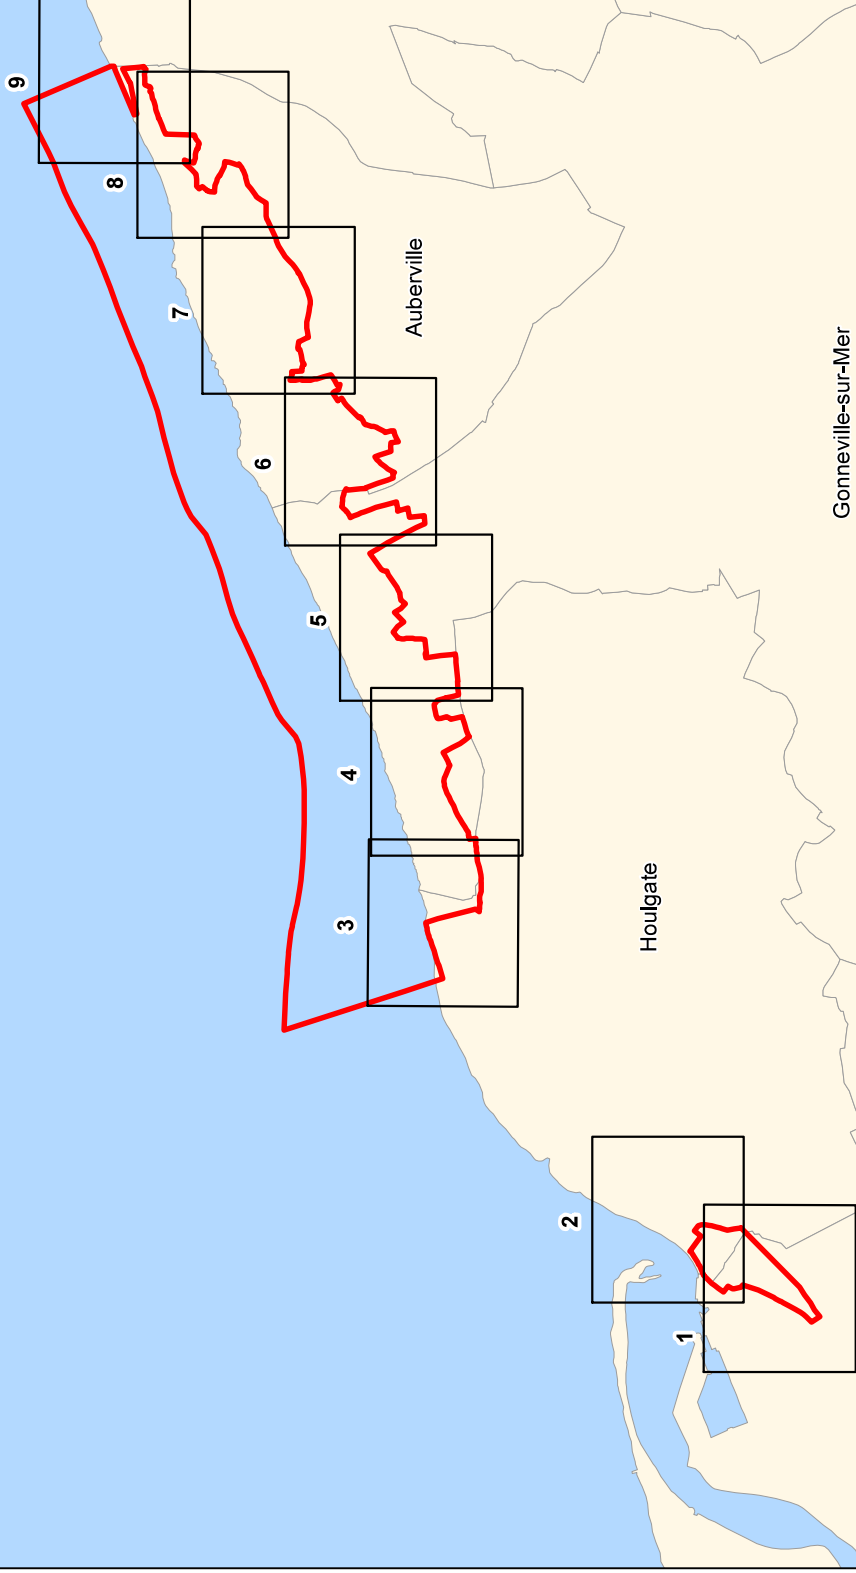

Projet de création
de la réserve naturelle
nationale des falaises
jurassiques du Calvados

FALAISES DES VACHES NOIRES

LES LIMITES DE LA FUTURE RÉSERVE

TABLEAU D'ASSEMBLAGE

**La limite en mer de la future réserve
s'appuie sur le 0 du SHOM.**

**Le cadrage des planches de l'atlas
fait pas toujours apparaître cette limite**

- Localisation des planches de l'atlas
- Limites de la future réserve
- Limites de commune

Sources : ©IGN BD TOPO®,
DREAL Normandie

Février 2022

FALAISES DES VACHES NOIRES 1/9

**LES LIMITES
DE LA FUTURE RÉSERVE**

 Parcelles cadastrales

 Limites de la future réserve

Propriétés publiques

 Propriété du Département au titre des
Espaces Naturels Sensibles

Sources : ©IGN SCAN25®
DREAL Normandie, CD14, CDL, Cadastre Etalab

 0 25 50 Mètres

CERESA
Territoires - Environnement

Février 2022

FALAISES DES VACHES NOIRES 3/9

**LES LIMITES
DE LA FUTURE RÉSERVE**

-  Parcelles cadastrales
 -  Limites de la future réserve
- Propriétés publiques**
-  Propriété du Département au titre des
Espaces Naturels Sensibles
 -  Propriété du Conservatoire du littoral