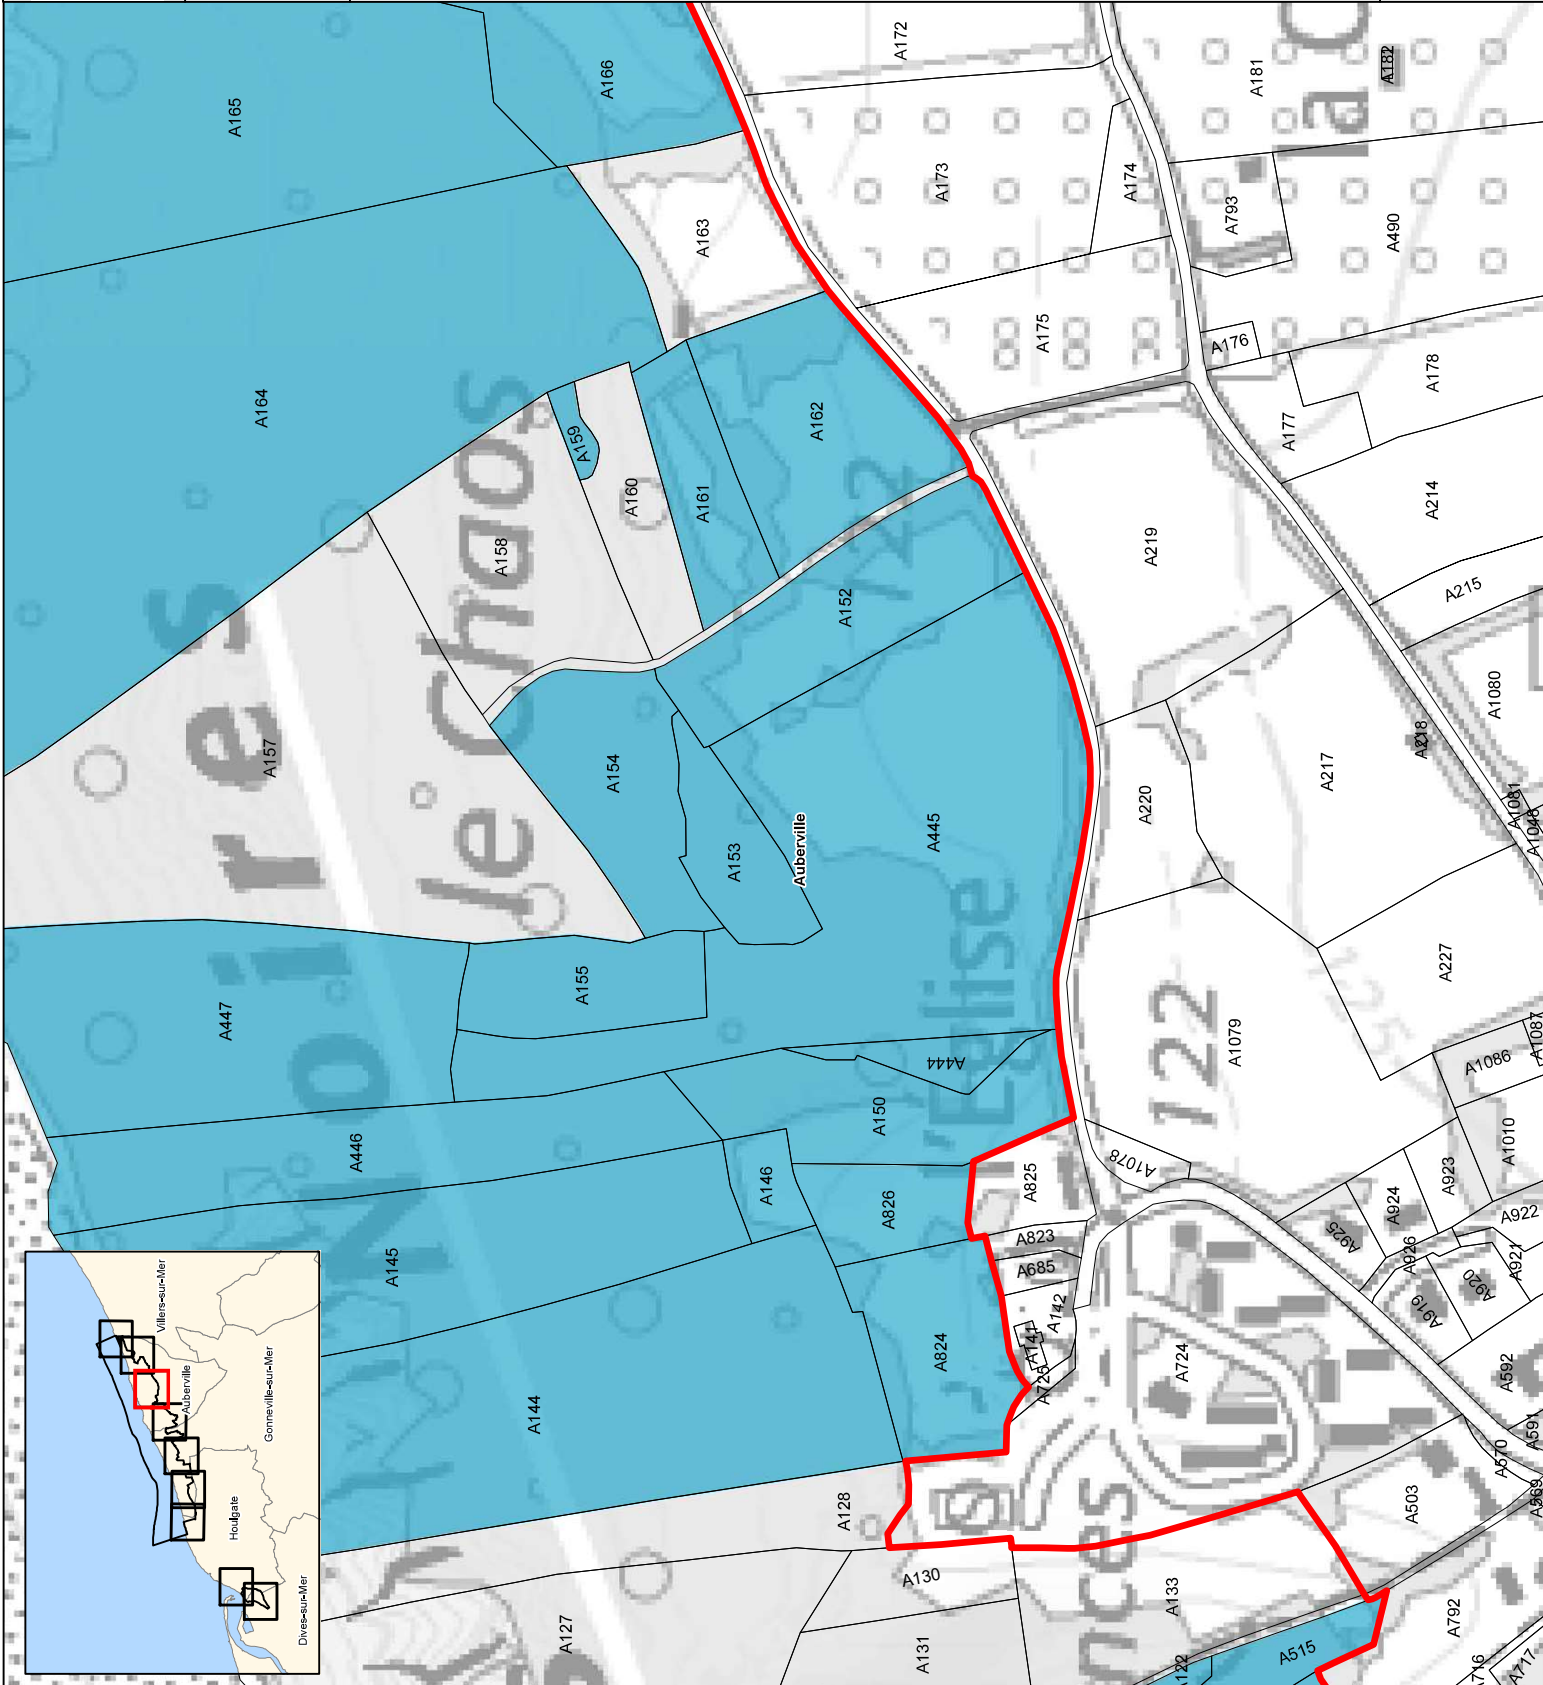

FALAISES DES VACHES NOIRES 7/9

**LES LIMITES
DE LA FUTURE RÉSERVE**

-  Parcelles cadastrales
 -  Limites de la future réserve
- Propriétés publiques**
-  Propriété du Département au titre des Espaces Naturels Sensibles
 -  Propriété du Conservatoire du littoral

Sources : ©IGN SCAN25®
DREAL Normandie, CD14, CDL,
Cadastrre Etalab

Février 2022

FALAISES DES VACHES NOIRES 8/9

**LES LIMITES
DE LA FUTURE RÉSERVE**

-  Parcelles cadastrales
-  Limites de la future réserve
- Propriétés publiques**
-  Propriété du Département au titre des Espaces Naturels Sensibles
-  Propriété du Conservatoire du littoral