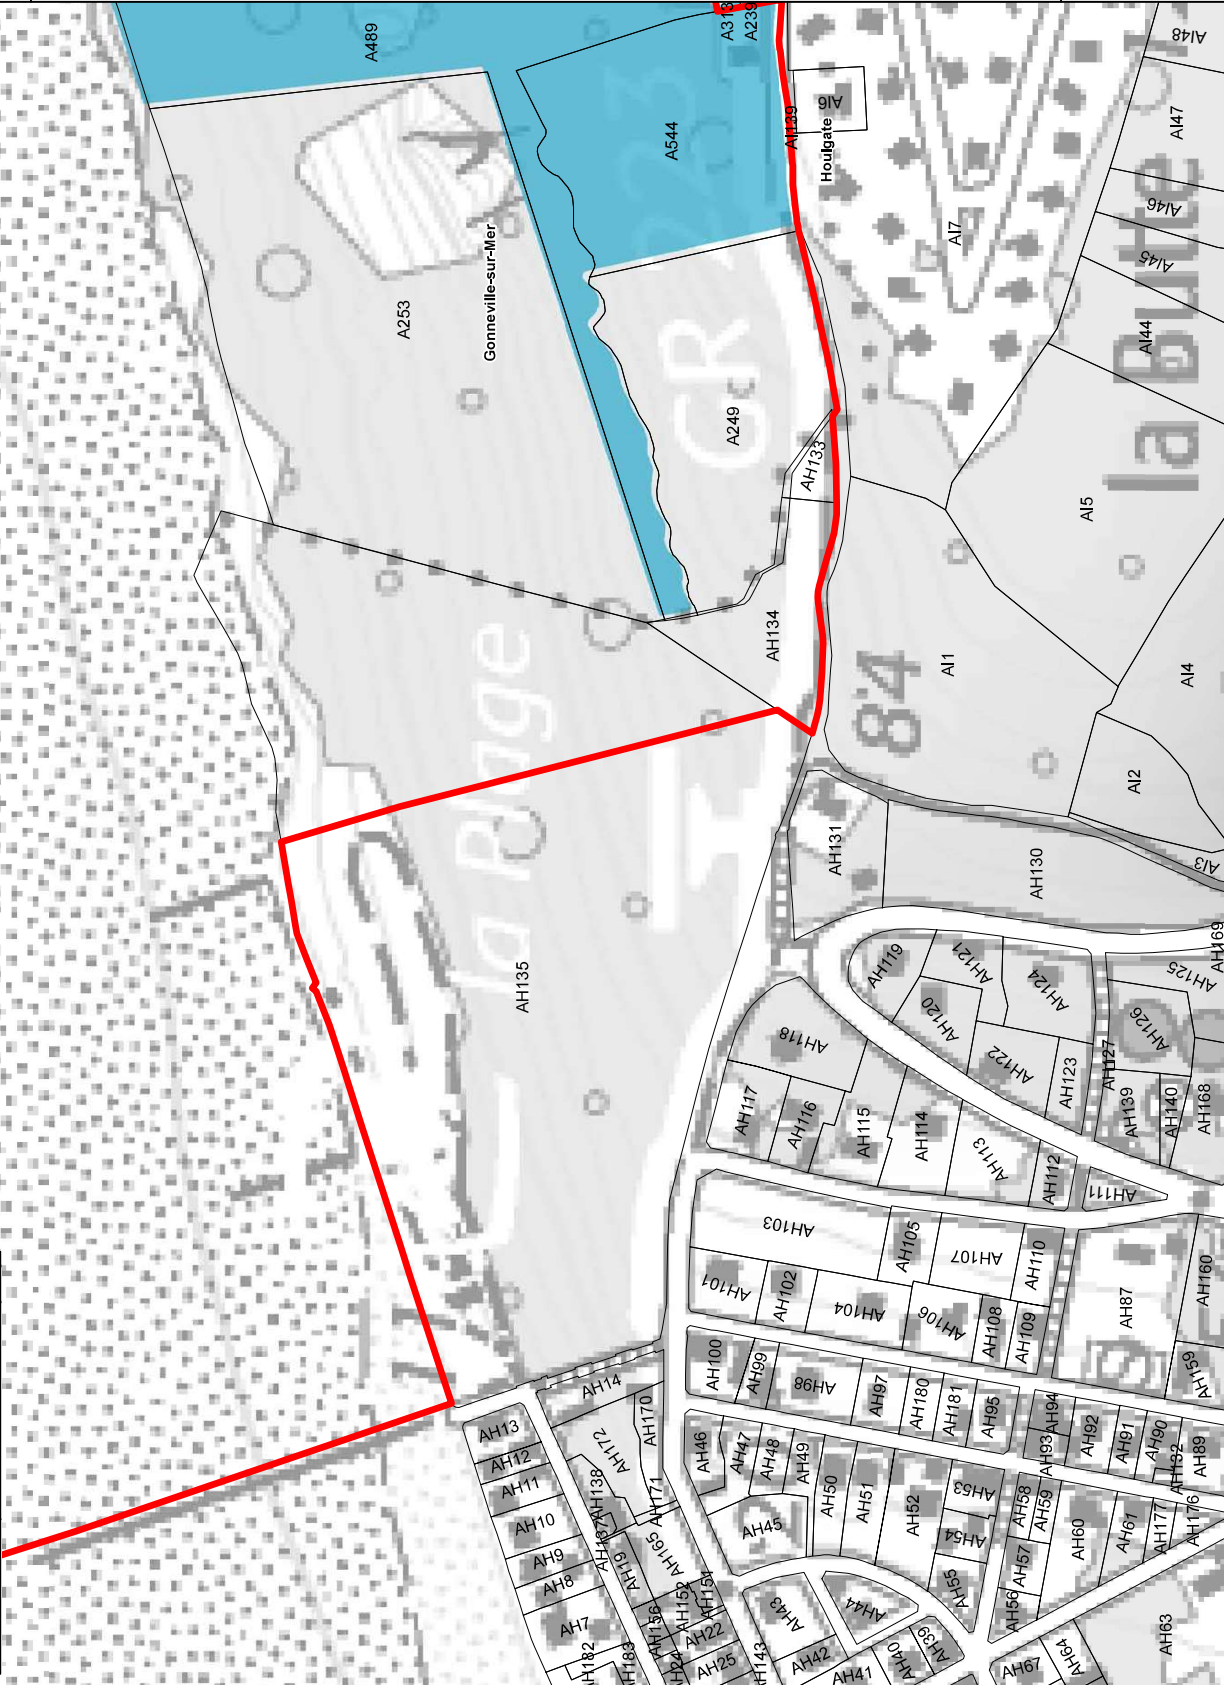

Sources : ©IGN SCAN25®
DREAL Normandie, CD14, CDL, Cadastre Etalab

 0 25 50 Mètres

CERESA
Territoires - Environnement

Février 2022

FALAISES DES VACHES NOIRES 3/9

**LES LIMITES
DE LA FUTURE RÉSERVE**

-  Parcelles cadastrales
 -  Limites de la future réserve
- Propriétés publiques**
-  Propriété du Département au titre des
Espaces Naturels Sensibles
 -  Propriété du Conservatoire du littoral

FALAISES DES VACHES NOIRES 4/9

**LES LIMITES
DE LA FUTURE RÉSERVE**

-  Parcelles cadastrales
-  Limites de la future réserve
- Propriétés publiques**
-  Propriété du Département au titre des
Espaces Naturels Sensibles
-  Propriété du Conservatoire du littoral