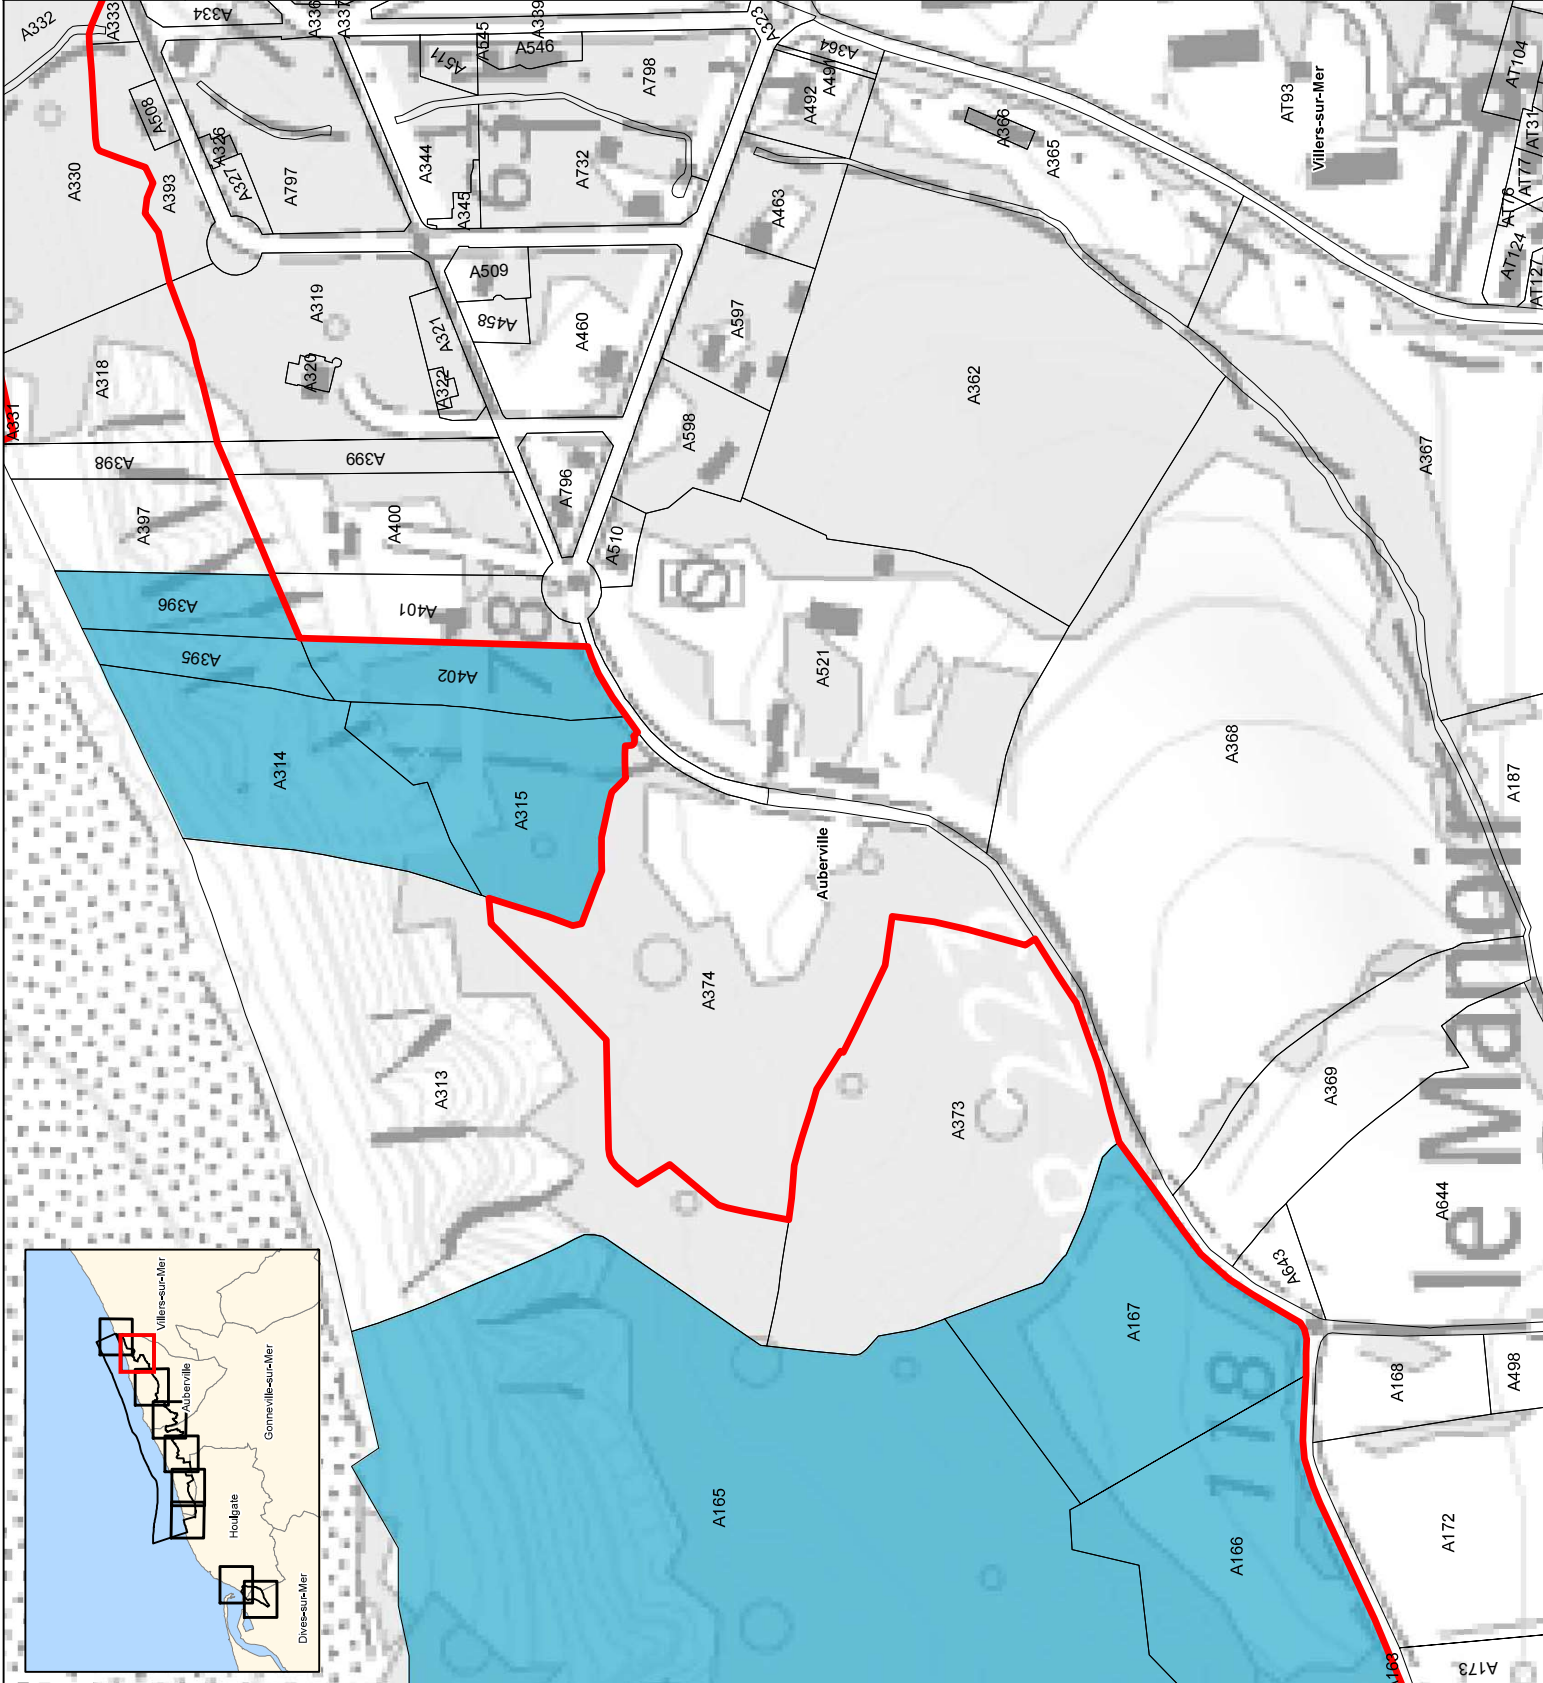

Sources : ©IGN SCAN25®
DREAL Normandie, CD14, CDL,
Cadastrre Etalab

Février 2022

FALAISES DES VACHES NOIRES 8/9

**LES LIMITES
DE LA FUTURE RÉSERVE**

-  Parcelles cadastrales
-  Limites de la future réserve
- Propriétés publiques**
-  Propriété du Département au titre des Espaces Naturels Sensibles
-  Propriété du Conservatoire du littoral