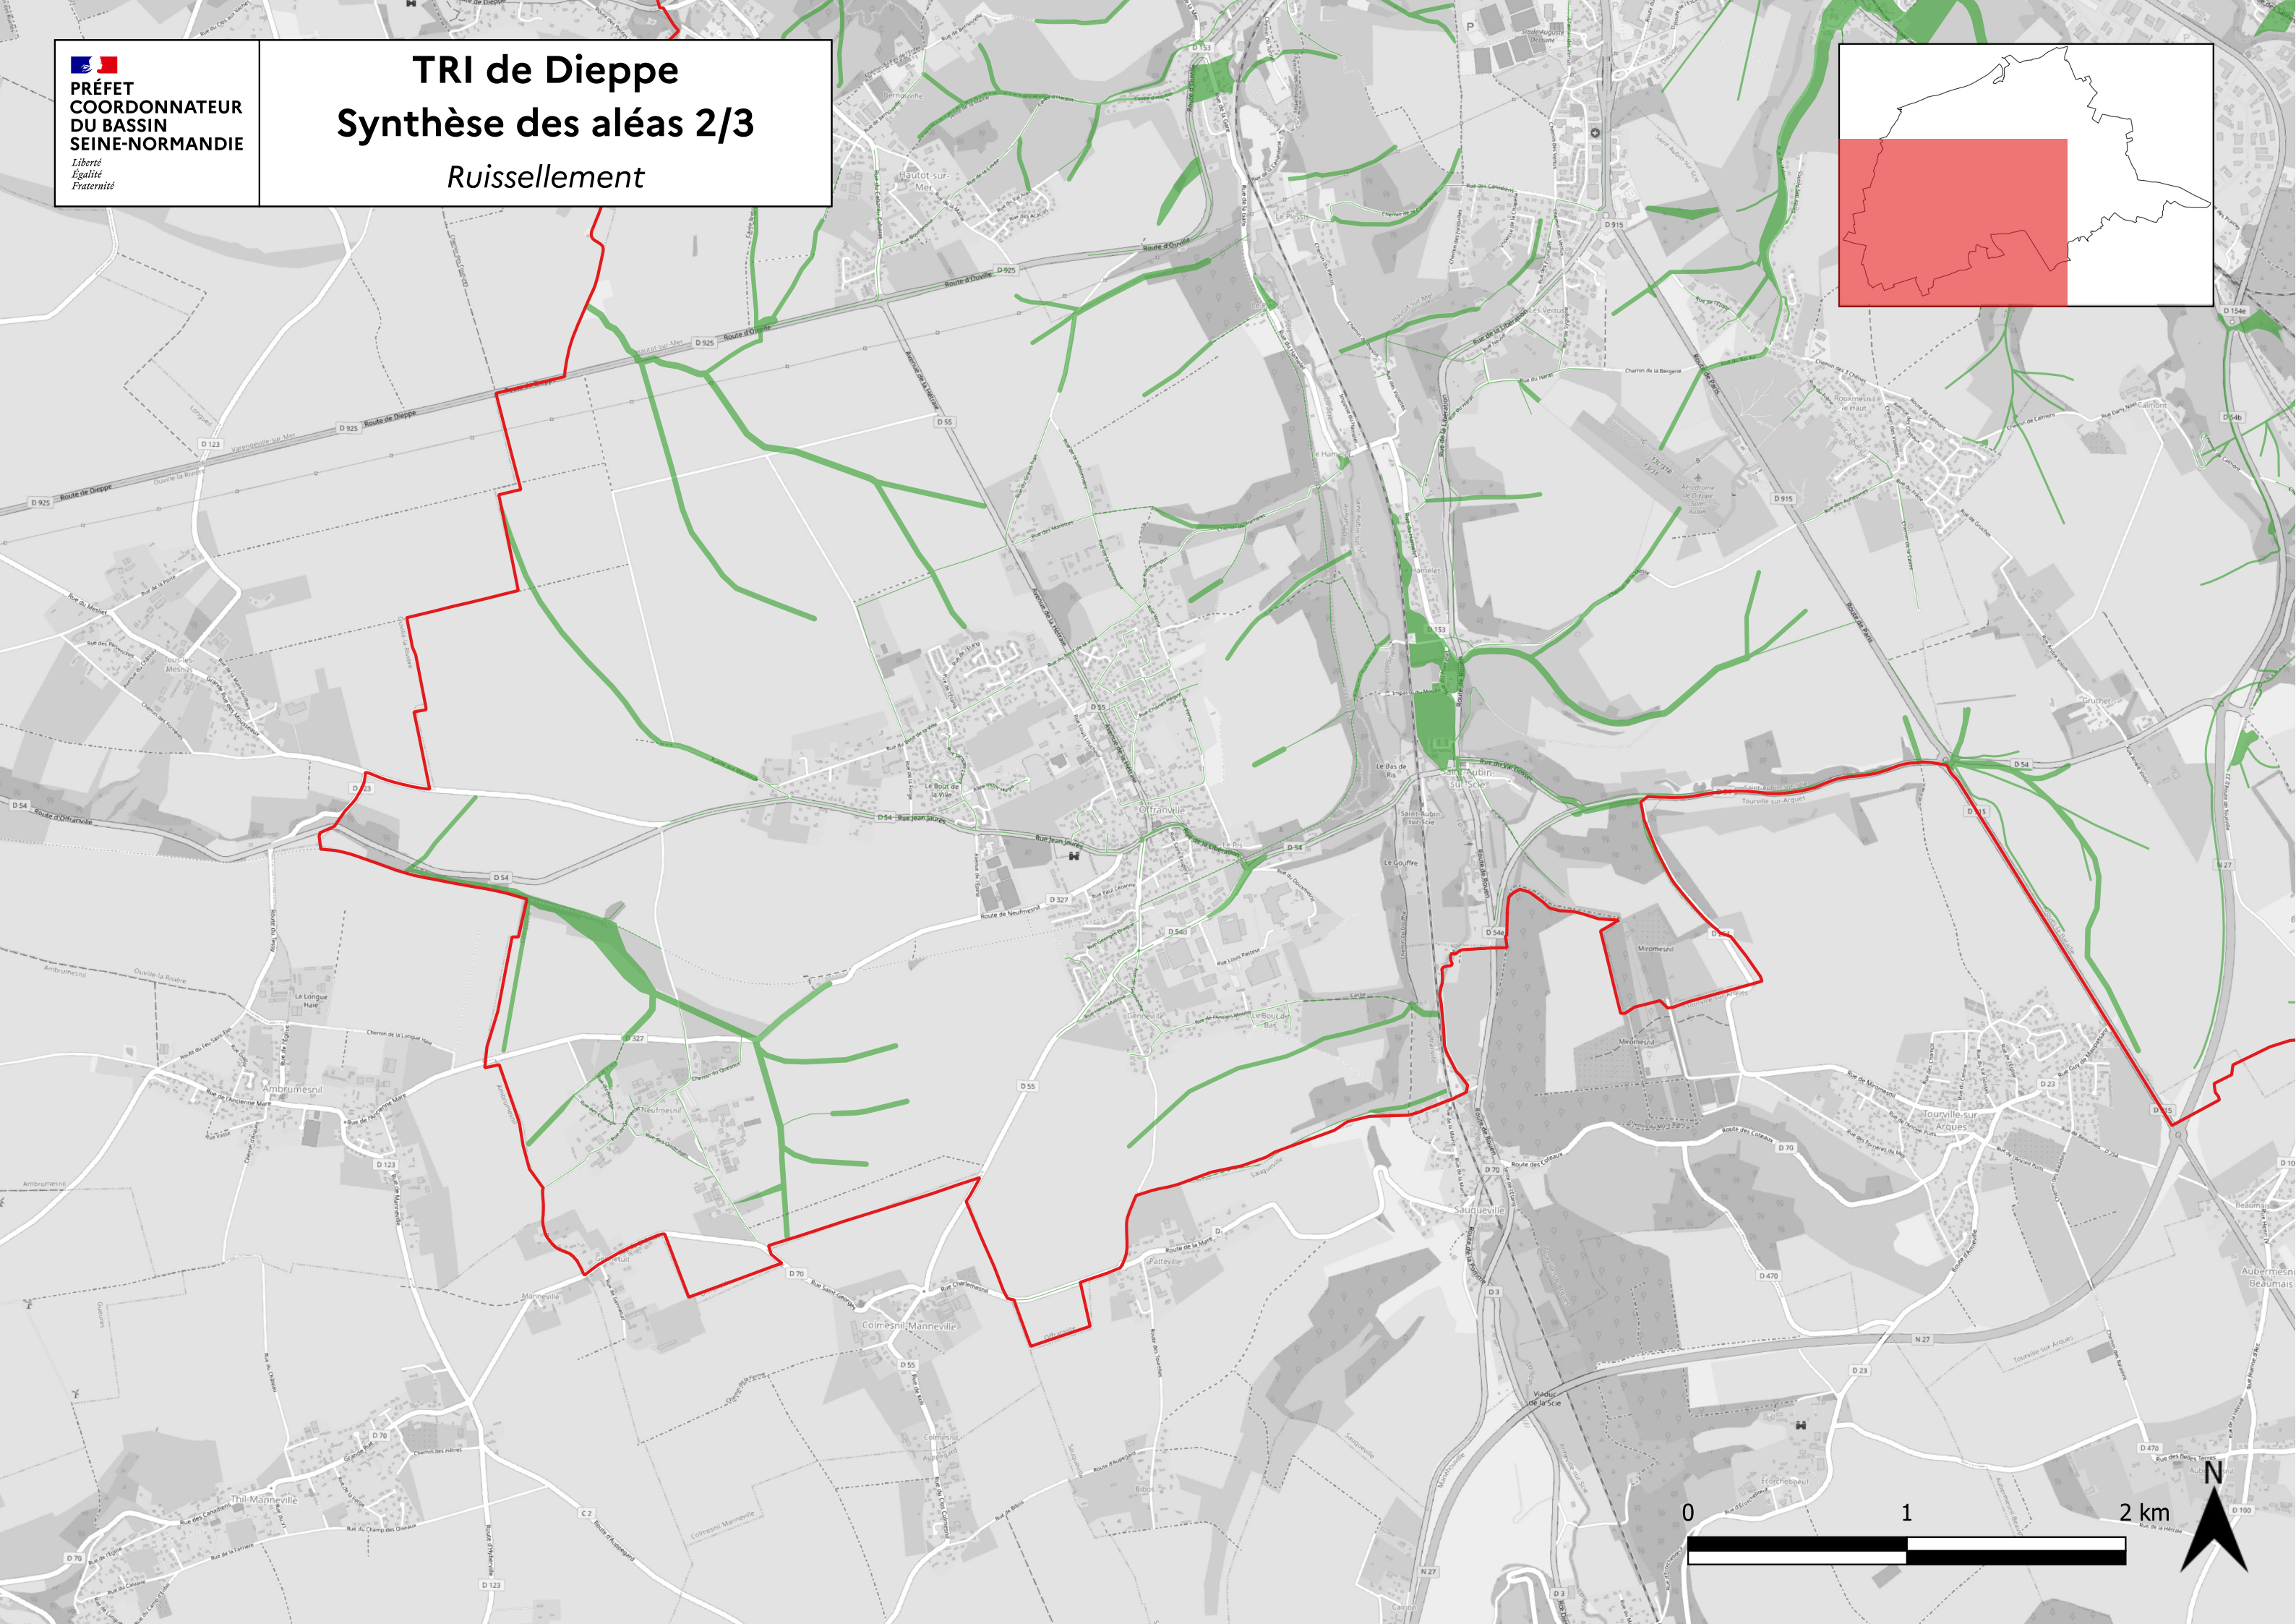

**PRÉFET
COORDONNATEUR
DU BASSIN
SEINE-NORMANDIE**

*Liberté
Égalité
Fraternité*

Directive Inondation - 2025
Atlas des synthèses des aléas
TRI de Dieppe
Ruissellement

Légende des synthèses des aléas

Probabilité de l'évènement

■ Evènement de moyenne probabilité

Protection contre les inondations

— Ouvrage de protection

Découpage administratif

□ Limites de TRI

TRI de Dieppe

Synthèse des aléas 2/3

Ruissellement

TRI de Dieppe

Synthèse des aléas 3/3

Ruissellement