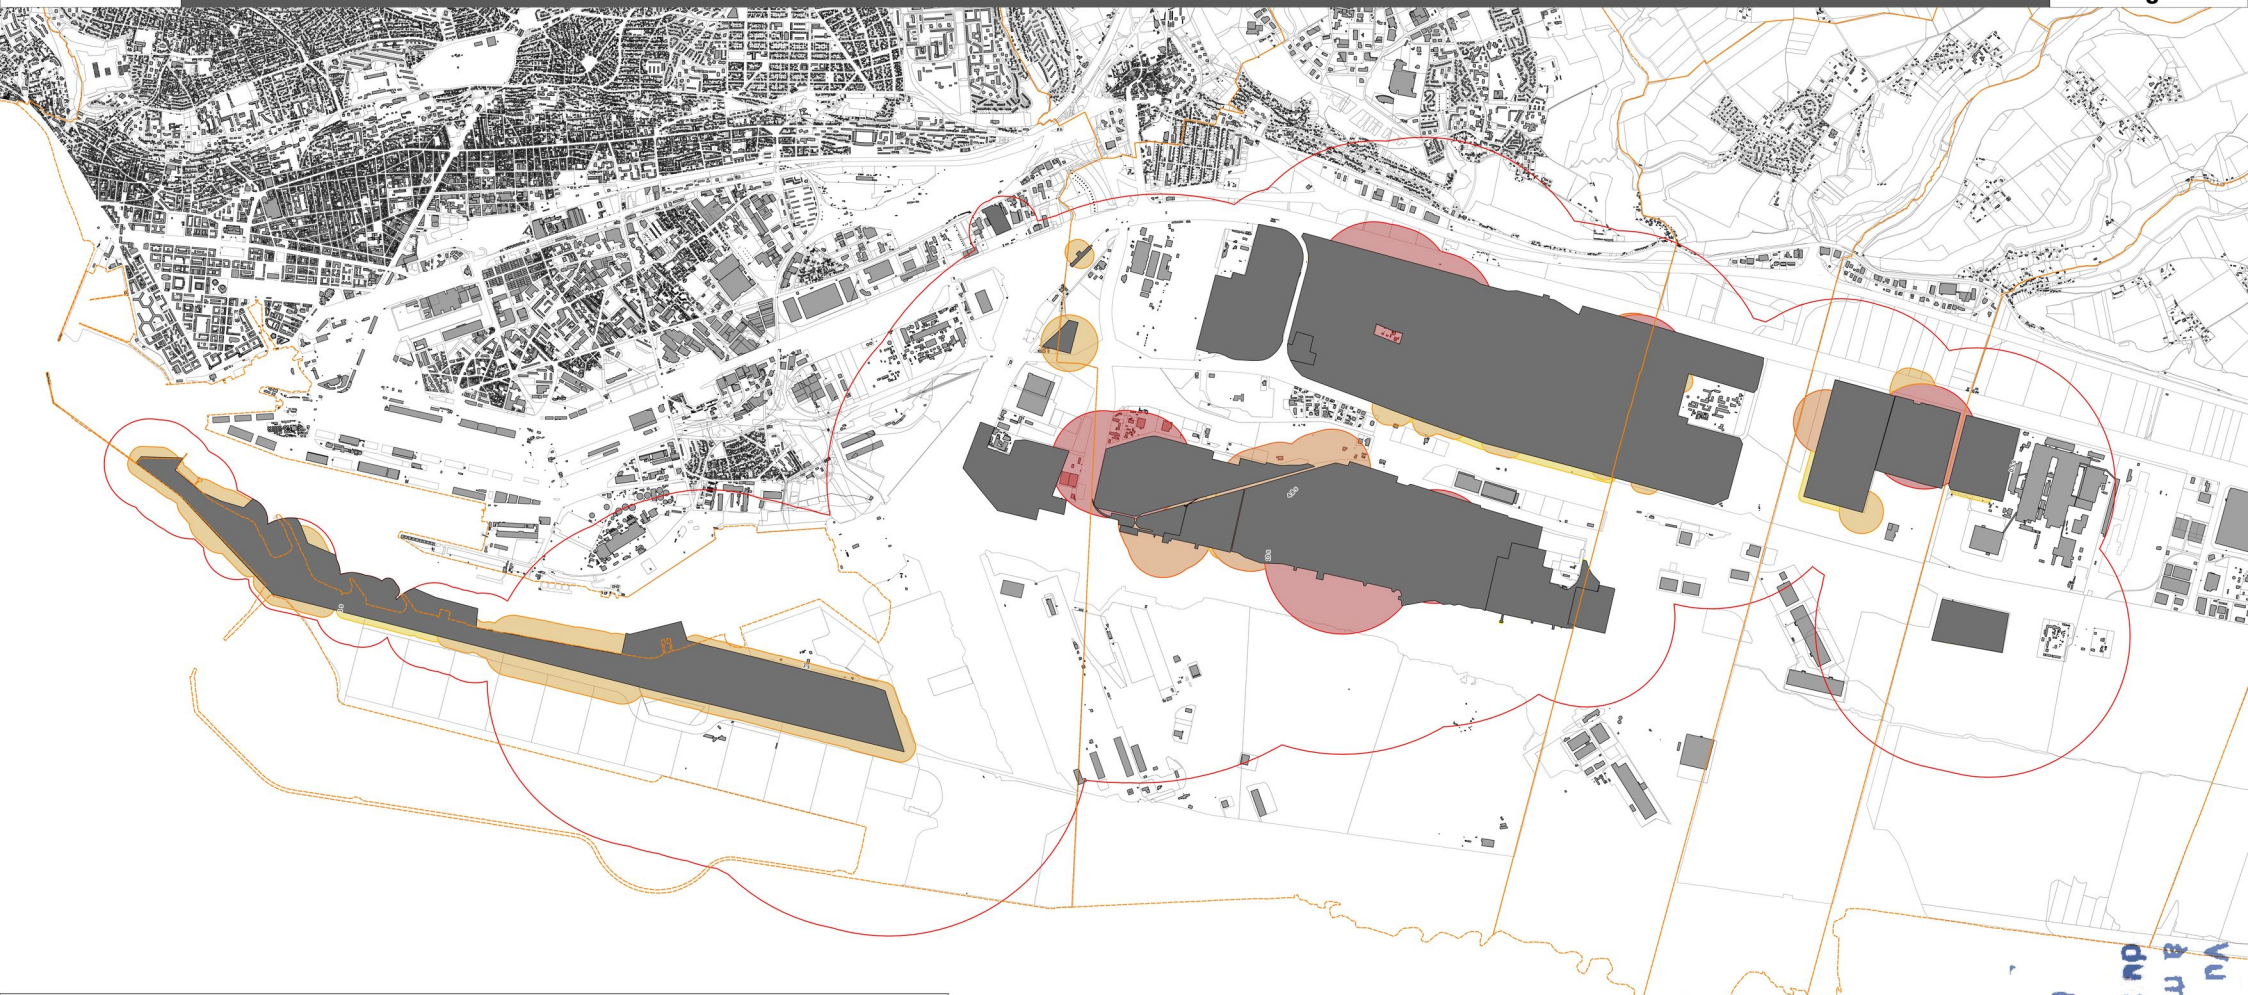

PPRT de la zone industrialo-portuaire du Havre (modification n°1 2020) Annexe 10 du règlement - Carte des durées des phénomènes thermiques transitoires "feu de nuage"

Légende

- Limites communales
- Parcelles cadastrales
- Bâtiments
- Périmètres d'exposition aux risques
- Entreprises à l'origine des risques