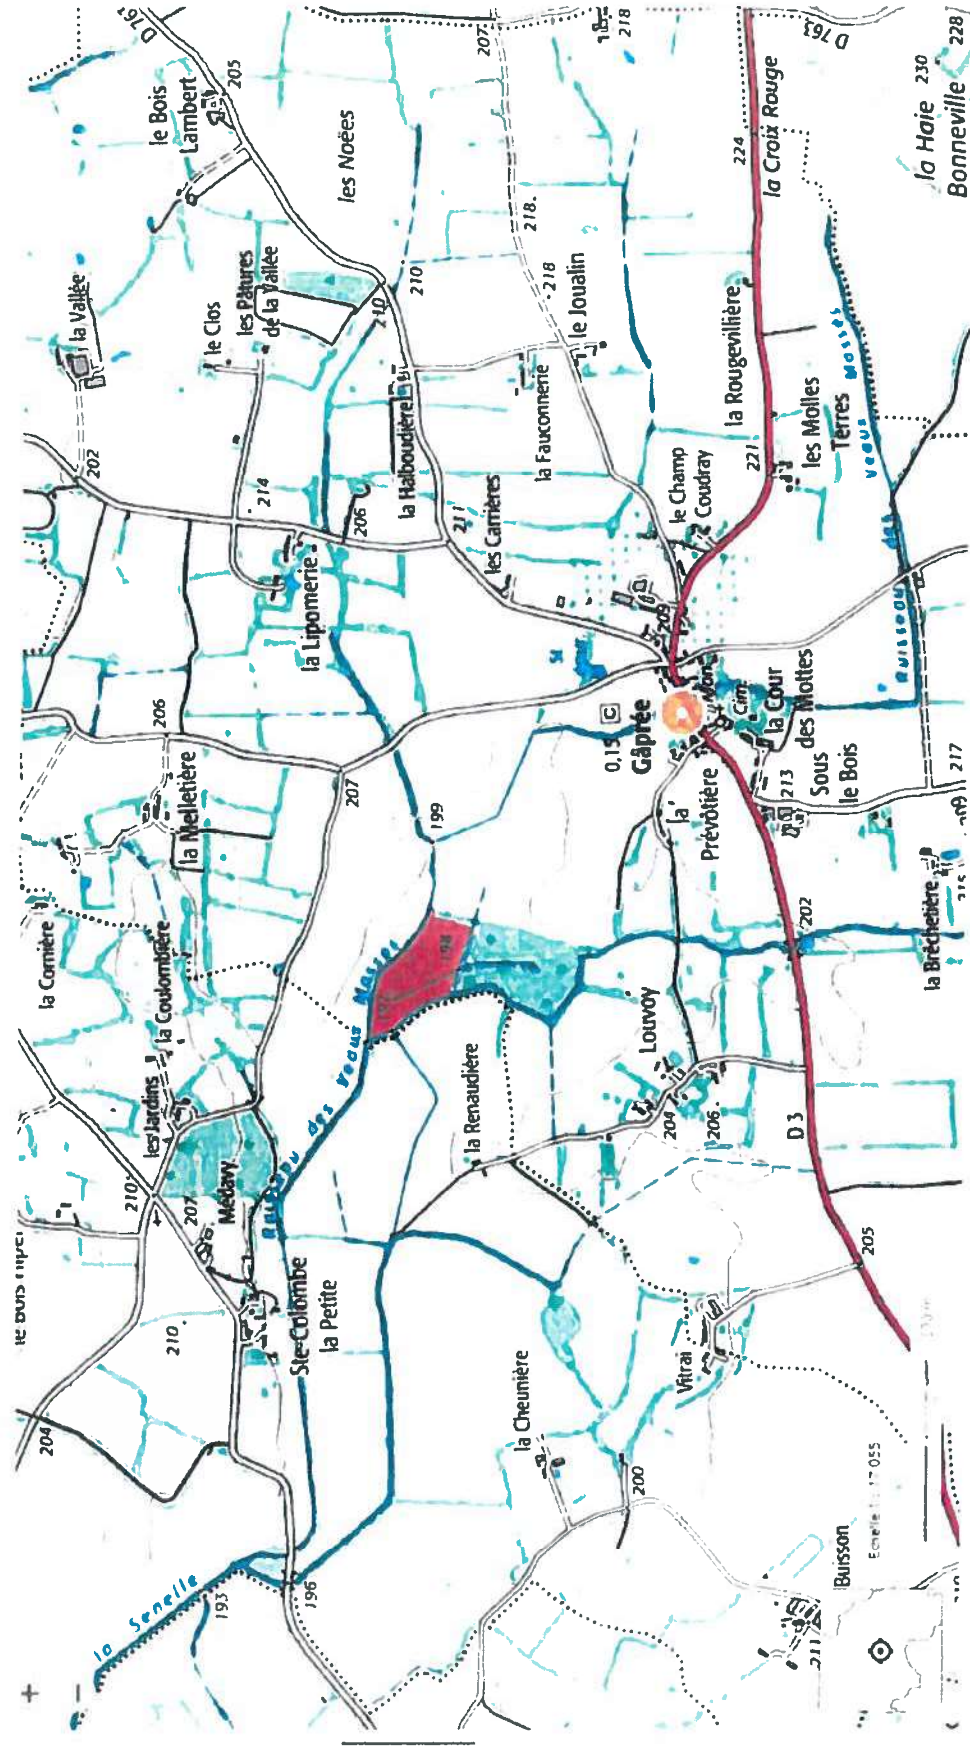

Plan du projet

Surface de frênes charbonnés à débiter
haies conservées sur la périphérie

Plan de localisation

Données cartographiques : G.V. FEDER, Région Normandie