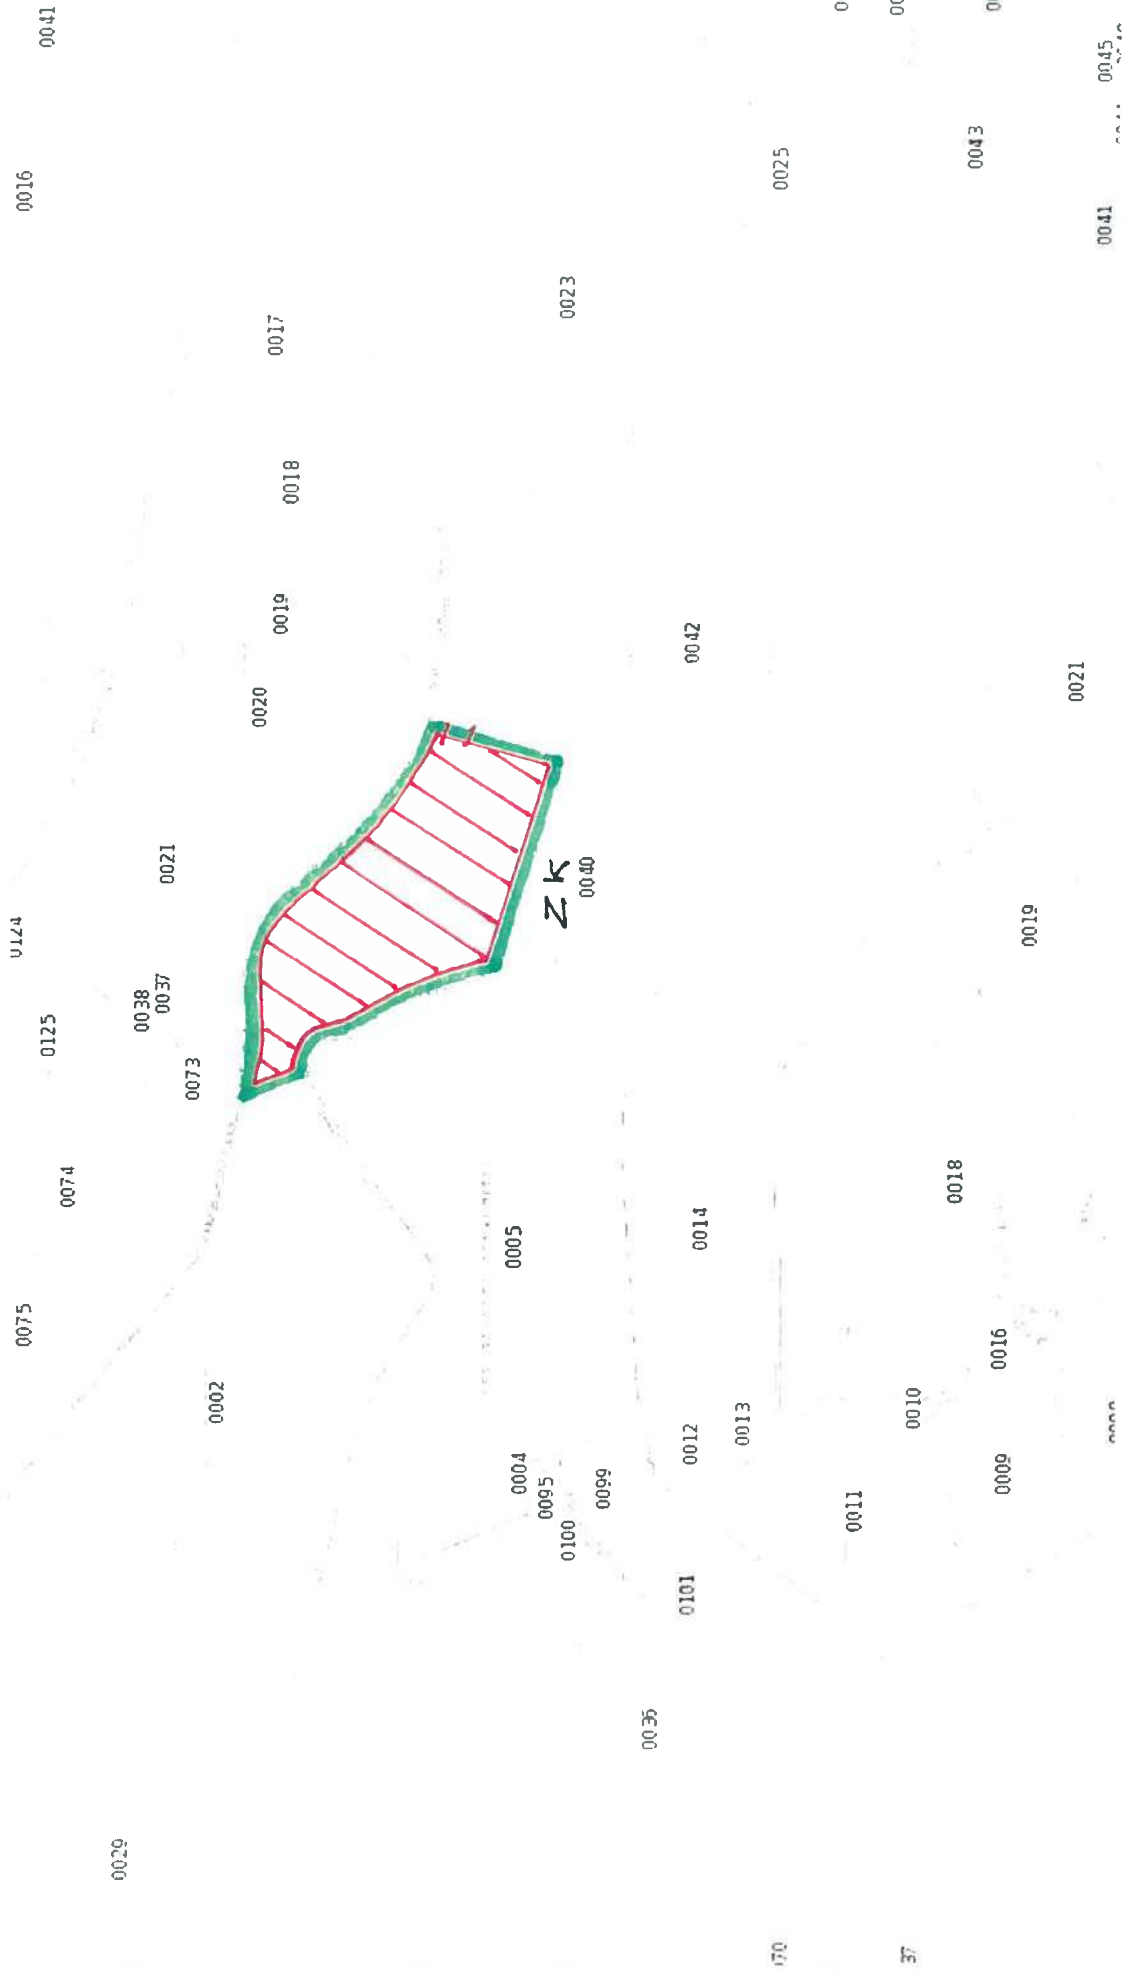

Plan du projet

Surface de frênes charbonnés à débiter
haies conservées sur la périphérie

Plan de localisation

Données cartographiques : G.V. FEDER, Région Normandie