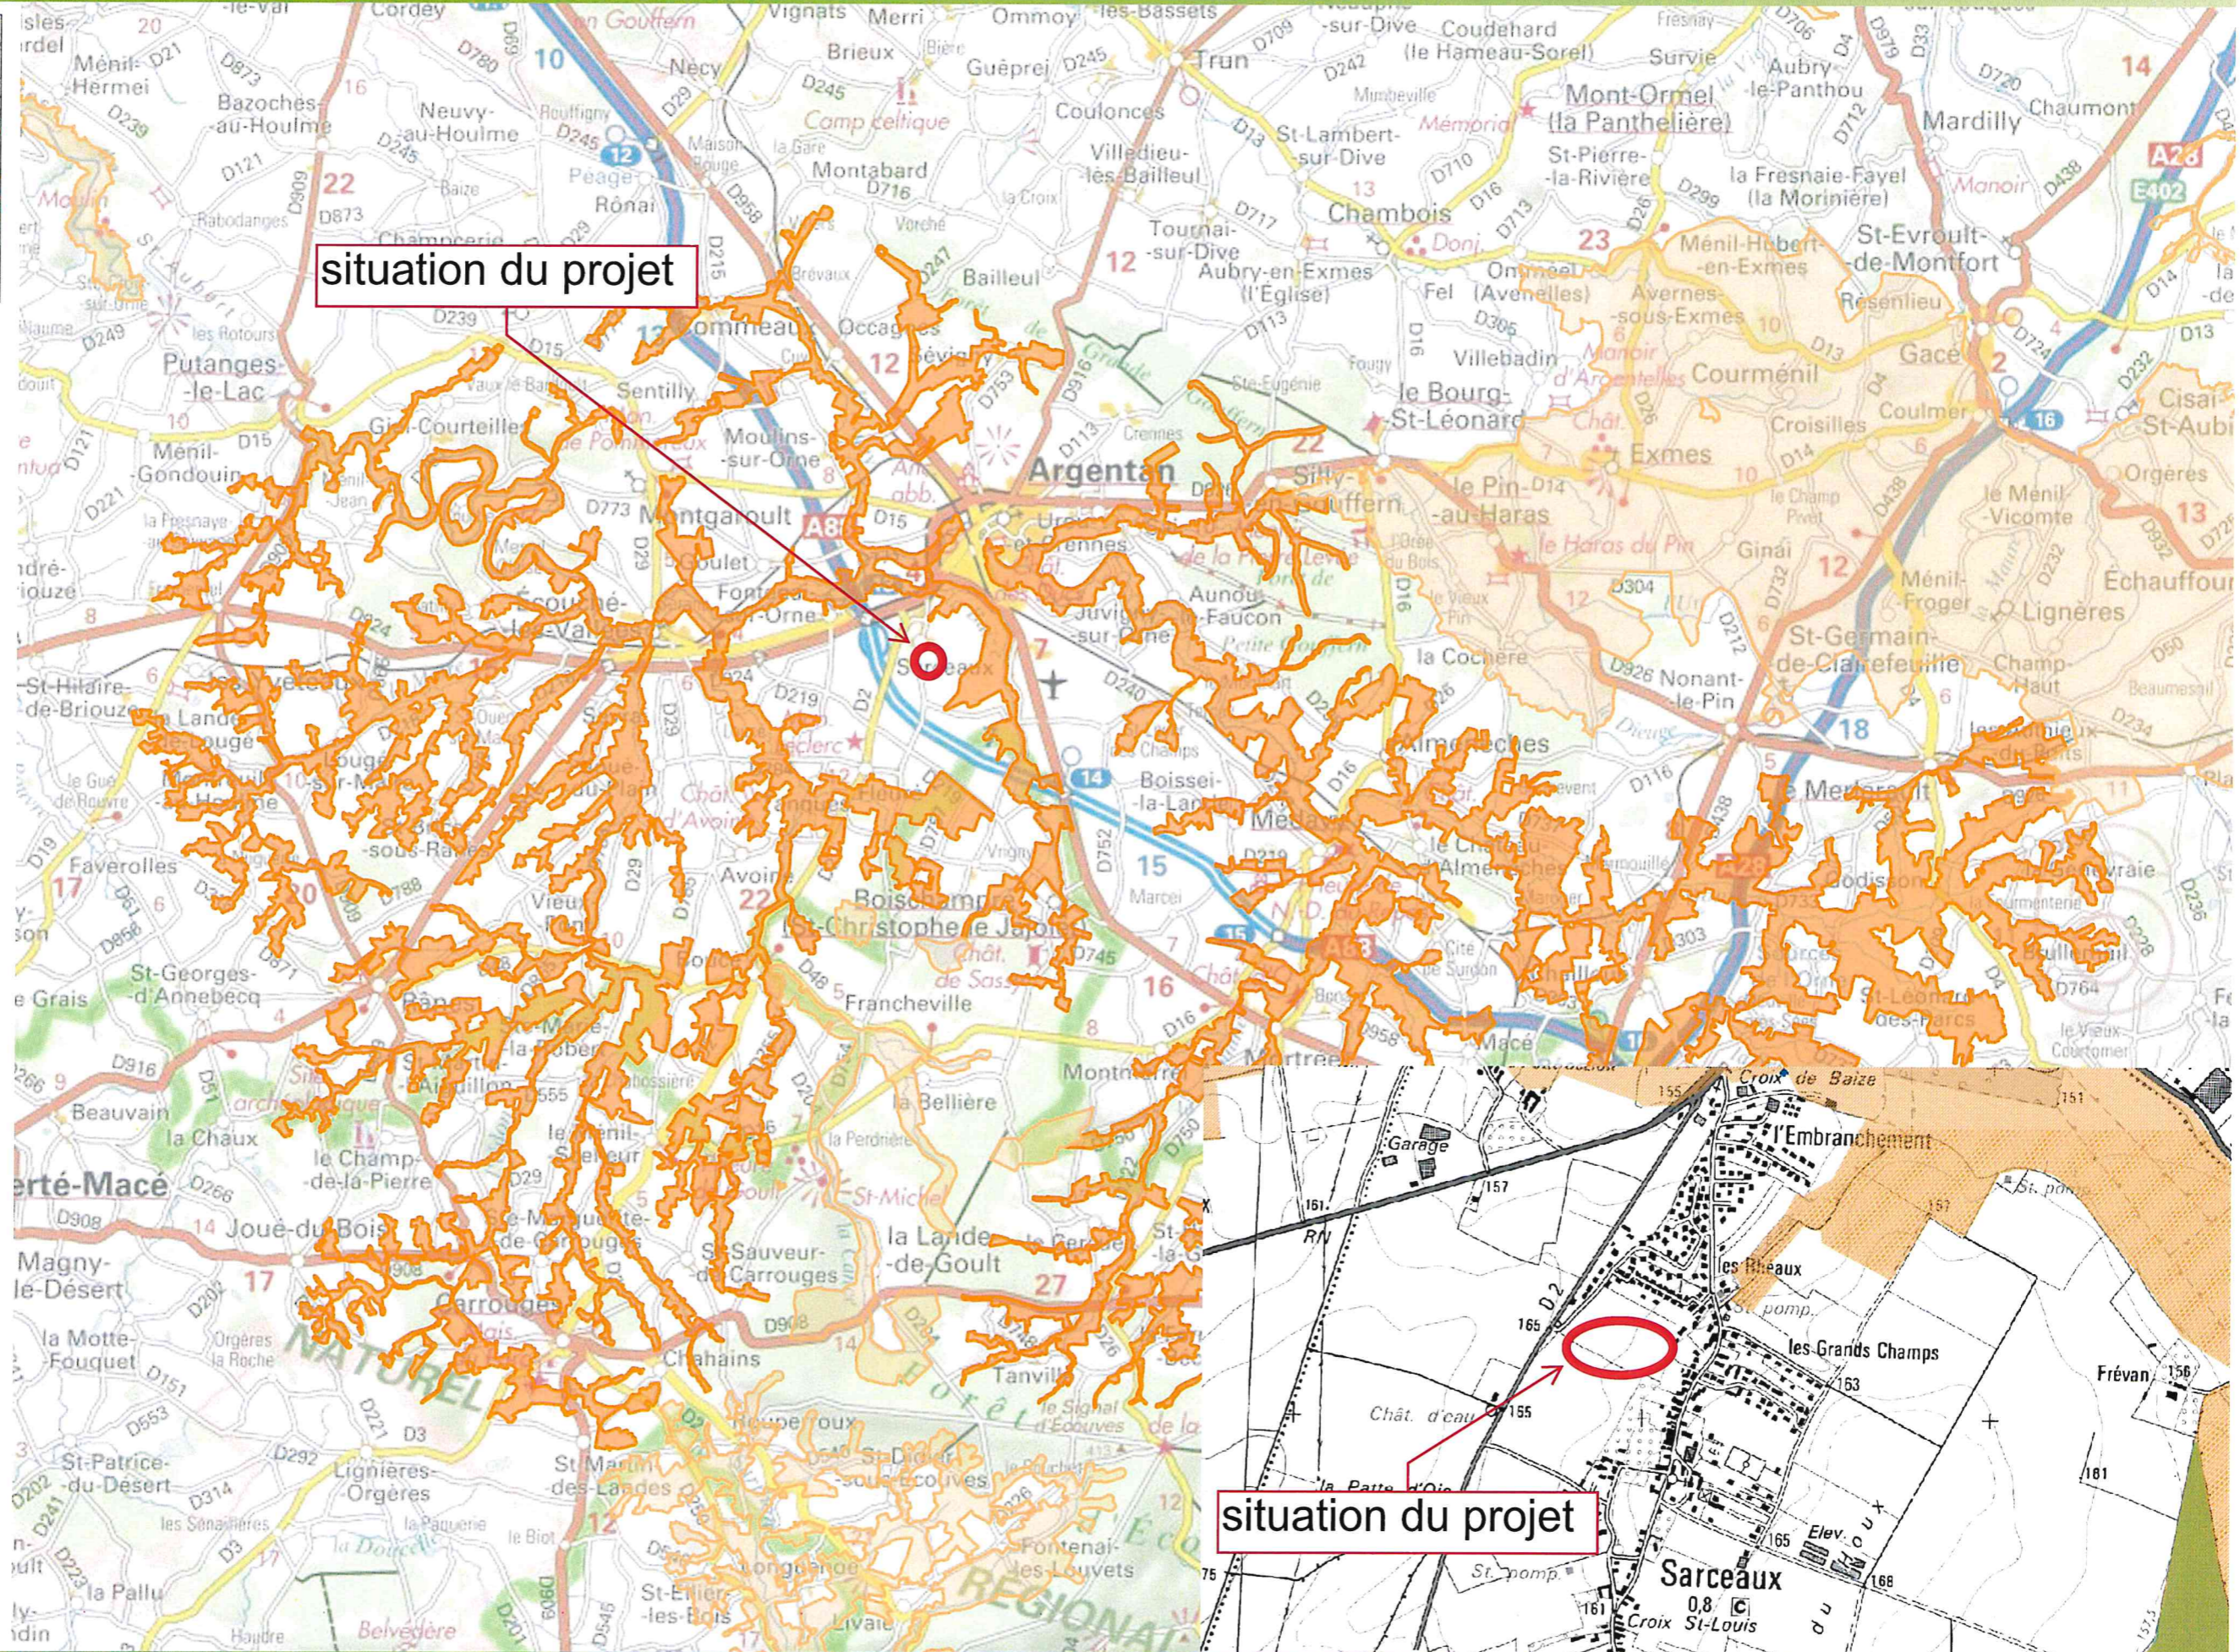

# Natura 2000 en Normandie

Site: Haute vallée de l'Orne et affluents - FR2500099

situation du projet

- Site Natura 2000 - FR2500099
- Autre site (ZSC)

Cliquez sur le logo ci-dessous pour accéder aux informations liées au site

Sources :  
IGN Scanexpress;  
DREAL-Normandie.  
Production:  
Le 31/05/2017 - DREAL-NORMANDIE

0 3 6 km

situation du projet