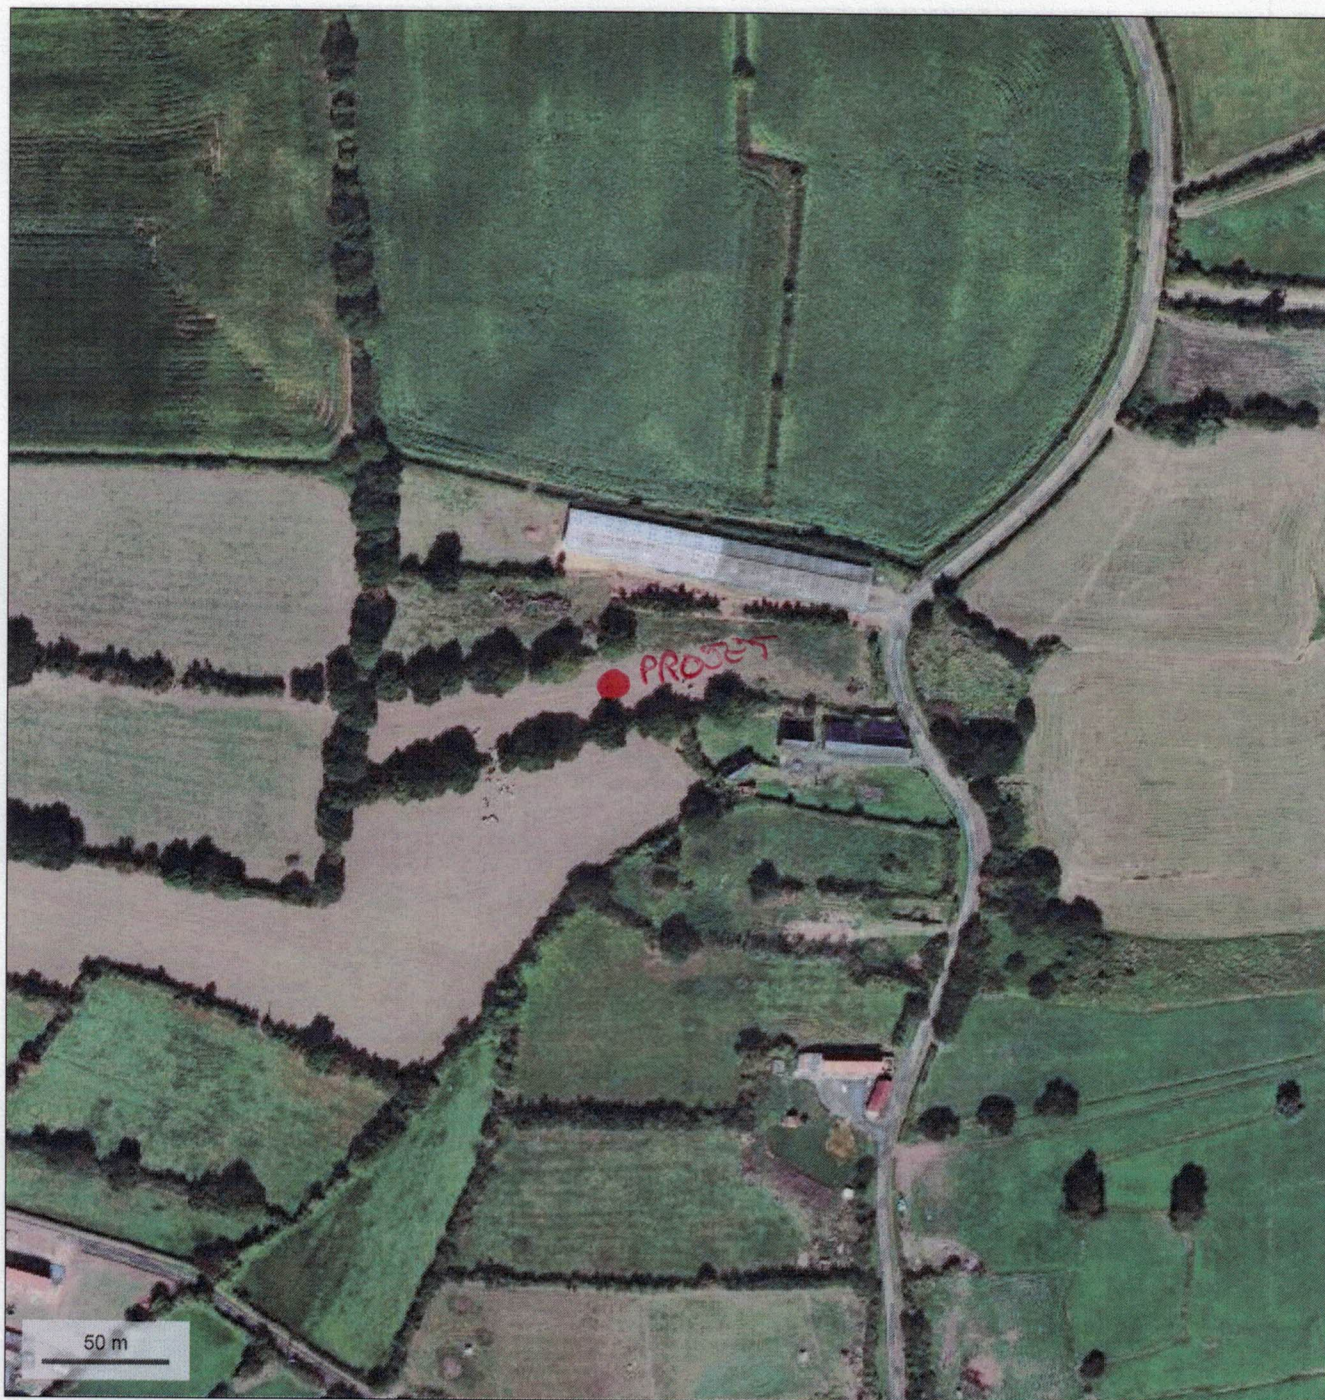

## GAEC du Port St Pierre

© IGN 2017 - [www.geoportail.gouv.fr/mentions-legales](http://www.geoportail.gouv.fr/mentions-legales)

Longitude : 1° 11' 53" W

Latitude : 49° 14' 42" N

5 Rue du Port St Pierre 50620 GRAIGNES-MESNIL-ANGOT Lat : 49°14'41,5" Long : 001°11'52,8"

**GAEC du port St Pierre - 5 Rue du Port St Pierre - 50620 Graignes-Mesnil-Angot  
Lat 49°14'41,5" Long : 001°11'52,8"**

**PROJET DE FORAGE**

**GAEC du Port St Pierre - 5 rue du Port St pierre - 50620 Graignes-Mesnil-Angot**  
**Lat : 49°14'41,5" Long : 001°11'52,8"**

**PROMET DE FORAGE**