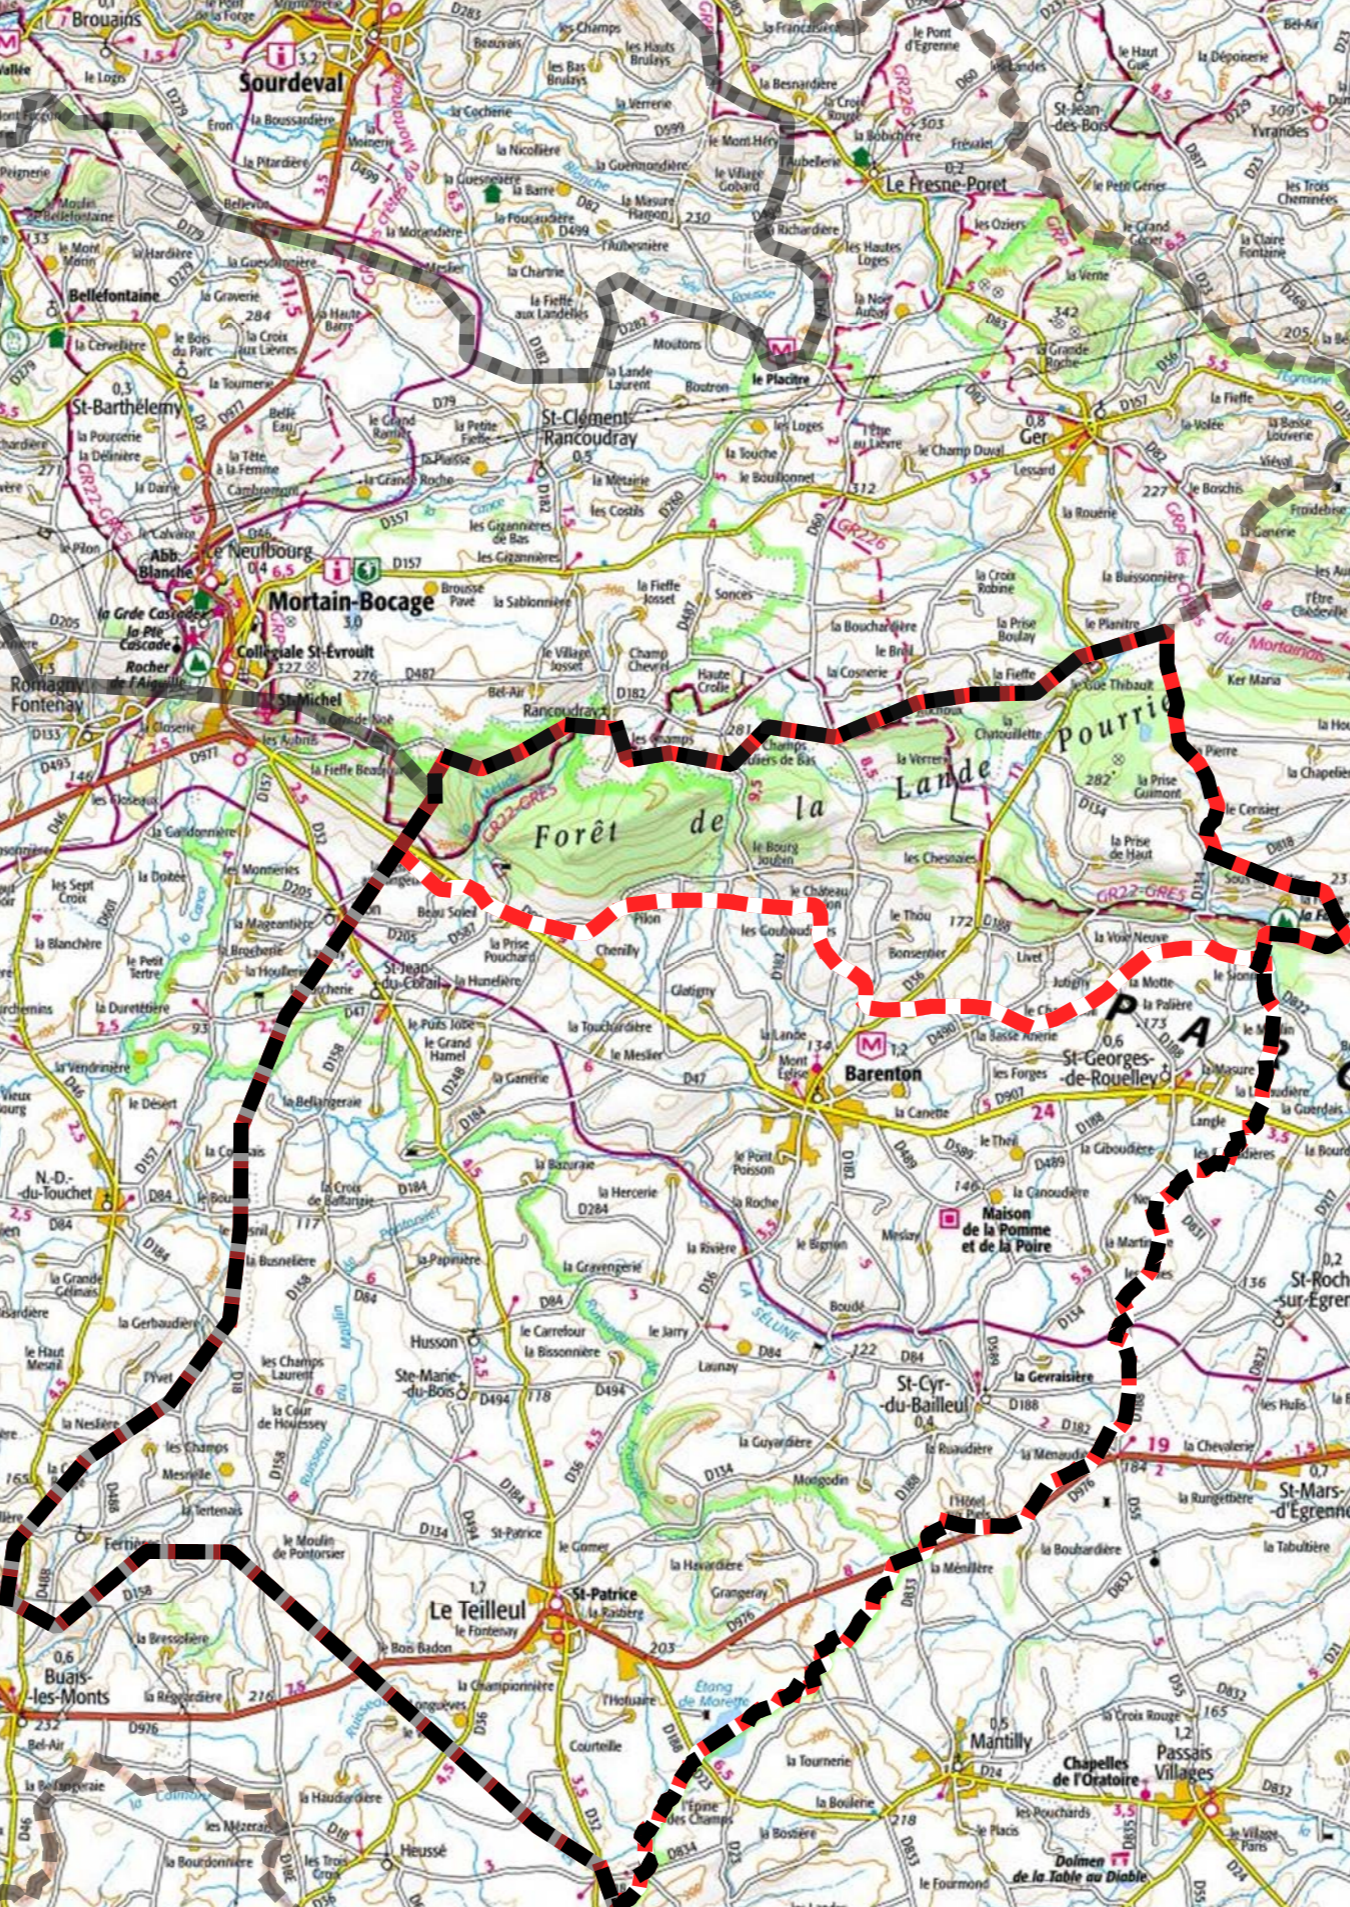

1:100000

Forêt de la Lande

PAYS

NATUREL

ST-HILAIRE-DU-HARCOUËT

Sourdeval

Mortain-Bocage

Pourrie

Domfront en Poiraie

Le Teilleu

Louigné-du-Desert

St-Aubin-Fosse-Louvain

Gorron

Ambrières-les-Vallees