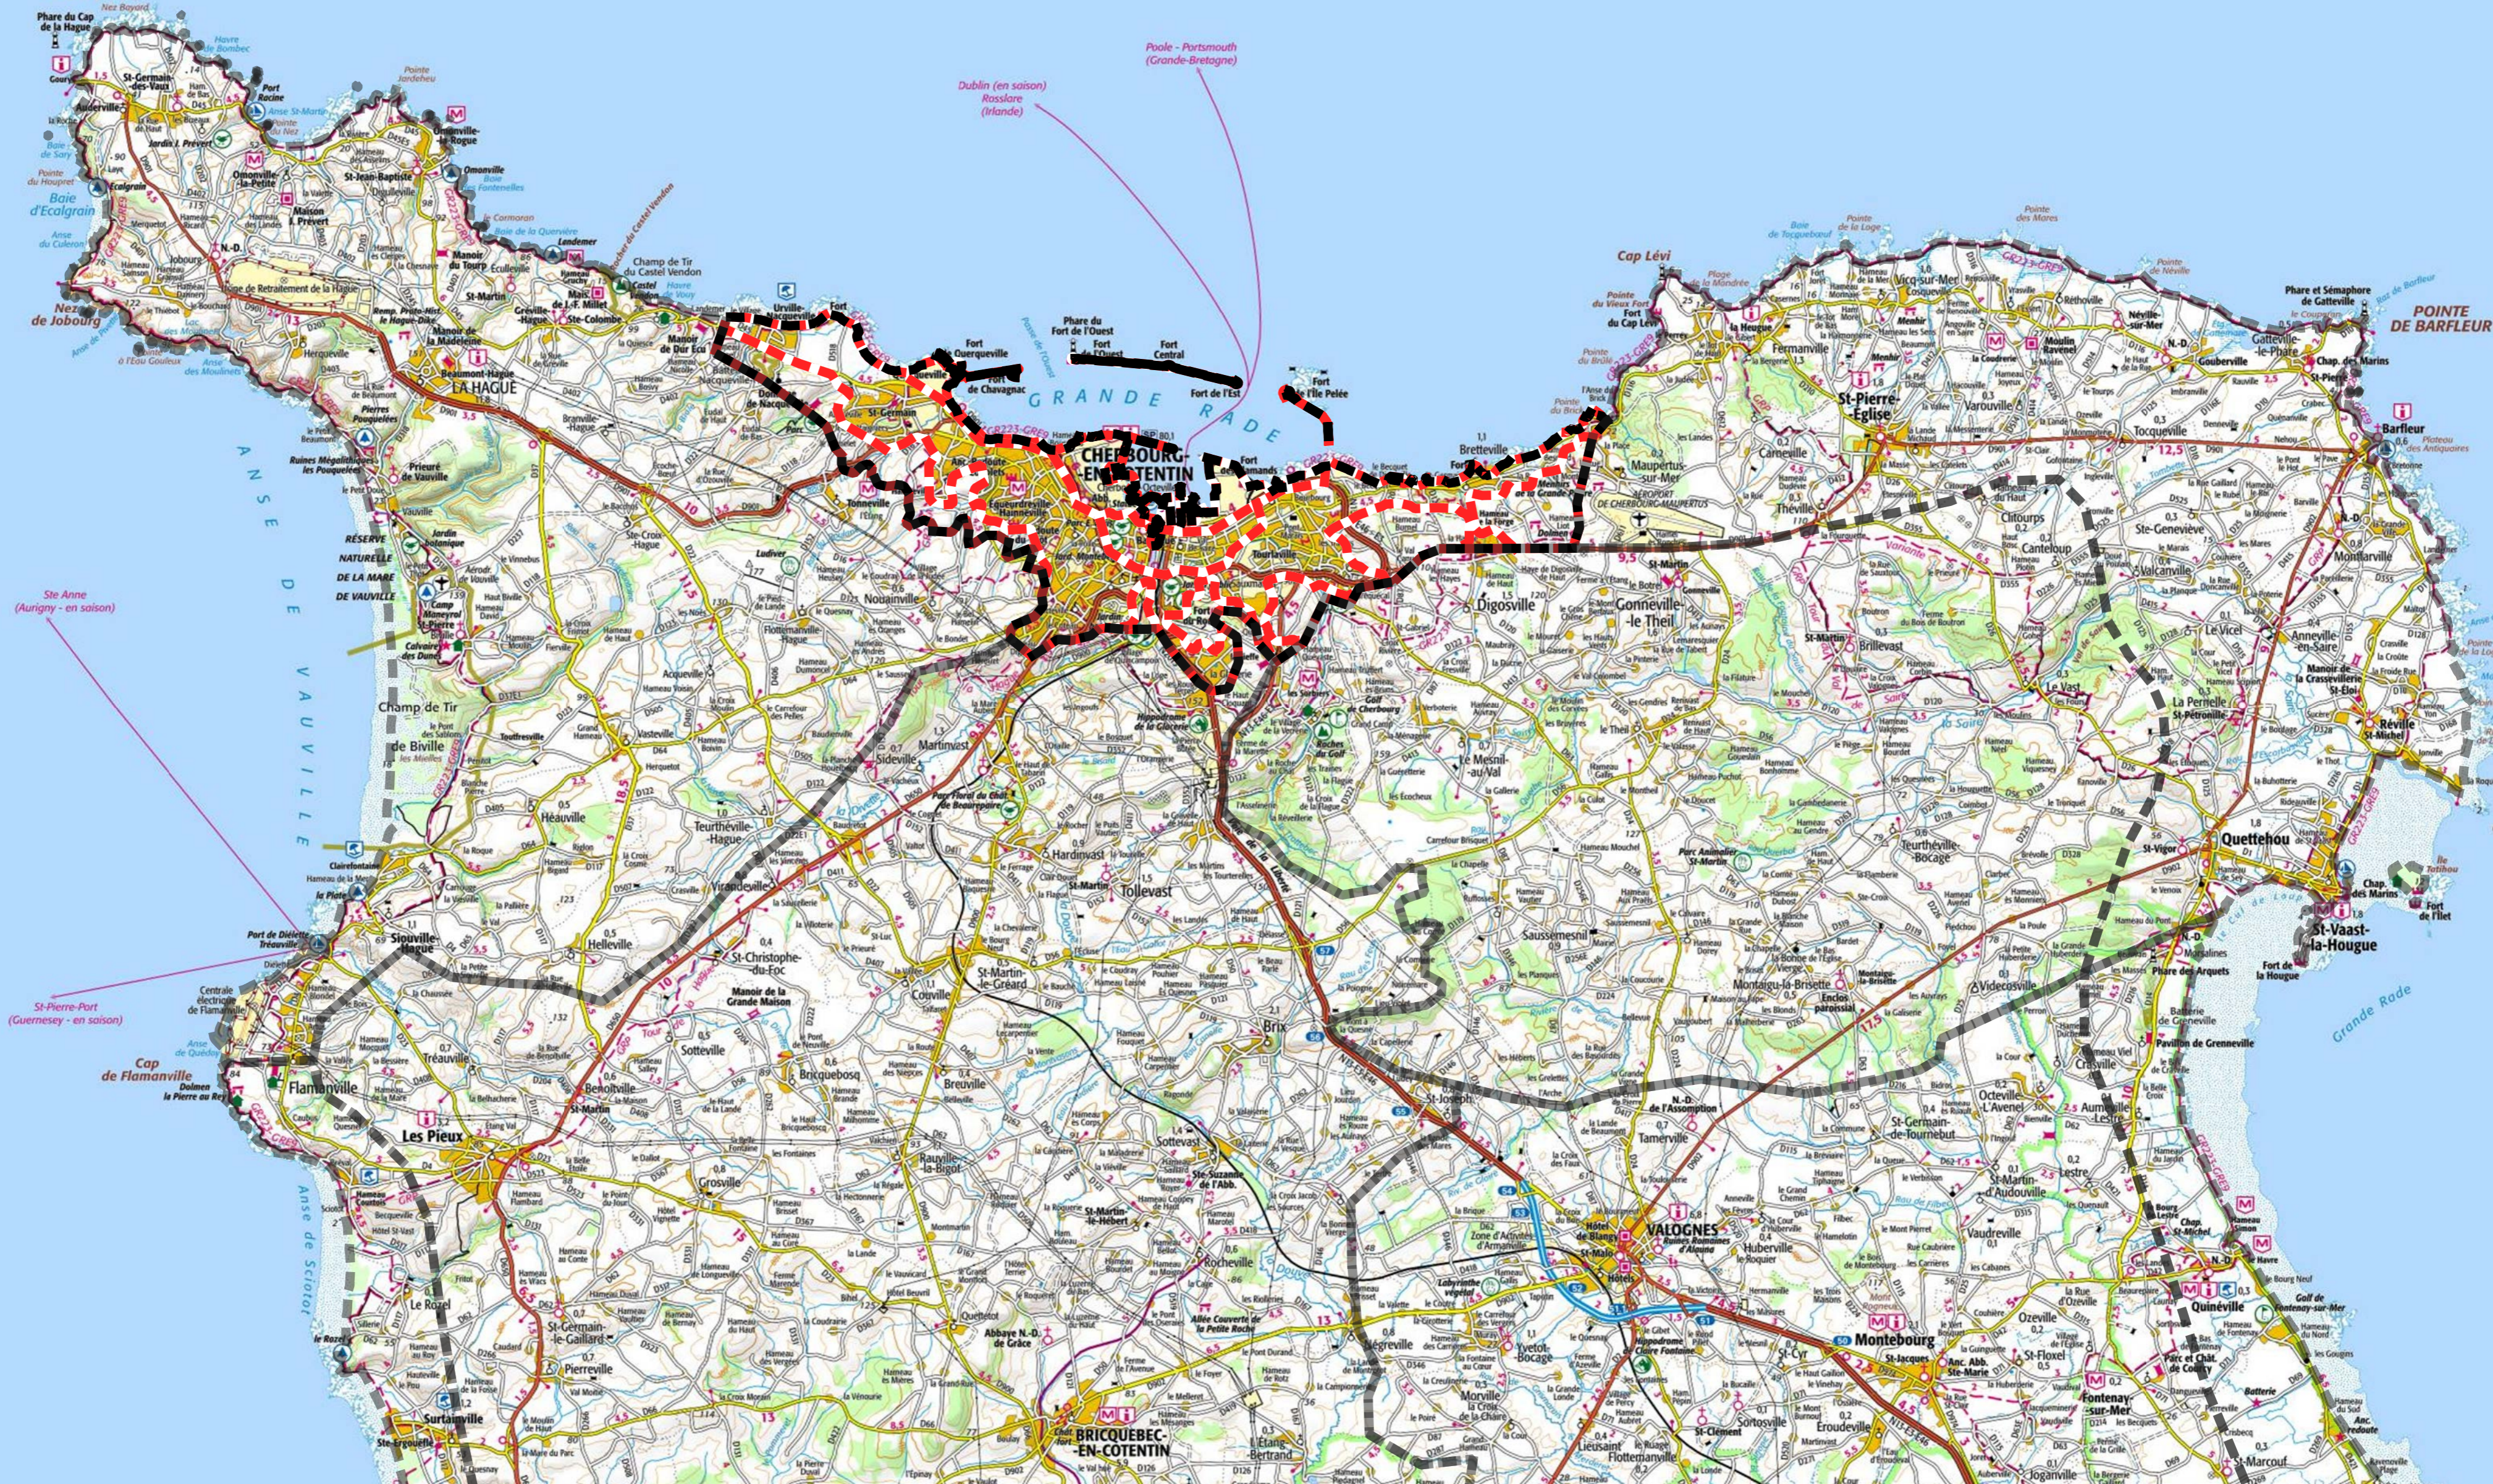

CAP DE LA HAGUE

Dublin (en saison)
Rosslare (Irlande)

Poole - Portsmouth
(Grande-Bretagne)

St Anne
(Aurigny - en saison)

St-Pierre-Port
(Guernesey - en saison)