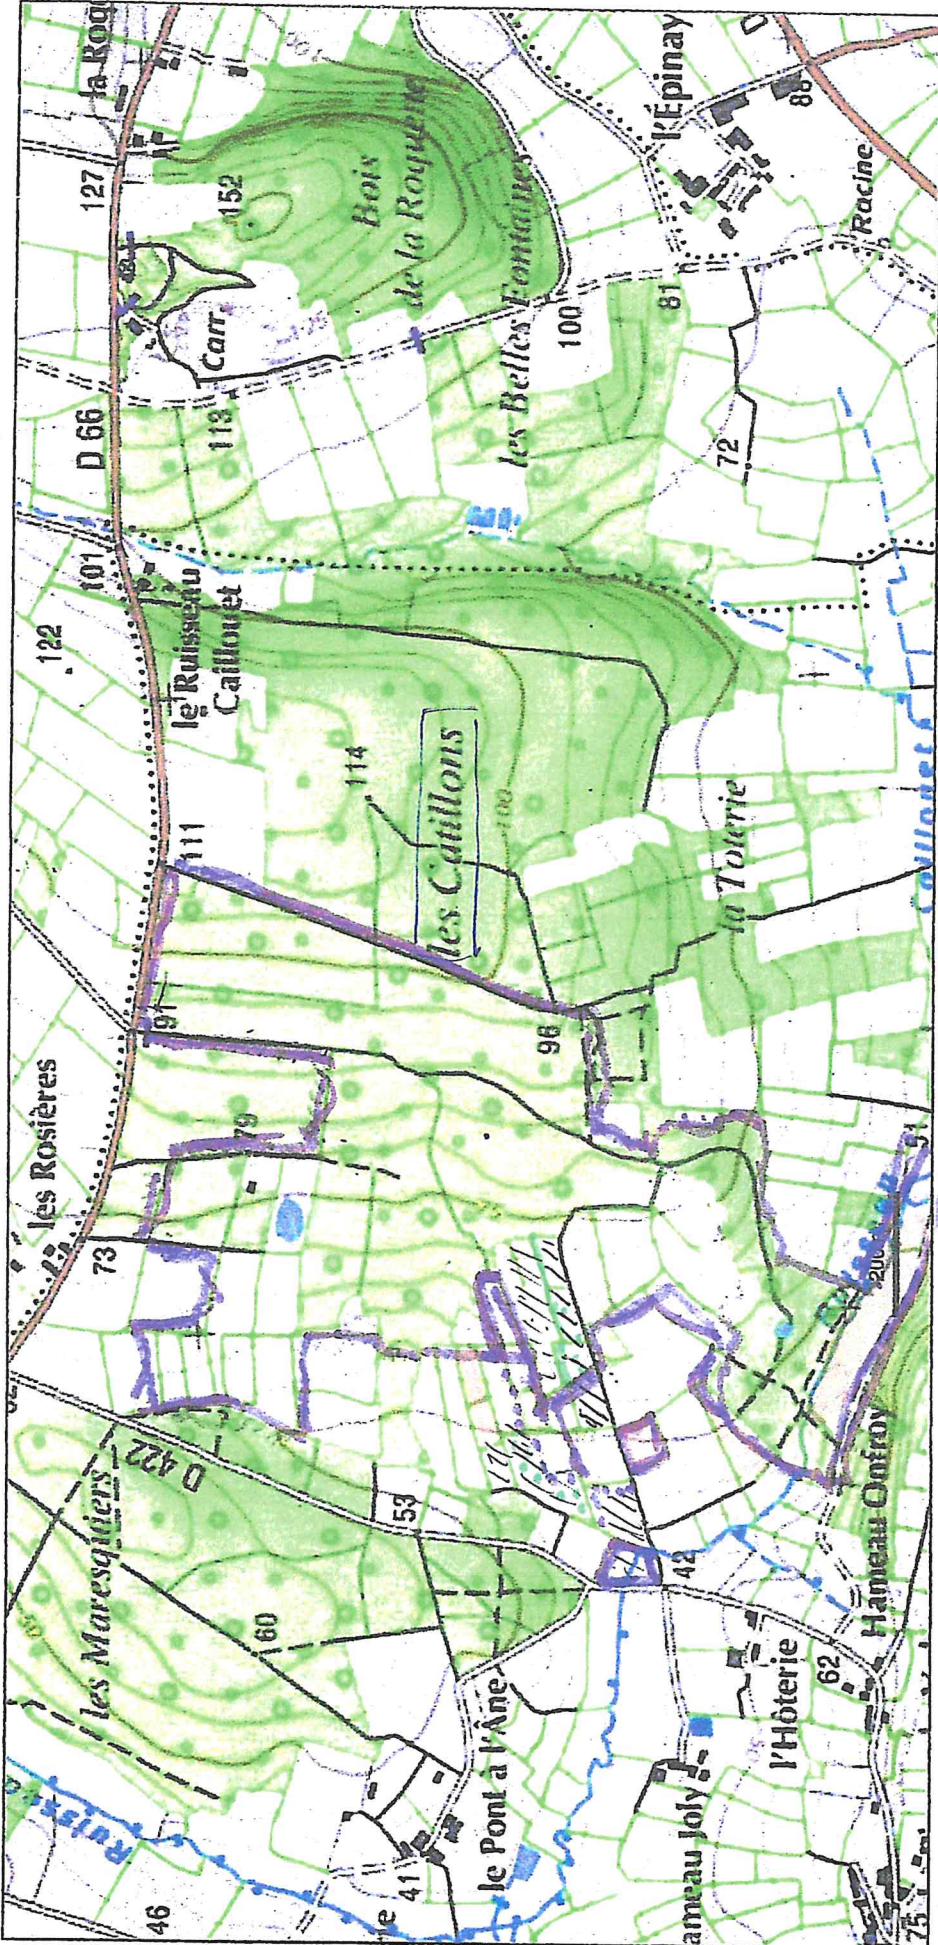

LE VRETOT

SITUATION des PARCELLES FRANSIS

Le Vretot - Bois des Catillons Limites propriété de la SCI La Mordorée

-  Parcelles objet de la demande
-  Parcelles complémentaires (12/12/2019)

© IGN 2017 - www.geoportail.gouv.fr/mentions-legales

Longitude : 1° 41' 11" W
Latitude : 49° 27' 43" N