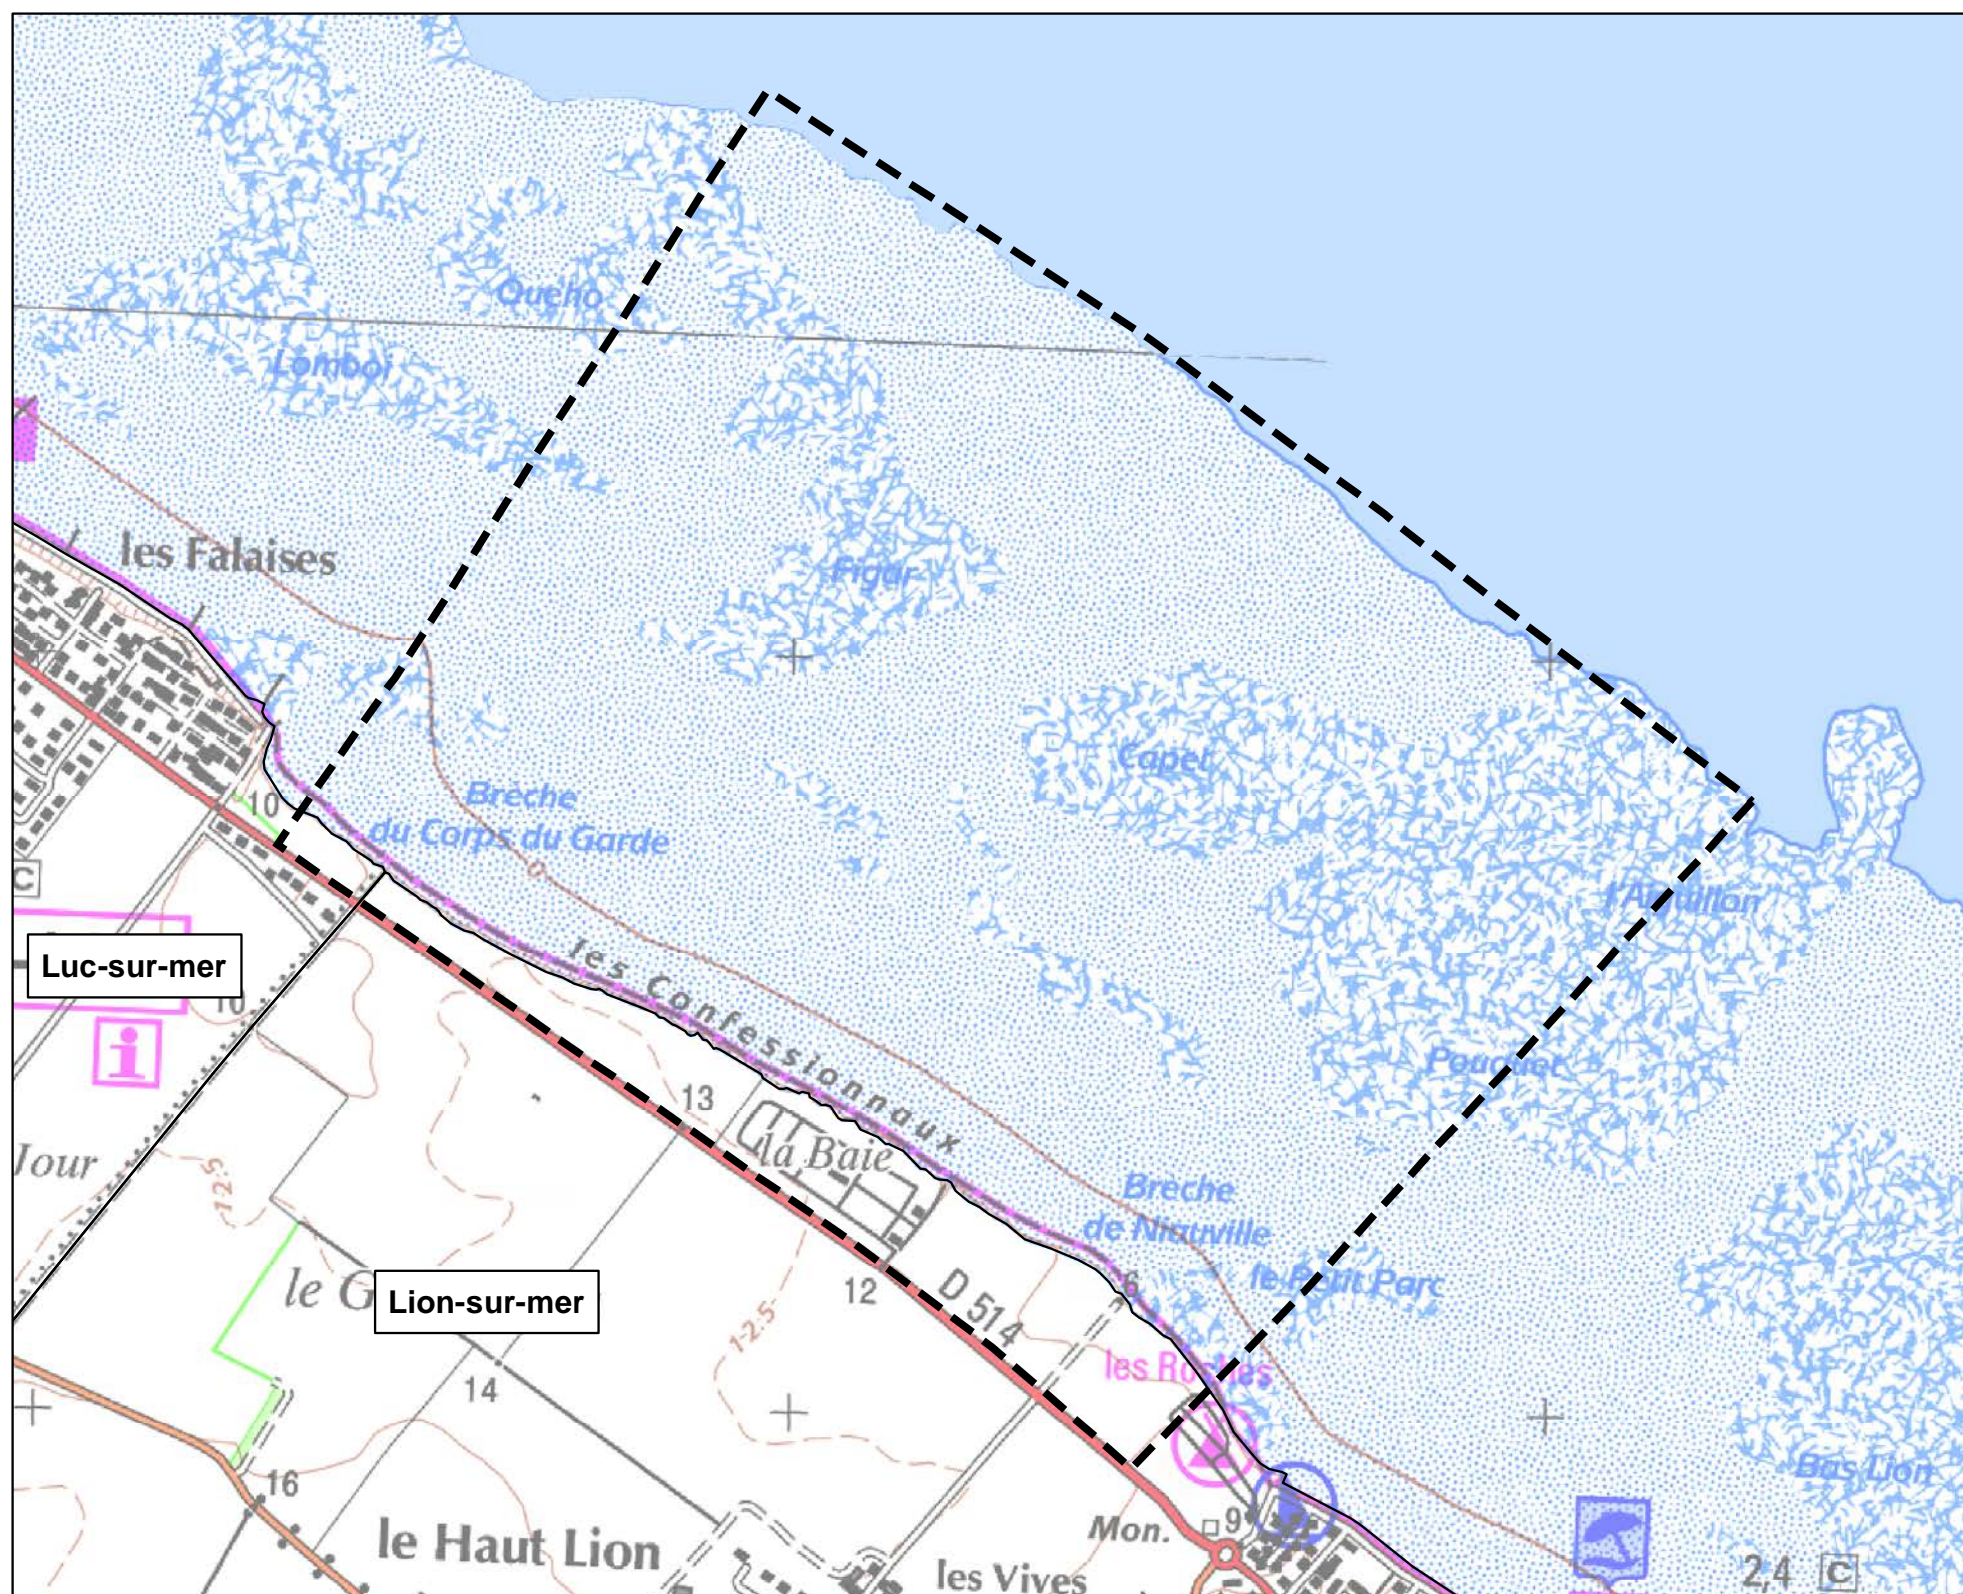

LA PRÉSENTATION DES PÉRIMÈTRES D'ÉTUDE

FALAISES DU CAP ROMAIN ET DE LUC-SUR-MER À LION-SUR-MER

- Zone d'étude
- Limite de commune

Sources : ©IGN SCAN25®, ©IGN BDTOPO®, DREAL Normandie

Septembre 2021