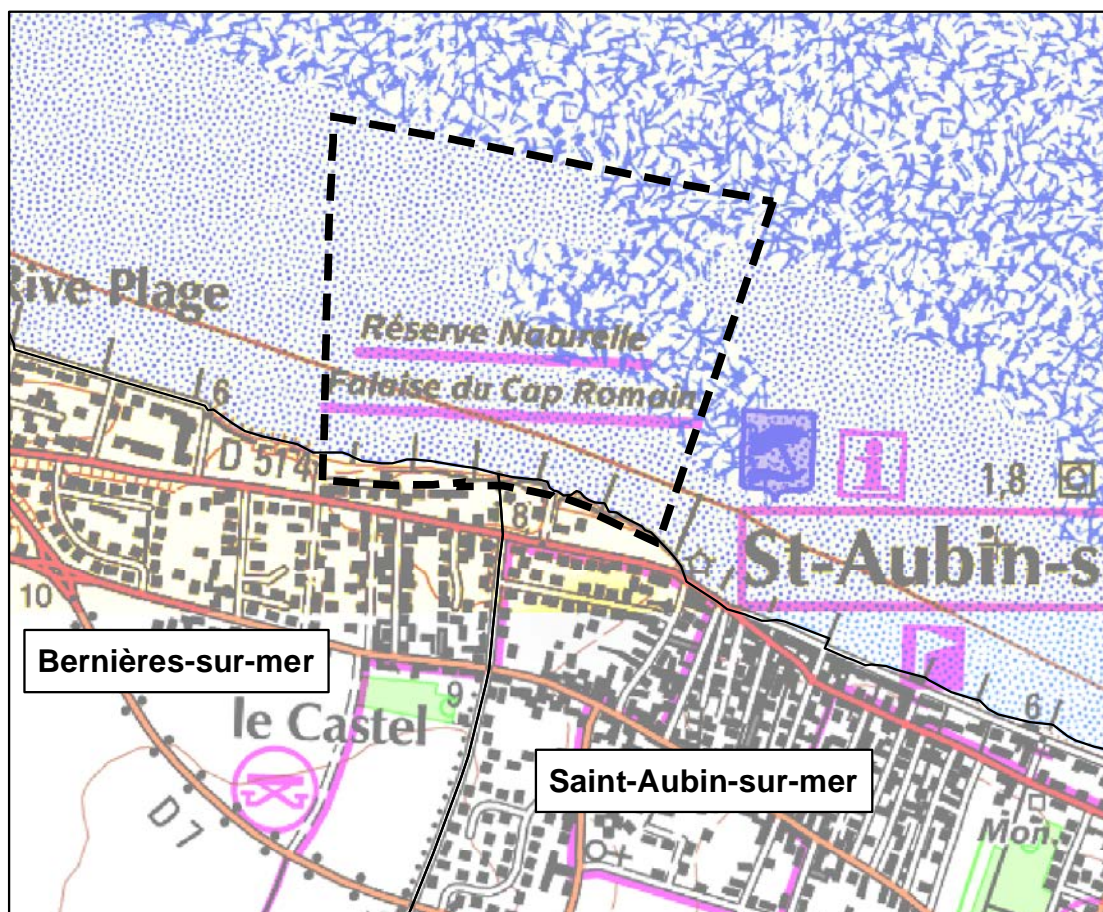

LA PRÉSENTATION DES PÉRIMÈTRES D'ÉTUDE

1 - Falaises du Bessin occidental

2 - Falaises du Bessin oriental

3- Falaises du Cap Romain et de Luc à Lion-sur-mer

4 - Falaises des Vaches Noires

6 - Falaises des Roches Noires

FALAISES DU BESSIN ORIENTAL 4/4

LA PRÉSENTATION DES PÉRIMÈTRES D'ÉTUDE

Zone d'étude

Limite de commune

Sources : ©IGN SCAN25®,
©IGN BDTOPO®,
DREAL Normandie

Septembre 2021

LA PRÉSENTATION DES PÉRIMÈTRES D'ÉTUDE

FALAISES DU CAP ROMAIN ET DE LUC-SUR-MER À LION-SUR-MER

-  Zone d'étude
-  Limite de commune

Sources : ©IGN SCAN25®, ©IGN BDTOPO®, DREAL Normandie

Septembre 2021

PRÉFET
DU CALVADOS

Avant-projet de création
de la réserve naturelle
nationale des falaises
jurassiques du Calvados