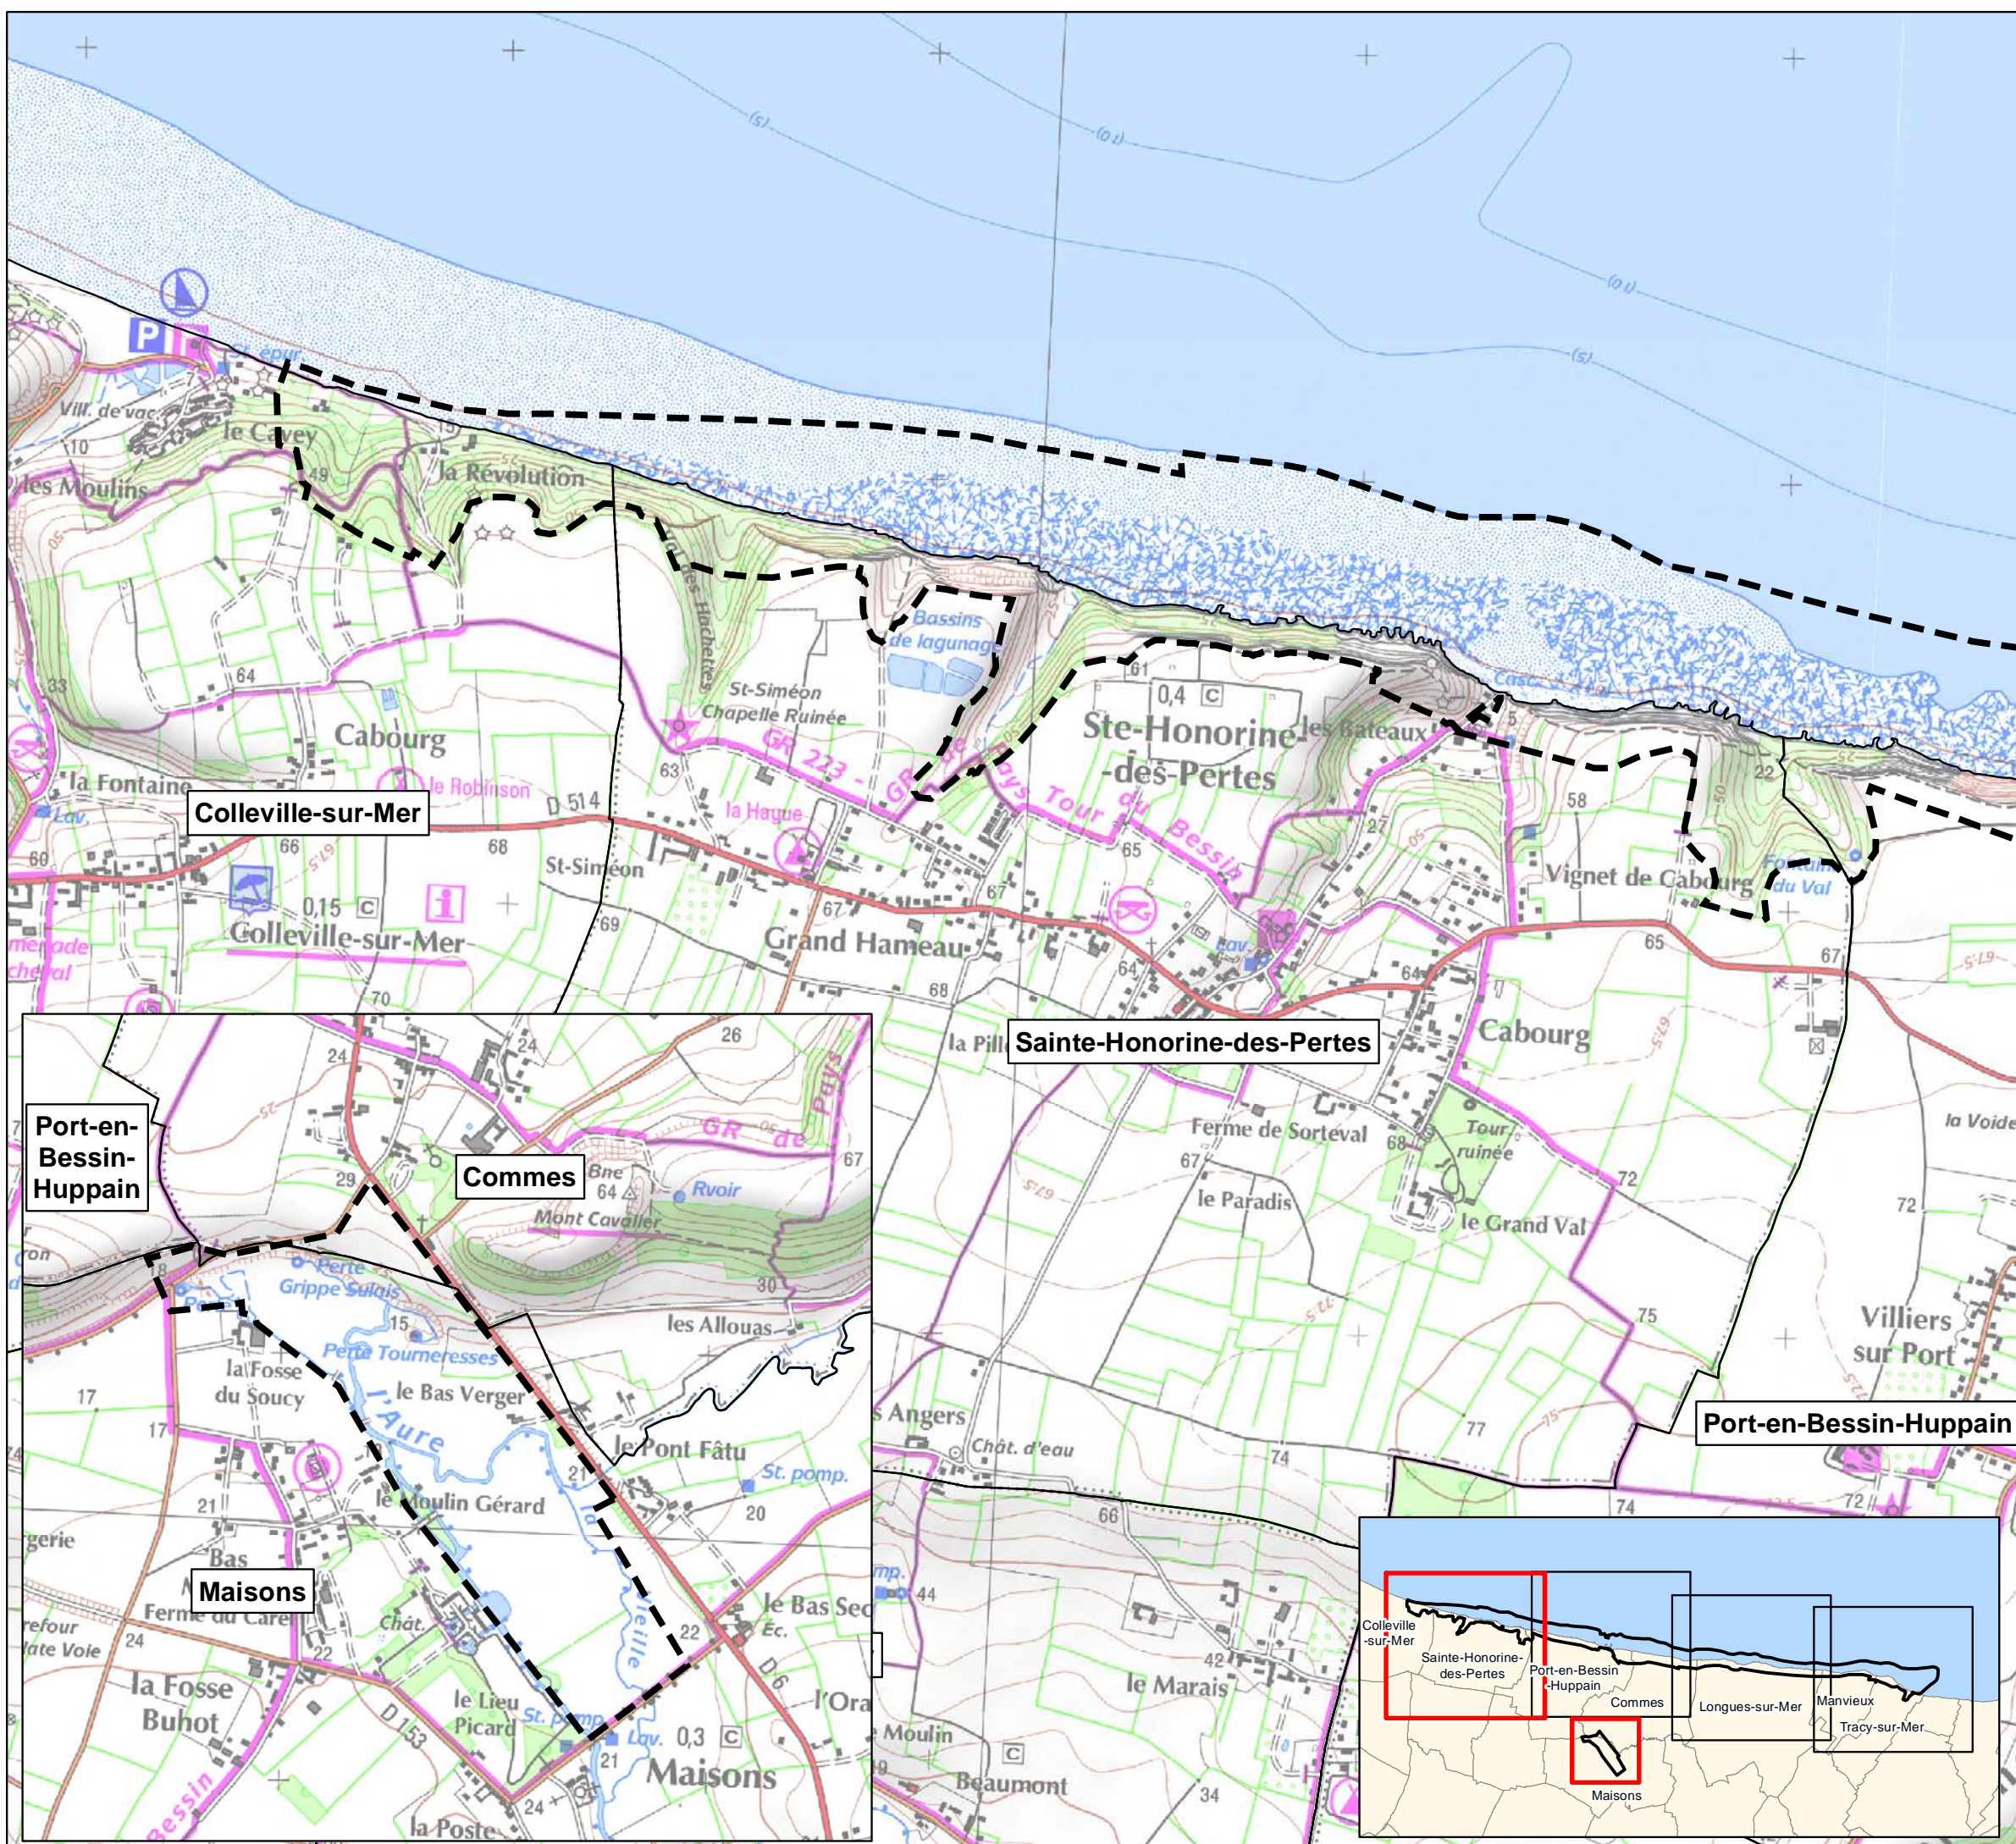

PRÉFET
DU CALVADOS

Avant-projet de création
de la réserve naturelle
nationale des falaises
jurassiques du Calvados

FALAISES DU BESSIN ORIENTAL 1/4

LA PRÉSENTATION DES PÉRIMÈTRES D'ÉTUDE

Zone d'étude

Limite de commune

Sources : ©IGN SCAN25®,
©IGN BDTOPO®,
DREAL Normandie

Septembre 2021