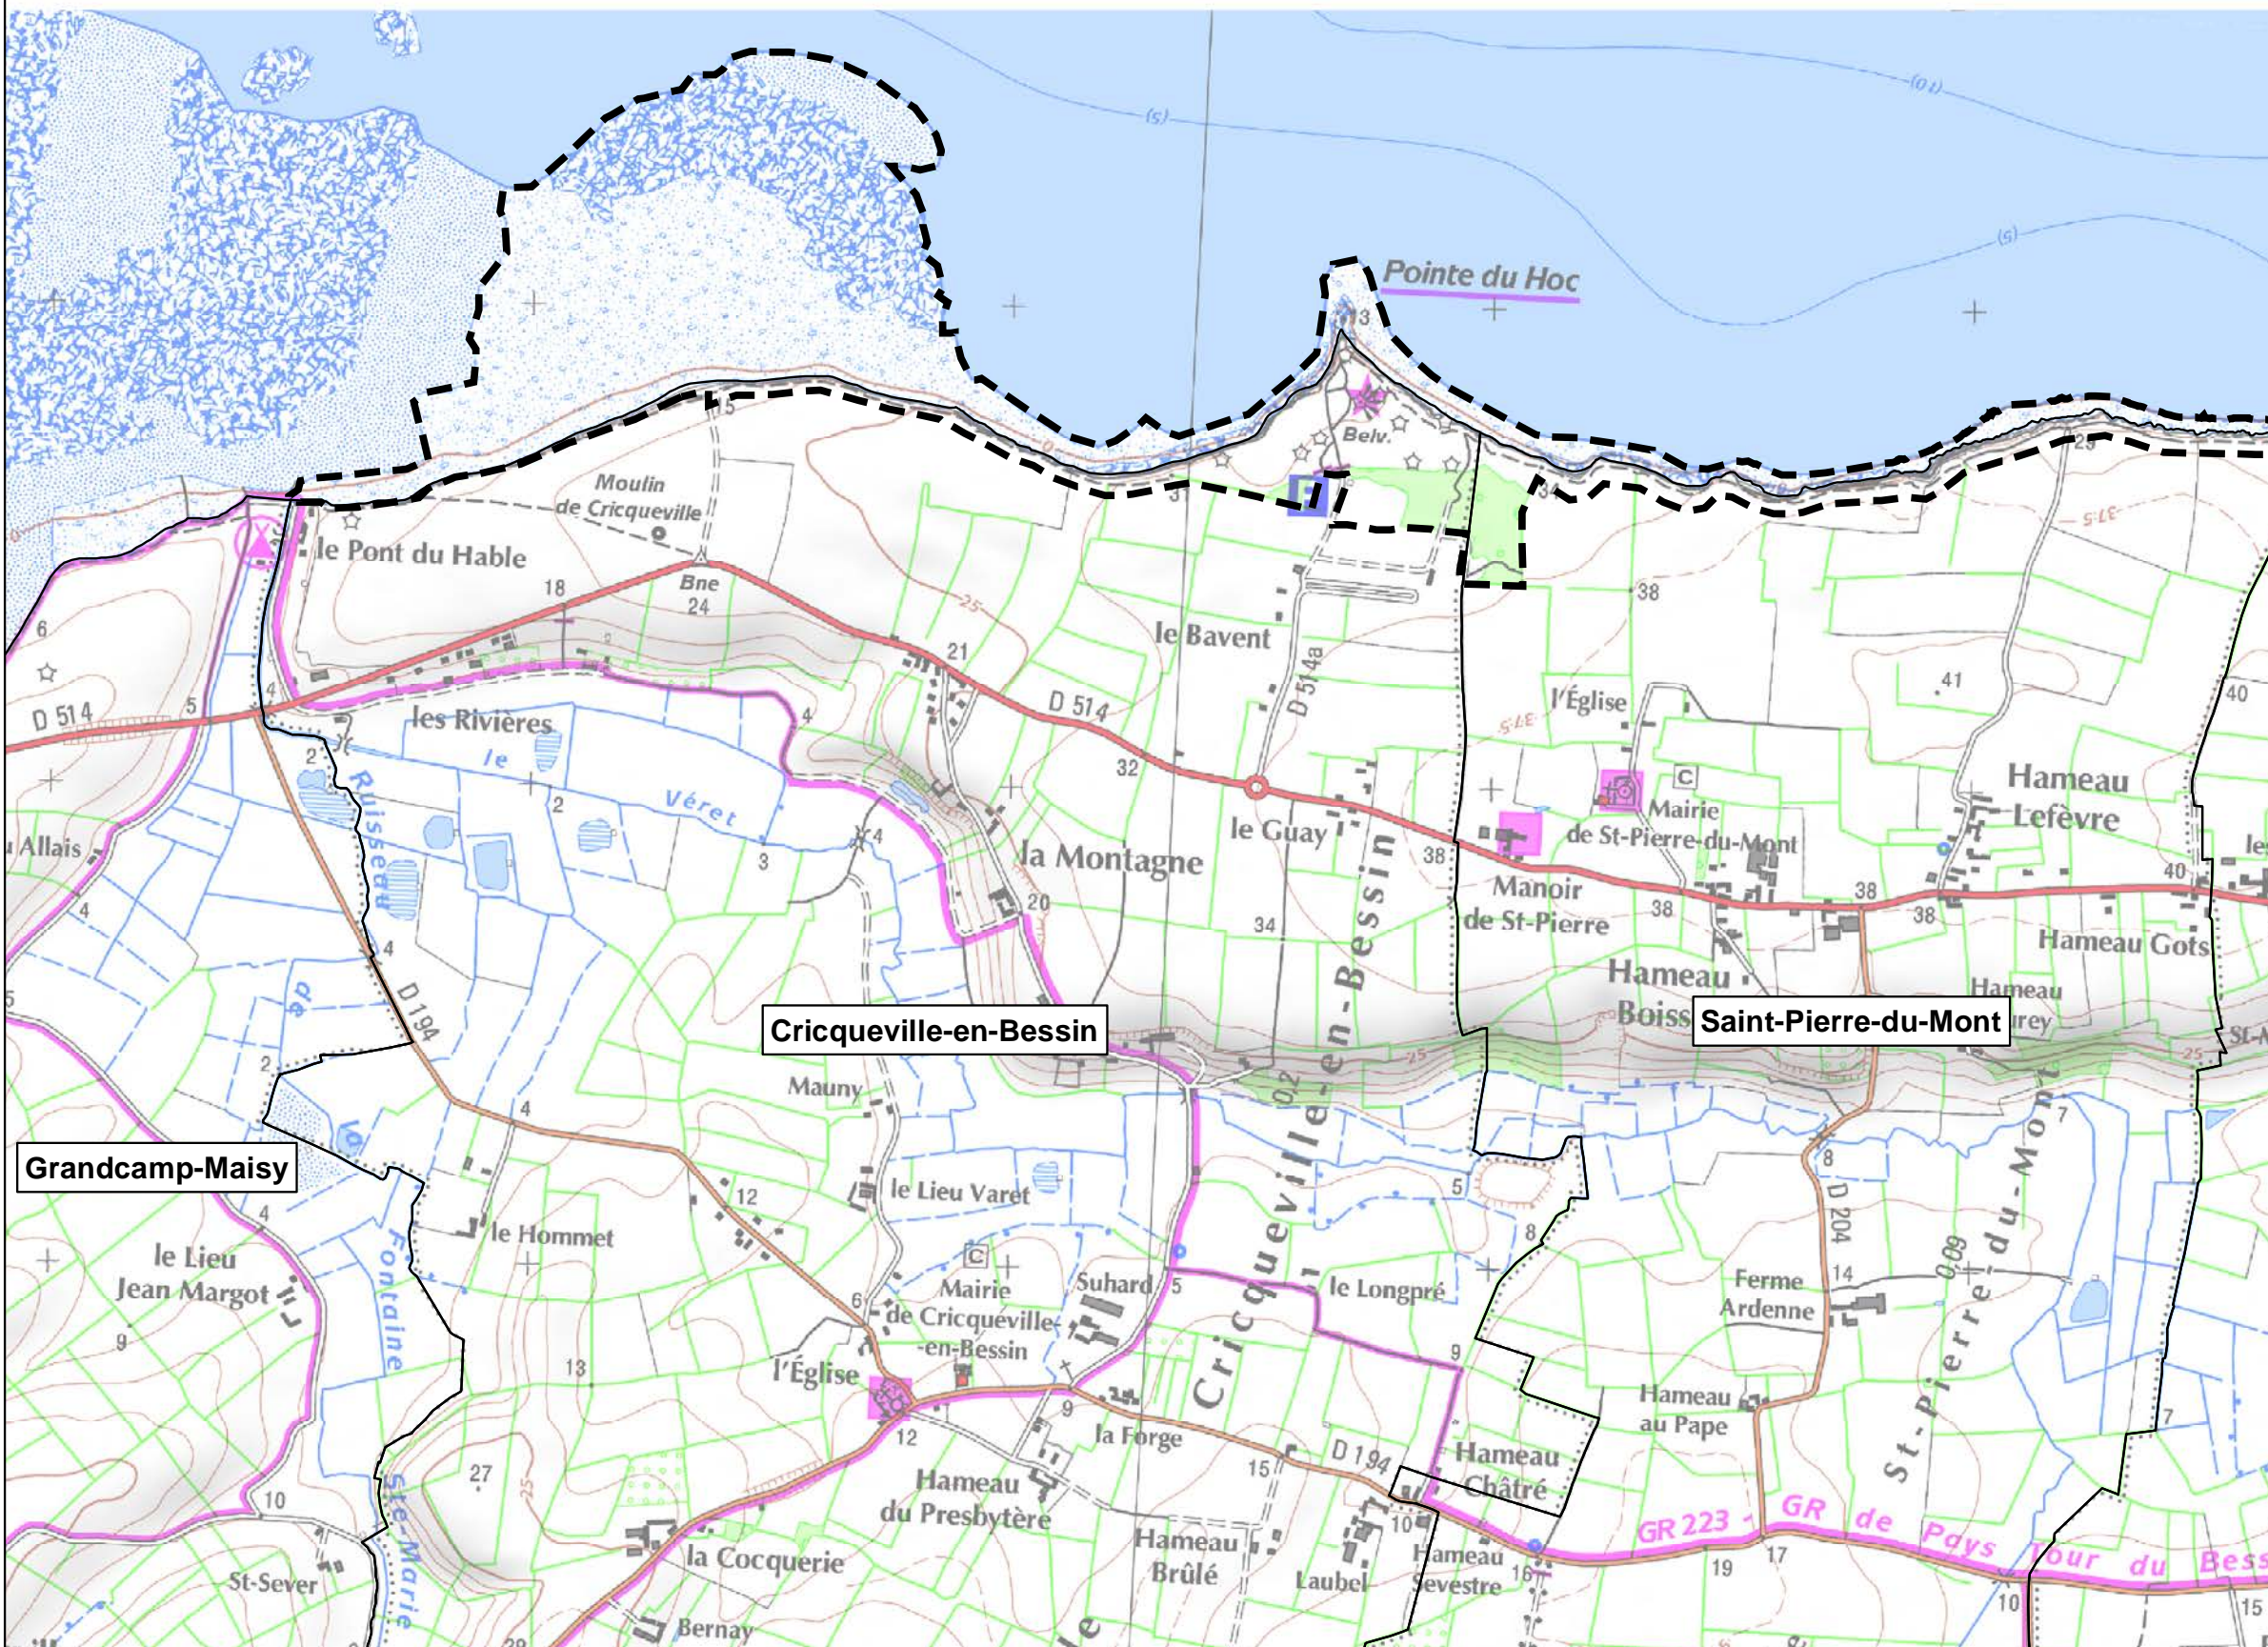

LA PRÉSENTATION DES PÉRIMÈTRES D'ÉTUDE

1 - Falaises du Bessin occidental

2 - Falaises du Bessin oriental

3- Falaises du Cap Romain et de Luc à Lion-sur-mer

4 - Falaises des Vaches Noires

6 - Falaises des Roches Noires

5 - Mont Canisy

-  Zone d'étude
-  Commune concernée par la zone d'étude
-  Localisation des planches des atlas

FALAISES DU BESSIN OCCIDENTAL 1/2

**LA PRÉSENTATION DES
PÉRIMÈTRES D'ÉTUDE**

- Zone d'étude
- Limite de commune