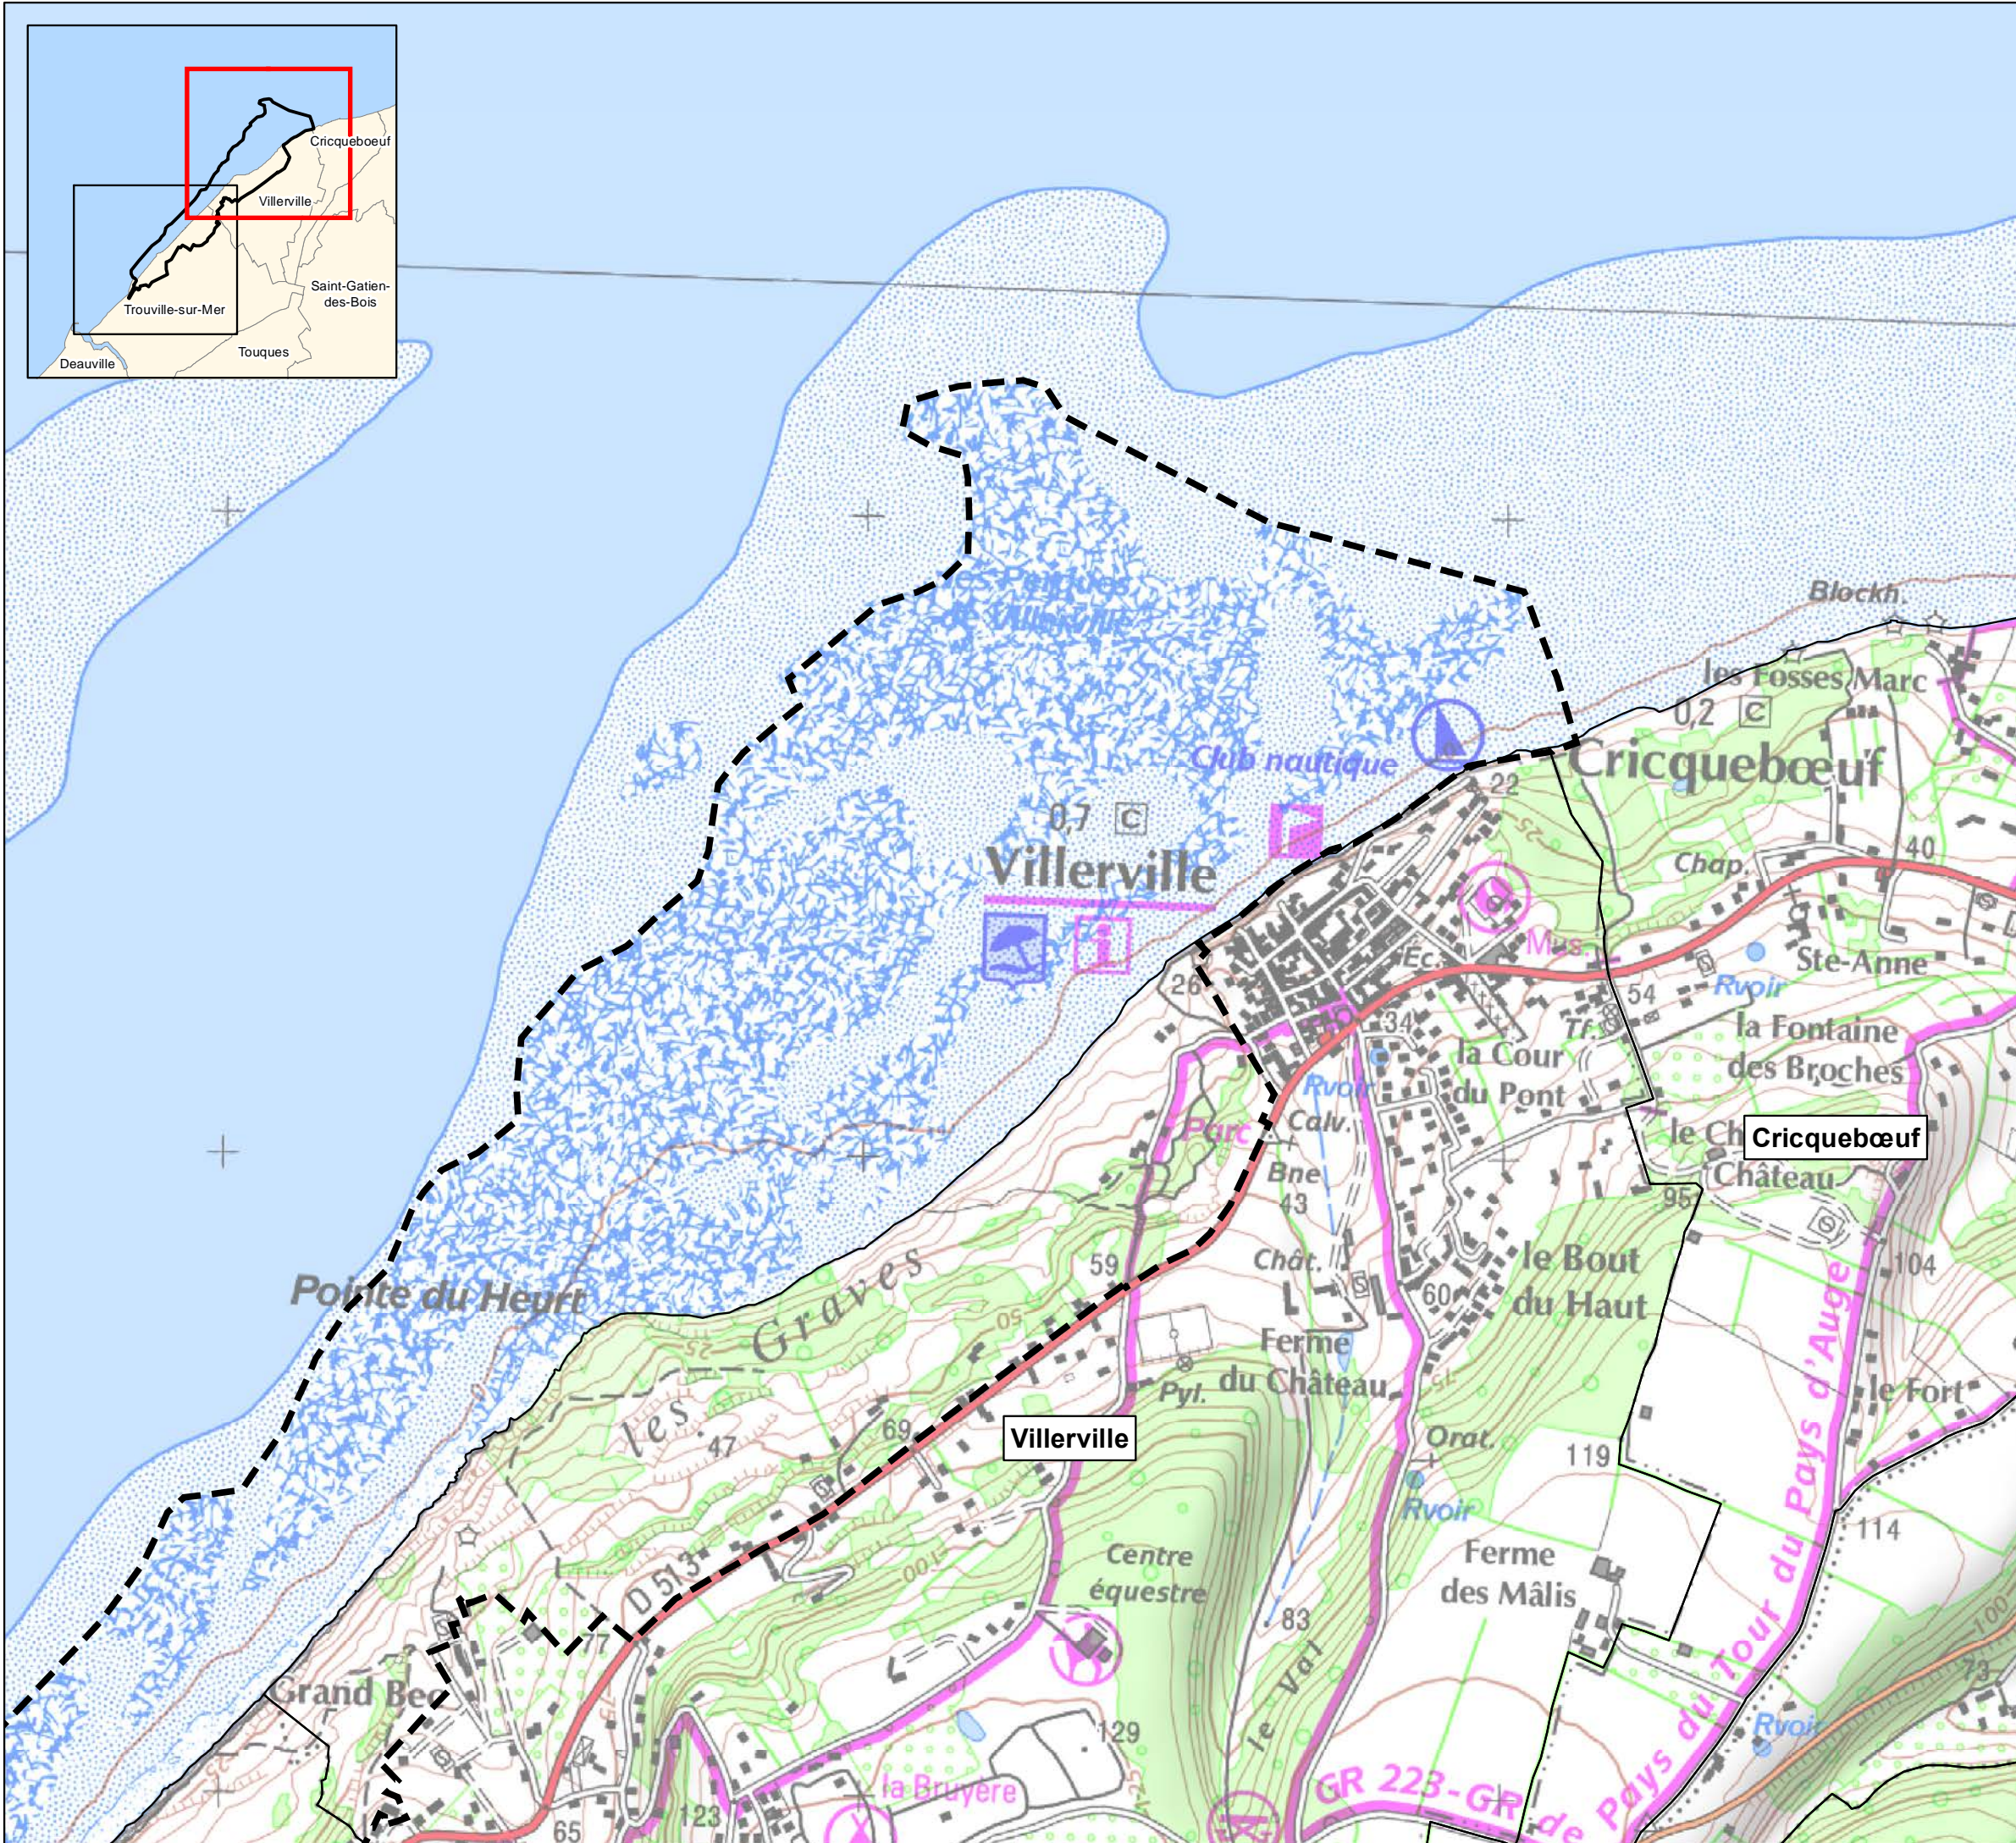

LA PRÉSENTATION DES PÉRIMÈTRES D'ÉTUDE

1 - Falaises du Bessin occidental

2 - Falaises du Bessin oriental

3- Falaises du Cap Romain et de Luc à Lion-sur-mer

4 - Falaises des Vaches Noires

6 - Falaises des Roches Noires

5 - Mont Canisy

-  Zone d'étude
-  Commune concernée par la zone d'étude
-  Localisation des planches des atlas

FALAISES DU BESSIN OCCIDENTAL 1/2

**LA PRÉSENTATION DES
PÉRIMÈTRES D'ÉTUDE**

- Zone d'étude
- Limite de commune

FALAISES DES ROCHES NOIRES 2/2

LA PRÉSENTATION DES PÉRIMÈTRES D'ÉTUDE

Zone d'étude

Limite de commune

Sources : ©IGN SCAN25®,
©IGN BDTOPO®,
DREAL Normandie

Septembre 2021