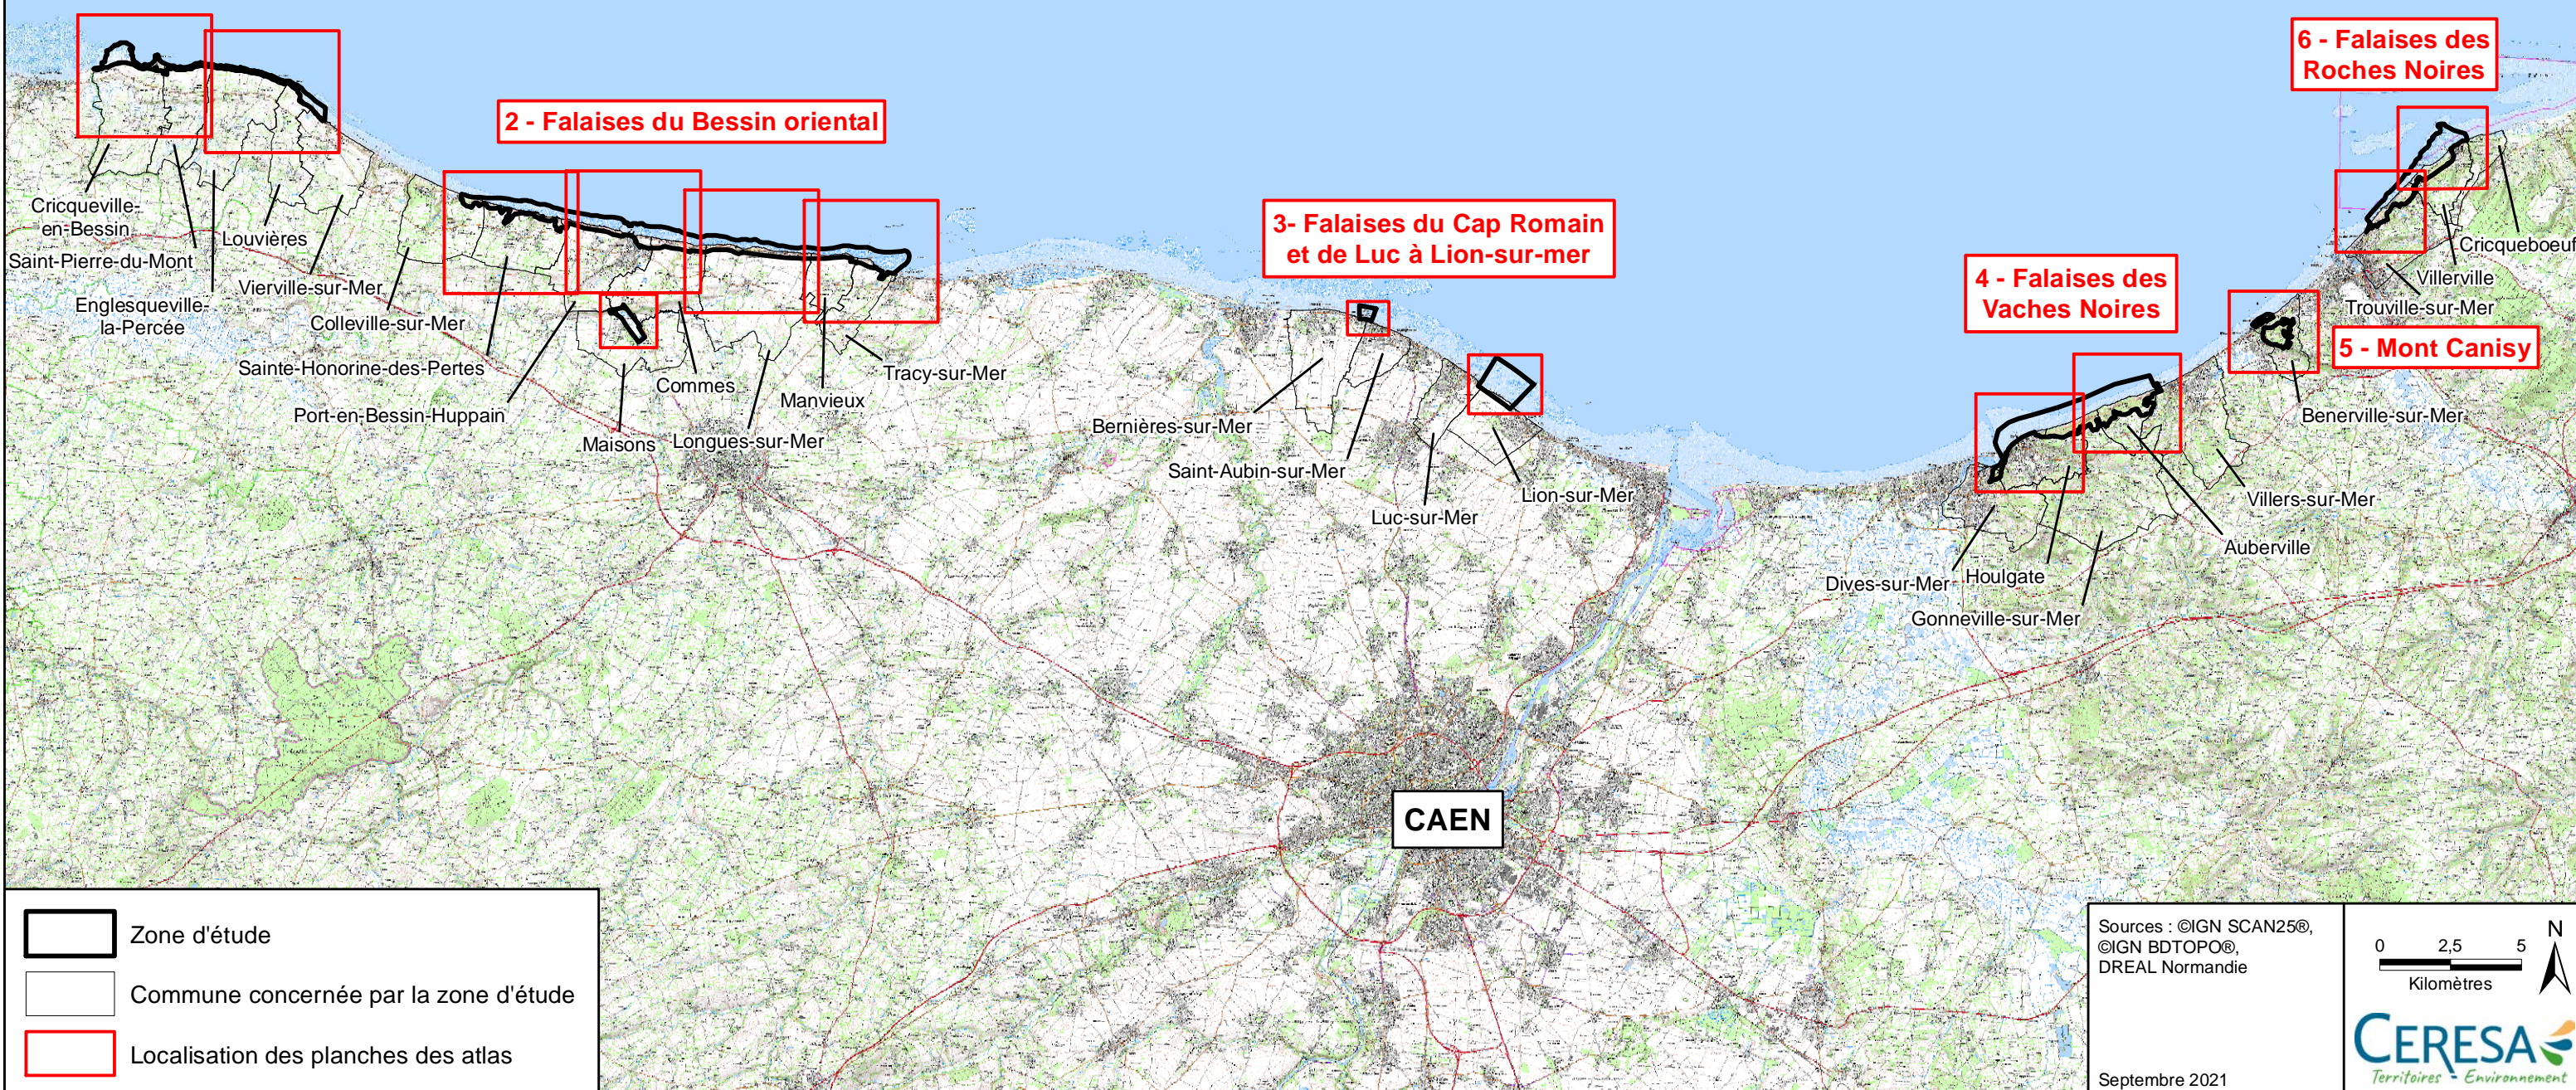

LA PRÉSENTATION DES PÉRIMÈTRES D'ÉTUDE

1 - Falaises du Bessin occidental

2 - Falaises du Bessin oriental

3- Falaises du Cap Romain et de Luc à Lion-sur-mer

4 - Falaises des Vaches Noires

6 - Falaises des Roches Noires

5 - Mont Canisy

-  Zone d'étude
-  Commune concernée par la zone d'étude
-  Localisation des planches des atlas

FALAISES DU BESSIN OCCIDENTAL 1/2

**LA PRÉSENTATION DES
PÉRIMÈTRES D'ÉTUDE**

- Zone d'étude
- Limite de commune