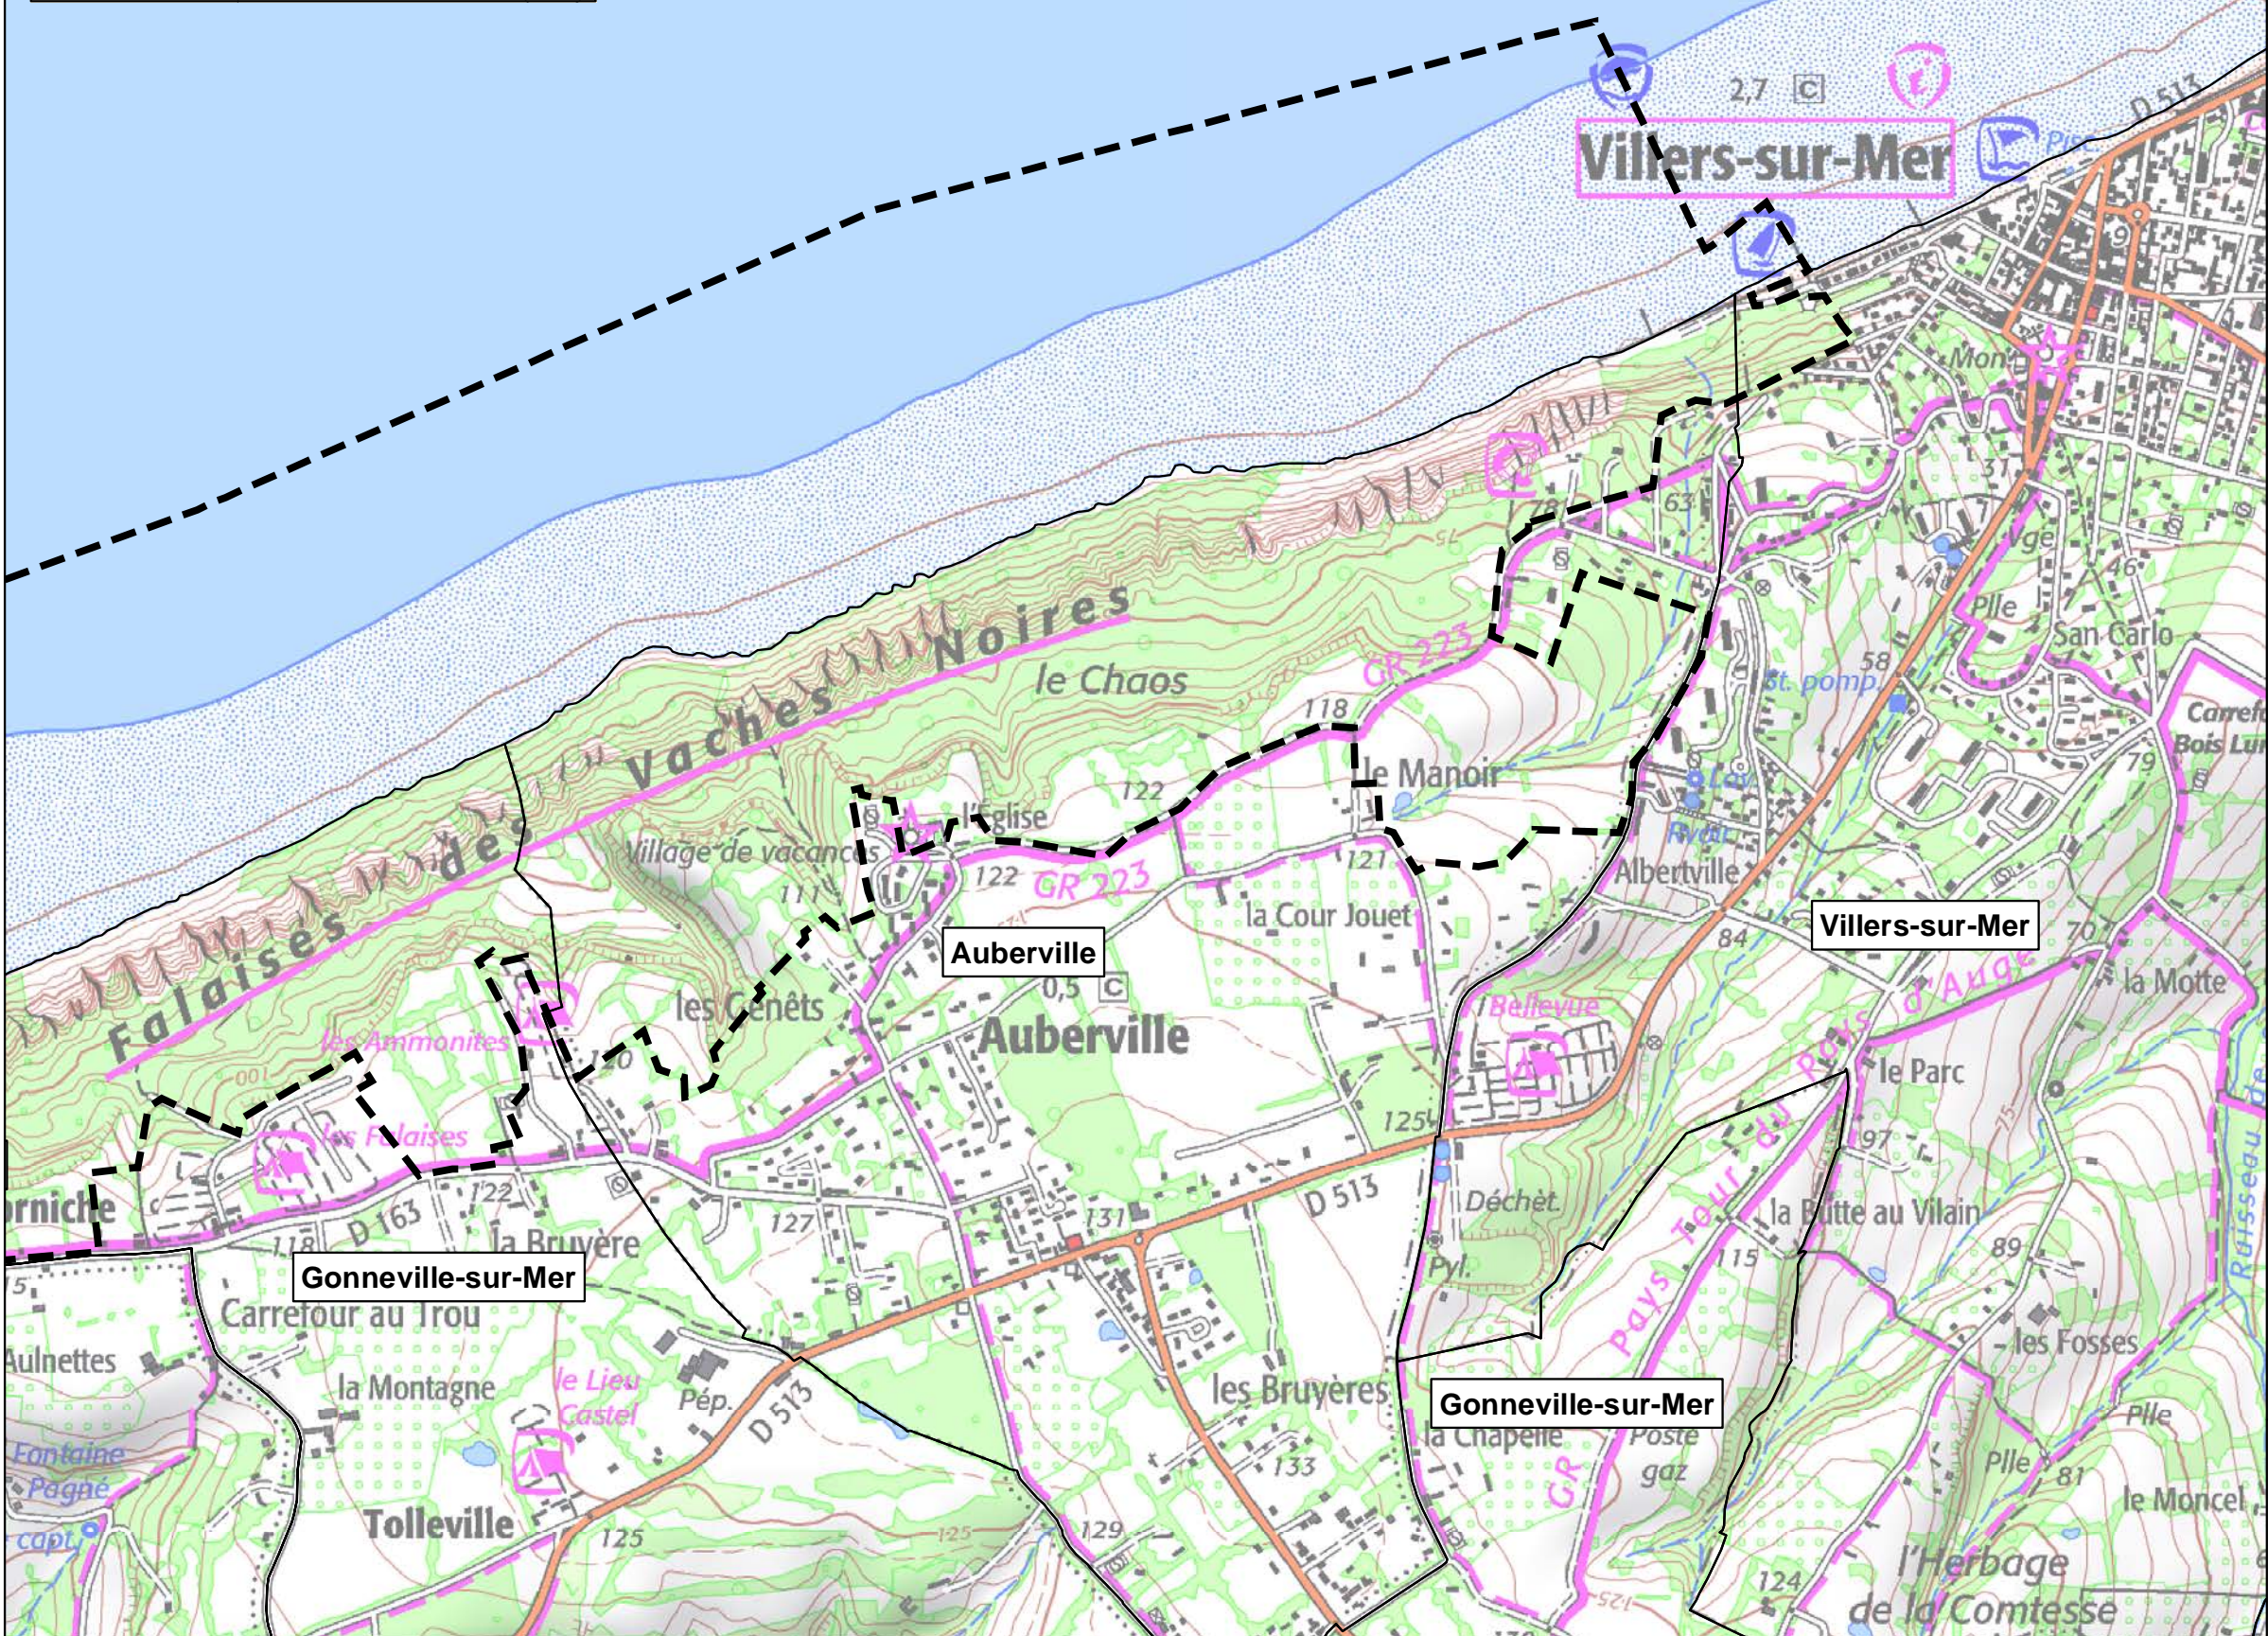

FALAISES DES VACHES NOIRES 2/2

**LA PRÉSENTATION DES
PÉRIMÈTRES D'ÉTUDE**

- Zone d'étude
- Limite de commune

Sources : ©IGN SCAN25®,
©IGN BDTOP0®,
DREAL Normandie

Septembre 2021