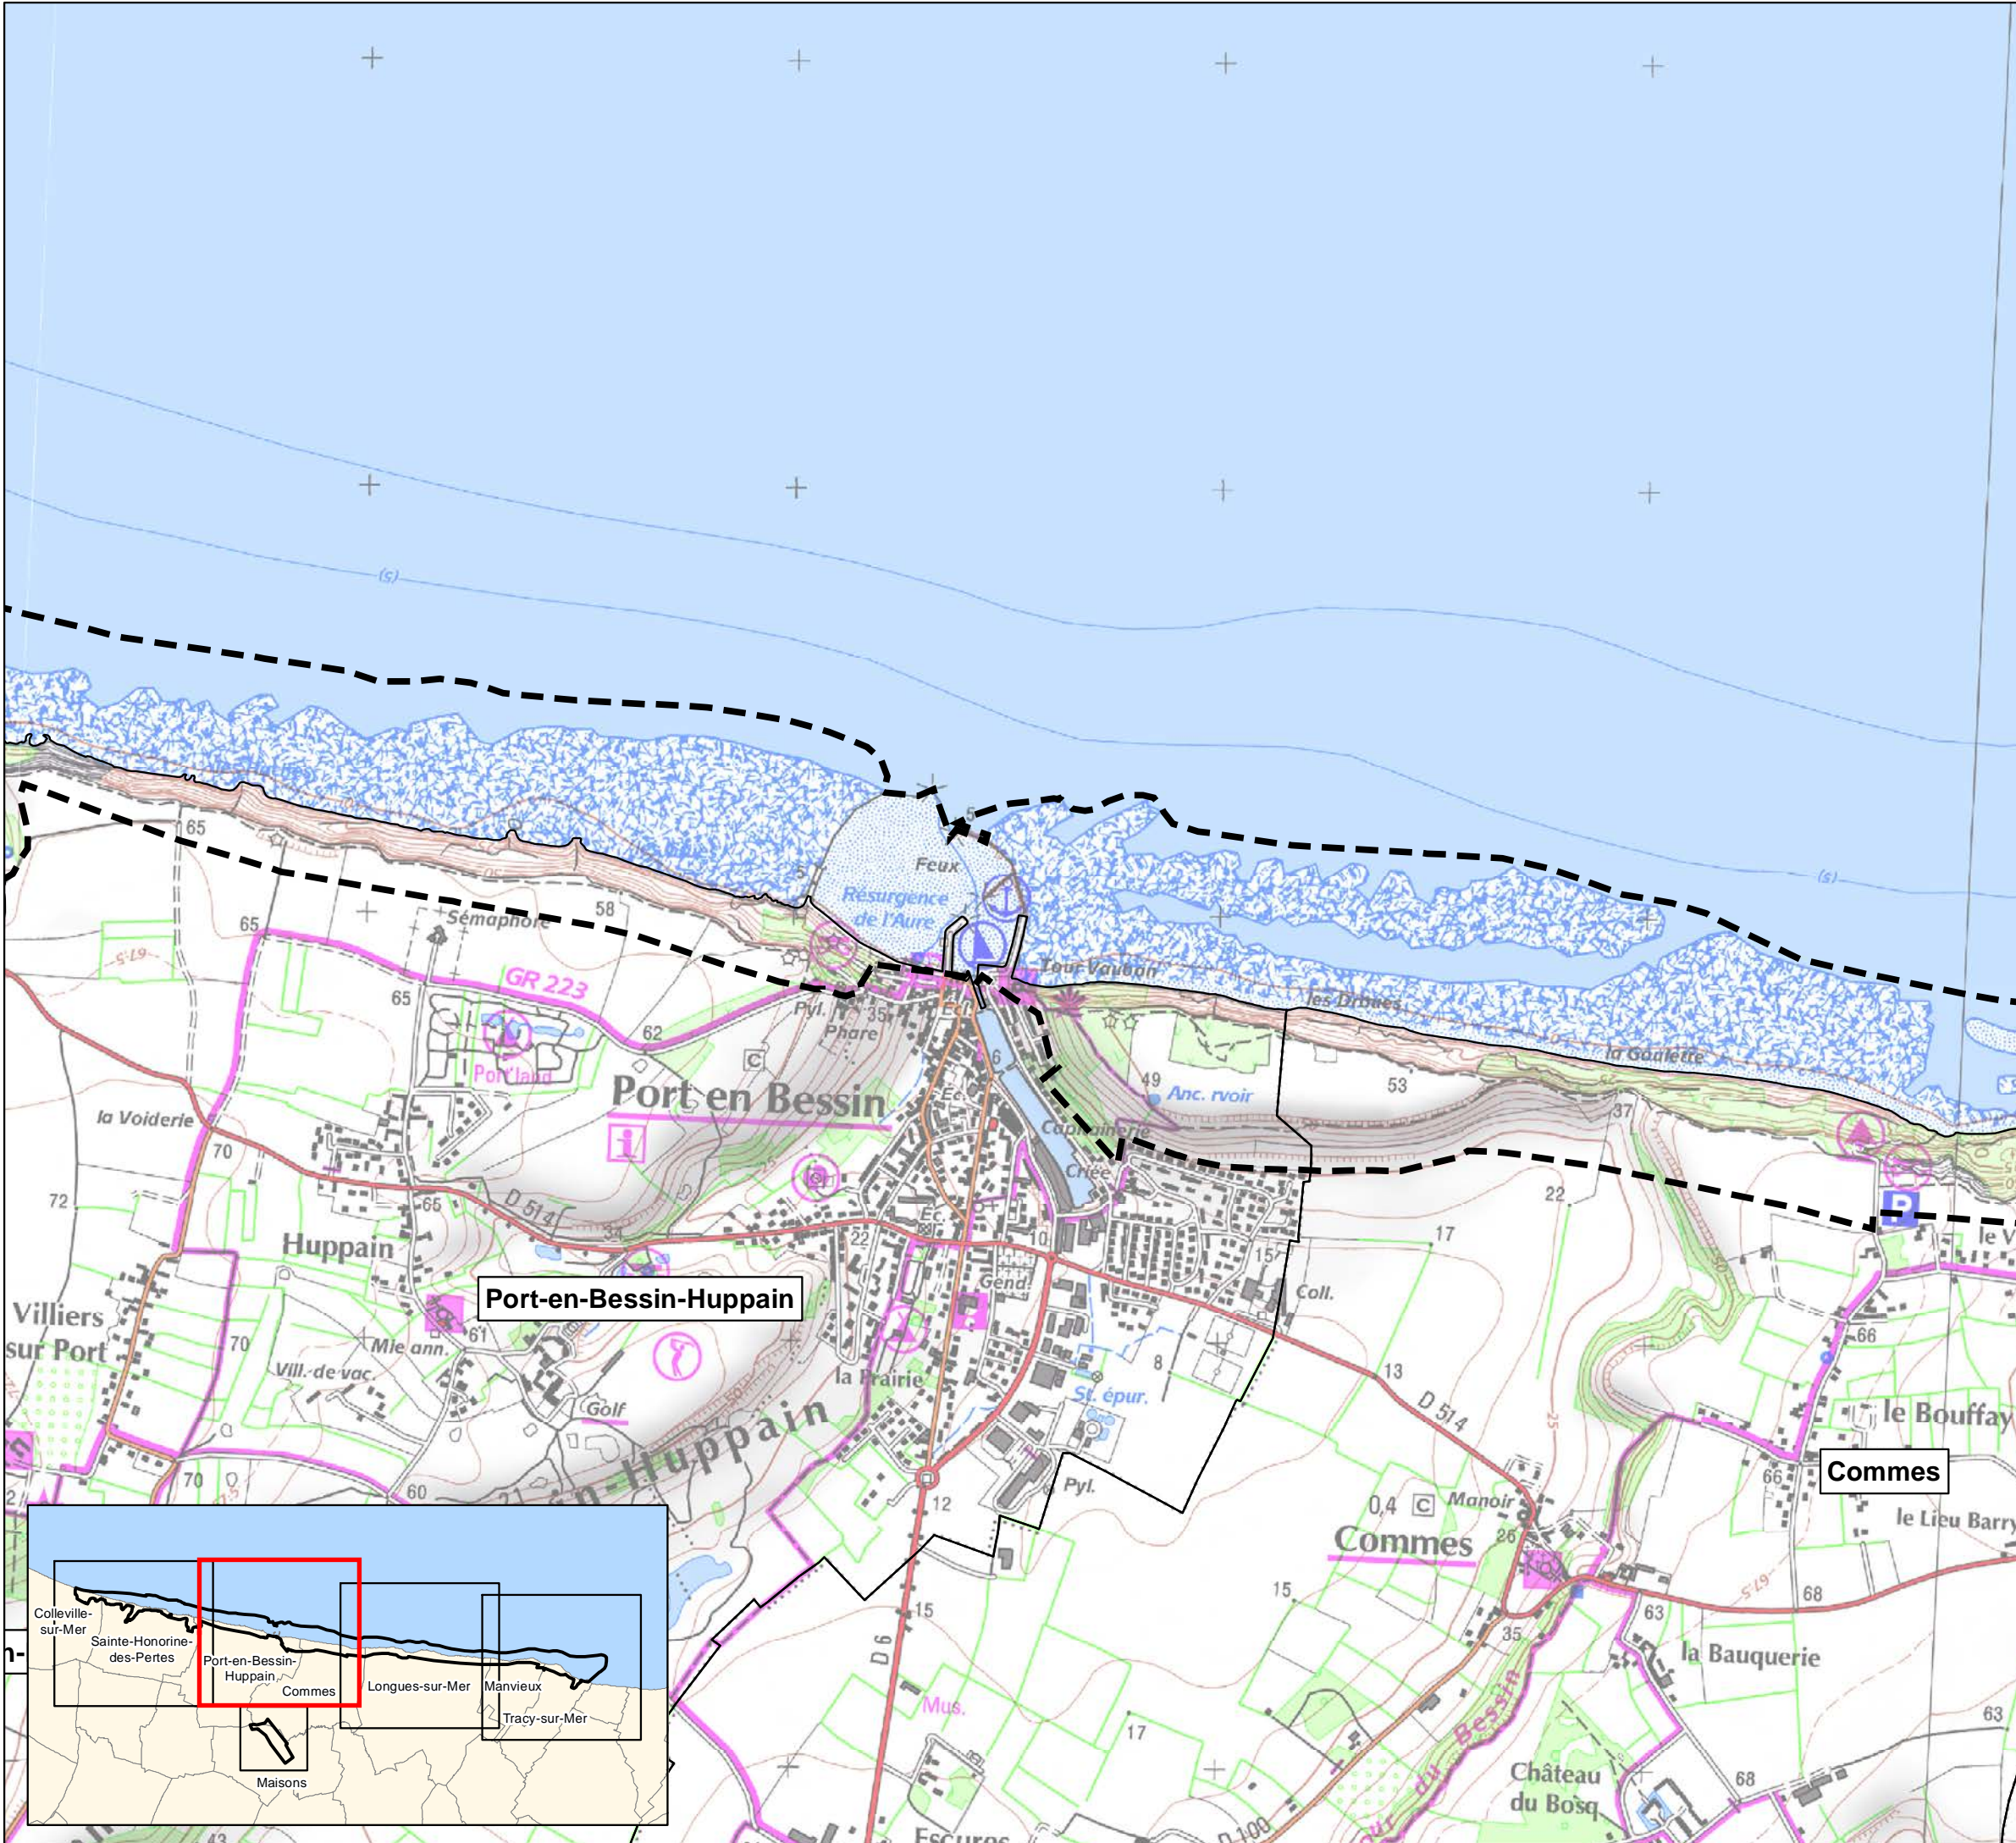

PRÉFET
DU CALVADOS

Avant-projet de création
de la réserve naturelle
nationale des falaises
jurassiques du Calvados

FALAISES DU BESSIN ORIENTAL 2/4

LA PRÉSENTATION DES PÉRIMÈTRES D'ÉTUDE

- Zone d'étude
- Limite de commune

Sources : ©IGN SCAN25®,
©IGN BDTOPO®,
DREAL Normandie

Septembre 2021