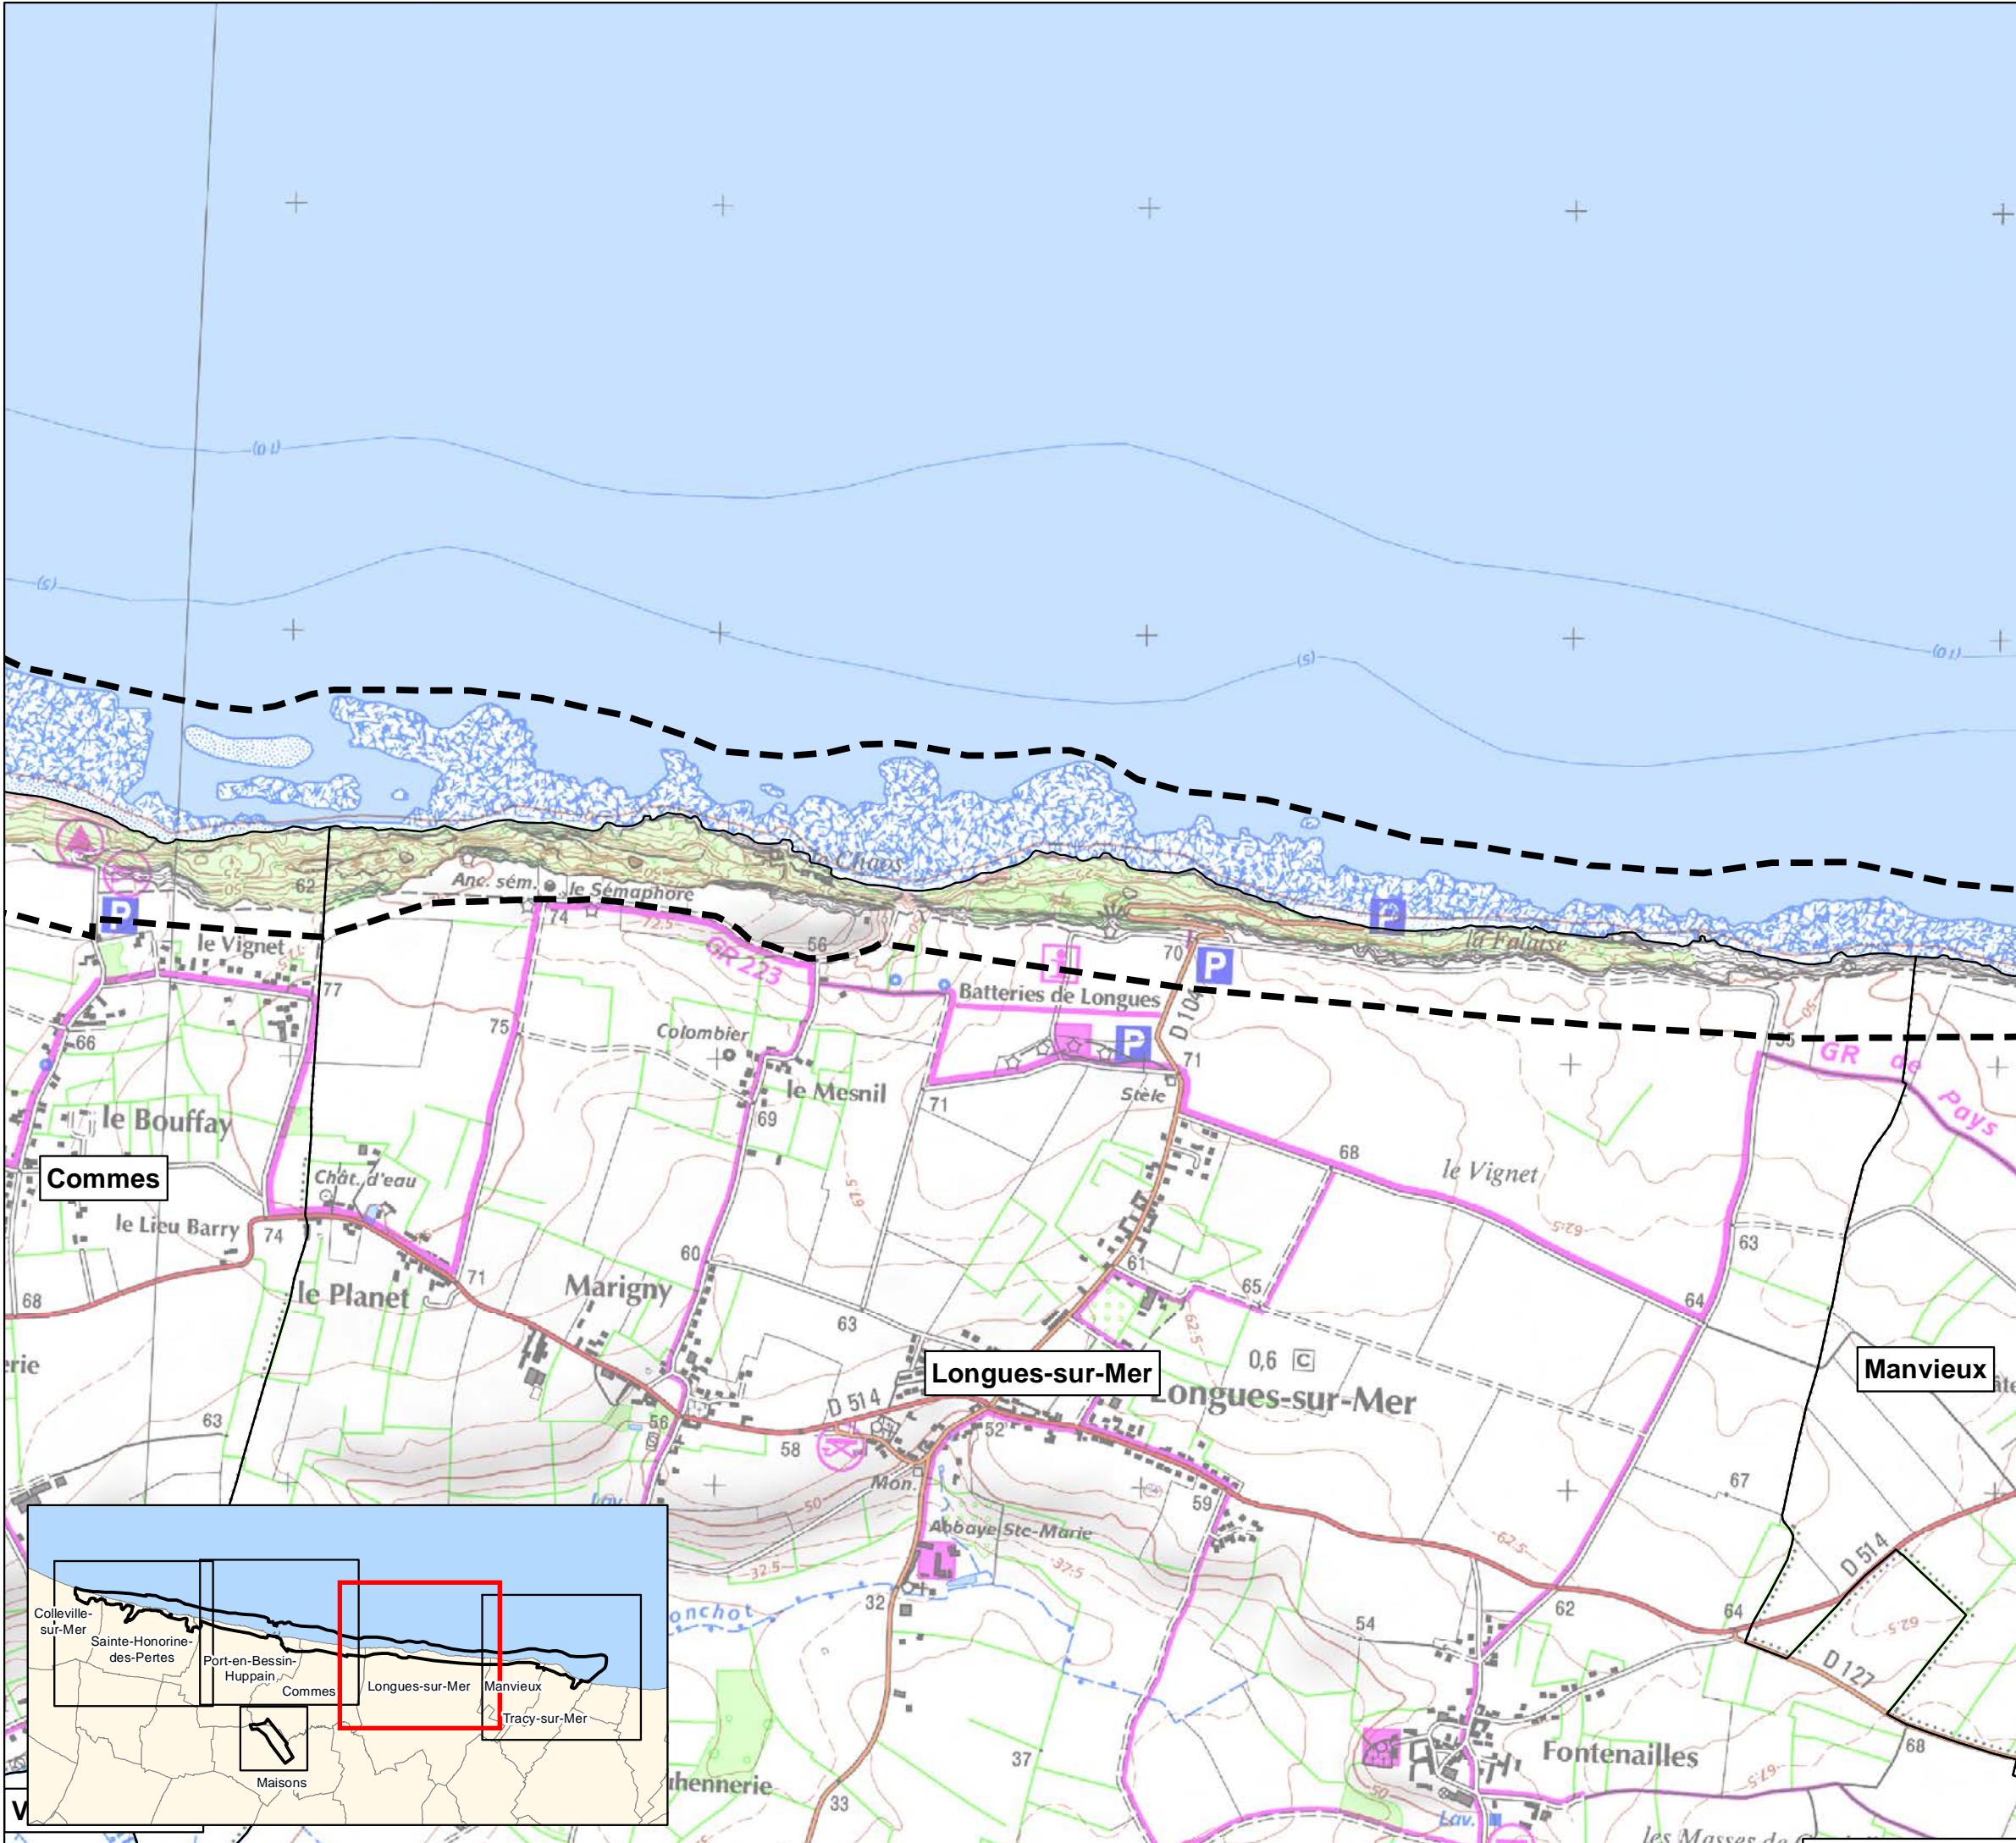

PRÉFET
DU CALVADOS

Avant-projet de création
de la réserve naturelle
nationale des falaises
jurassiques du Calvados

FALAISES DU BESSIN ORIENTAL 3/4

LA PRÉSENTATION DES PÉRIMÈTRES D'ÉTUDE

Zone d'étude

Limite de commune

Sources : ©IGN SCAN25®,
©IGN BDTOPO®,
DREAL Normandie

Septembre 2021