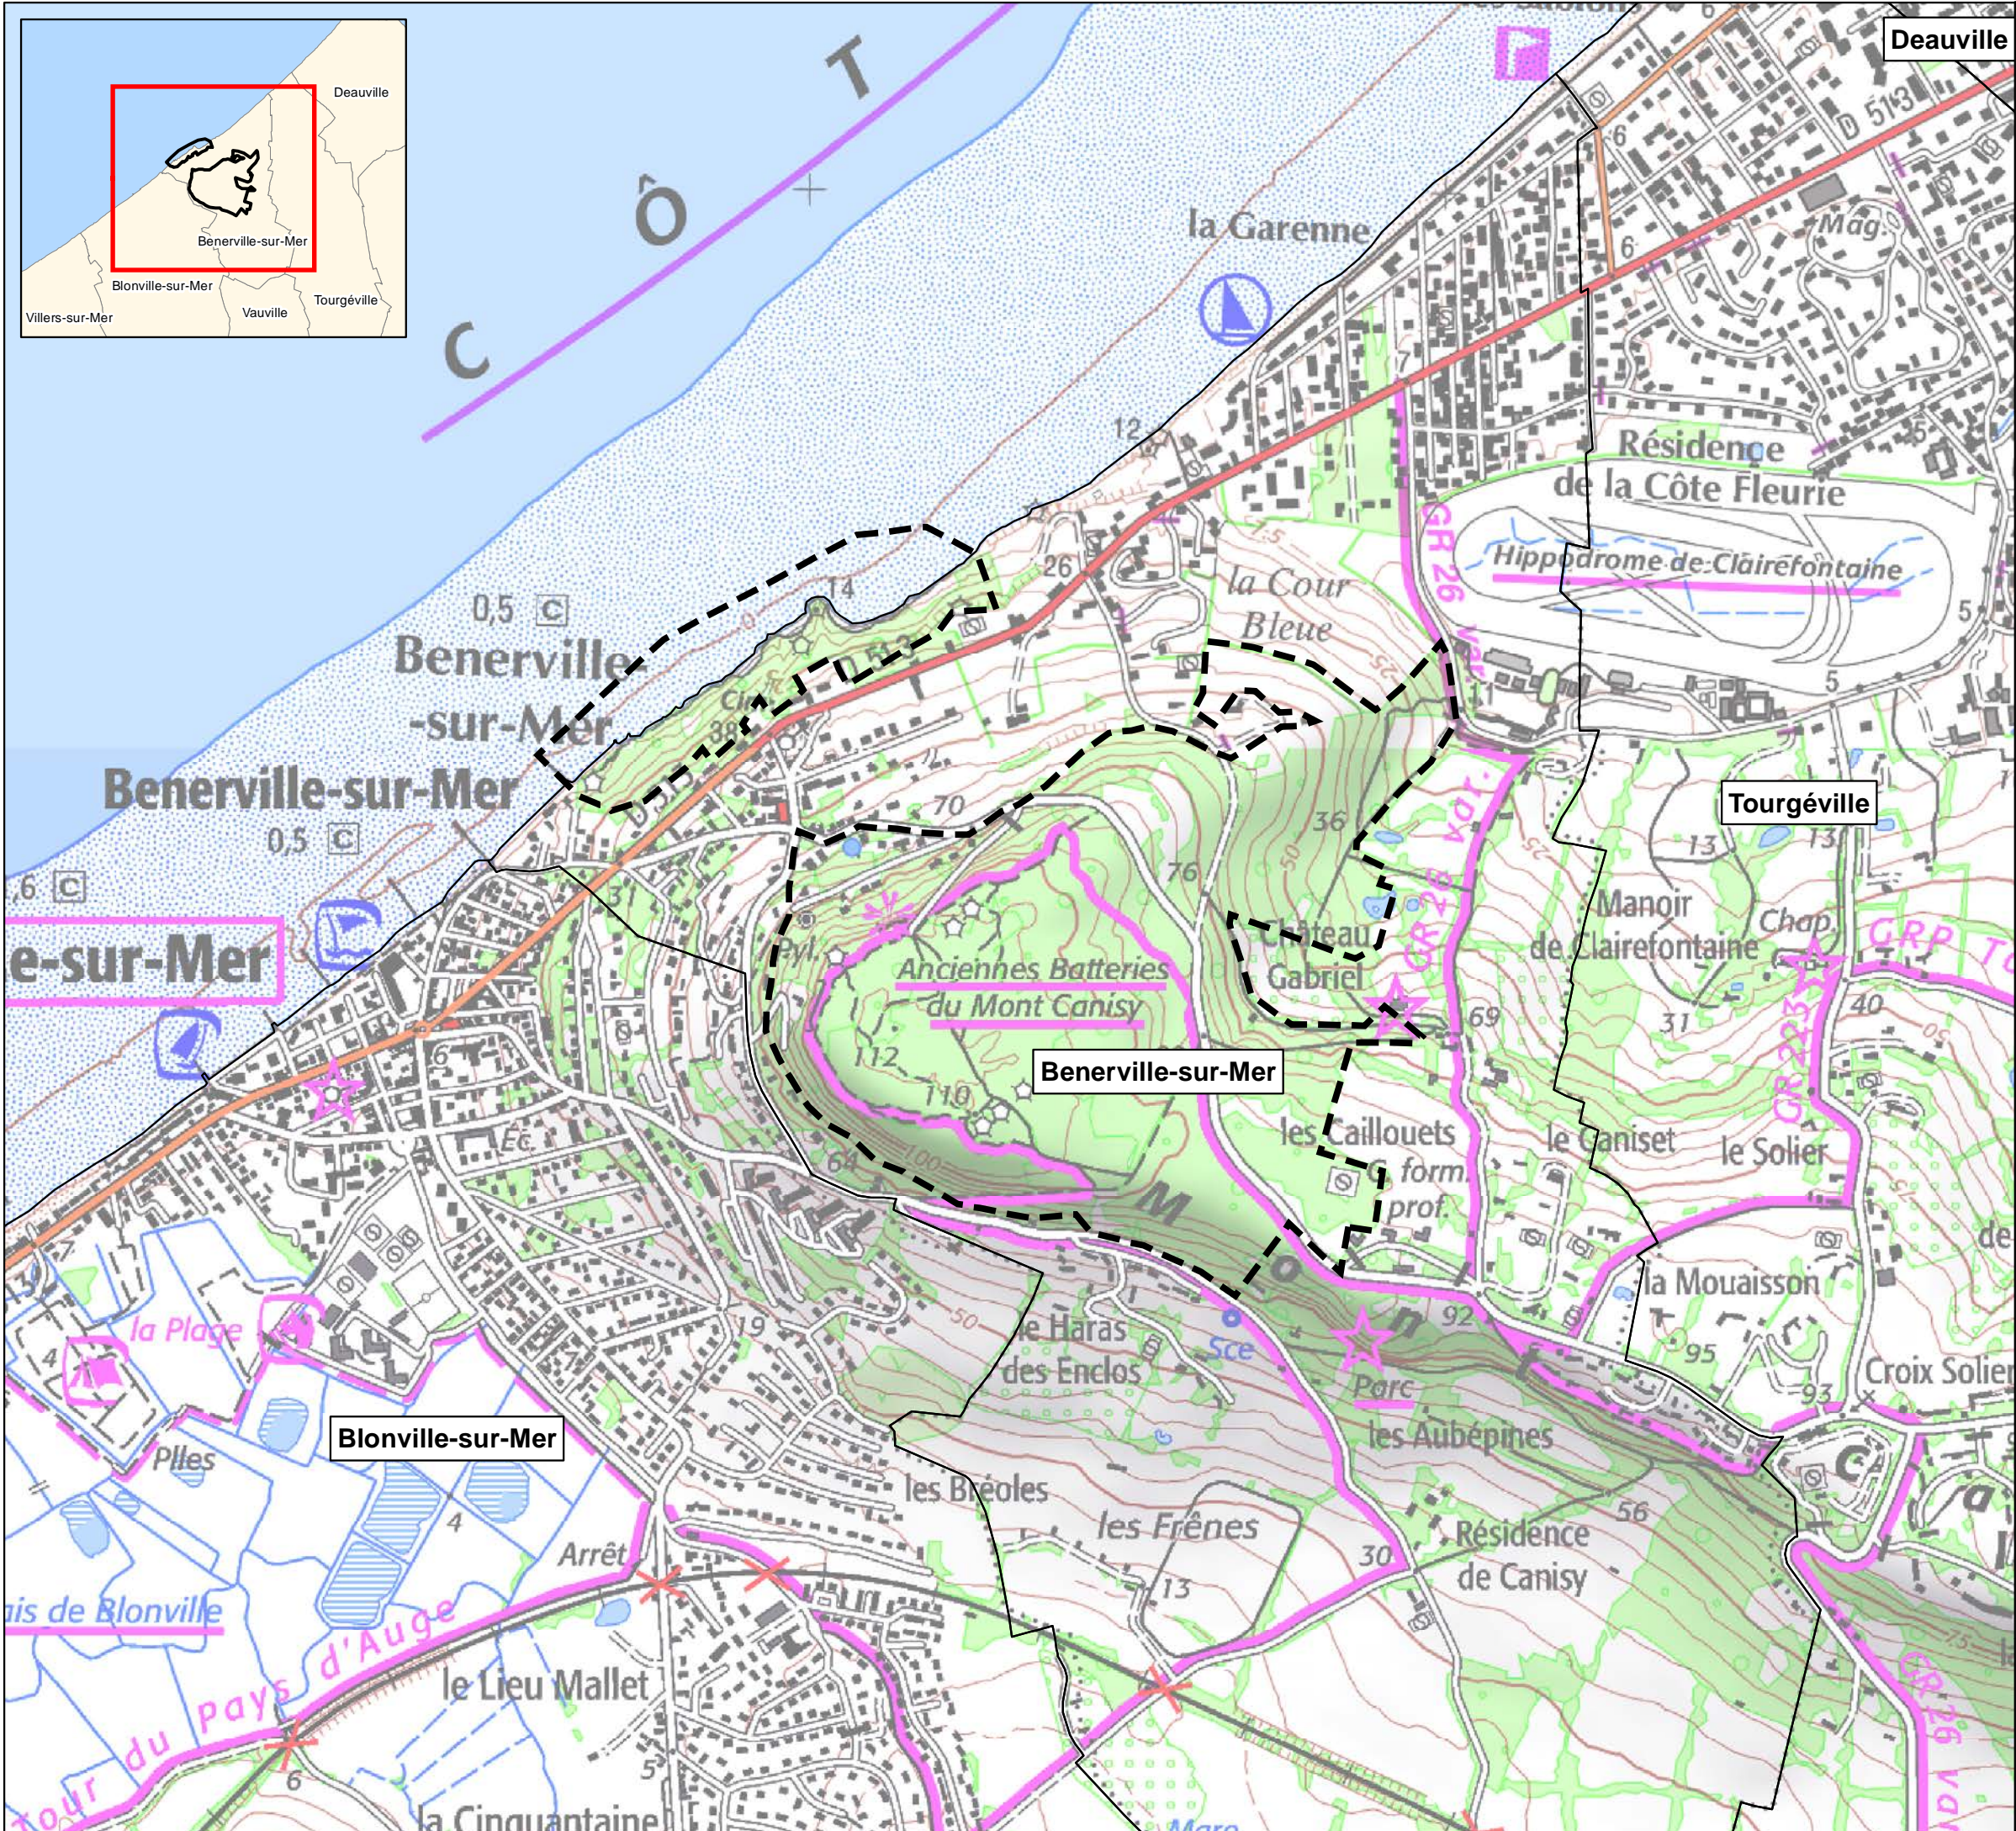

MONT CANISY

**LA PRÉSENTATION DES
PÉRIMÈTRES D'ÉTUDE**

- Zone d'étude
- Limite de commune

Sources : ©IGN SCAN25®,
©IGN BDTPO®,
DREAL Normandie

Septembre 2021