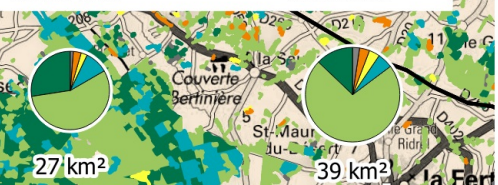

## BD Forêt

- Forêt fermée feuillus
- Forêt fermée conifères
- Forêt fermée mixte
- Lande
- Forêt ouverte
- Peupleraie

## Sources :

- IGN Geofla 2013
- IGN BD Forêt ED98
- IGN BD Forêt ED18
- GEBCO
- Production : Le 05/10/2018
- DREAL Normandie

Année 1998      Année 2012

Répartition des essences de forêt en surface (km<sup>2</sup>)