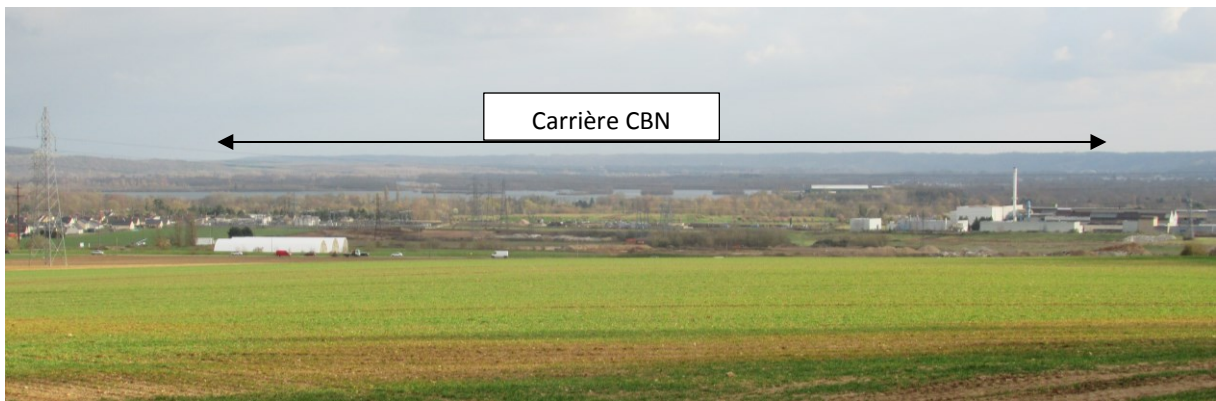

#### CBN

Le Camp Albert - 27590 PITRES

Les photographies sont datées de mars 2021.

Elles sont localisées sur la Figure 1 (en dernière page)

Photo 1 : Vue panoramique depuis le nord

Photo 2 : Vue panoramique depuis la Côte des 2 Amants (à l'est)

Photo 3 : Vue depuis la route d'accès (à l'est)

Photo 4 : Vue panoramique depuis le sud-est

Photo 5 : Vue panoramique depuis le sud-ouest

Photo 6 : Vue panoramique depuis le nord-ouest

Figure 1 : Localisation des prises de vue