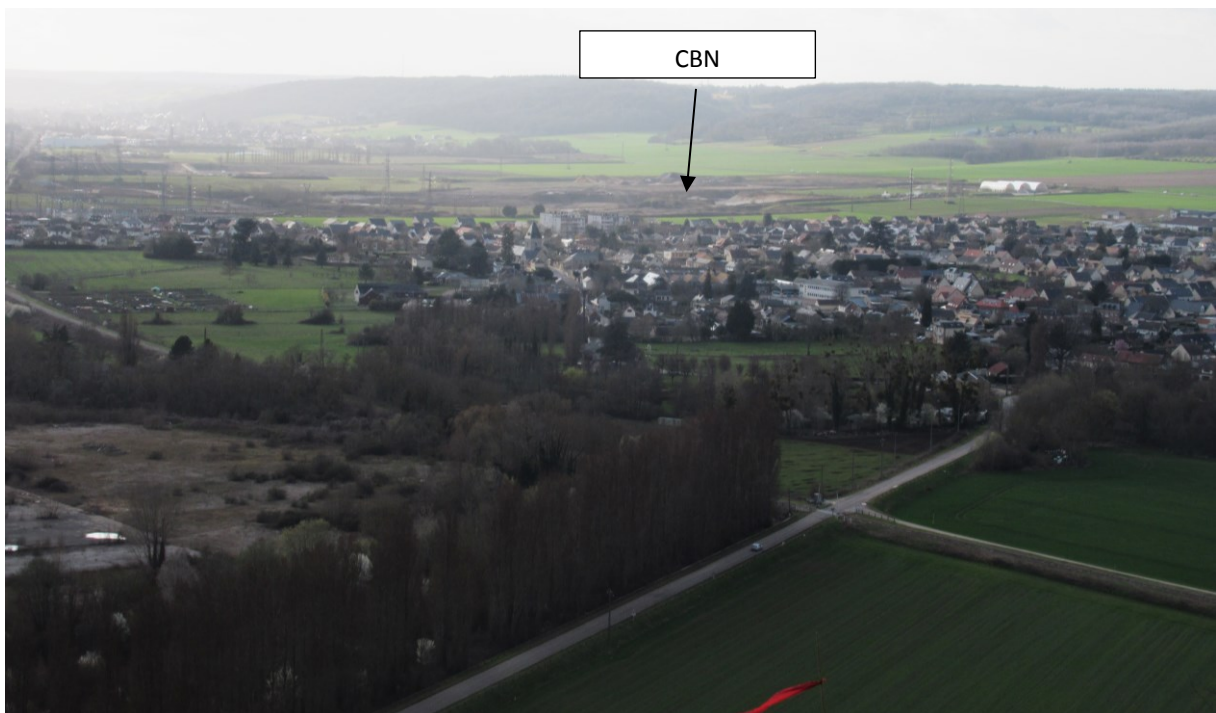

#### CBN

Le Camp Albert - 27590 PITRES

Les photographies sont datées de mars 2021.

Elles sont localisées sur la Figure 1 (en dernière page)

Photo 1 : Vue panoramique depuis le nord

Photo 2 : Vue panoramique depuis la Côte des 2 Amants (à l'est)

Photo 3 : Vue depuis la route d'accès (à l'est)

Photo 4 : Vue panoramique depuis le sud-est

Photo 5 : Vue panoramique depuis le sud-ouest

Photo 6 : Vue panoramique depuis le nord-ouest

Figure 1 : Localisation des prises de vue