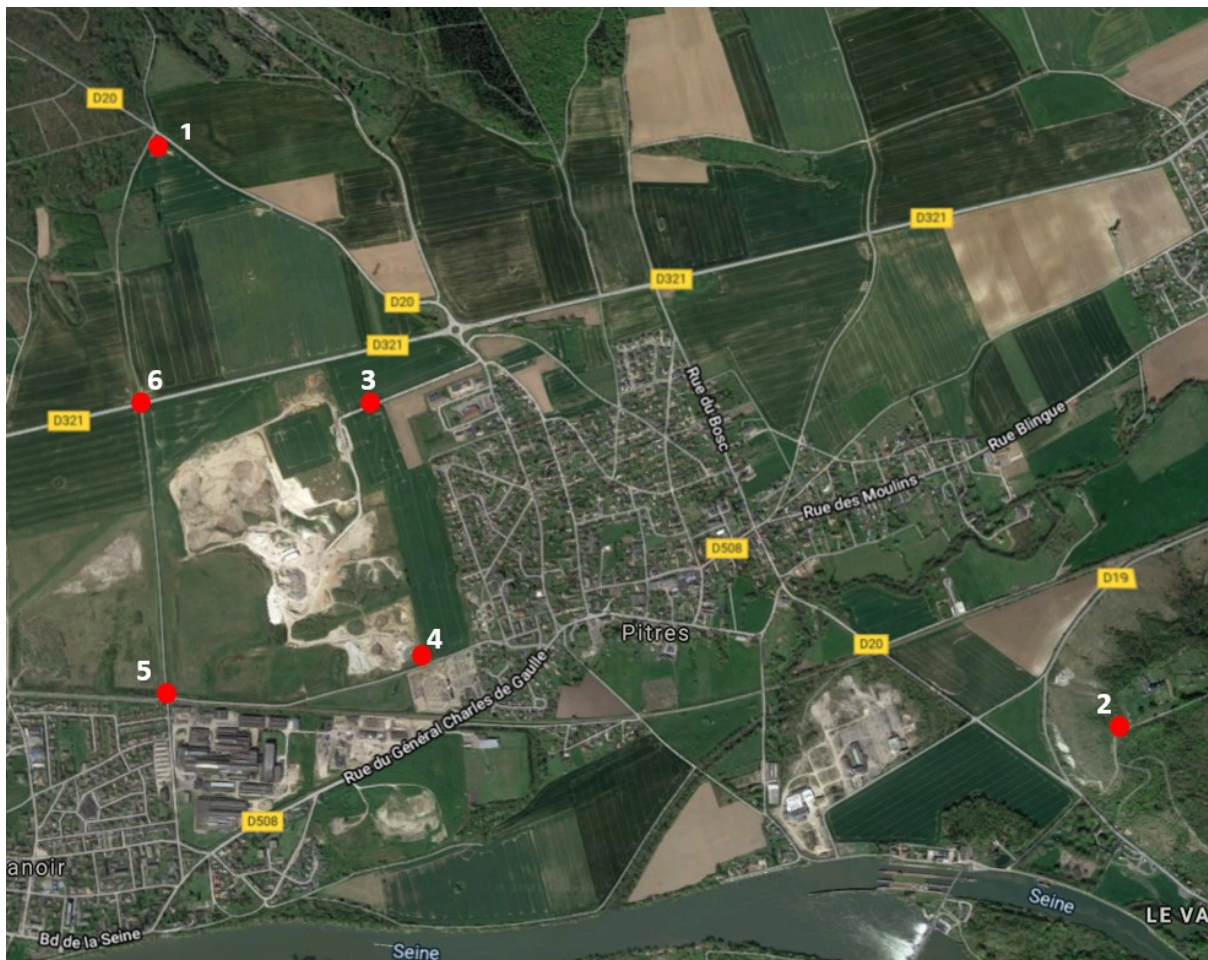

#### CBN

Le Camp Albert - 27590 PITRES

Les photographies sont datées de mars 2021.

Elles sont localisées sur la Figure 1 (en dernière page)

Photo 1 : Vue panoramique depuis le nord

Photo 2 : Vue panoramique depuis la Côte des 2 Amants (à l'est)

Photo 3 : Vue depuis la route d'accès (à l'est)

Photo 4 : Vue panoramique depuis le sud-est

Photo 5 : Vue panoramique depuis le sud-ouest

Photo 6 : Vue panoramique depuis le nord-ouest

Figure 1 : Localisation des prises de vue