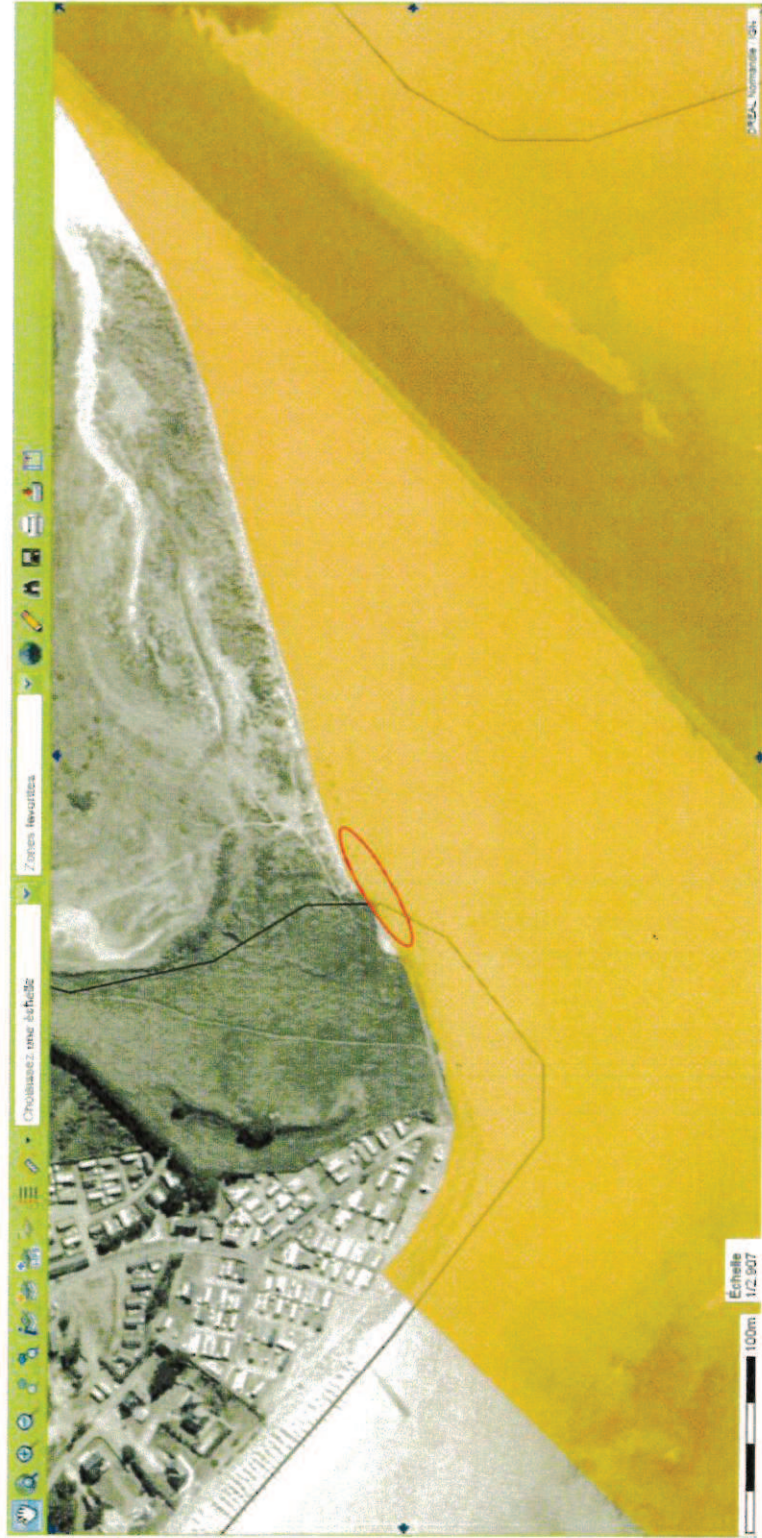

Google Earth

© 2018 Google

Annexe 3

Photographies du site d'aménagement des fascines le 27 septembre 2018. Vue vers le nord-est.

Localisation de la zone d'extraction dans le chenal du havre de Port-Bail et zone de dépôt.

Situation

Localiser

Departements:
 Communes:

Localiser Réinitialiser

Legende

- Parc Naturels Régionaux
- RAMSAR
- RAMSAR
- N2000 Directive Oiseaux ZPS
- N2000 Directive Oiseaux ZPS
- N2000 Directive Habitats ZSC SIC pSIC
- N2000 Directive Habitats ZSC SIC pSIC
- Inventaire Patrimonial
- ZNIEFF continentales de type I
- ZNIEFF de type I
- ZNIEFF continentales de type II
- ZNIEFF de type II
- ZNIEFF marines de type I
- ZNIEFF marines de type II