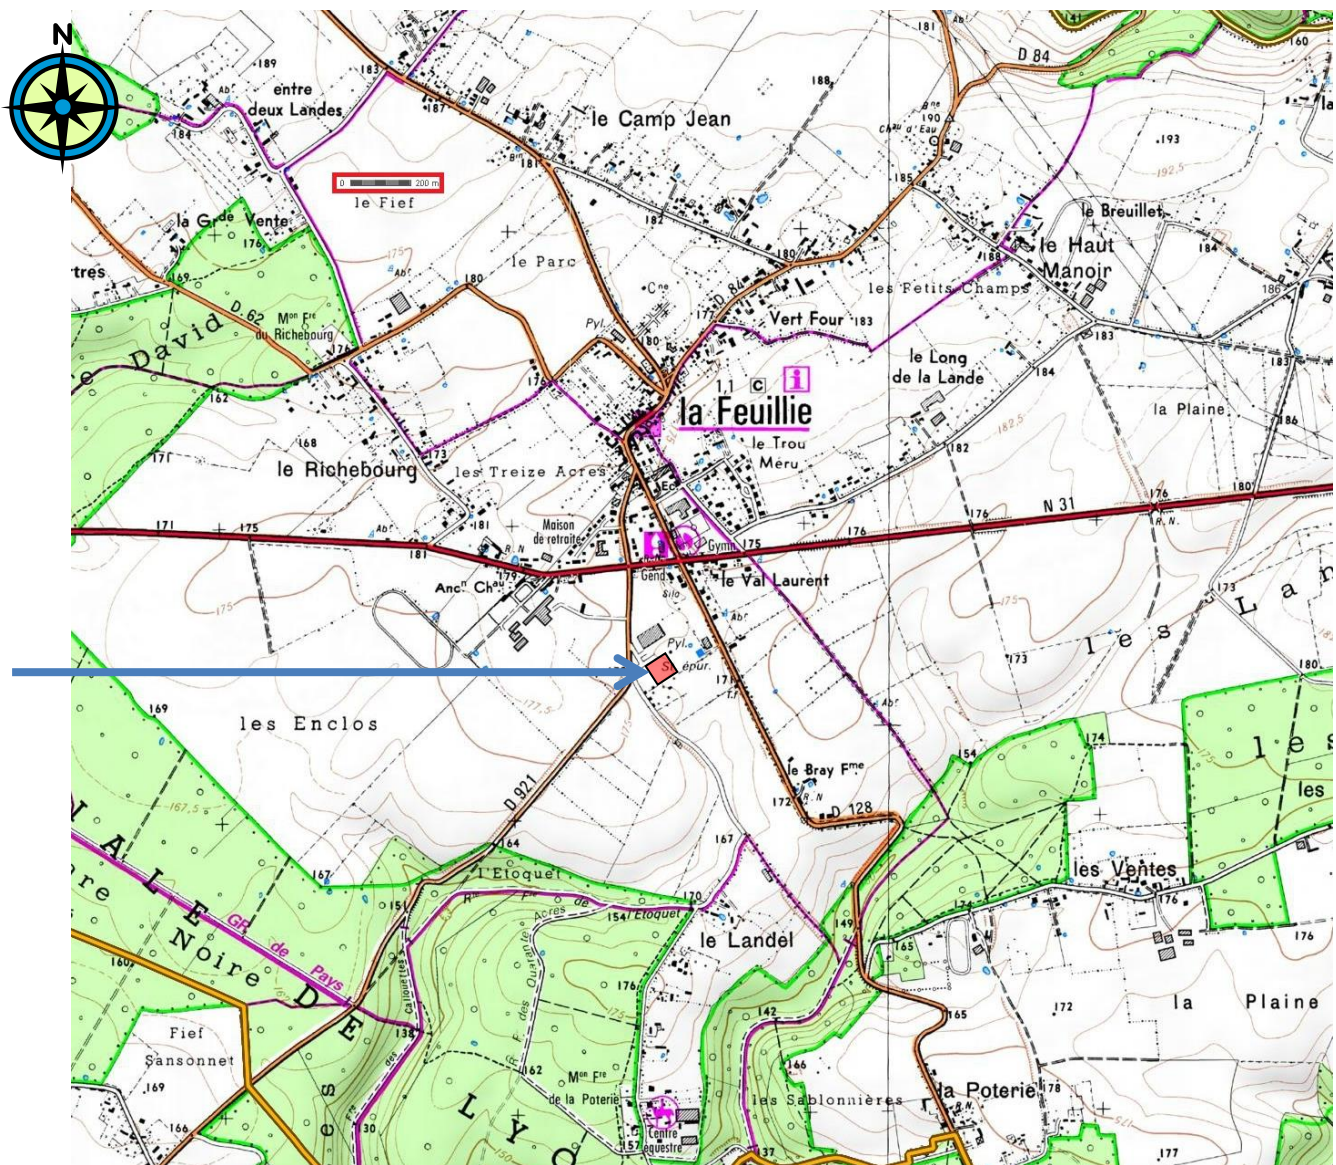

## ANNEXE 2

### Localisation du site

Le terrain sur lequel sont implantées les activités de la société KOLENO Pascal est situé sur la commune de La Feuillie, 4 rue du Tronquay.

La commune de La Feuillie se trouve sur la RN 31 entre Rouen (30 km) et Gournay en Bray (15 km).

**Localisation du site (1/25000<sup>ème</sup> environ)**