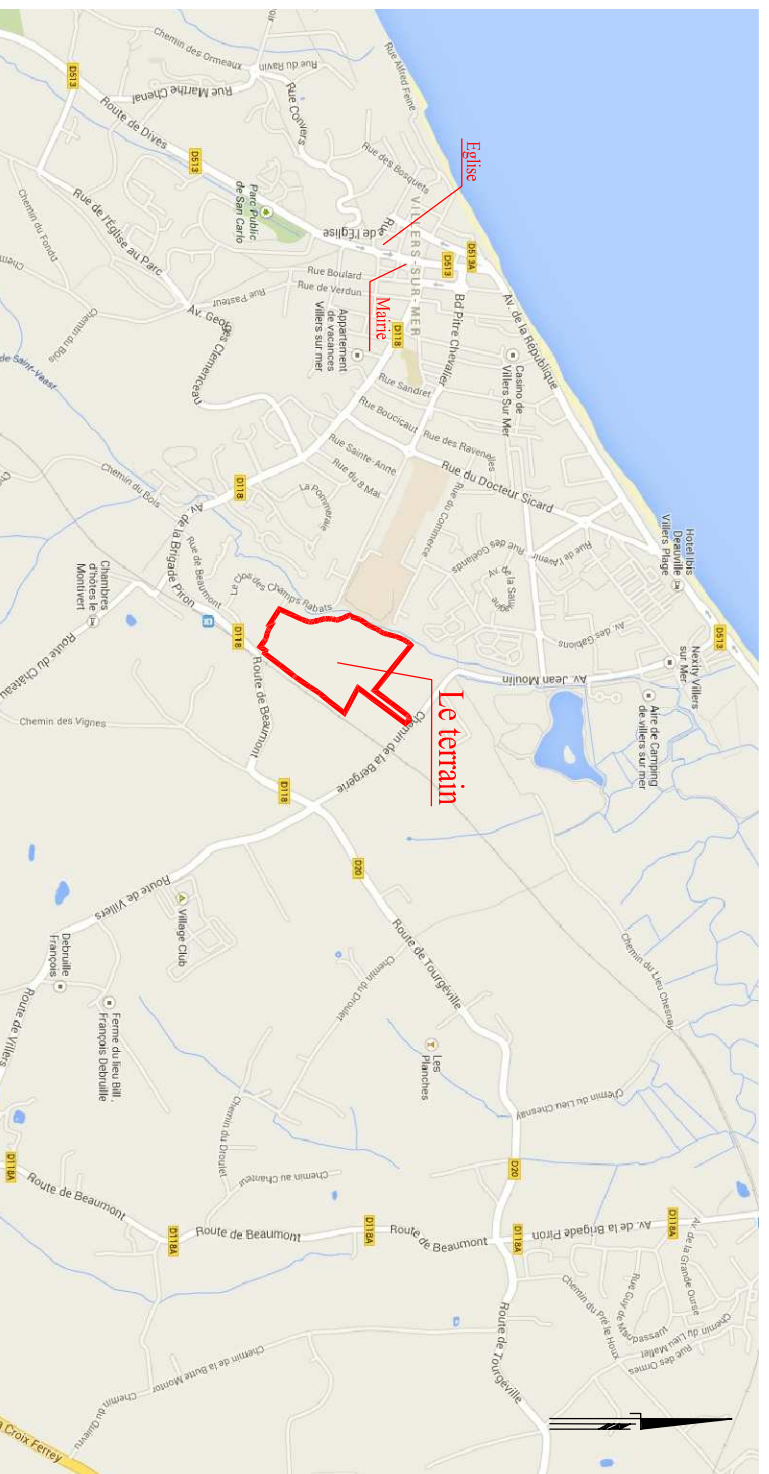

VILLERS SUR MER

Le Lieu de Courcy

Chemin de la Bergerie - Rue du commerce

Création de 49 lots pour bâtir, 24 maisons en locatif social,
12 maisons individuelles, 3 immeubles collectifs et 2 lots d'activité

**Maîtres d'ouvrage : SAS VILLERS SUR MER
CHAMPS RABATS**

31, rue François 1er - 75008 PARIS
Tél:01.53.57.47.37

PLAN DE SITUATION
annexe n°2

Extrait du Plan Maps
Sans échelle

Date : 26 Juin 2018
Dossier n°18989

Extrait du Plan Cadastral
Echelle 1/2500ème