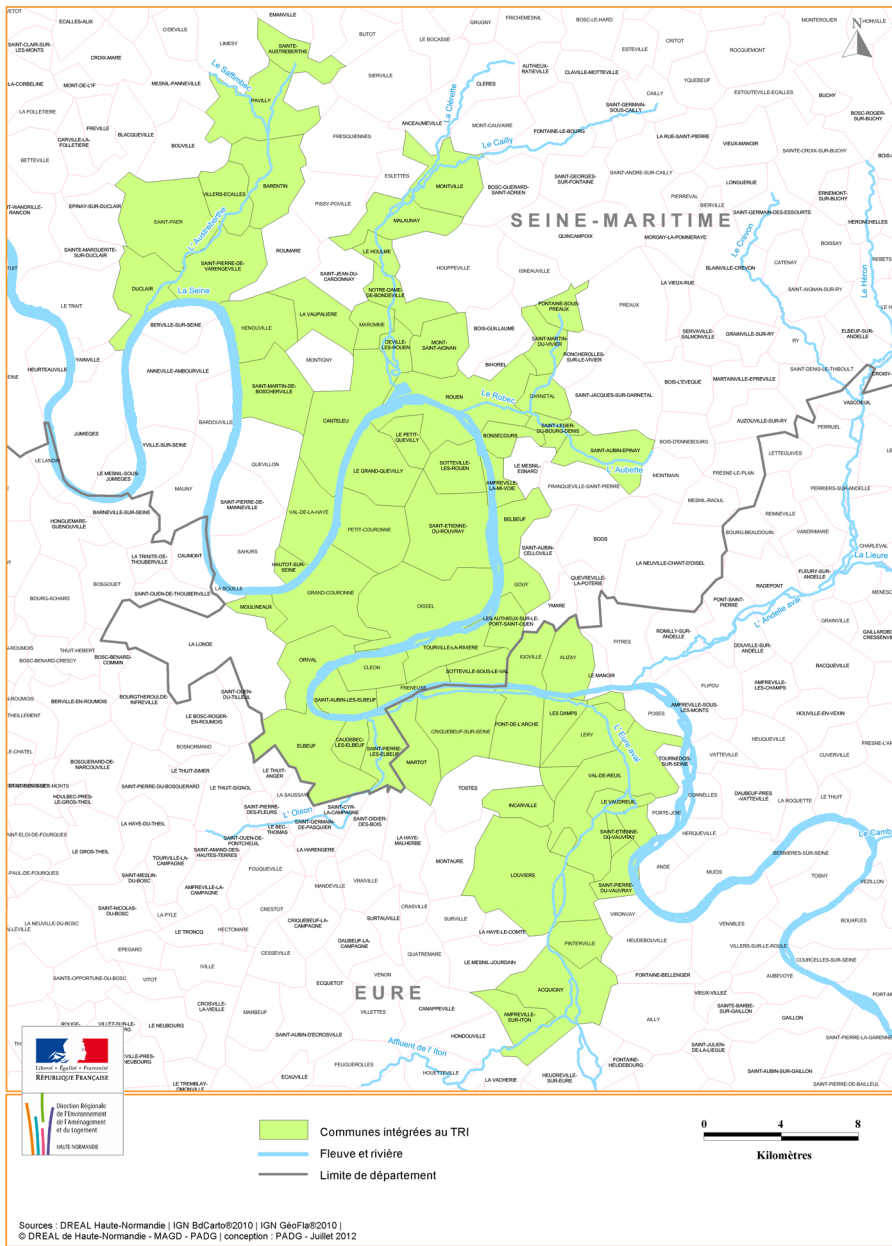

"Seine Aval" unité urbaine de Rouen - Louviers - Barentin