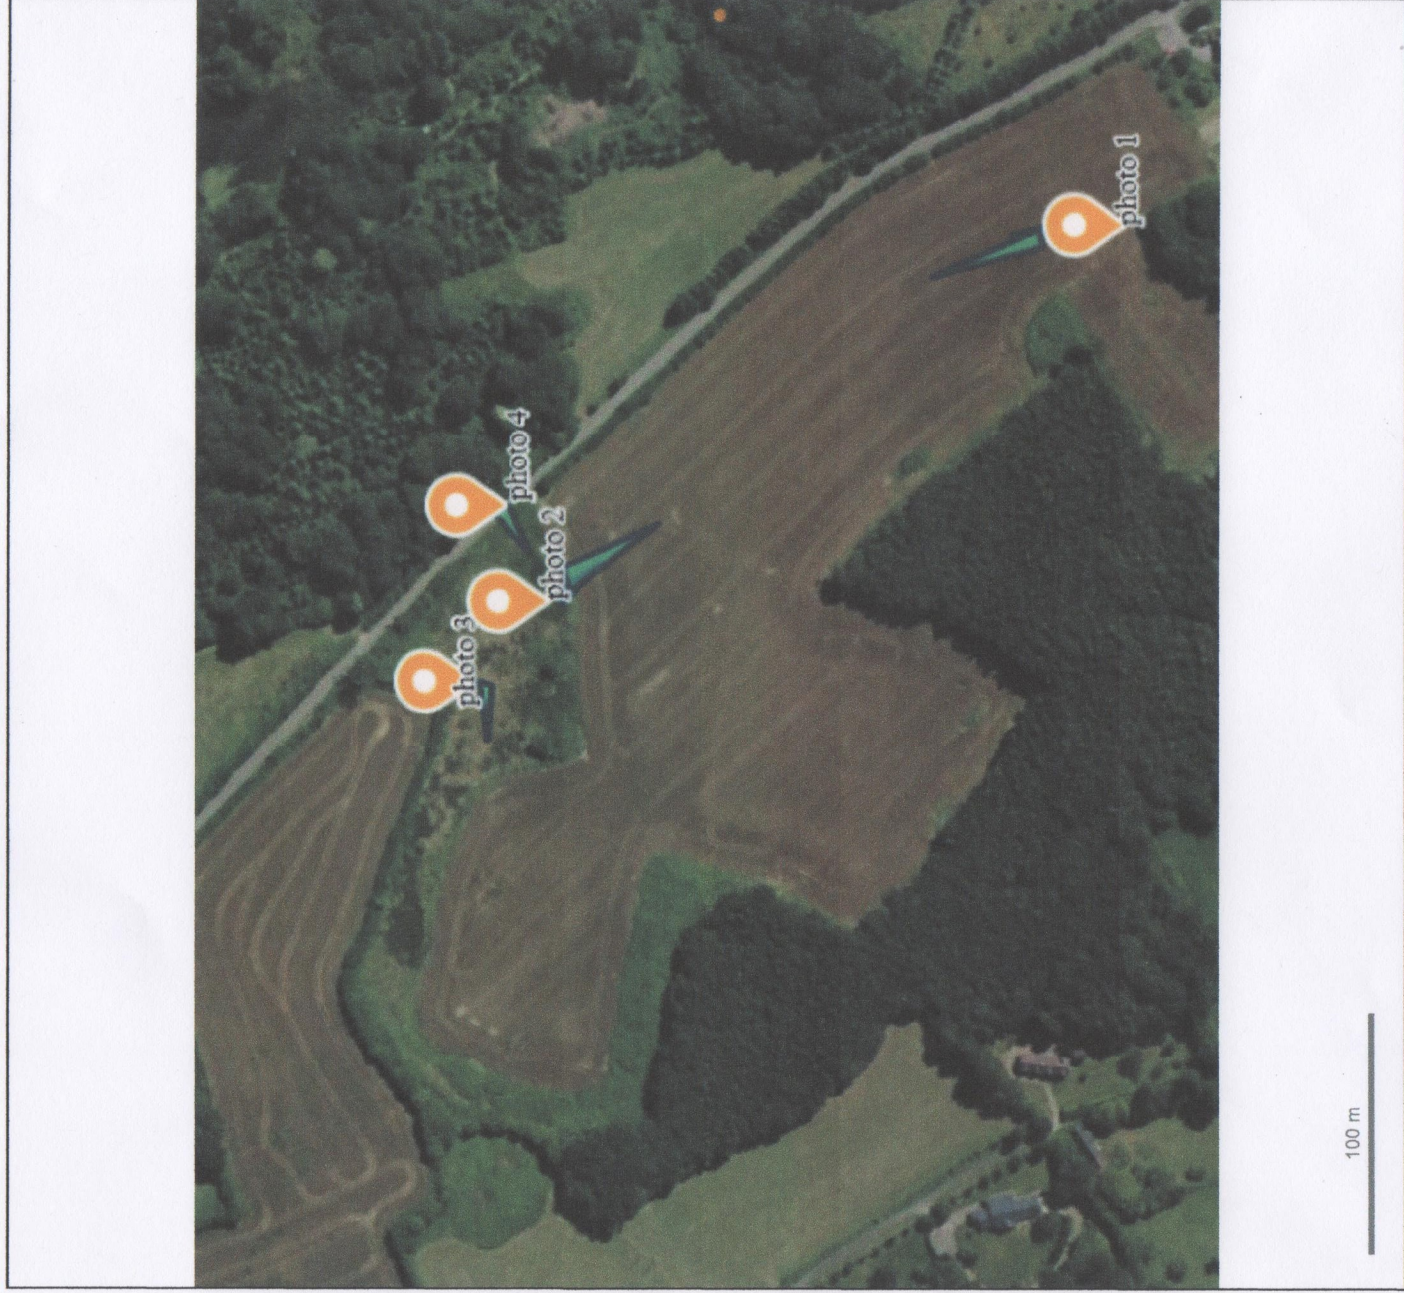

La villière

© IGN 2017 - www.geoportail.gouv.fr/mentions-legales

Longitude :

0° 14' 54" W

Latitude :

48° 35' 54" N