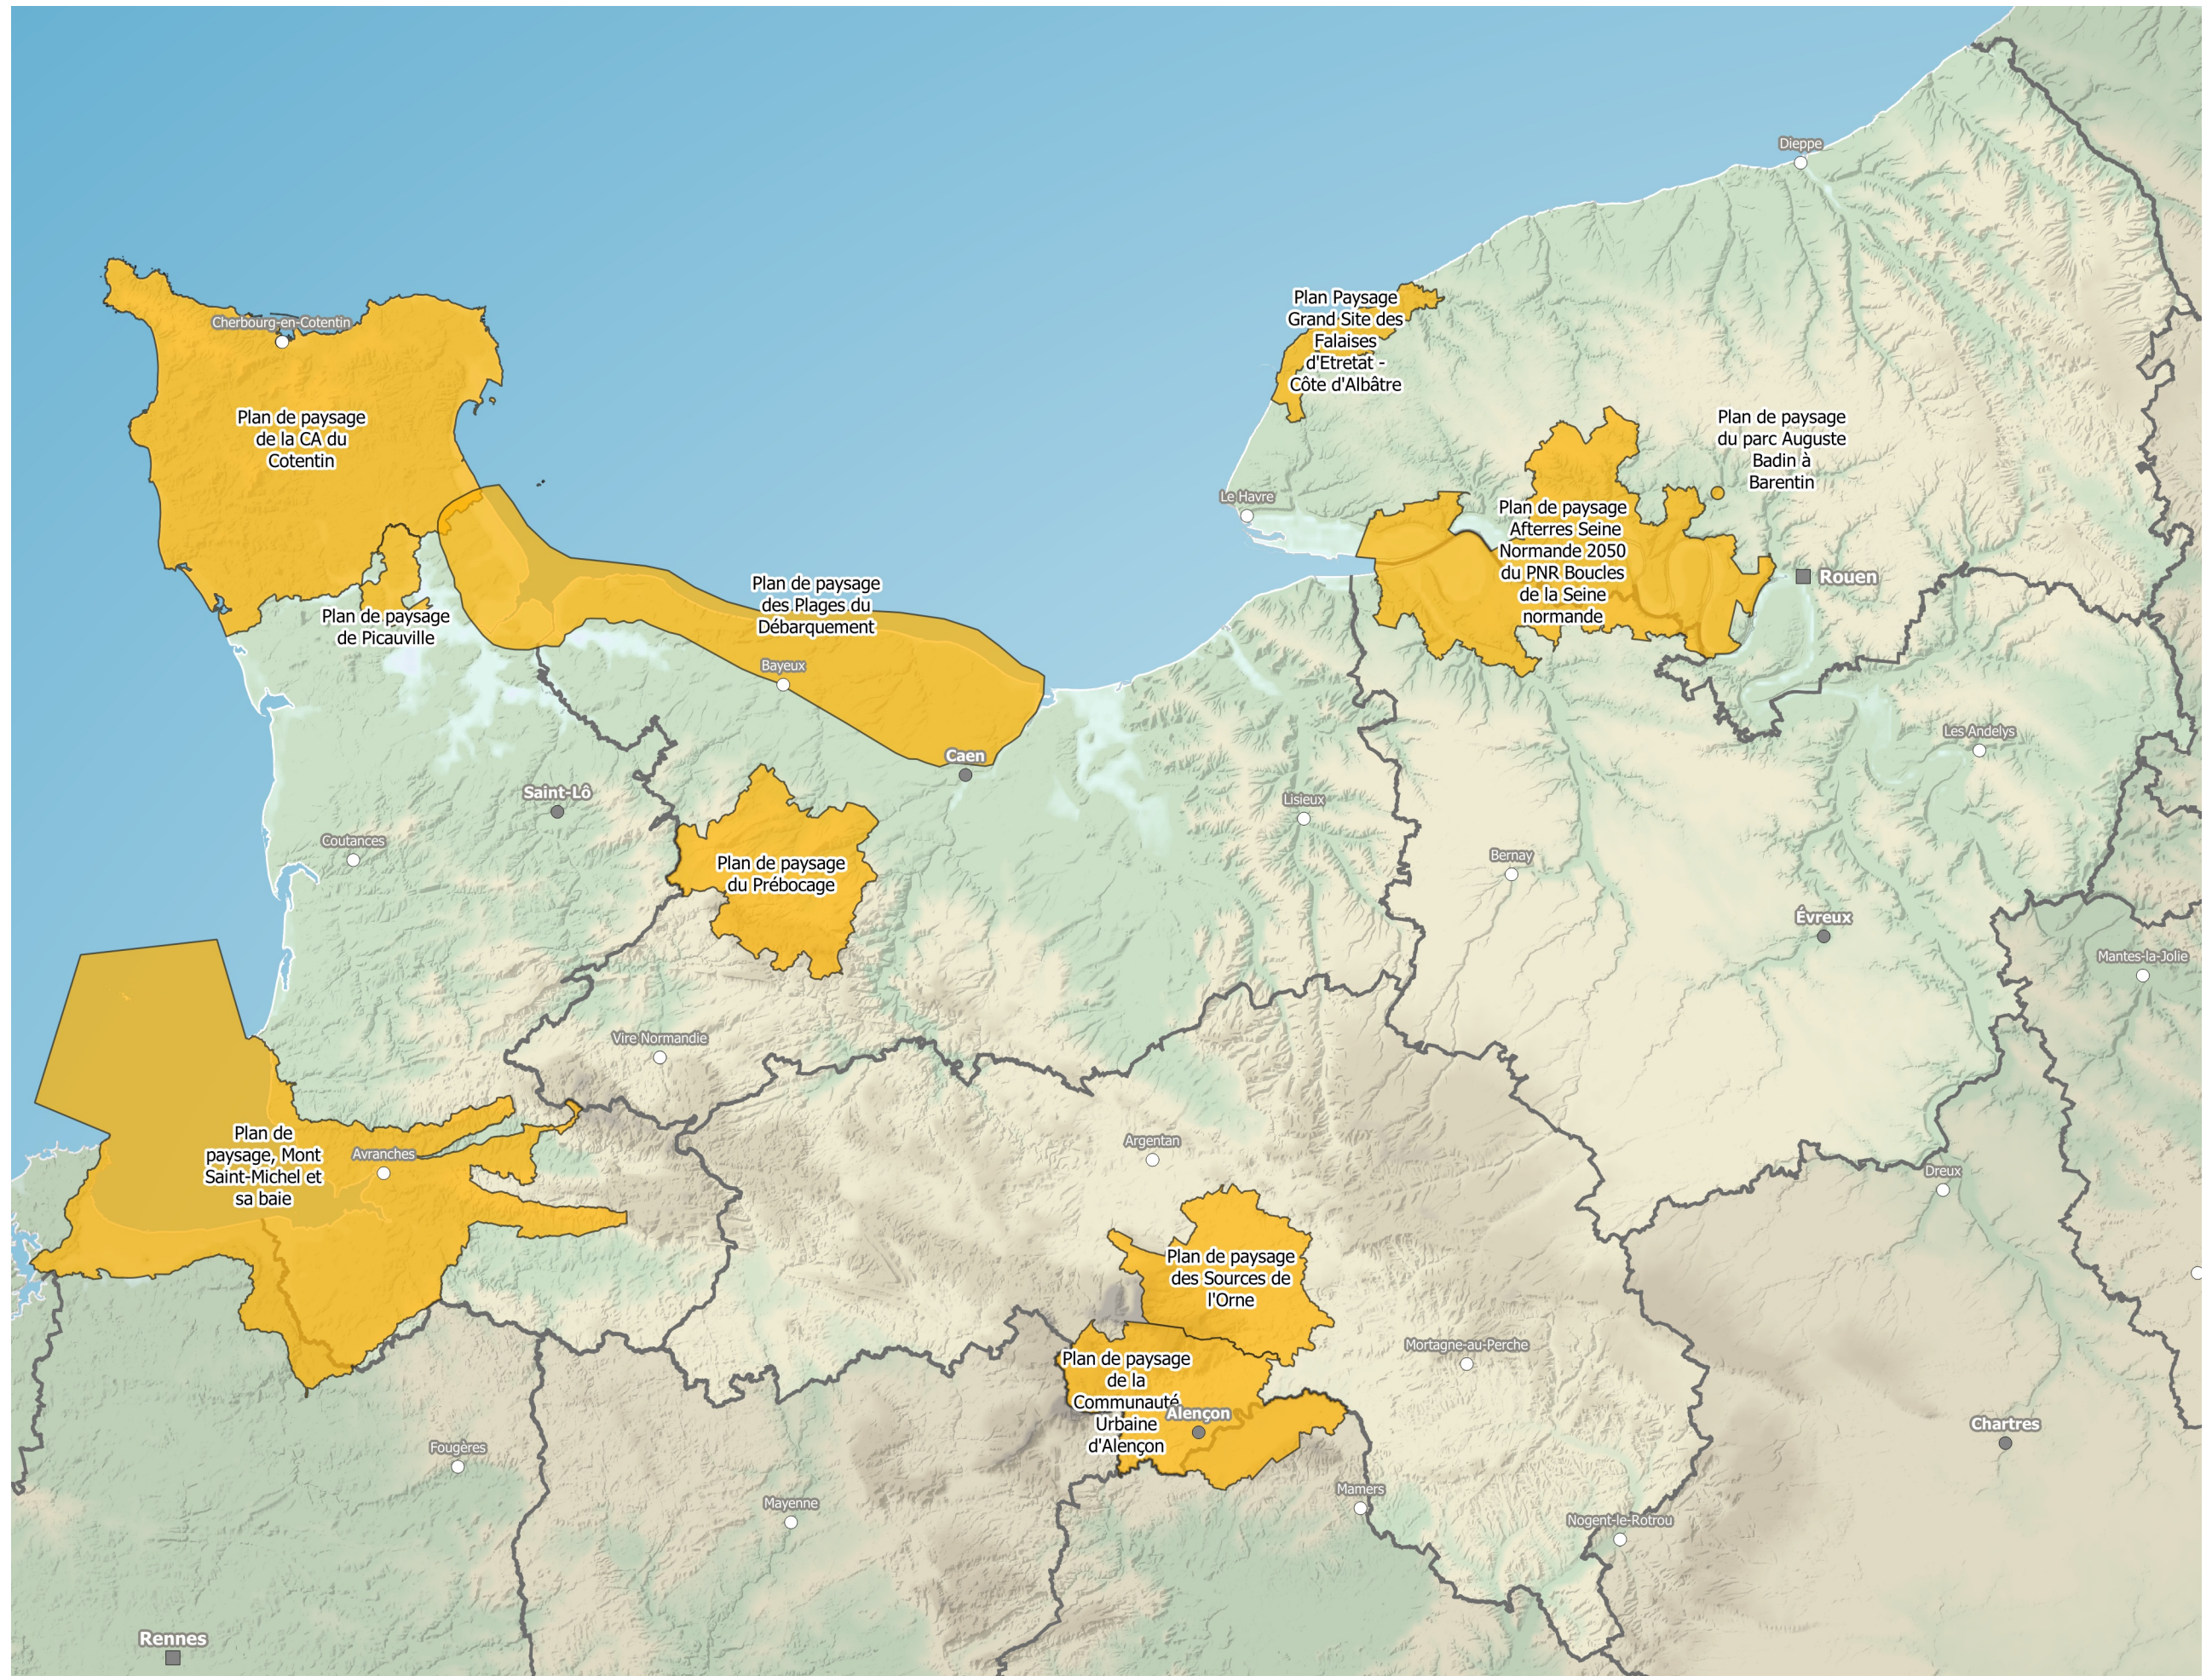

# Les plans de paysage de la Normandie

## Outil de prise en compte du paysage

### Plans de paysage

### Echelons administratifs

Préfecture de région

Préfecture

Sous-préfecture

— Limite départementale

Source :  
DREAL-Normandie

Production :  
DREAL-Normandie le 10/11/2023

Référence : 20231110\_Plandepaysage\_R28