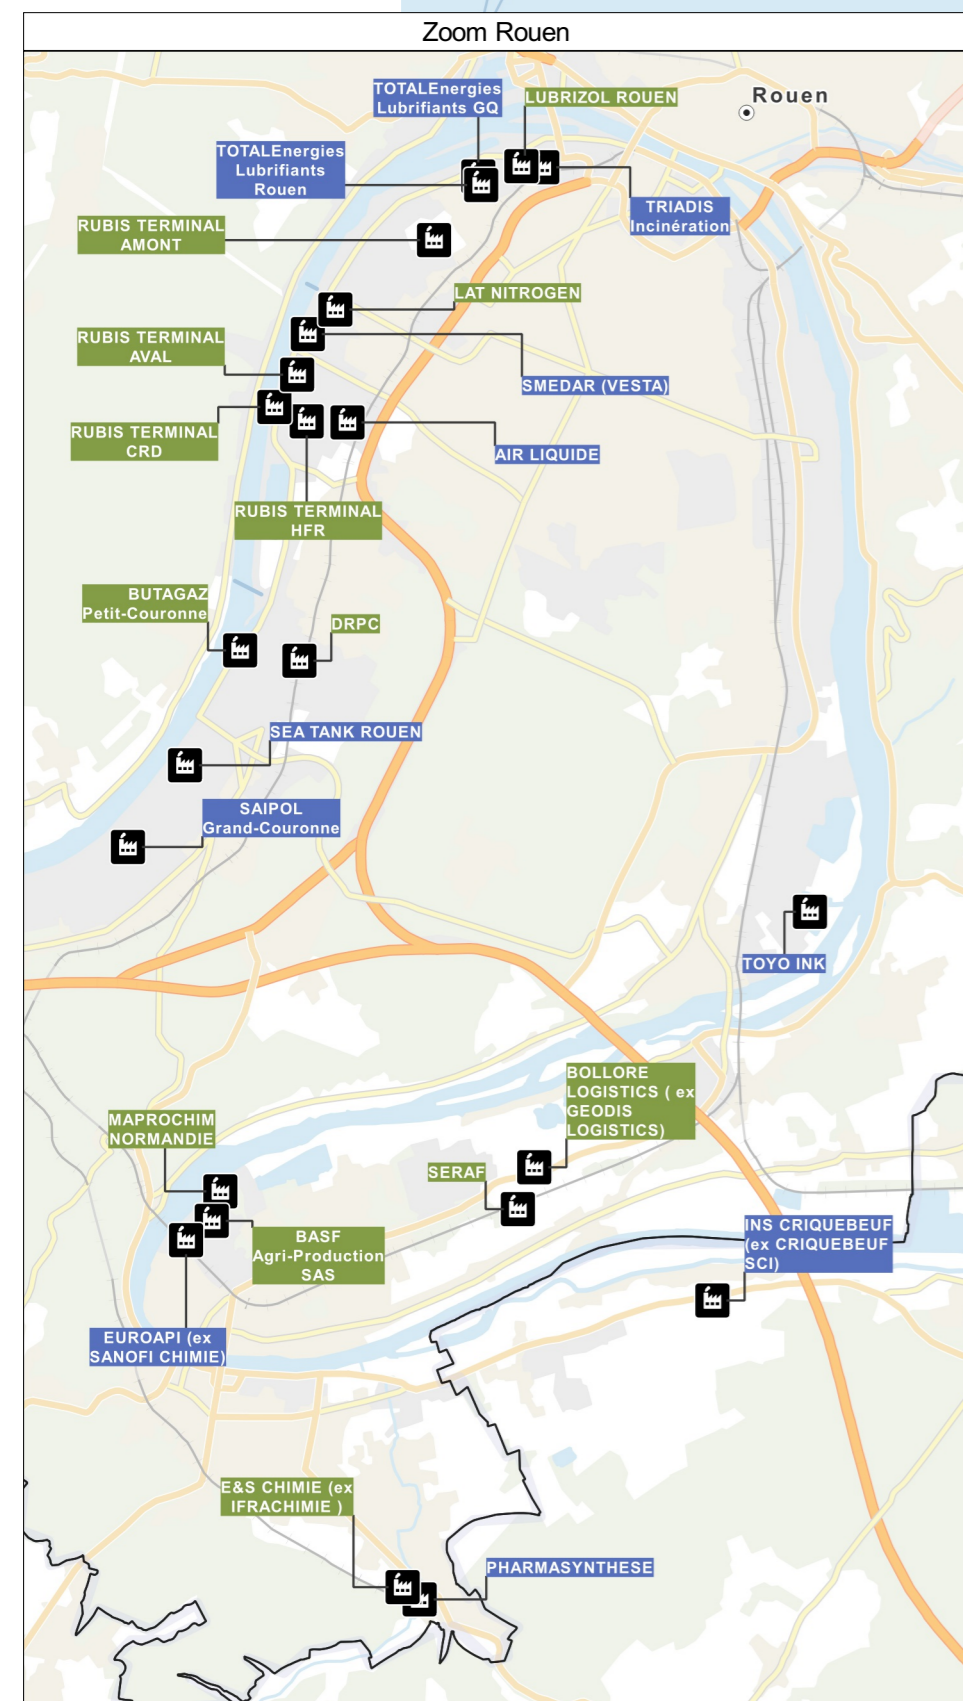

# Les sites Seveso en Normandie

- Site Seveso
- Raison sociale Seveso seuil haut
- Raison sociale Seveso seuil bas

Sources :  
IGN - AdminExpress, PlanV2  
DGPR - base des installations classées  
Production :  
DREAL Normandie  
le 13/09/2023  
20230901\_AtlasDep\_SevesoREG