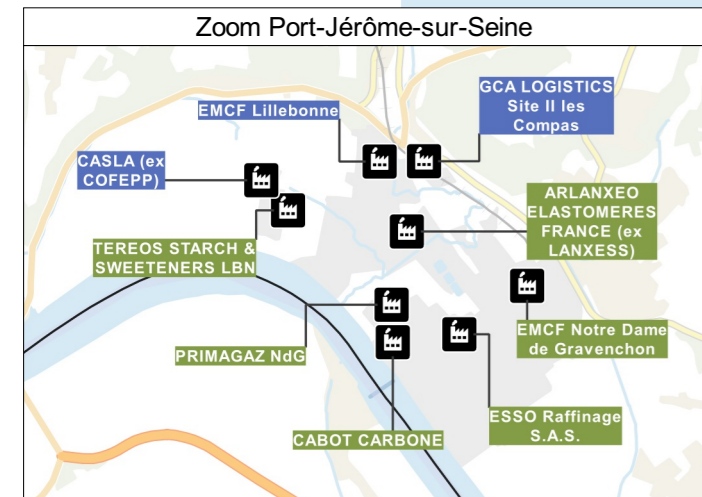

# Les sites Seveso en Normandie

- Site Seveso
- Raison sociale Seveso seuil haut
- Raison sociale Seveso seuil bas

Sources :  
IGN - AdminExpress, PlanV2  
DGPR - base des installations classées  
Production :  
DREAL Normandie  
le 13/09/2023  
20230901\_AtlasDep\_SevesoREG