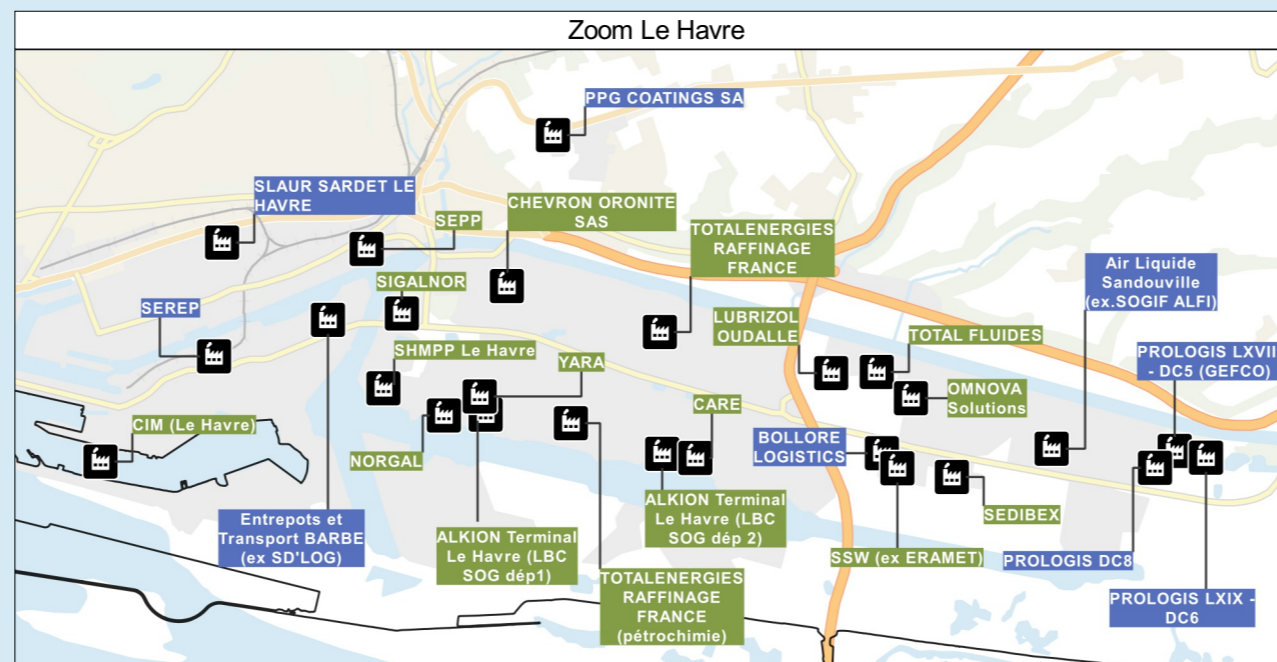

# Les sites Seveso en Normandie

- Site Seveso
- Raison sociale Seveso seuil haut
- Raison sociale Seveso seuil bas

Sources :  
IGN - AdminExpress, PlanV2  
DGPR - base des installations classées  
Production :  
DREAL Normandie  
le 13/09/2023  
20230901\_AtlasDep\_SevesoREG