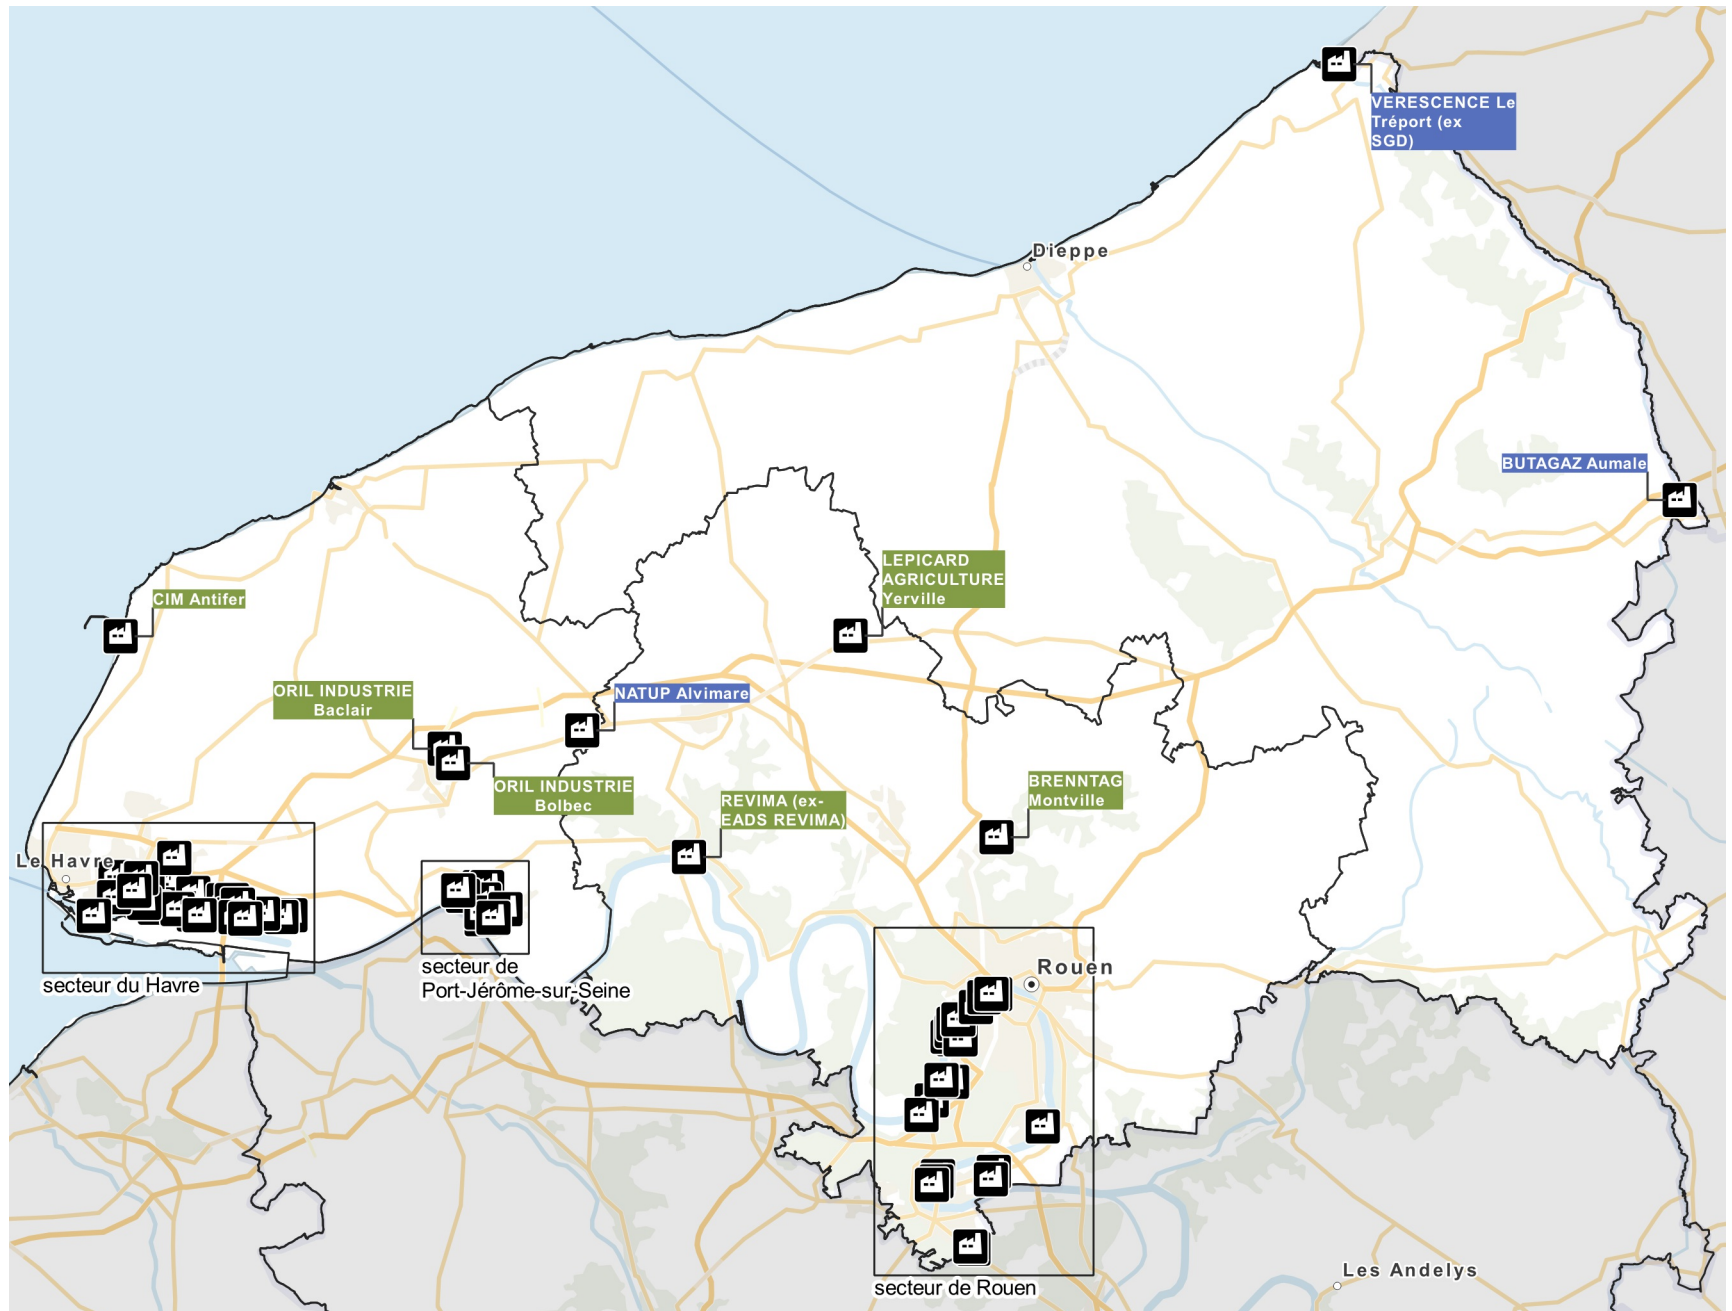

Les sites Seveso - Seine-Maritime (76)

-  Site Seveso
-  Limite d'arrondissement
-  Raison sociale Seveso seuil haut
-  Raison sociale Seveso seuil bas

0 7 14 km

Sources :
 IGN - AdminExpress, PlanV2
 DGPR - base des installations classées

Production :
 DREAL Normandie
 le 13/09/2023
 20230901_AtlasDep_SevesoDEP