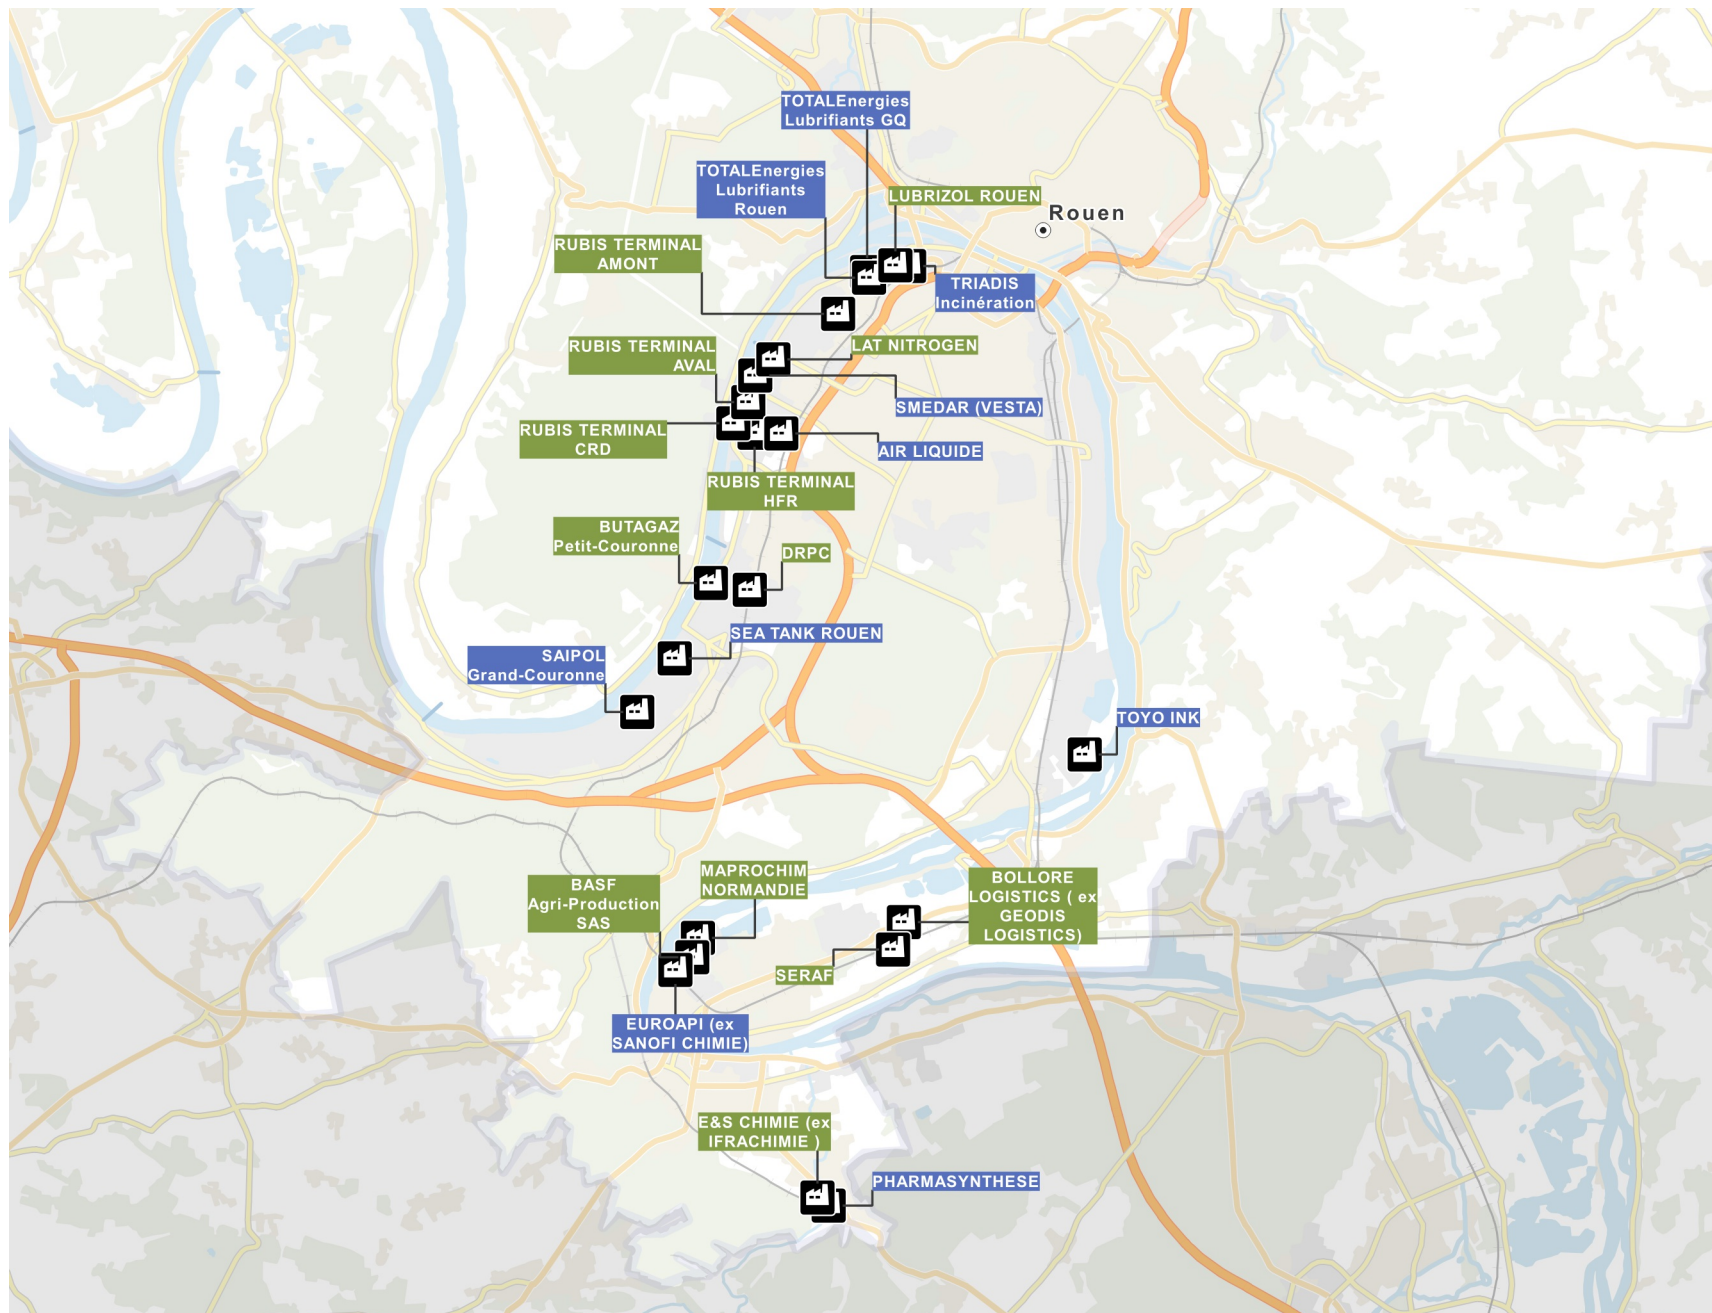

Les sites Seveso - Seine-Maritime (secteur de Rouen) (76)

-  Site Seveso
-  Limite d'arrondissement
-  Raison sociale Seveso seuil haut
-  Raison sociale Seveso seuil bas

0 1 2 km

Sources :
 IGN - AdminExpress, PlanV2
 DGPR - base des installations classées
Production :
 DREAL Normandie
 le 13/09/2023
 20230901_AtlasDep_SevesoDEP