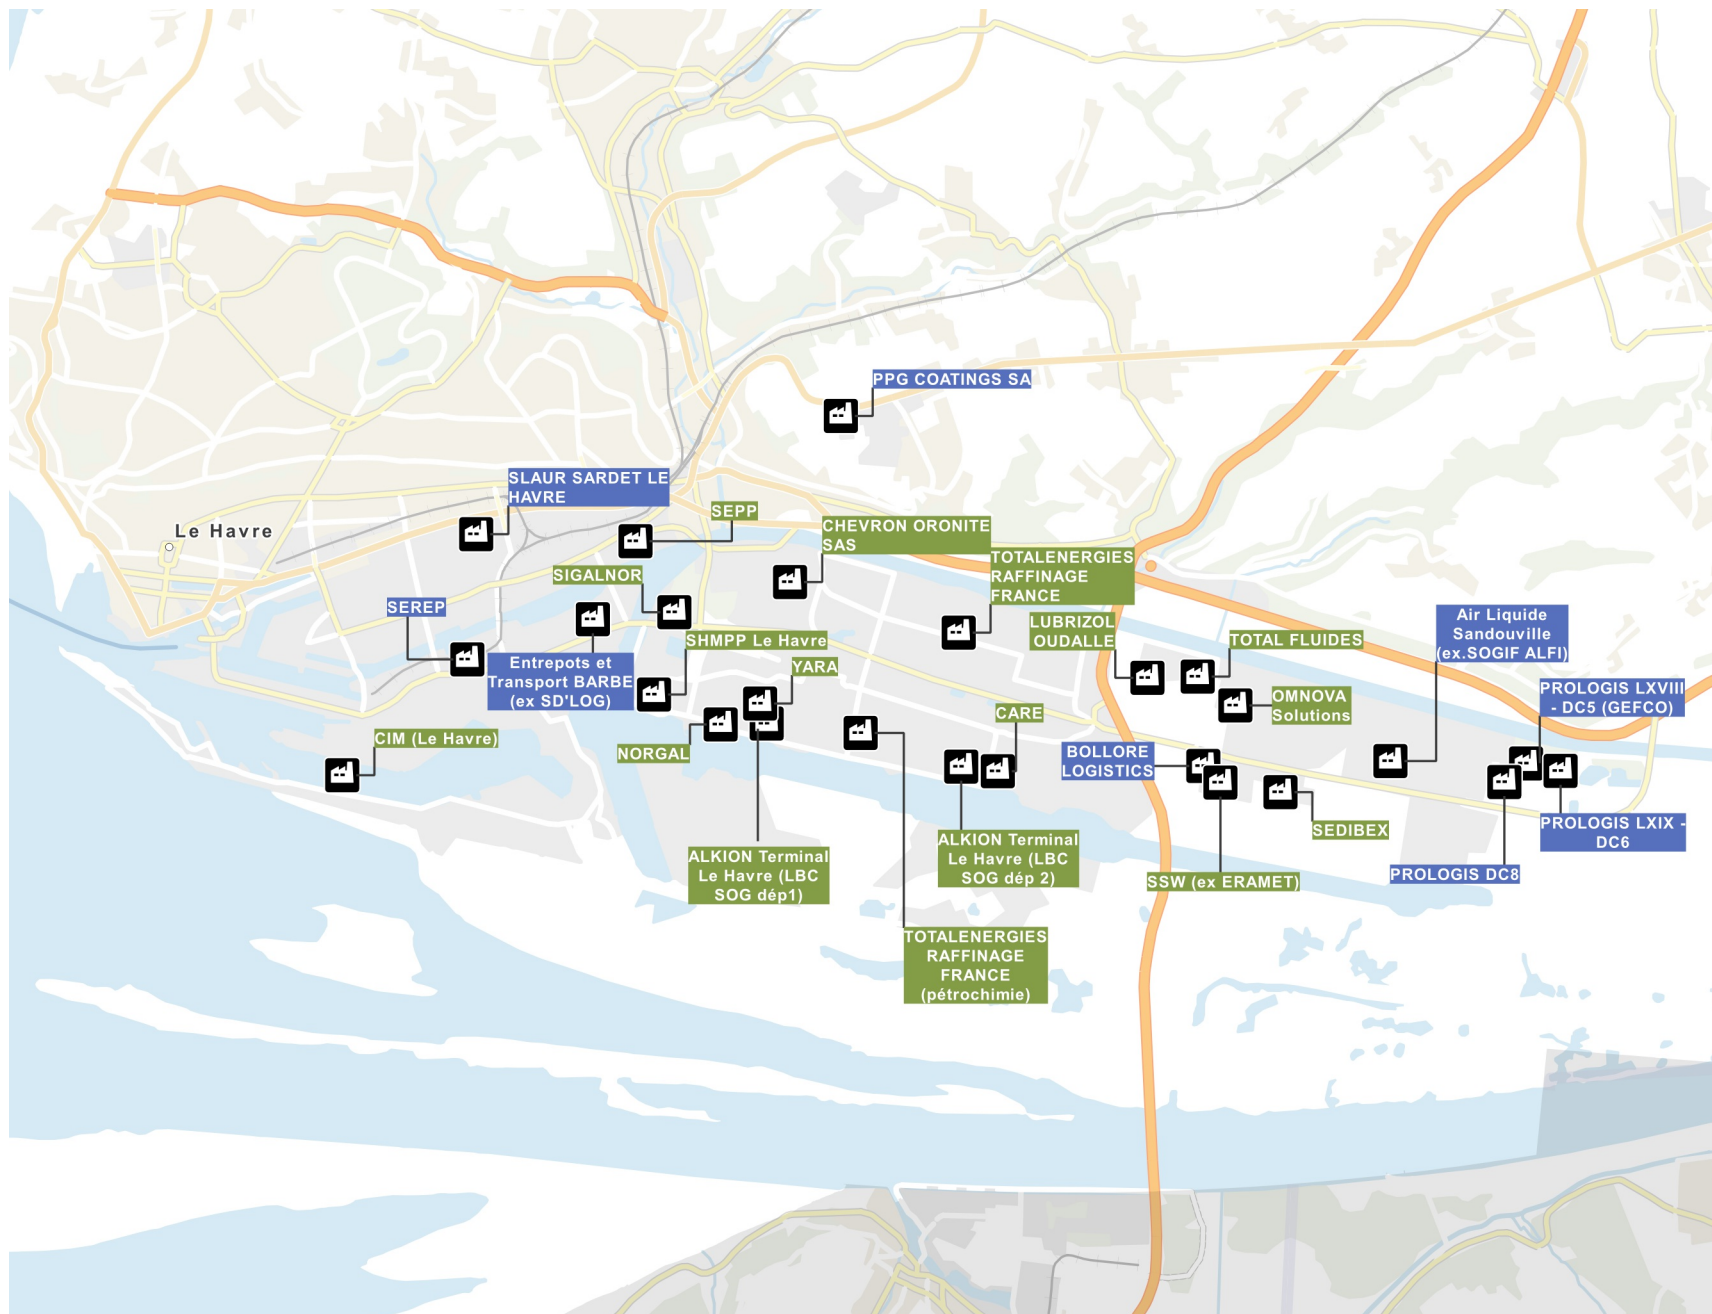

Les sites Seveso - Seine-Maritime (secteur du Havre) (76)

-  Site Seveso
-  Limite d'arrondissement
-  Raison sociale Seveso seuil haut
-  Raison sociale Seveso seuil bas

0 1 2 km

Sources :
 IGN - AdminExpress, PlanV2
 DGPR - base des installations classées

Production :
 DREAL Normandie
 le 13/09/2023
 20230901_AtlasDep_SevesoDEP