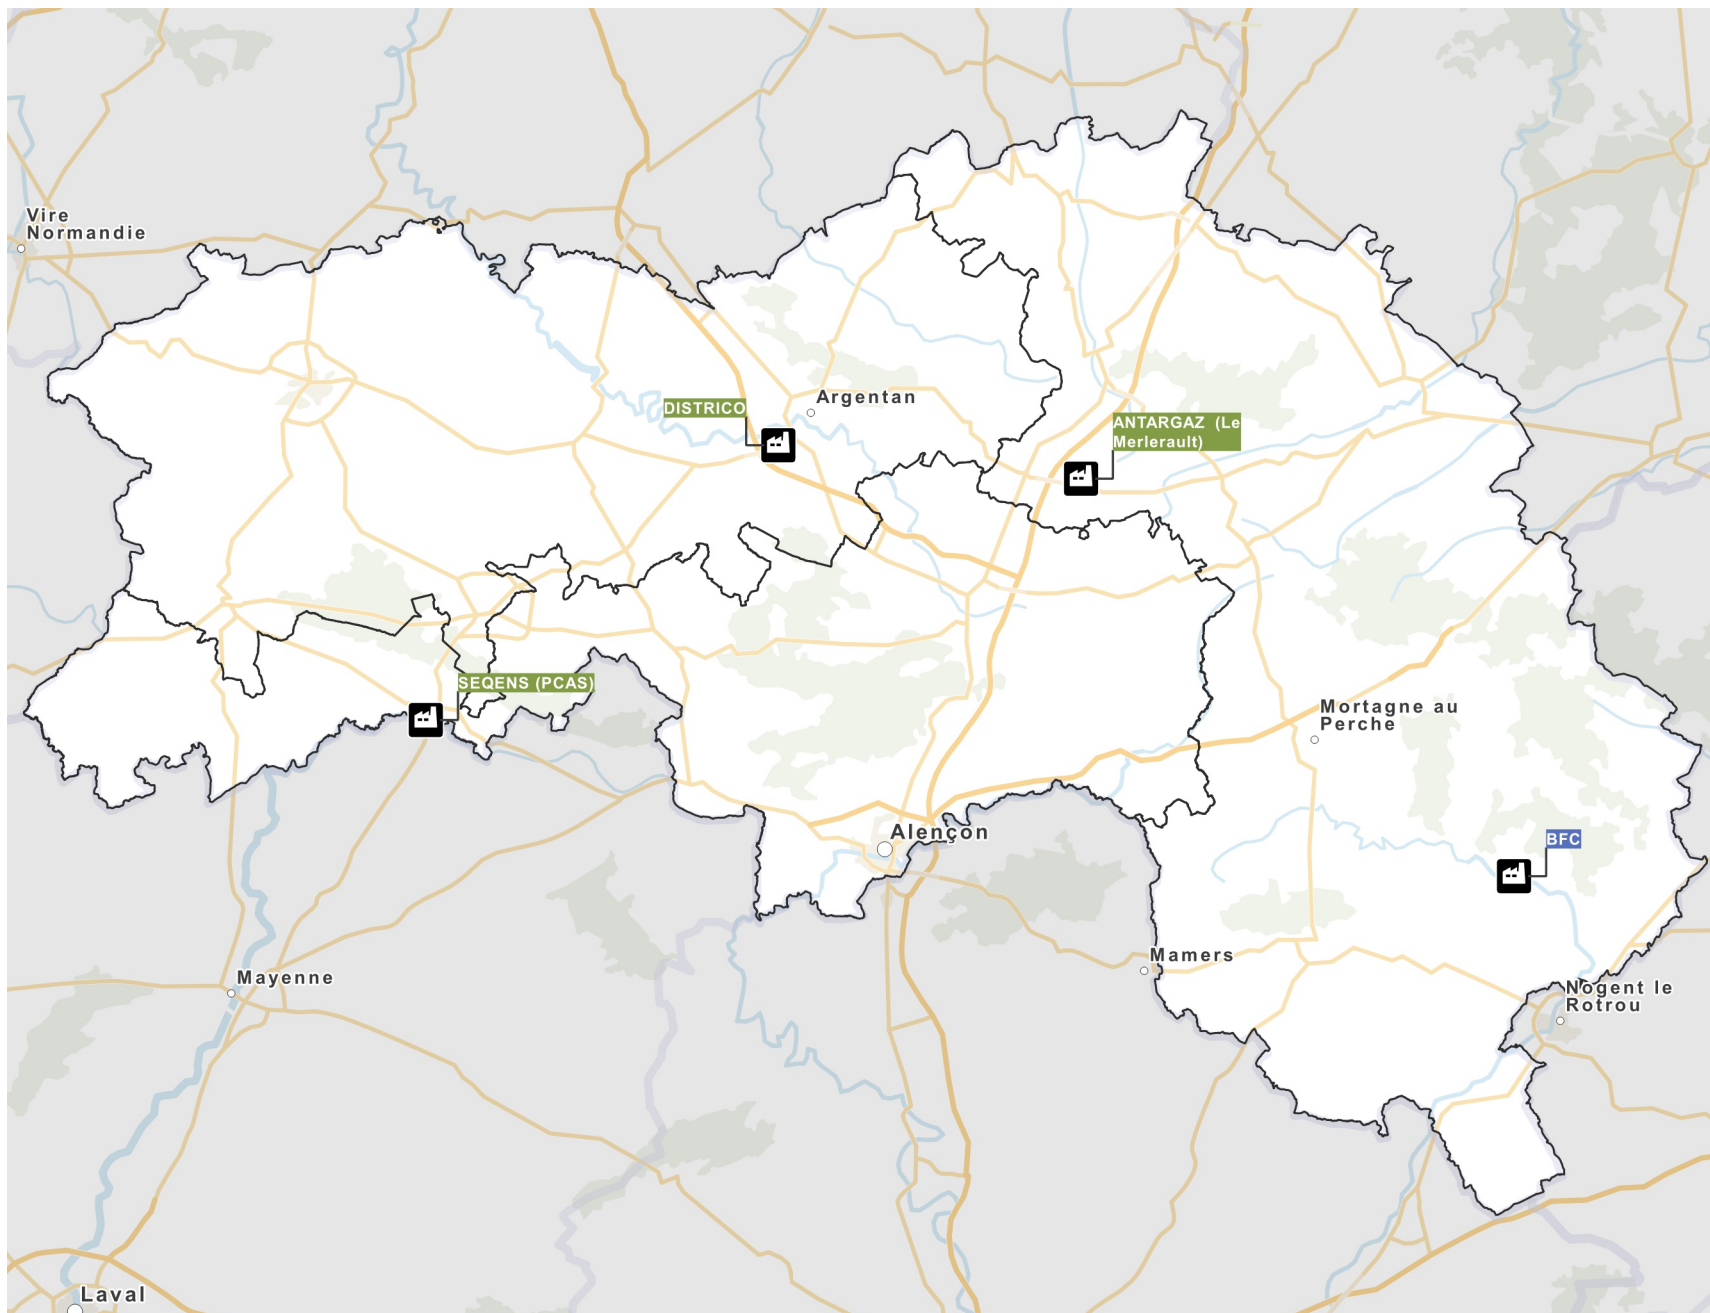

# Les sites Seveso - Orne (61)

-  Site Seveso
-  Limite d'arrondissement
-  Raison sociale  
Seveso seuil haut
-  Raison sociale  
Seveso seuil bas

0 7 14 km

**Sources :**  
IGN - AdminExpress, PlanV2  
DGPR - base des installations classées

**Production :**  
DREAL Normandie  
le 13/09/2023  
20230901\_AtlasDep\_SevesoDEP