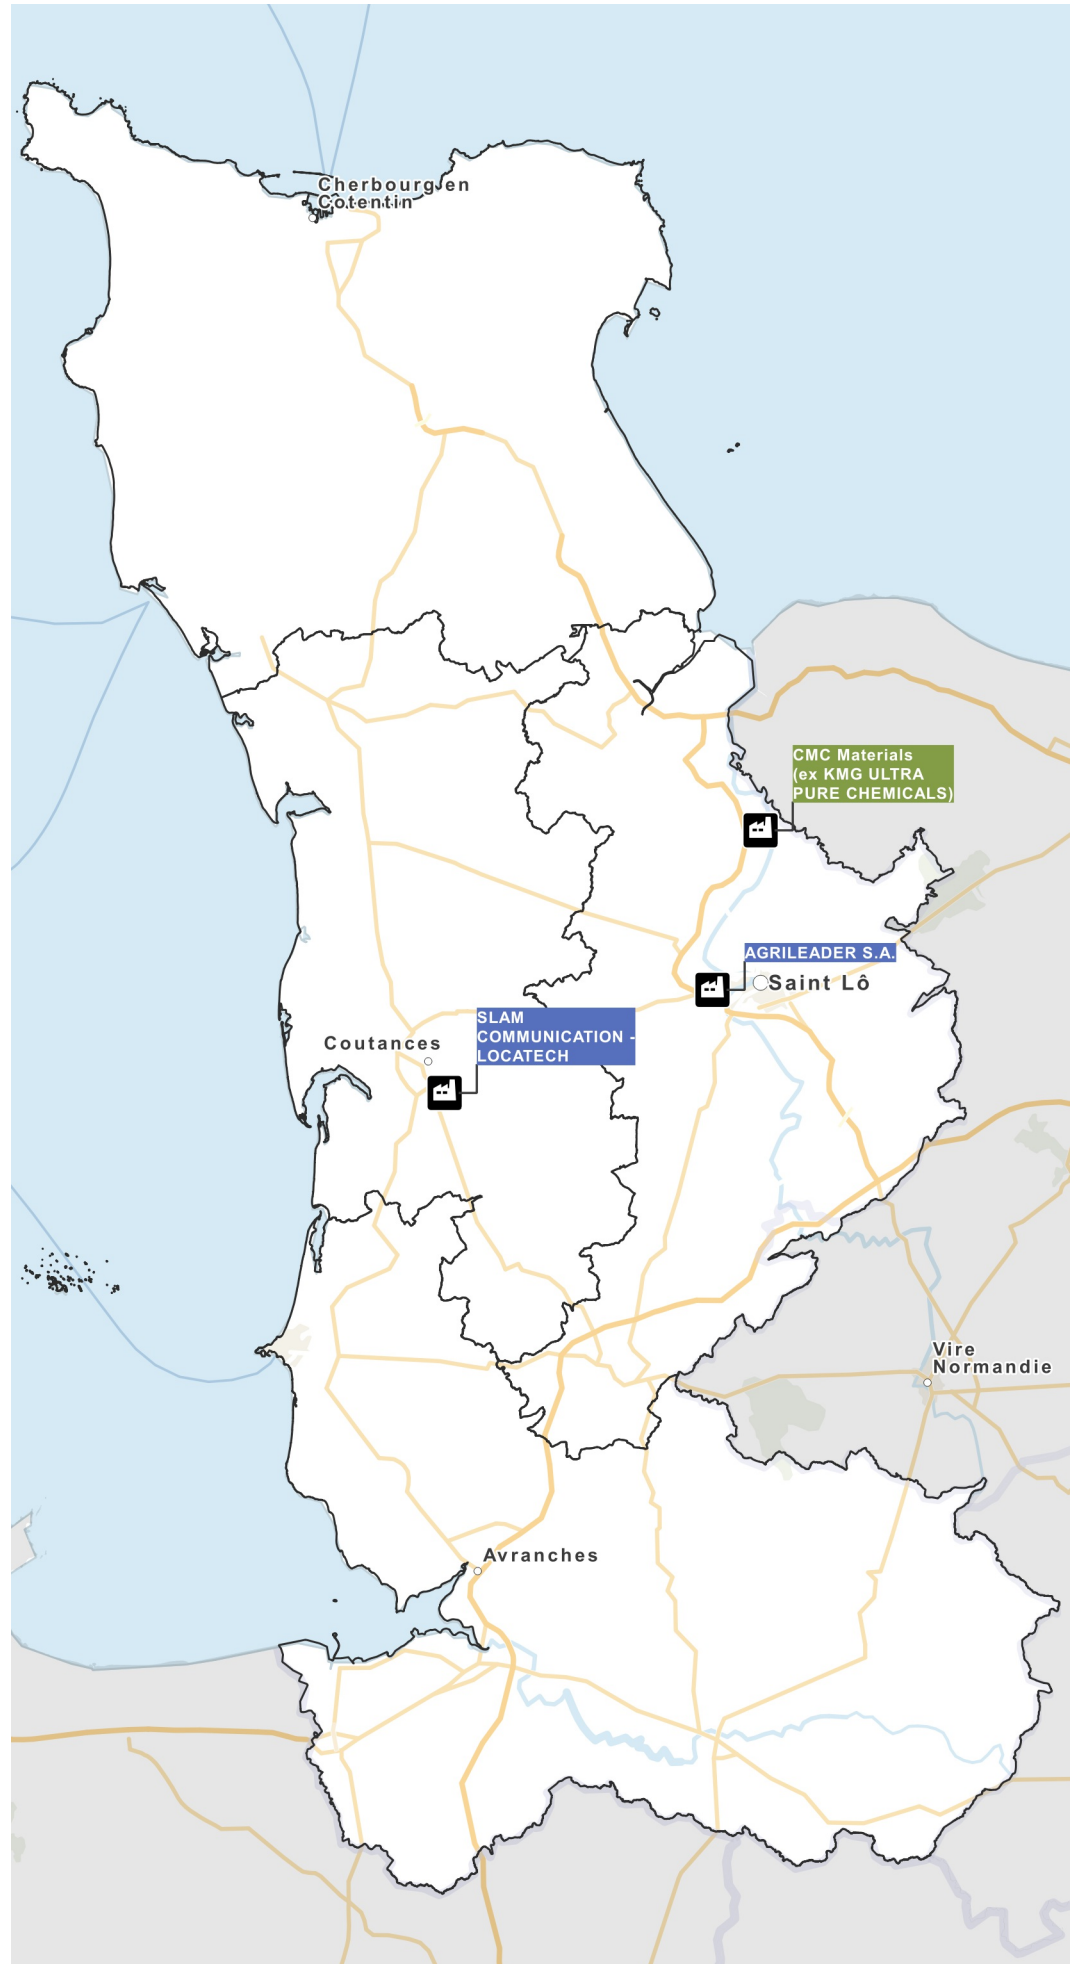

Les sites Seveso - Manche (50)

-  Site Seveso
-  Limite d'arrondissement
-  Raison sociale Seveso seuil haut
-  Raison sociale Seveso seuil bas

Sources :
IGN - AdminExpress, PlanV2
DGPR - base des installations classées

Production :
DREAL Normandie
le 13/09/2023
20230901_AtlasDep_SevesoDEP