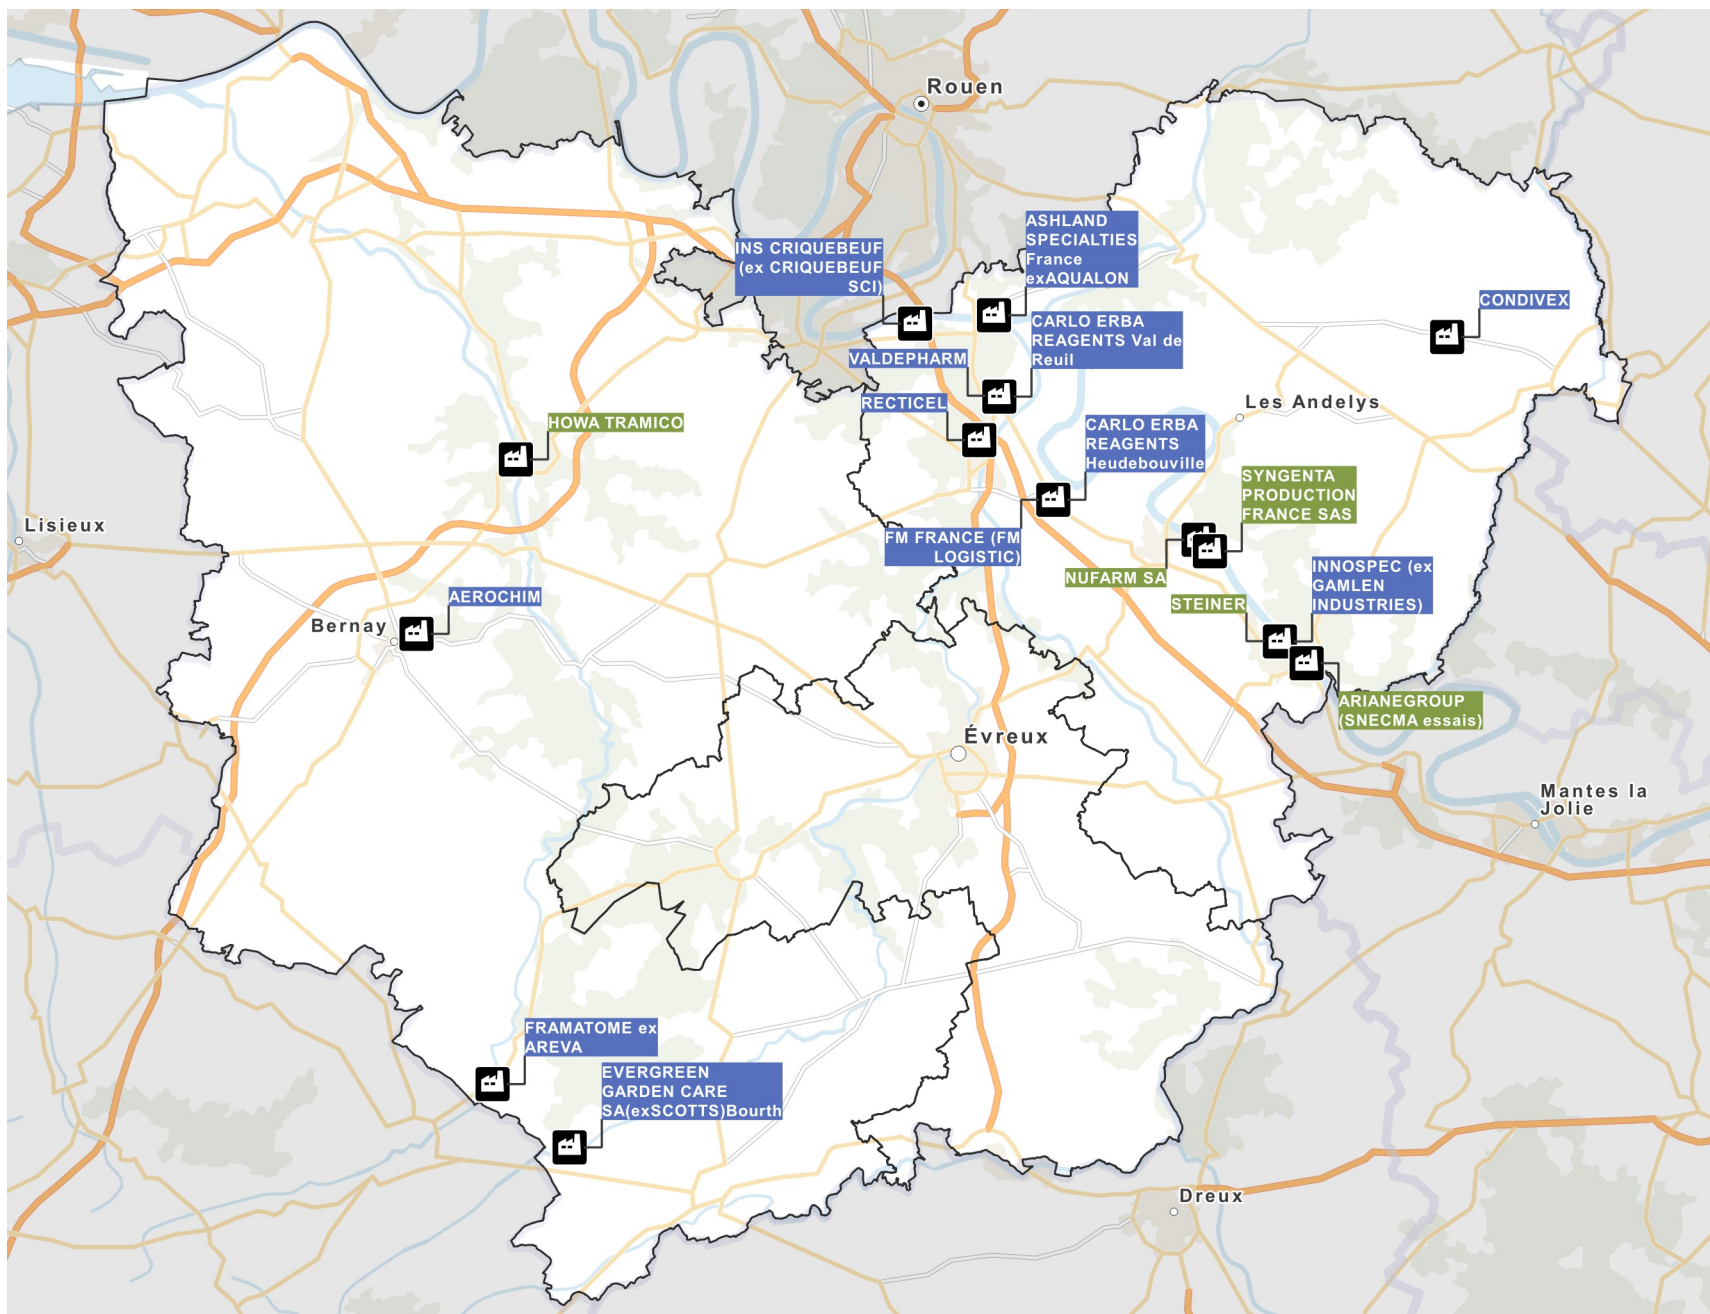

Les sites Seveso - Eure (27)

-  Site Seveso
-  Limite d'arrondissement
-  Raison sociale Seveso seuil haut
-  Raison sociale Seveso seuil bas

0 6 12 km

Sources :
 IGN - AdminExpress, PlanV2
 DGPR - base des installations classées

Production :
 DREAL Normandie
 le 13/09/2023
 20230901_AtlasDep_SevesoDEP