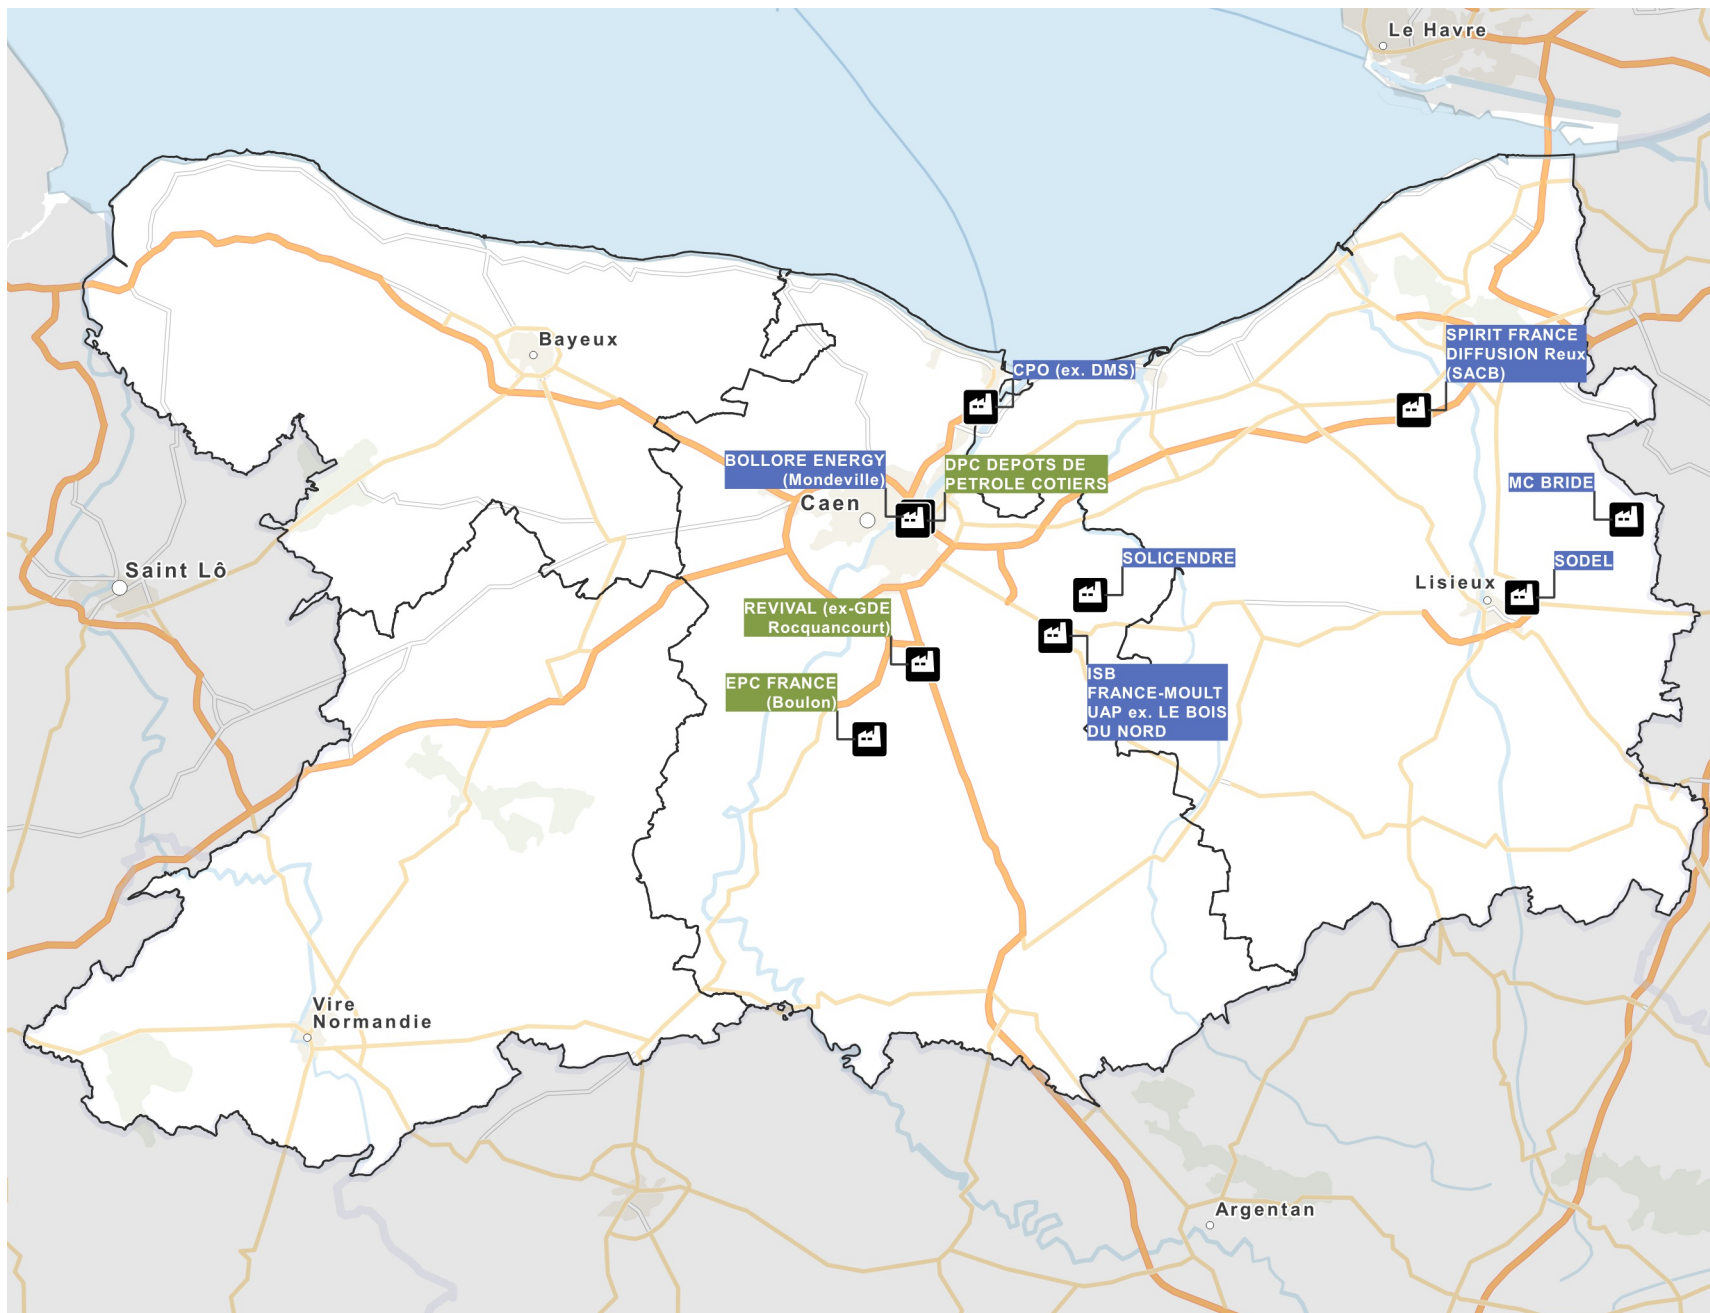

# Les sites Seveso - Calvados (14)

-  Site Seveso
-  Limite d'arrondissement
-  Seveso seuil haut
-  Seveso seuil bas

0 6 12 km

**Sources :**  
IGN - AdminExpress, PlanV2  
DGPR - base des installations classées

**Production :**  
DREAL Normandie  
le 13/09/2023  
20230901\_AtlasDep\_SevesoDEP