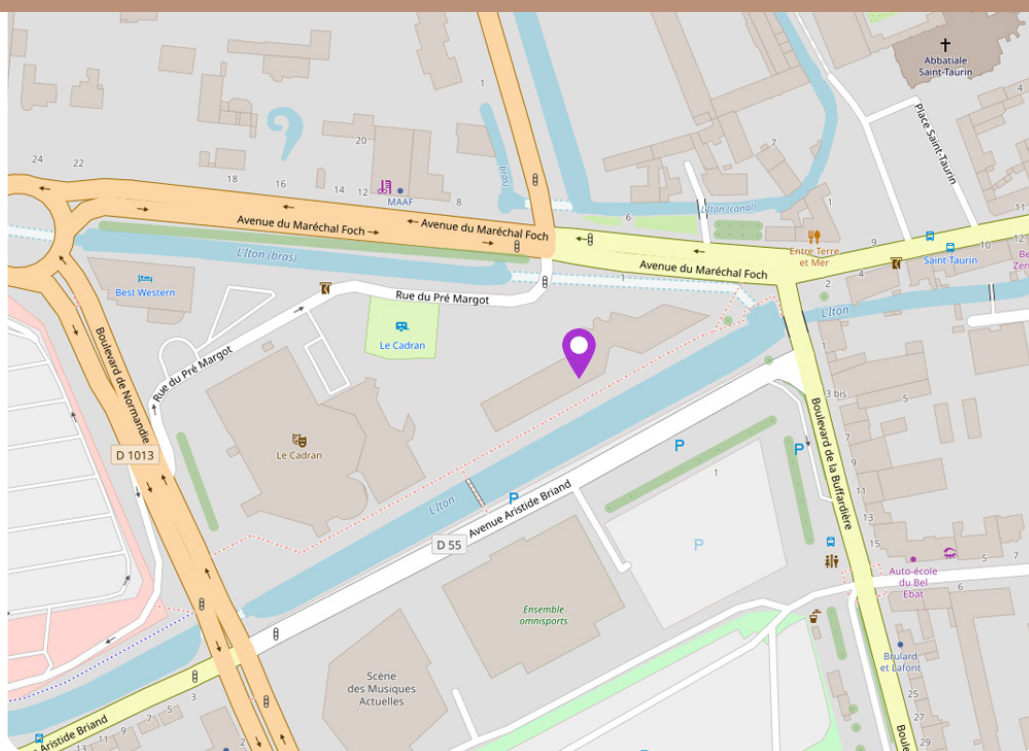

DREAL Normandie

Unité bi-départementale Eure Orne

1 avenue du Maréchal Foch - 27000 Evreux
téléphone : 02.32.29.62.50

courriel : ubdeo.dreal-normandie@developpement-durable.gouv.fr

Source : OpenStreetMap

Heures d'ouverture au public :