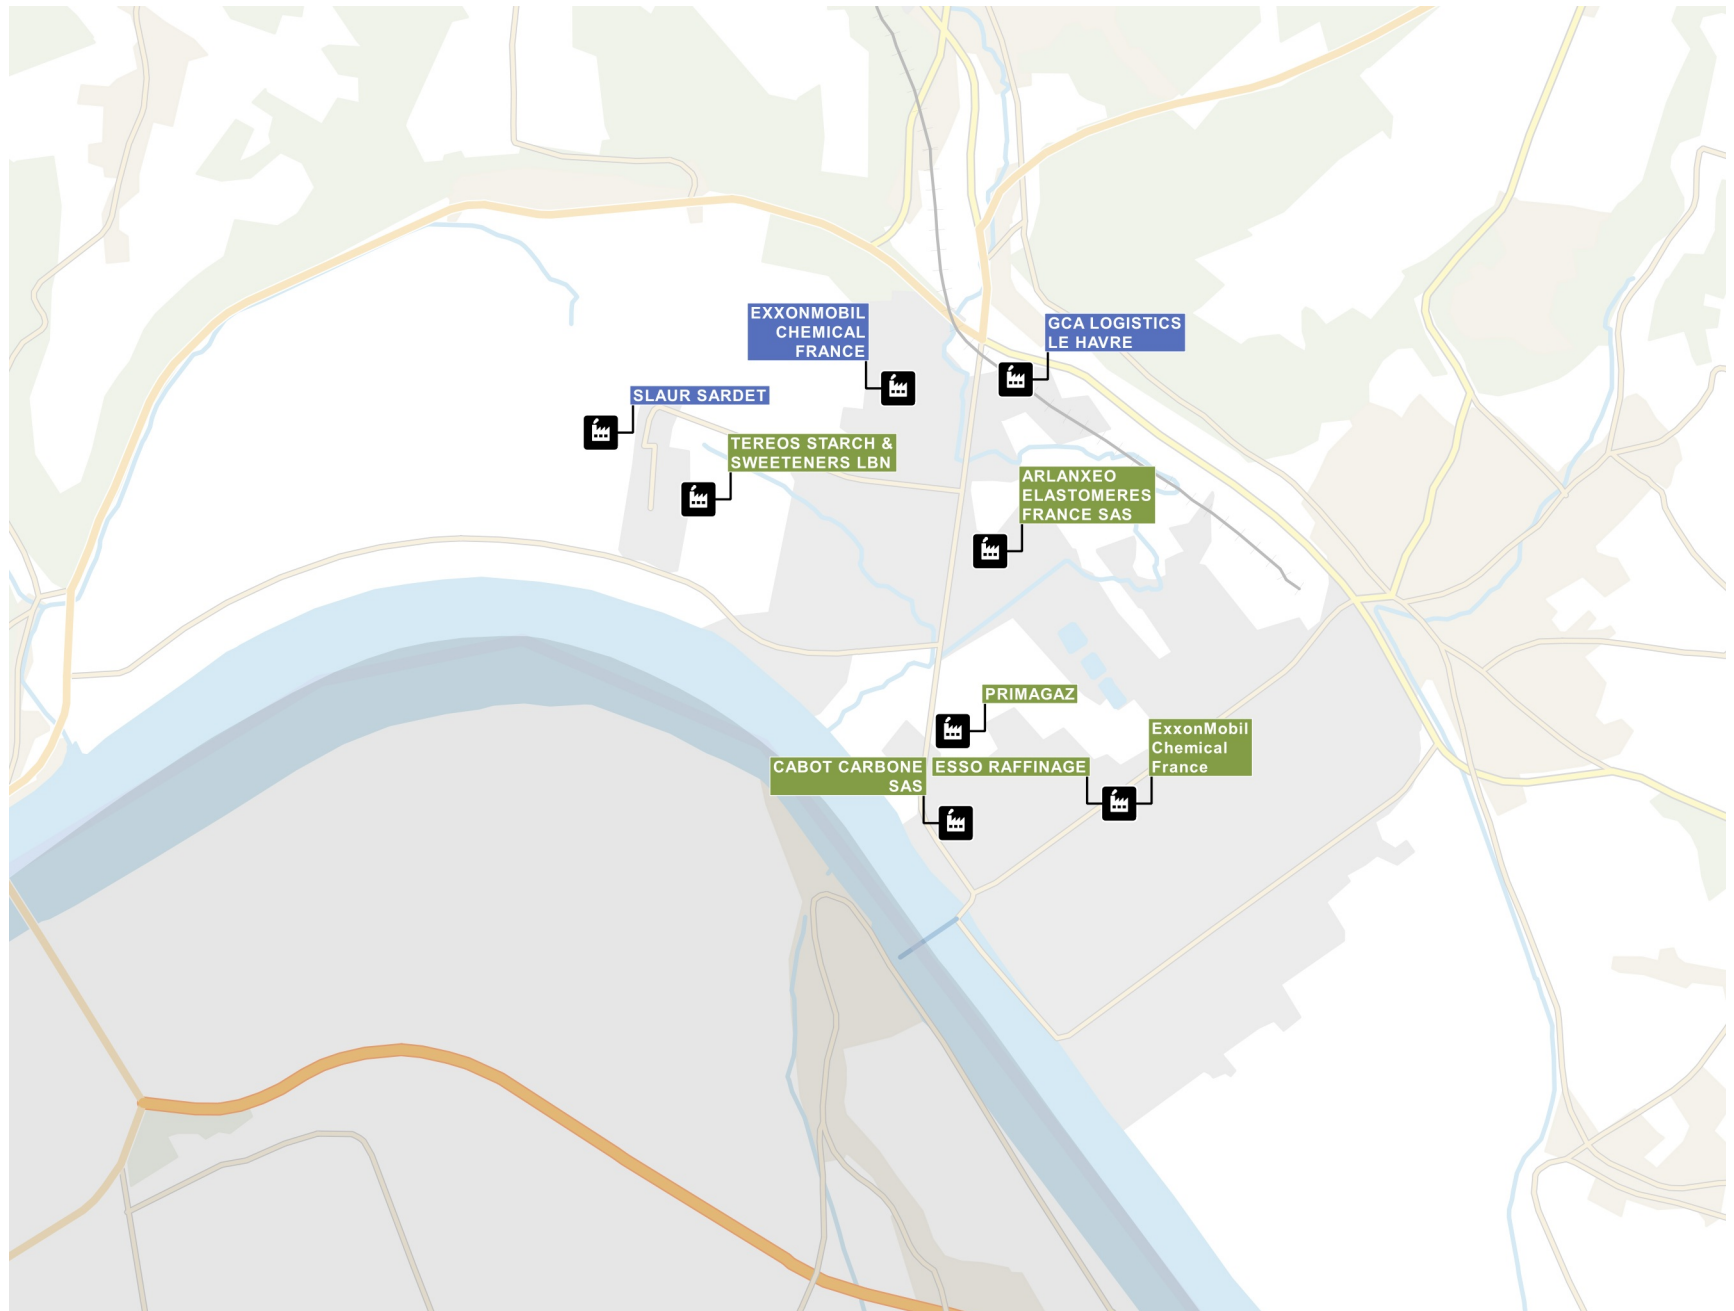

# Les sites Seveso - Seine-Maritime (secteur de Port-Jérôme-sur-Seine) (76)

-  Site Seveso
-  Limite d'arrondissement
-  Raison sociale Seveso seuil haut
-  Raison sociale Seveso seuil bas

0 0,5 1 km

**Sources :**  
IGN - AdminExpress, PlanV2  
DGPR - base des installations classées

**Production :**  
DREAL Normandie  
le 01/10/2021  
20210924\_AtlasDep\_Seveso