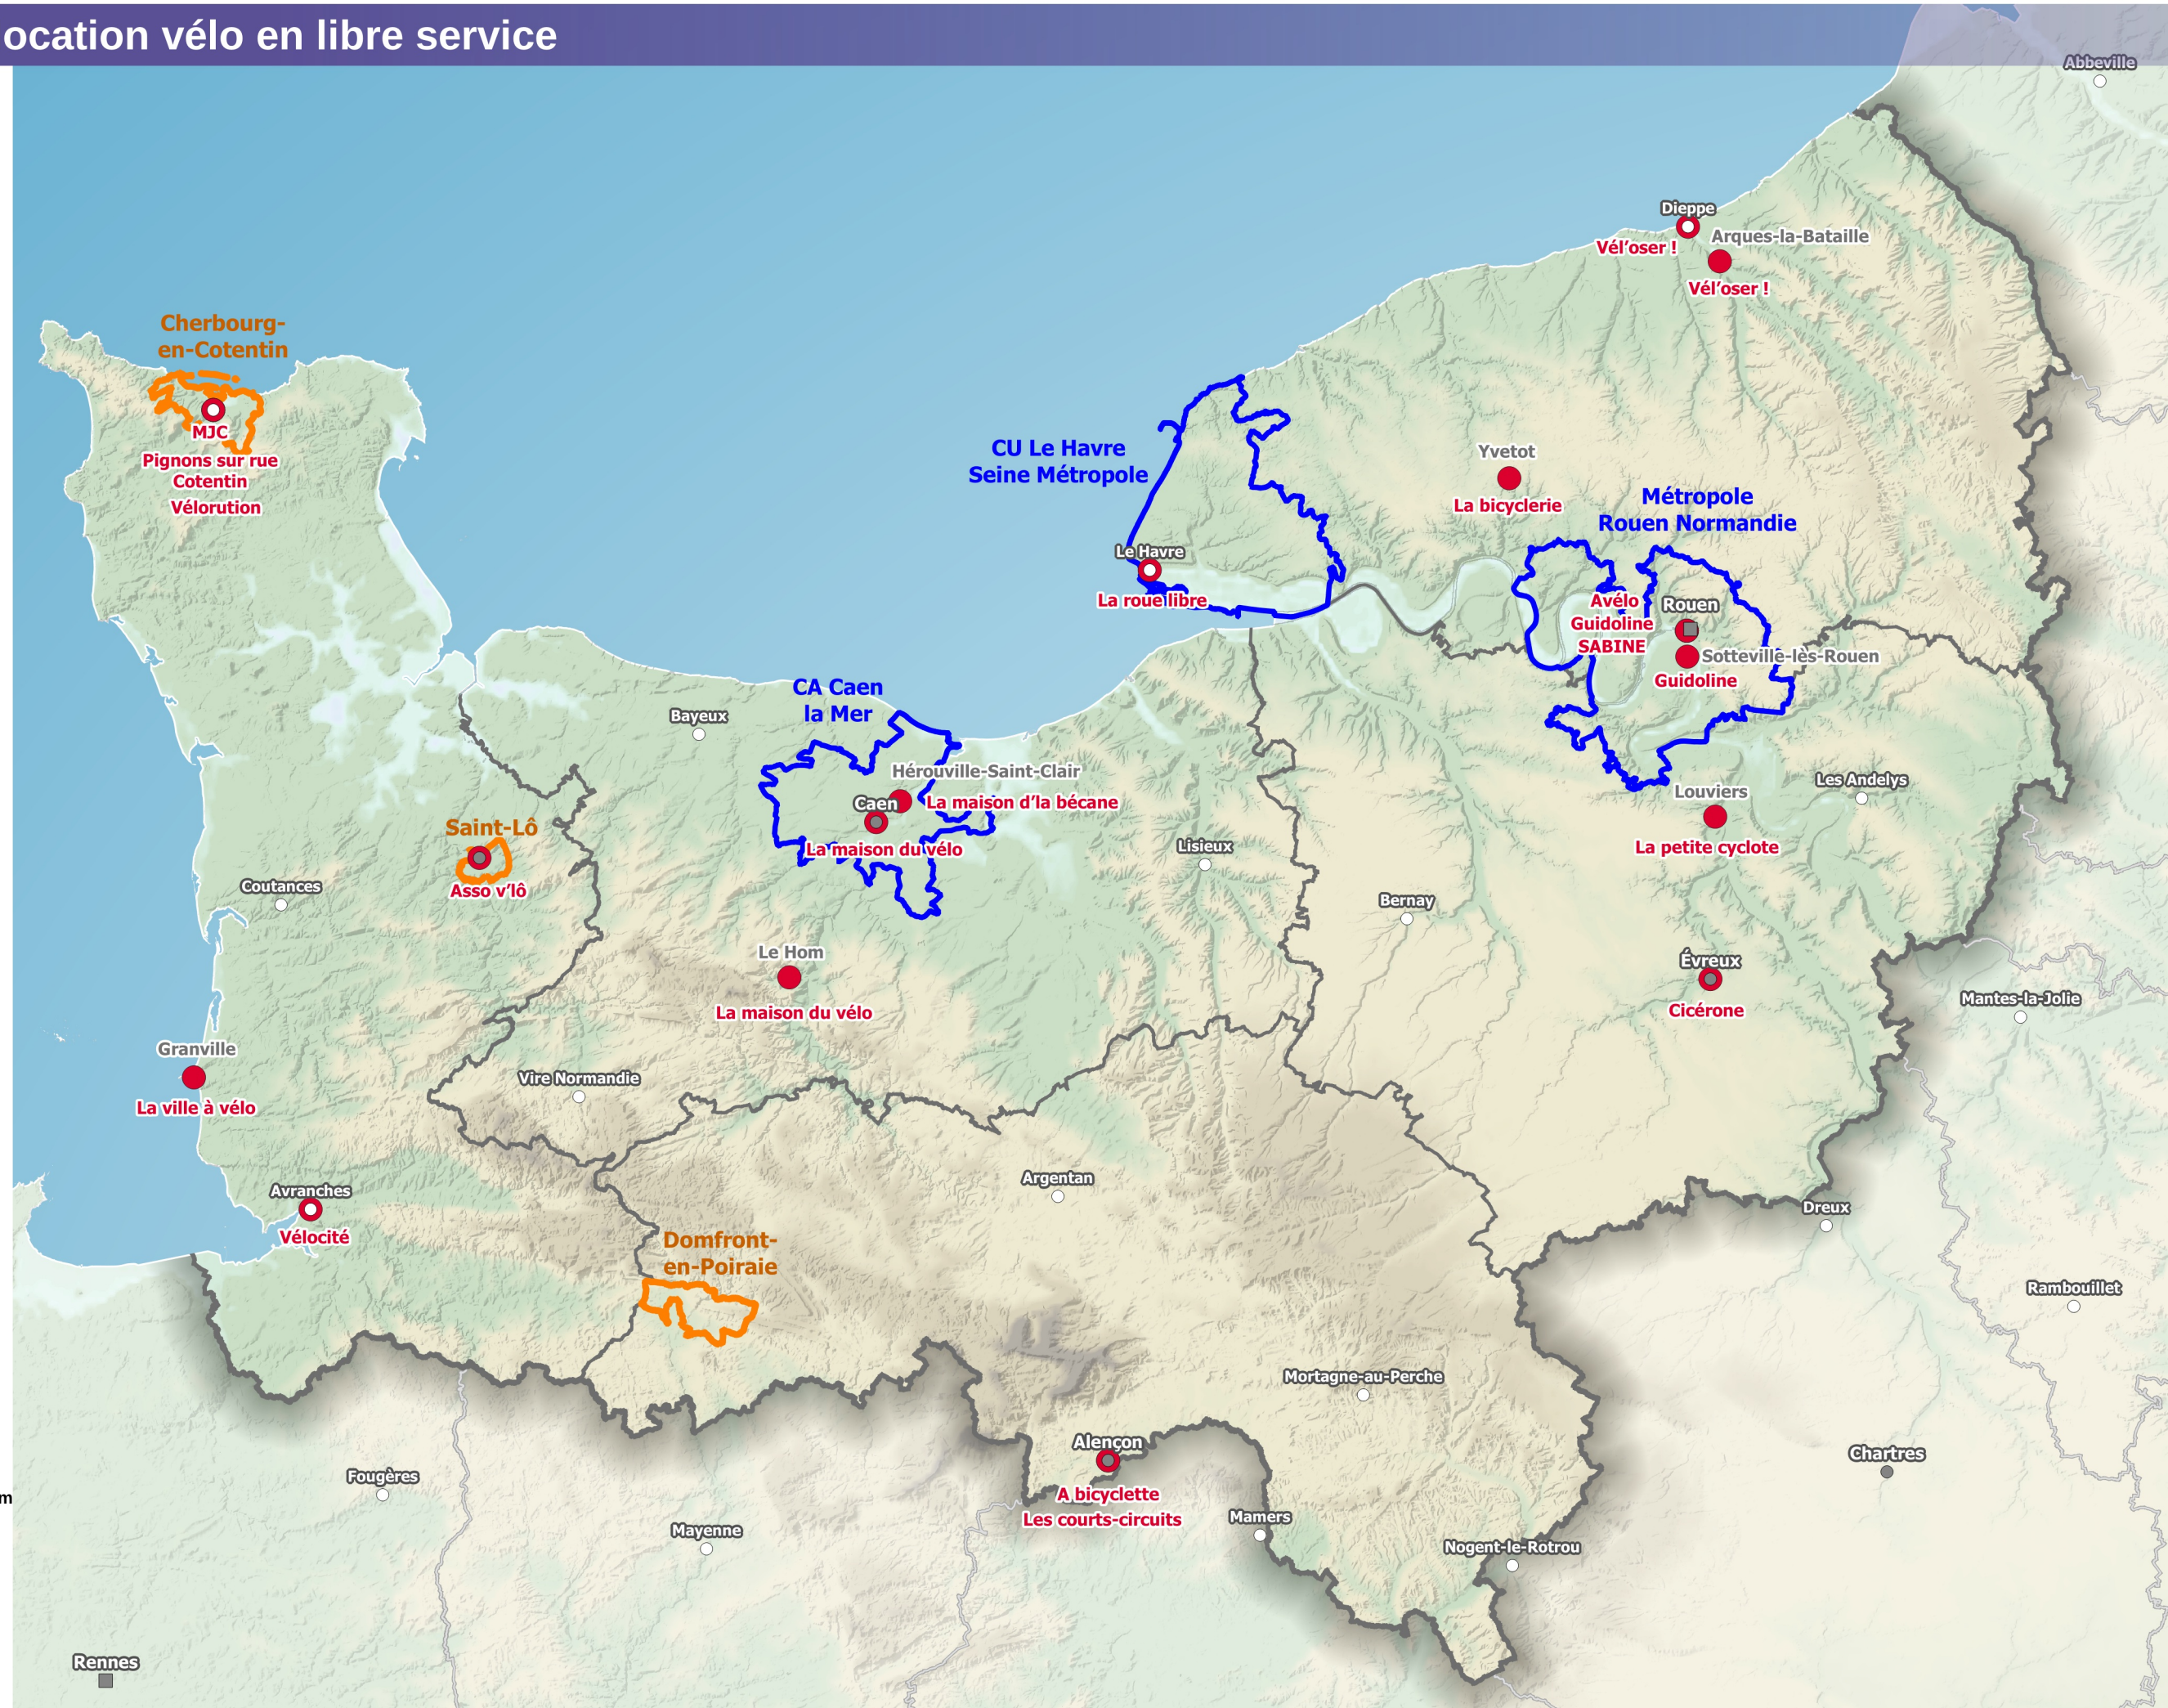

Services vélo et location vélo en libre service

● Services vélo
(marquage, atelier, vélo-école)
portés pas les associations

Collectivités proposant de la location
en libre service

■ Commune

■ EPCI *

Communes

■ Préfecture de région

● Préfecture

○ Sous-préfecture

— Limite de département

* Le service location de vélo à la demande n'est pas proposé sur l'ensemble de l'EPCI mais uniquement pour les villes de Caen, Rouen et le Havre.

Sources :
DREAL
Sites :
<https://www.heureux-cyclage.org/les-ateliers-en-france?>
<https://www.heureux-cyclage.org/les-ateliers-en-france?>
IGN Admin Express
Production:
17/03/2021
DREAL NORMANDIE