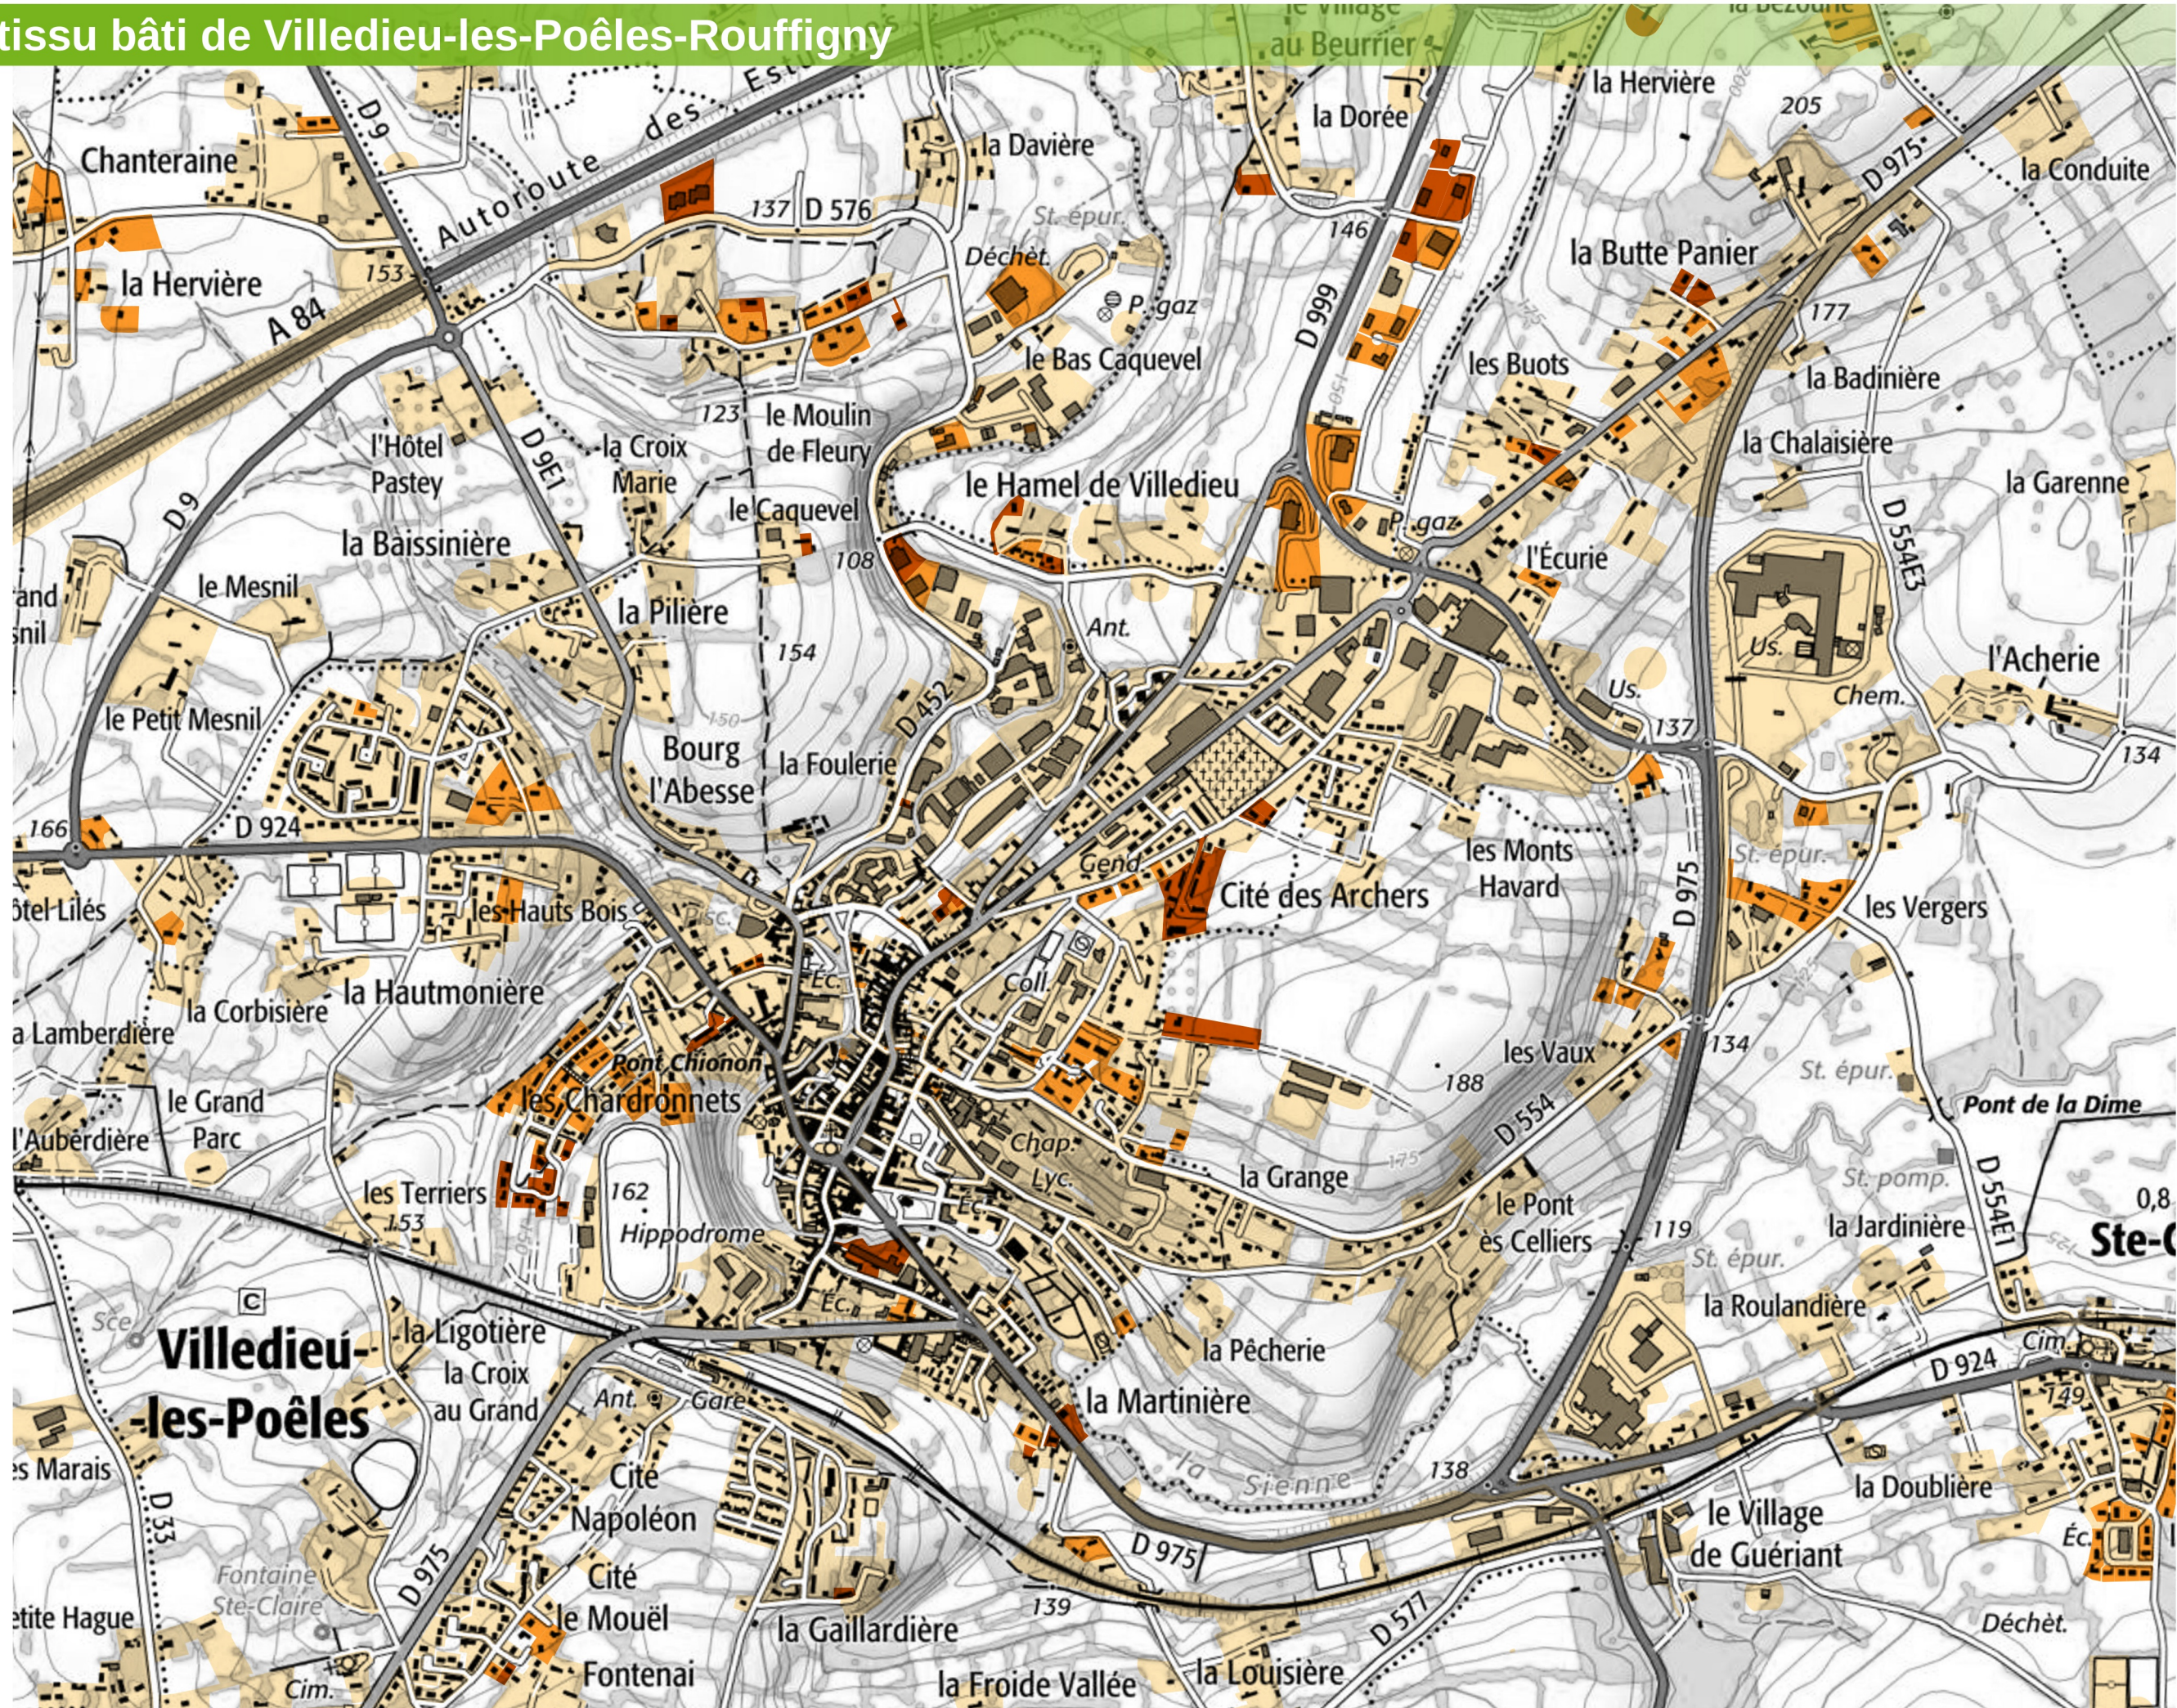

Extension du tissu bâti de Villedieu-les-Poêles-Rouffigny

Emprise bâtie

- 0 - 2001
- 2001 - 2010
- 2010 - 2020

Sources :
 Admin Express
 Scan25
 EPFN
 Région Normandie
 DREAL Normandie
 Production :
 27/05/2019
 DREAL-NORMANDIE