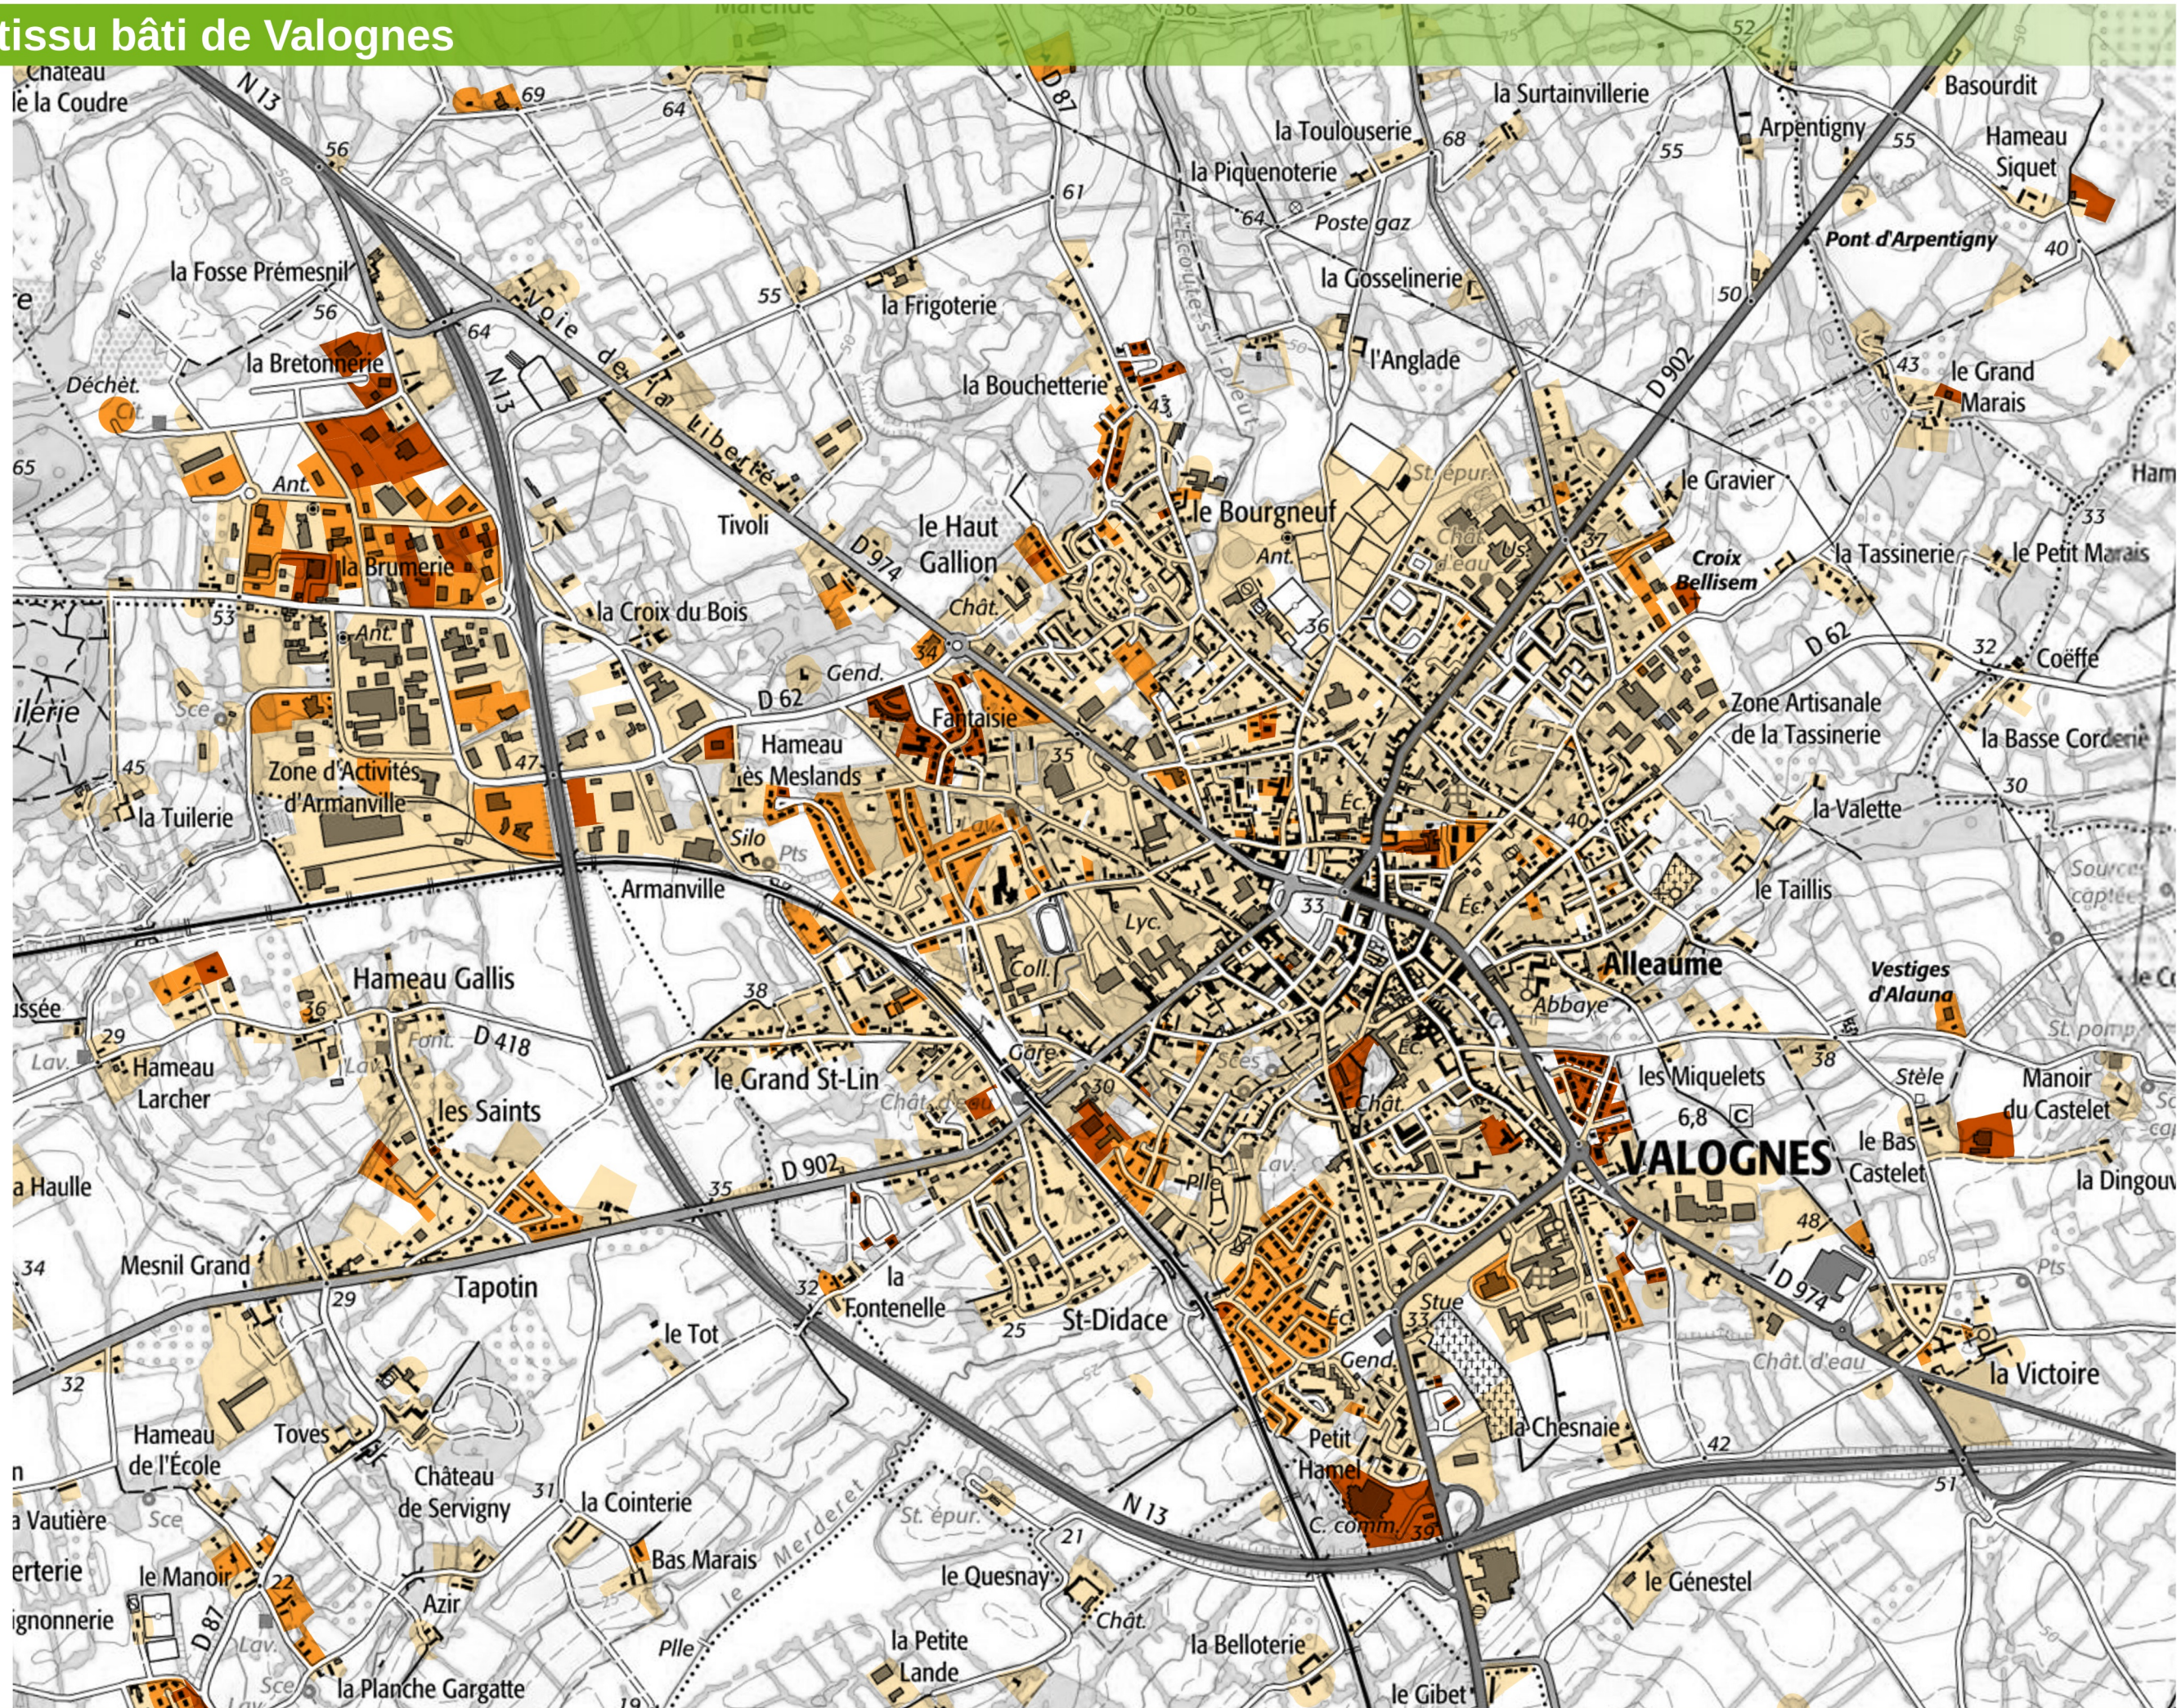

Extension du tissu bâti de Valognes

Emprise bâtie

- 0 - 2001
- 2001 - 2010
- 2010 - 2020

Sources :
 Admin Express
 Scan25
 EPFN
 Région Normandie
 DREAL Normandie
 Production :
 27/05/2019
 DREAL-NORMANDIE

PRÉFET
 DE LA RÉGION
 NORMANDIE