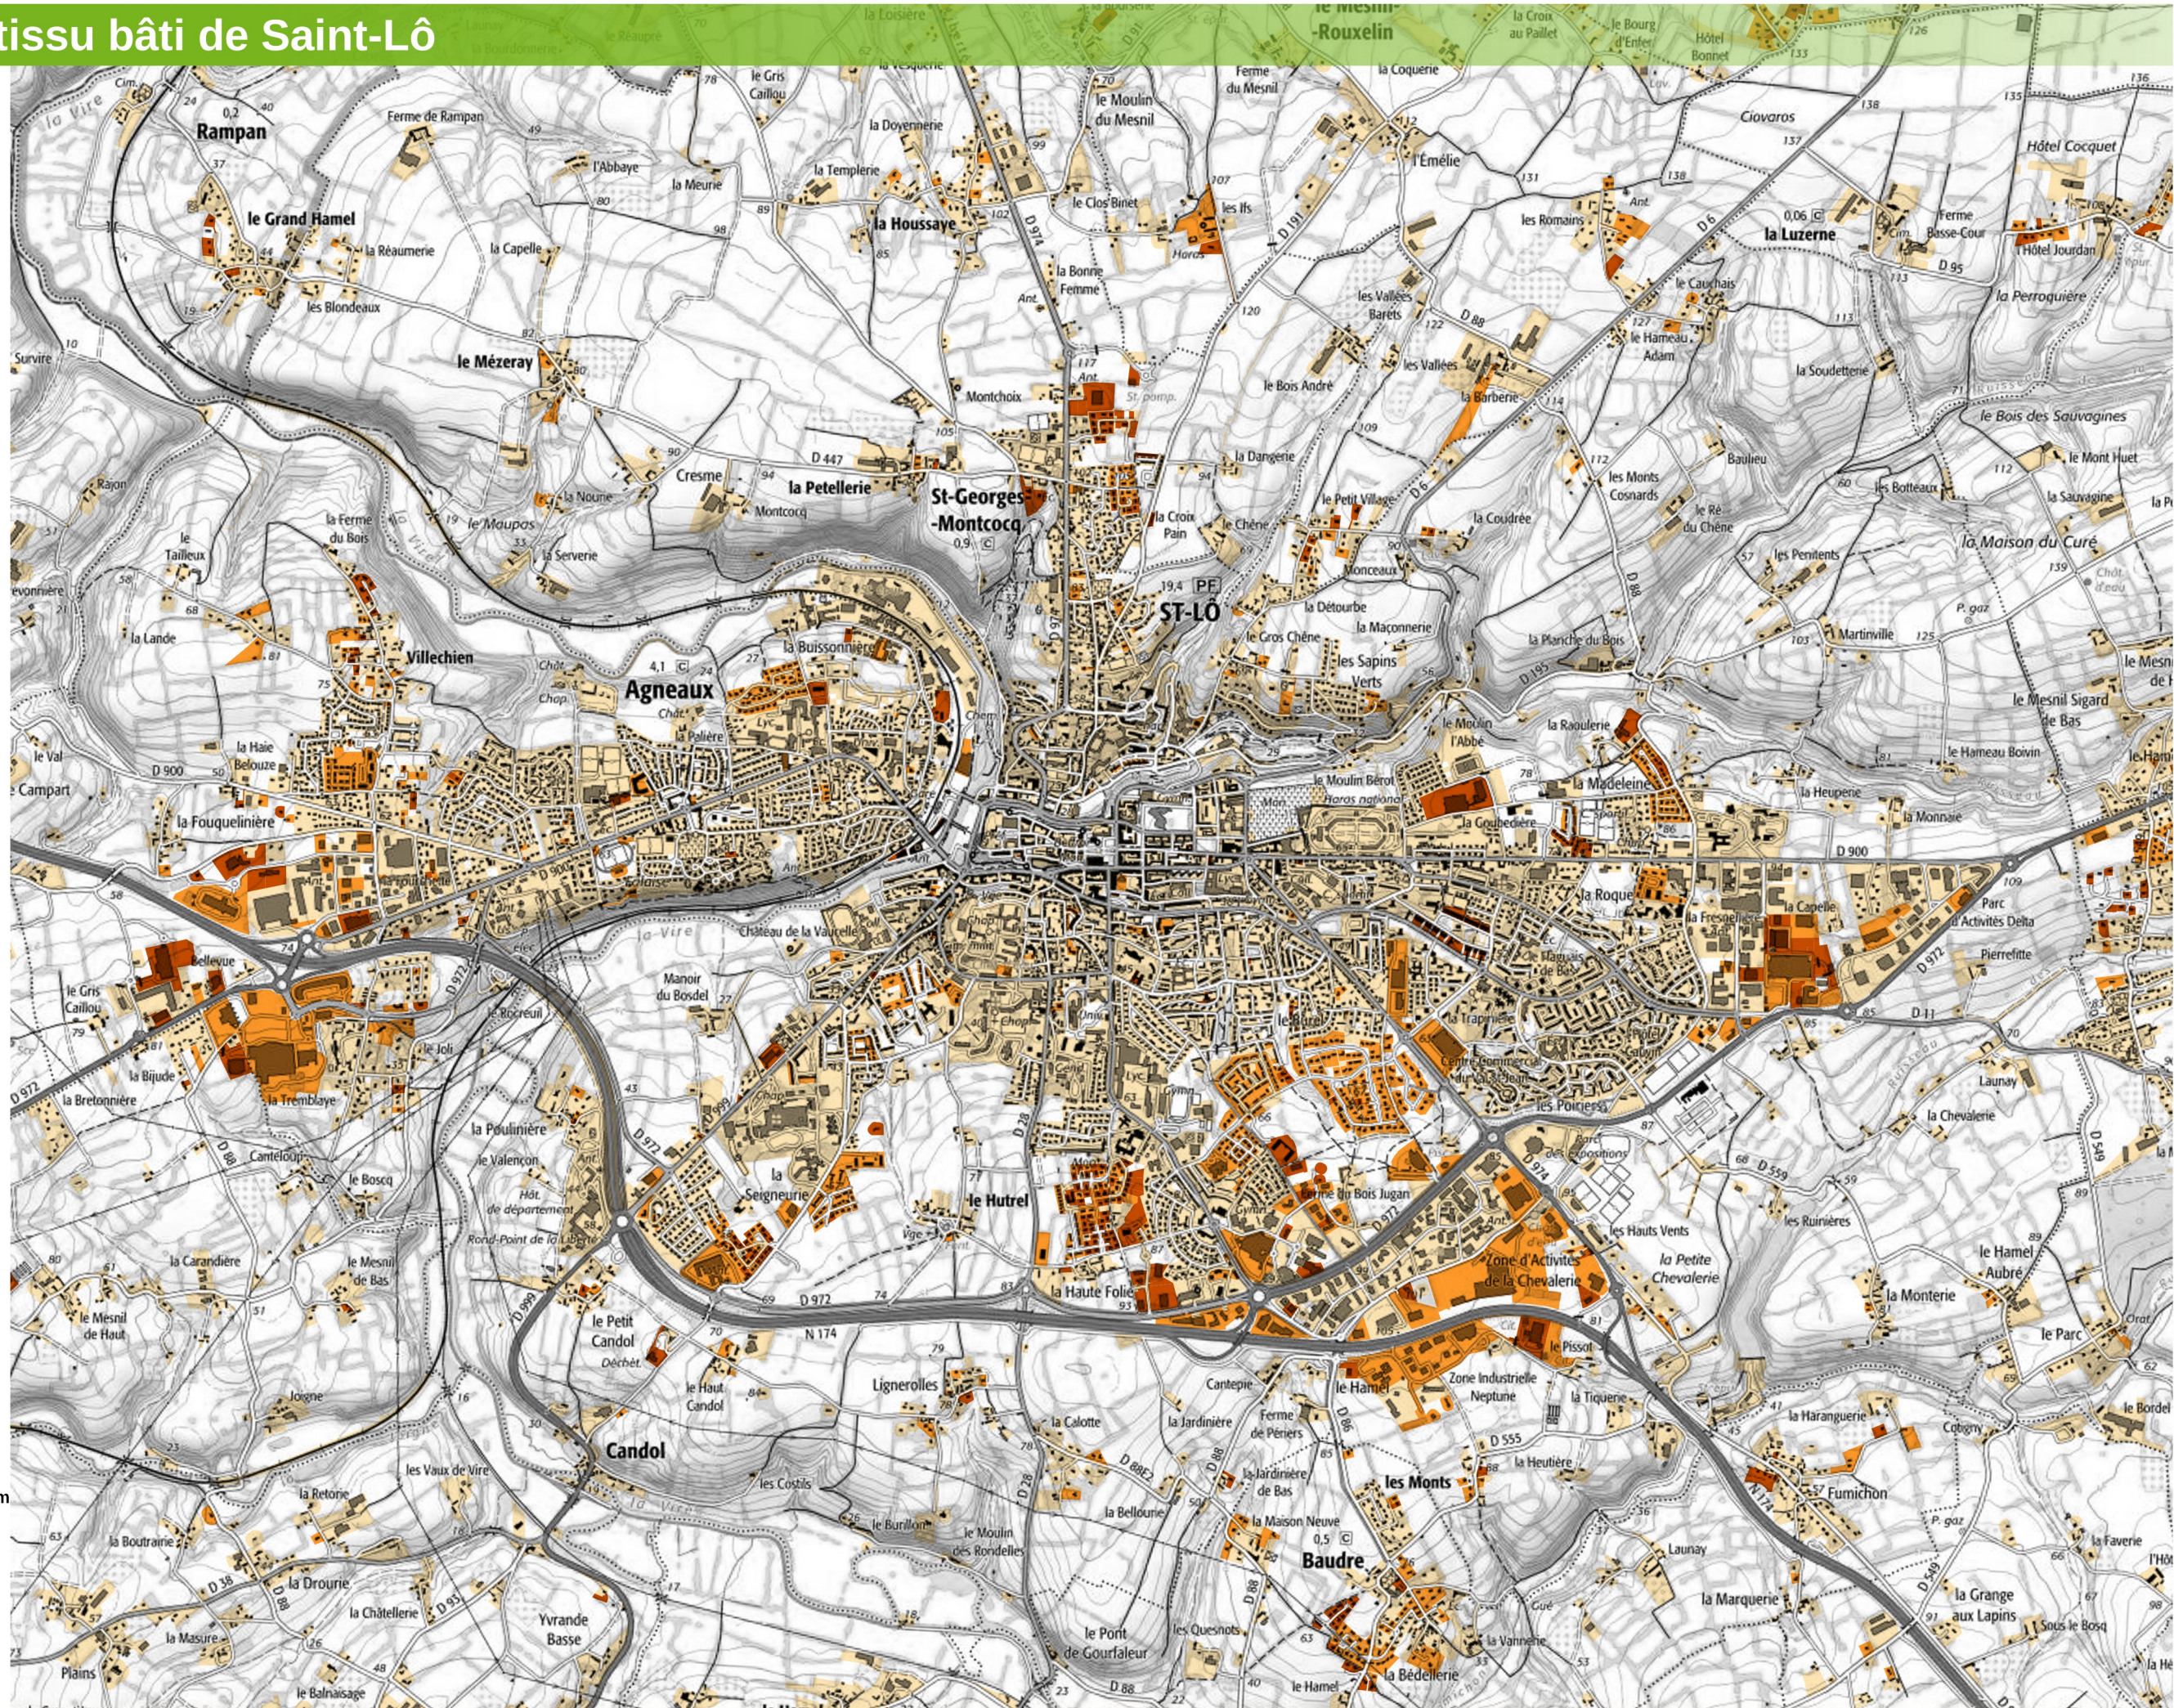

# Extension du tissu bâti de Saint-Lô

## Emprise bâtie

- 0 - 2001
- 2001 - 2010
- 2010 - 2020

Sources :  
 Admin Express  
 Scan25  
 EPFN  
 Région Normandie  
 DREAL Normandie  
 Production :  
 27/05/2019  
 DREAL-NORMANDIE

0 600 1200 m

LIBERTÉ • ÉGALITÉ • FRATERNITÉ  
 RÉPUBLIQUE FRANÇAISE