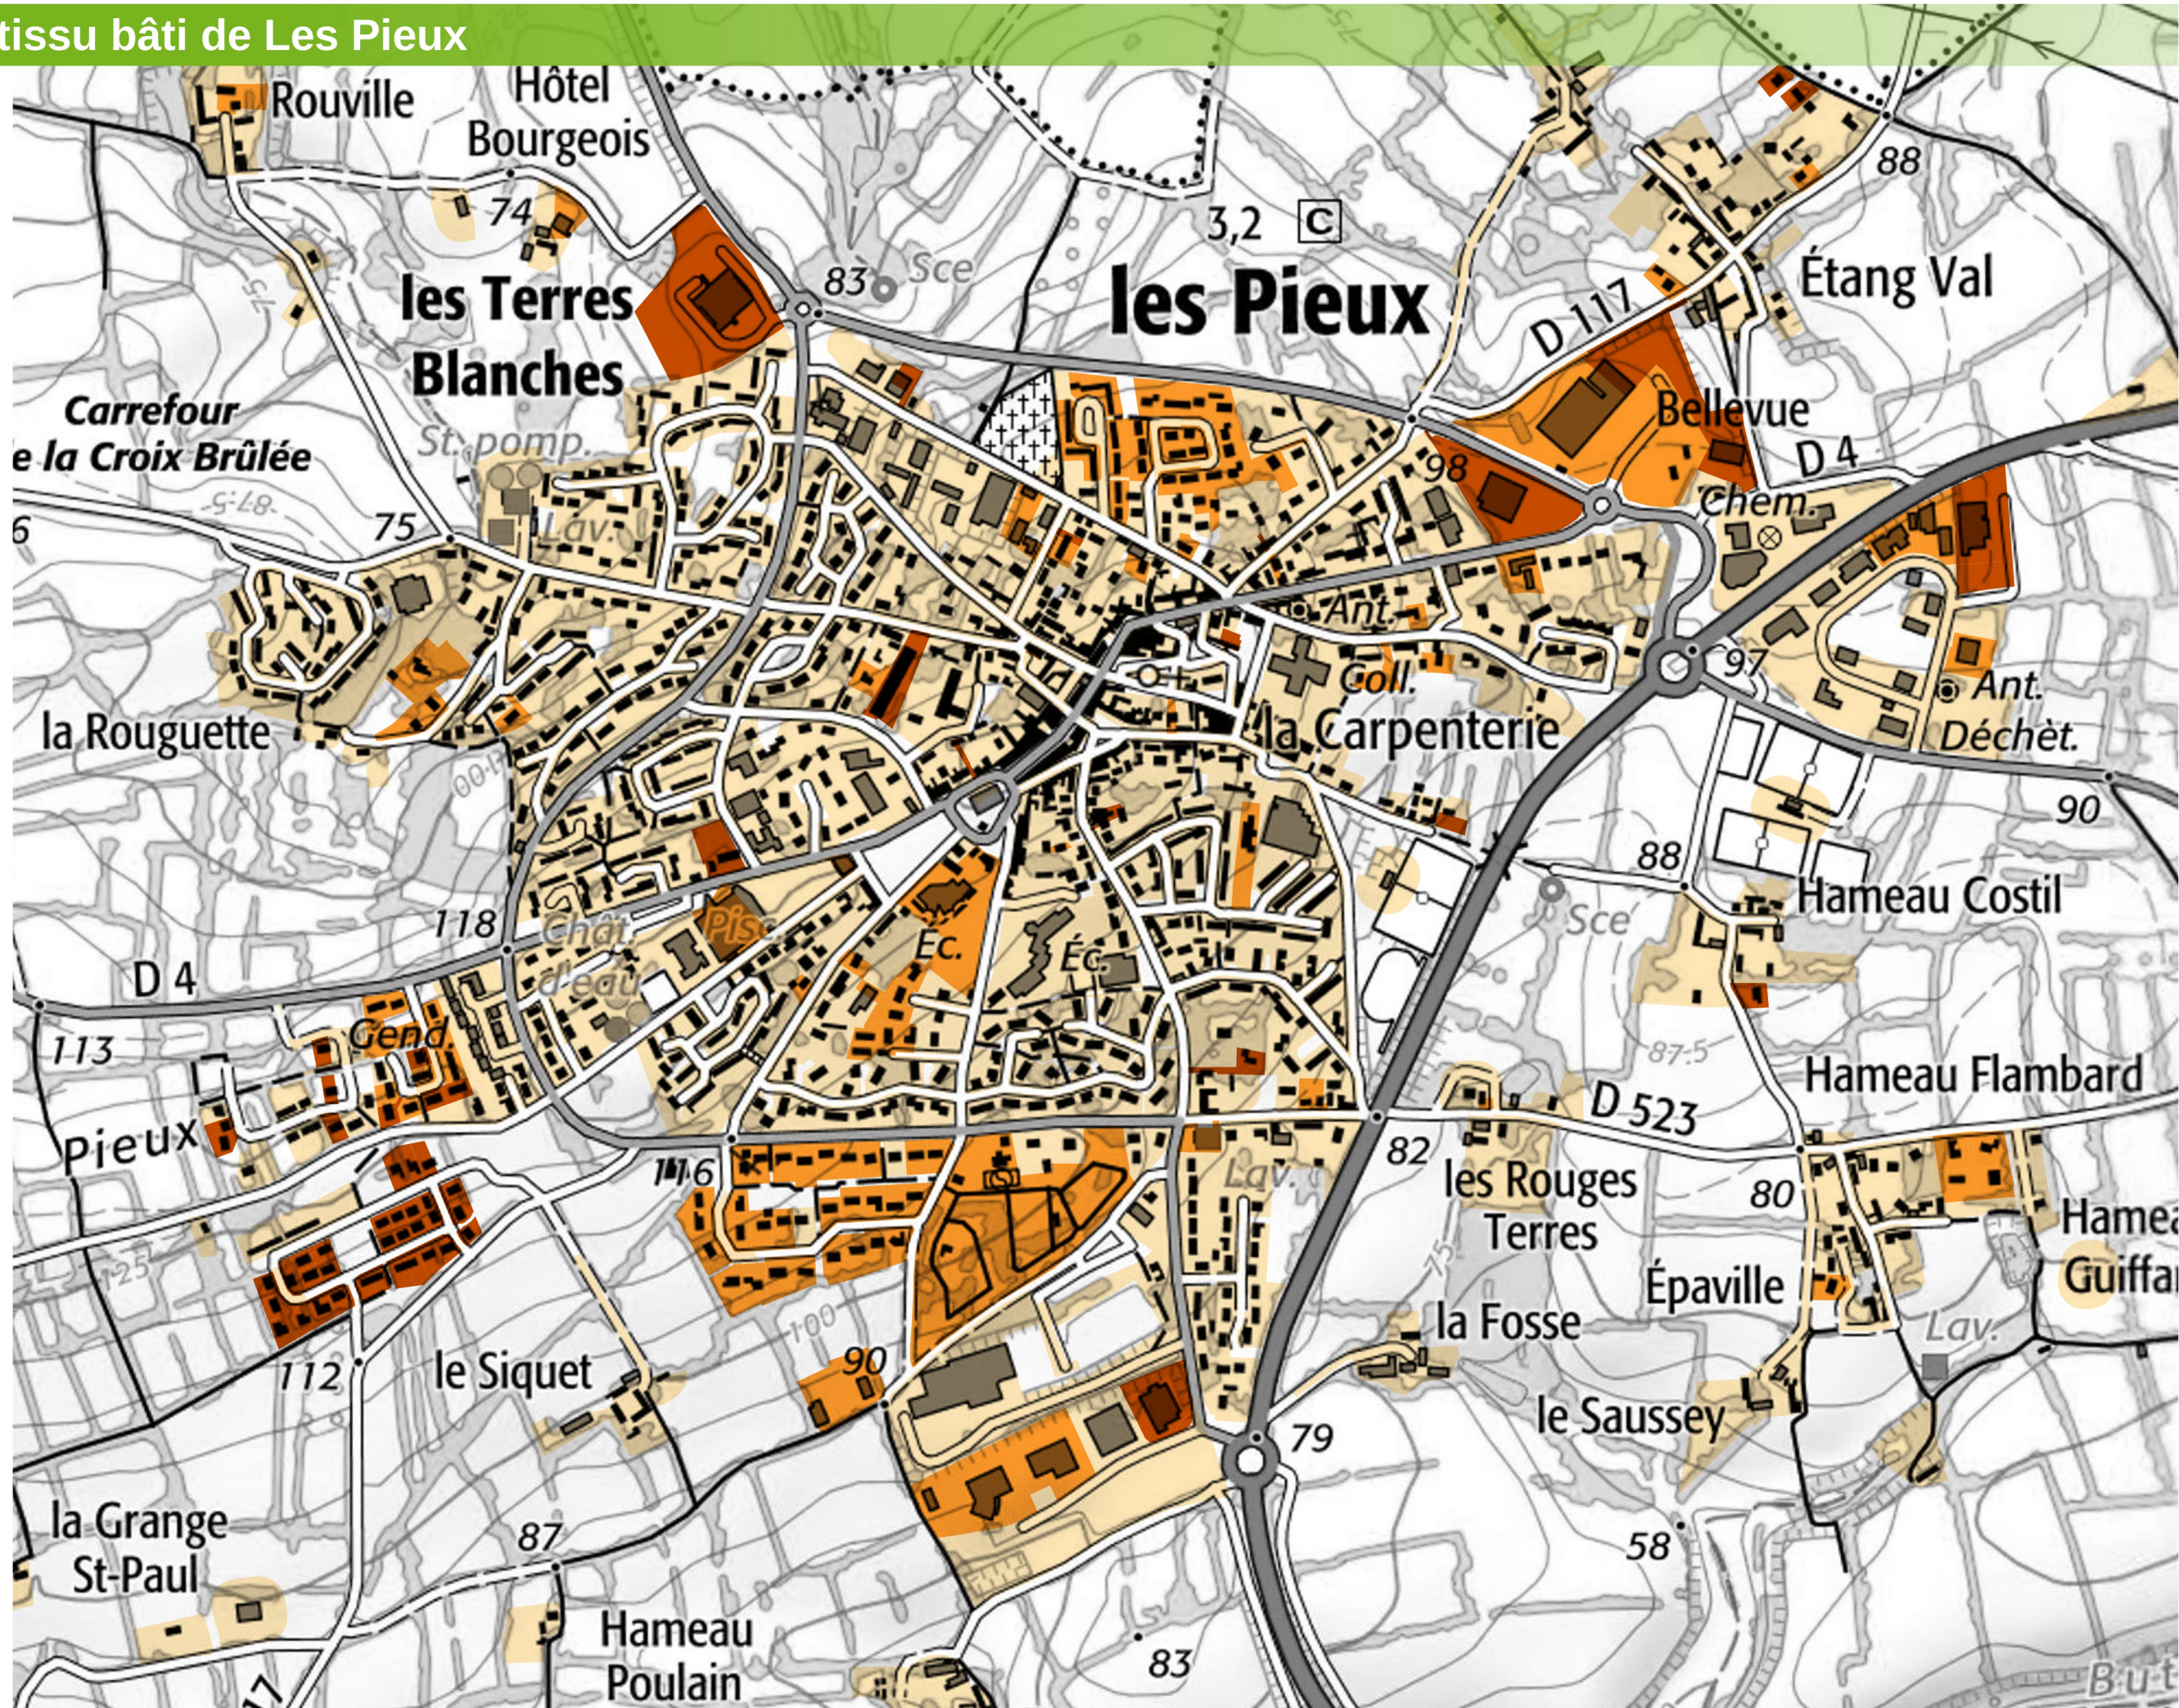

Extension du tissu bâti de Les Pieux

Emprise bâtie

- avant 2001
- entre 2001 et 2010
- à partir de 2010

Sources :
Admin Express
Scan25
EPFN
Région Normandie
DREAL Normandie
Production :
27/04/2020
DREAL-NORMANDIE

0 100 200 m

PRÉFET
DE LA RÉGION
NORMANDIE