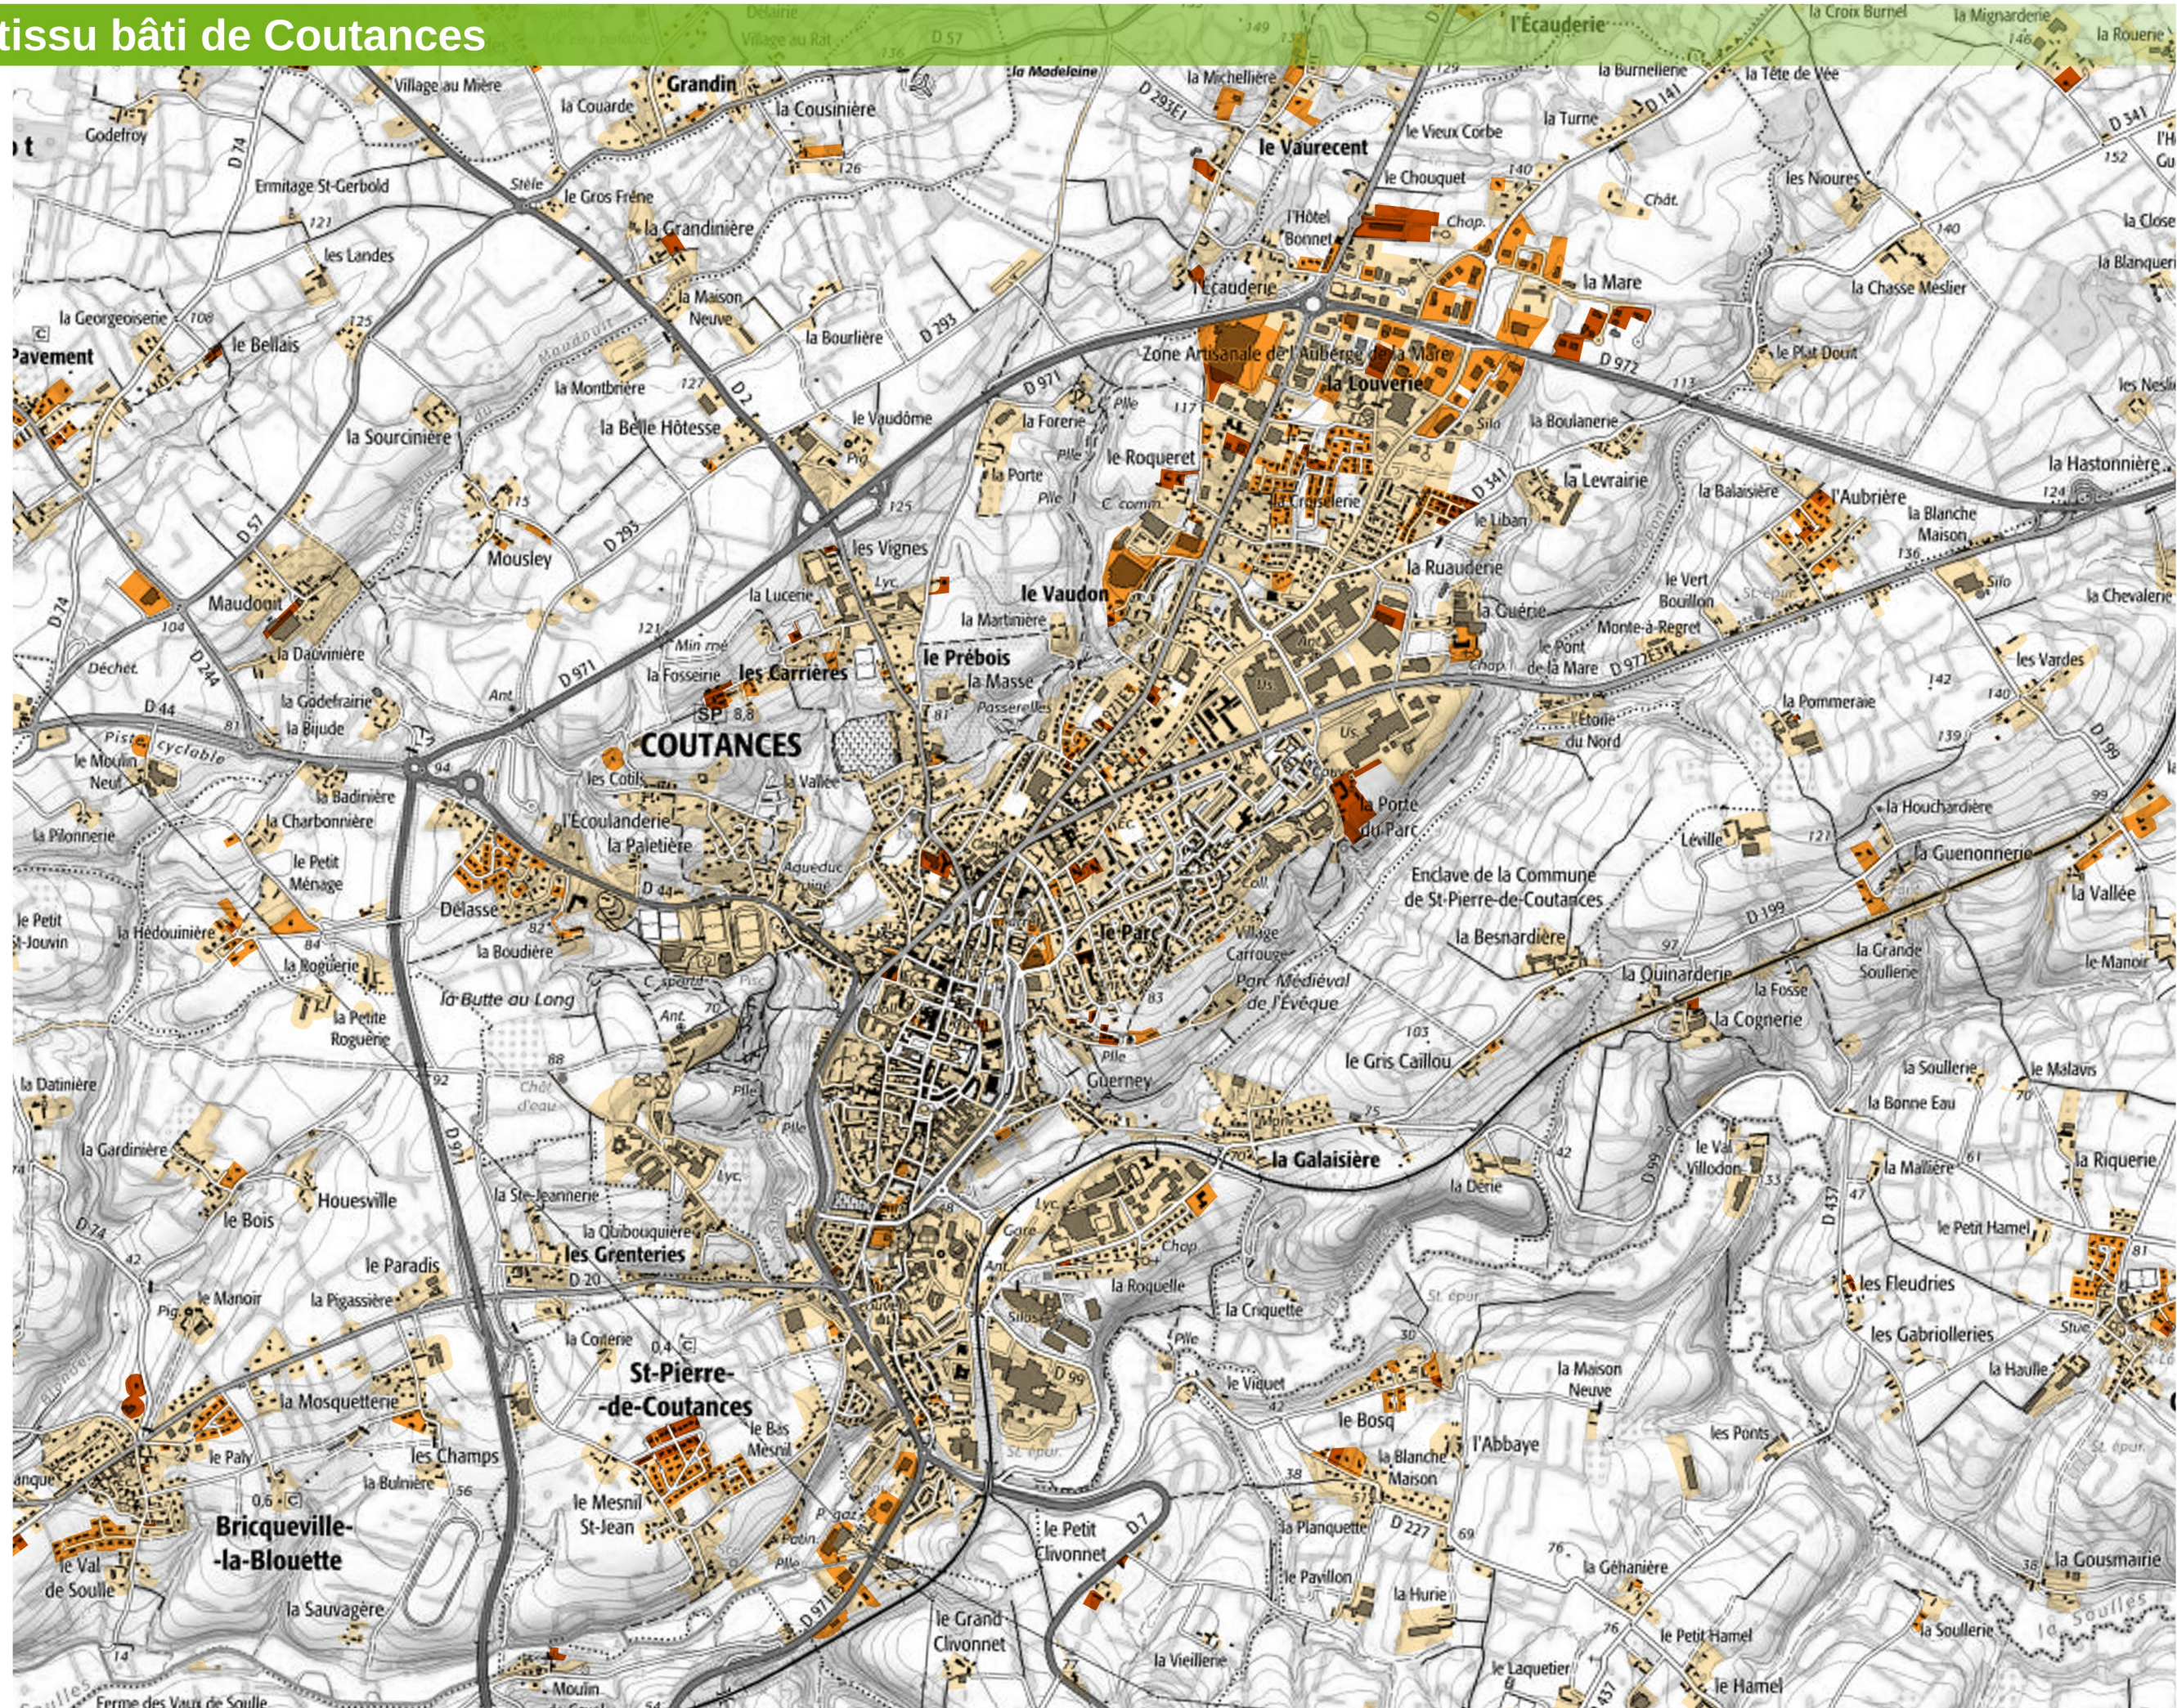

Extension du tissu bâti de Coutances

Emprise bâtie

Sources :
Admin Express
Scan25
EPFN
Région Normandie
DREAL Normandie
Production :
27/05/2019
DREAL-NORMANDIE

PRÉFET
DE LA RÉGION
NORMANDIE