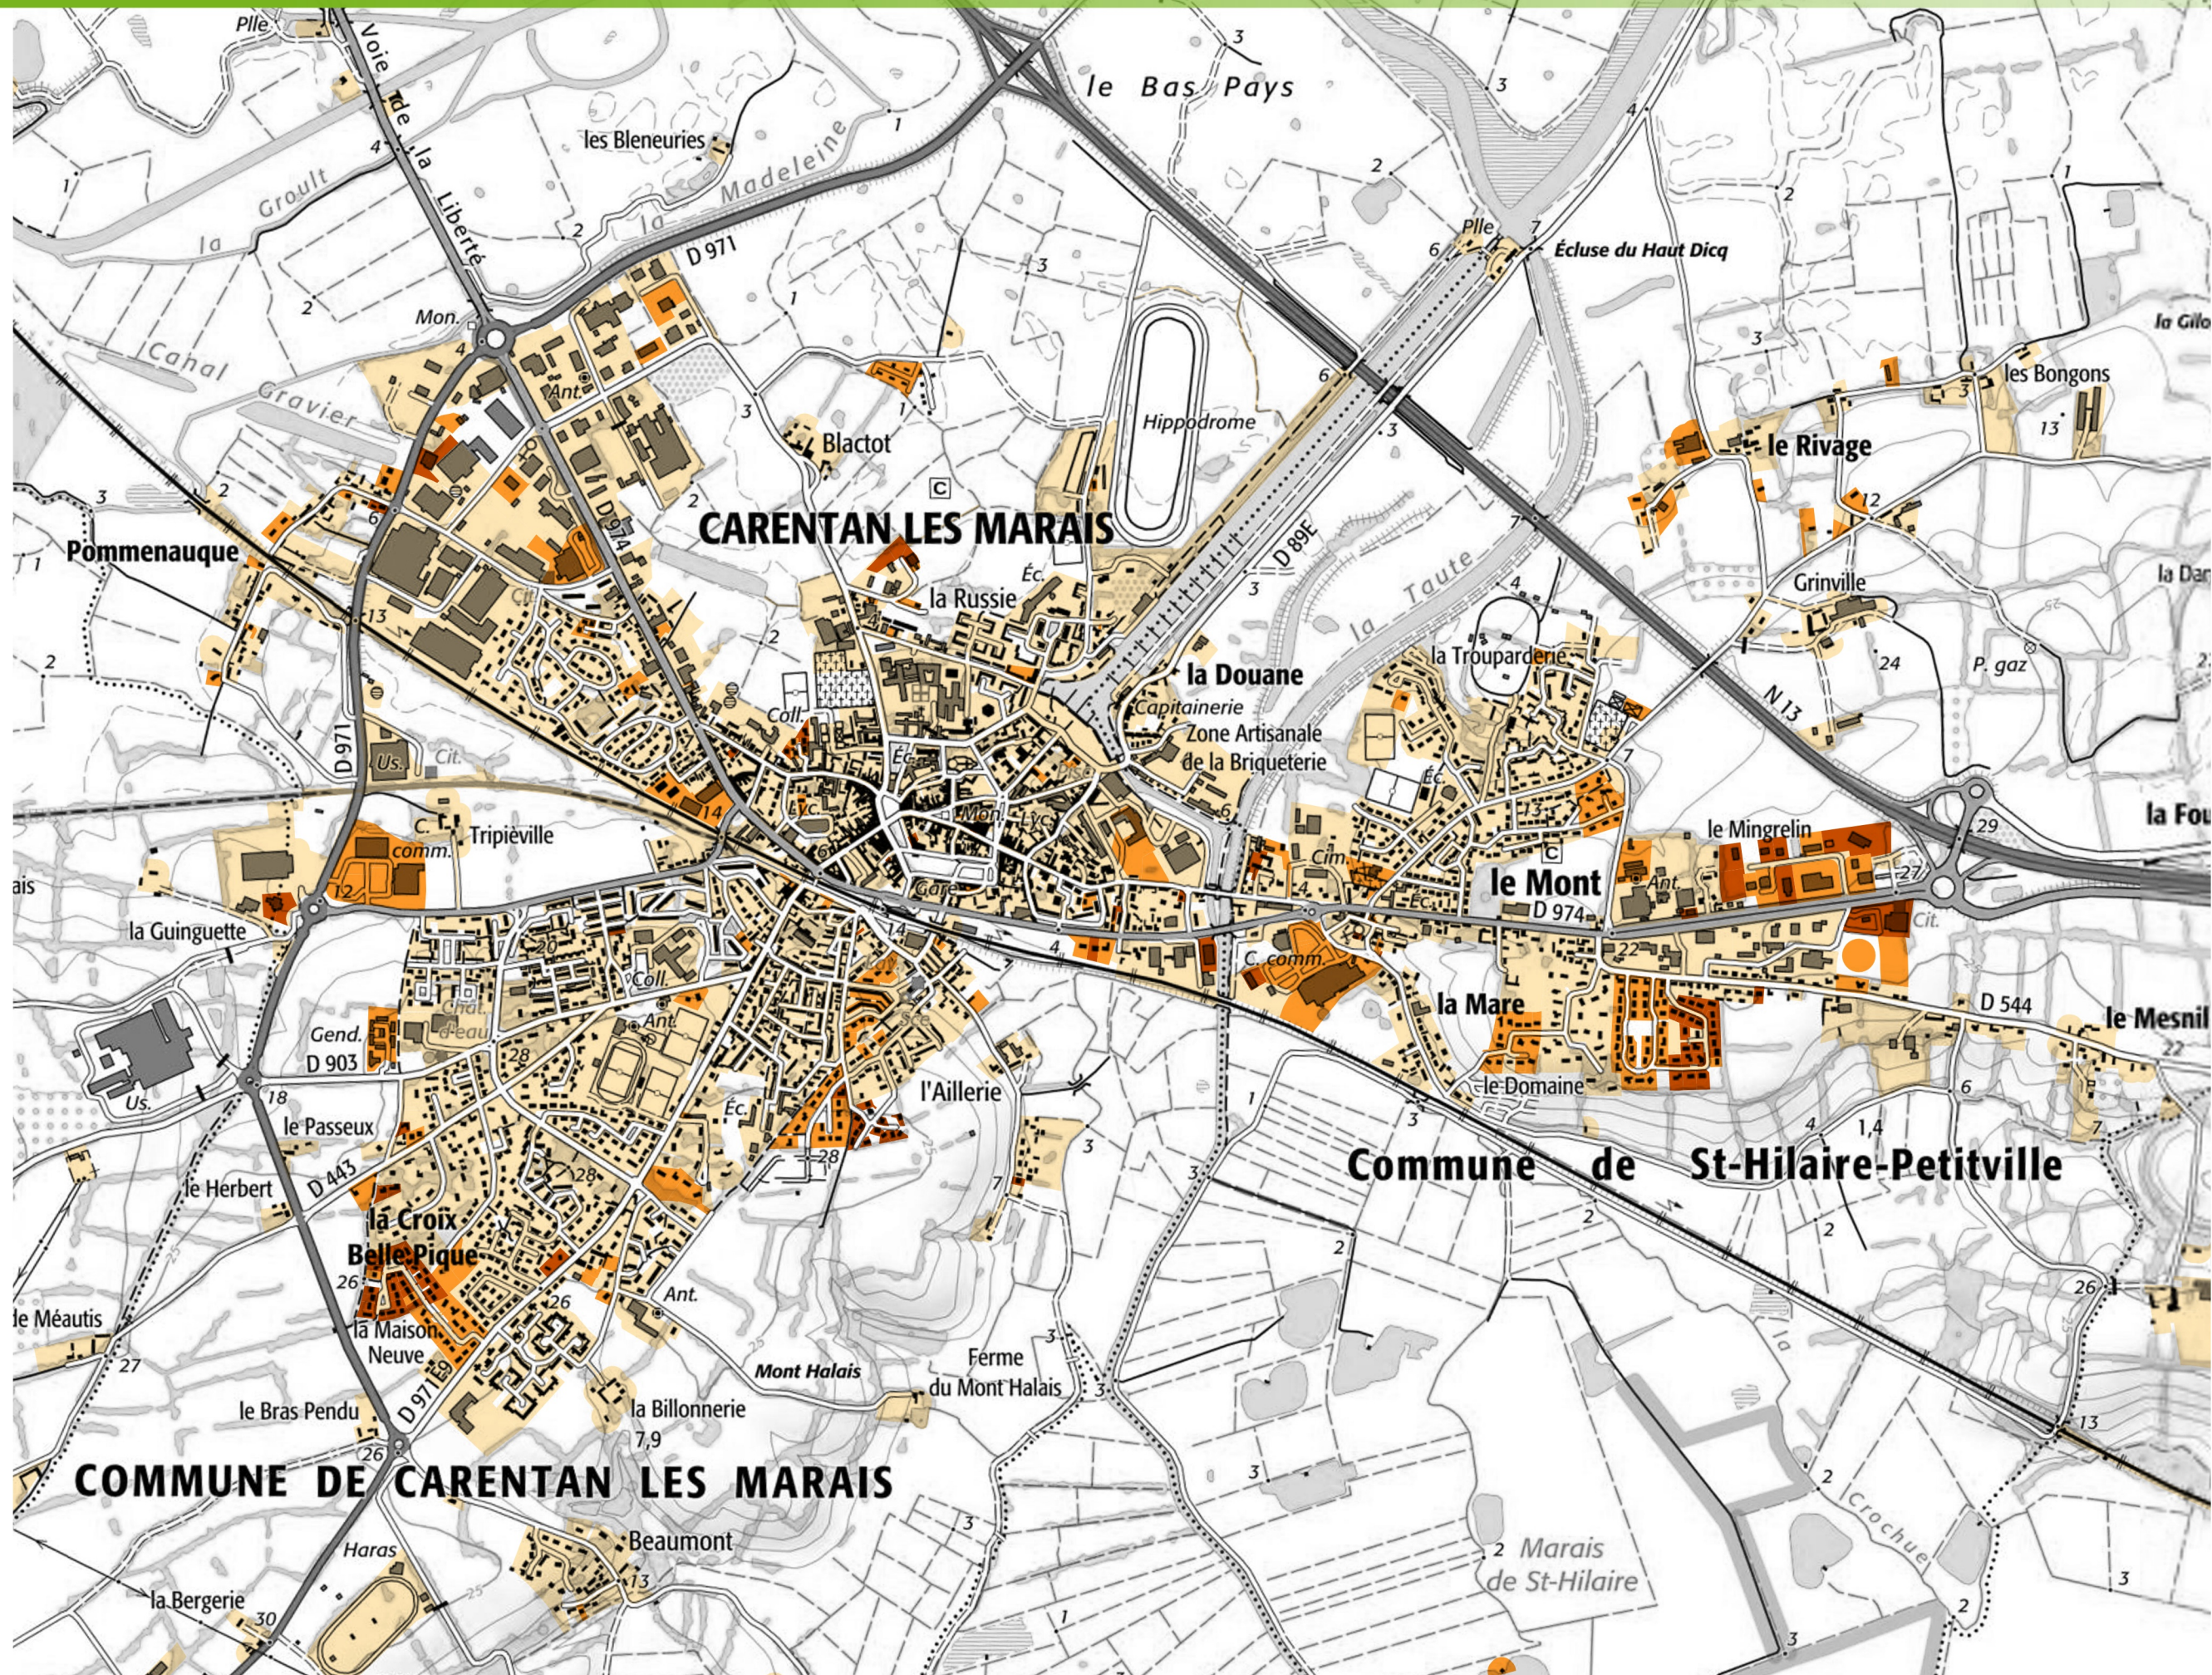

Extension du tissu bâti de Carentan-les-Marais

Emprise bâtie

- 0 - 2001
- 2001 - 2010
- 2010 - 2020

Sources :
Admin Express
Scan25
EPFN
Région Normandie
DREAL Normandie
Production :
27/05/2019
DREAL-NORMANDIE

0 300 600 m

PRÉFET
DE LA RÉGION
NORMANDIE