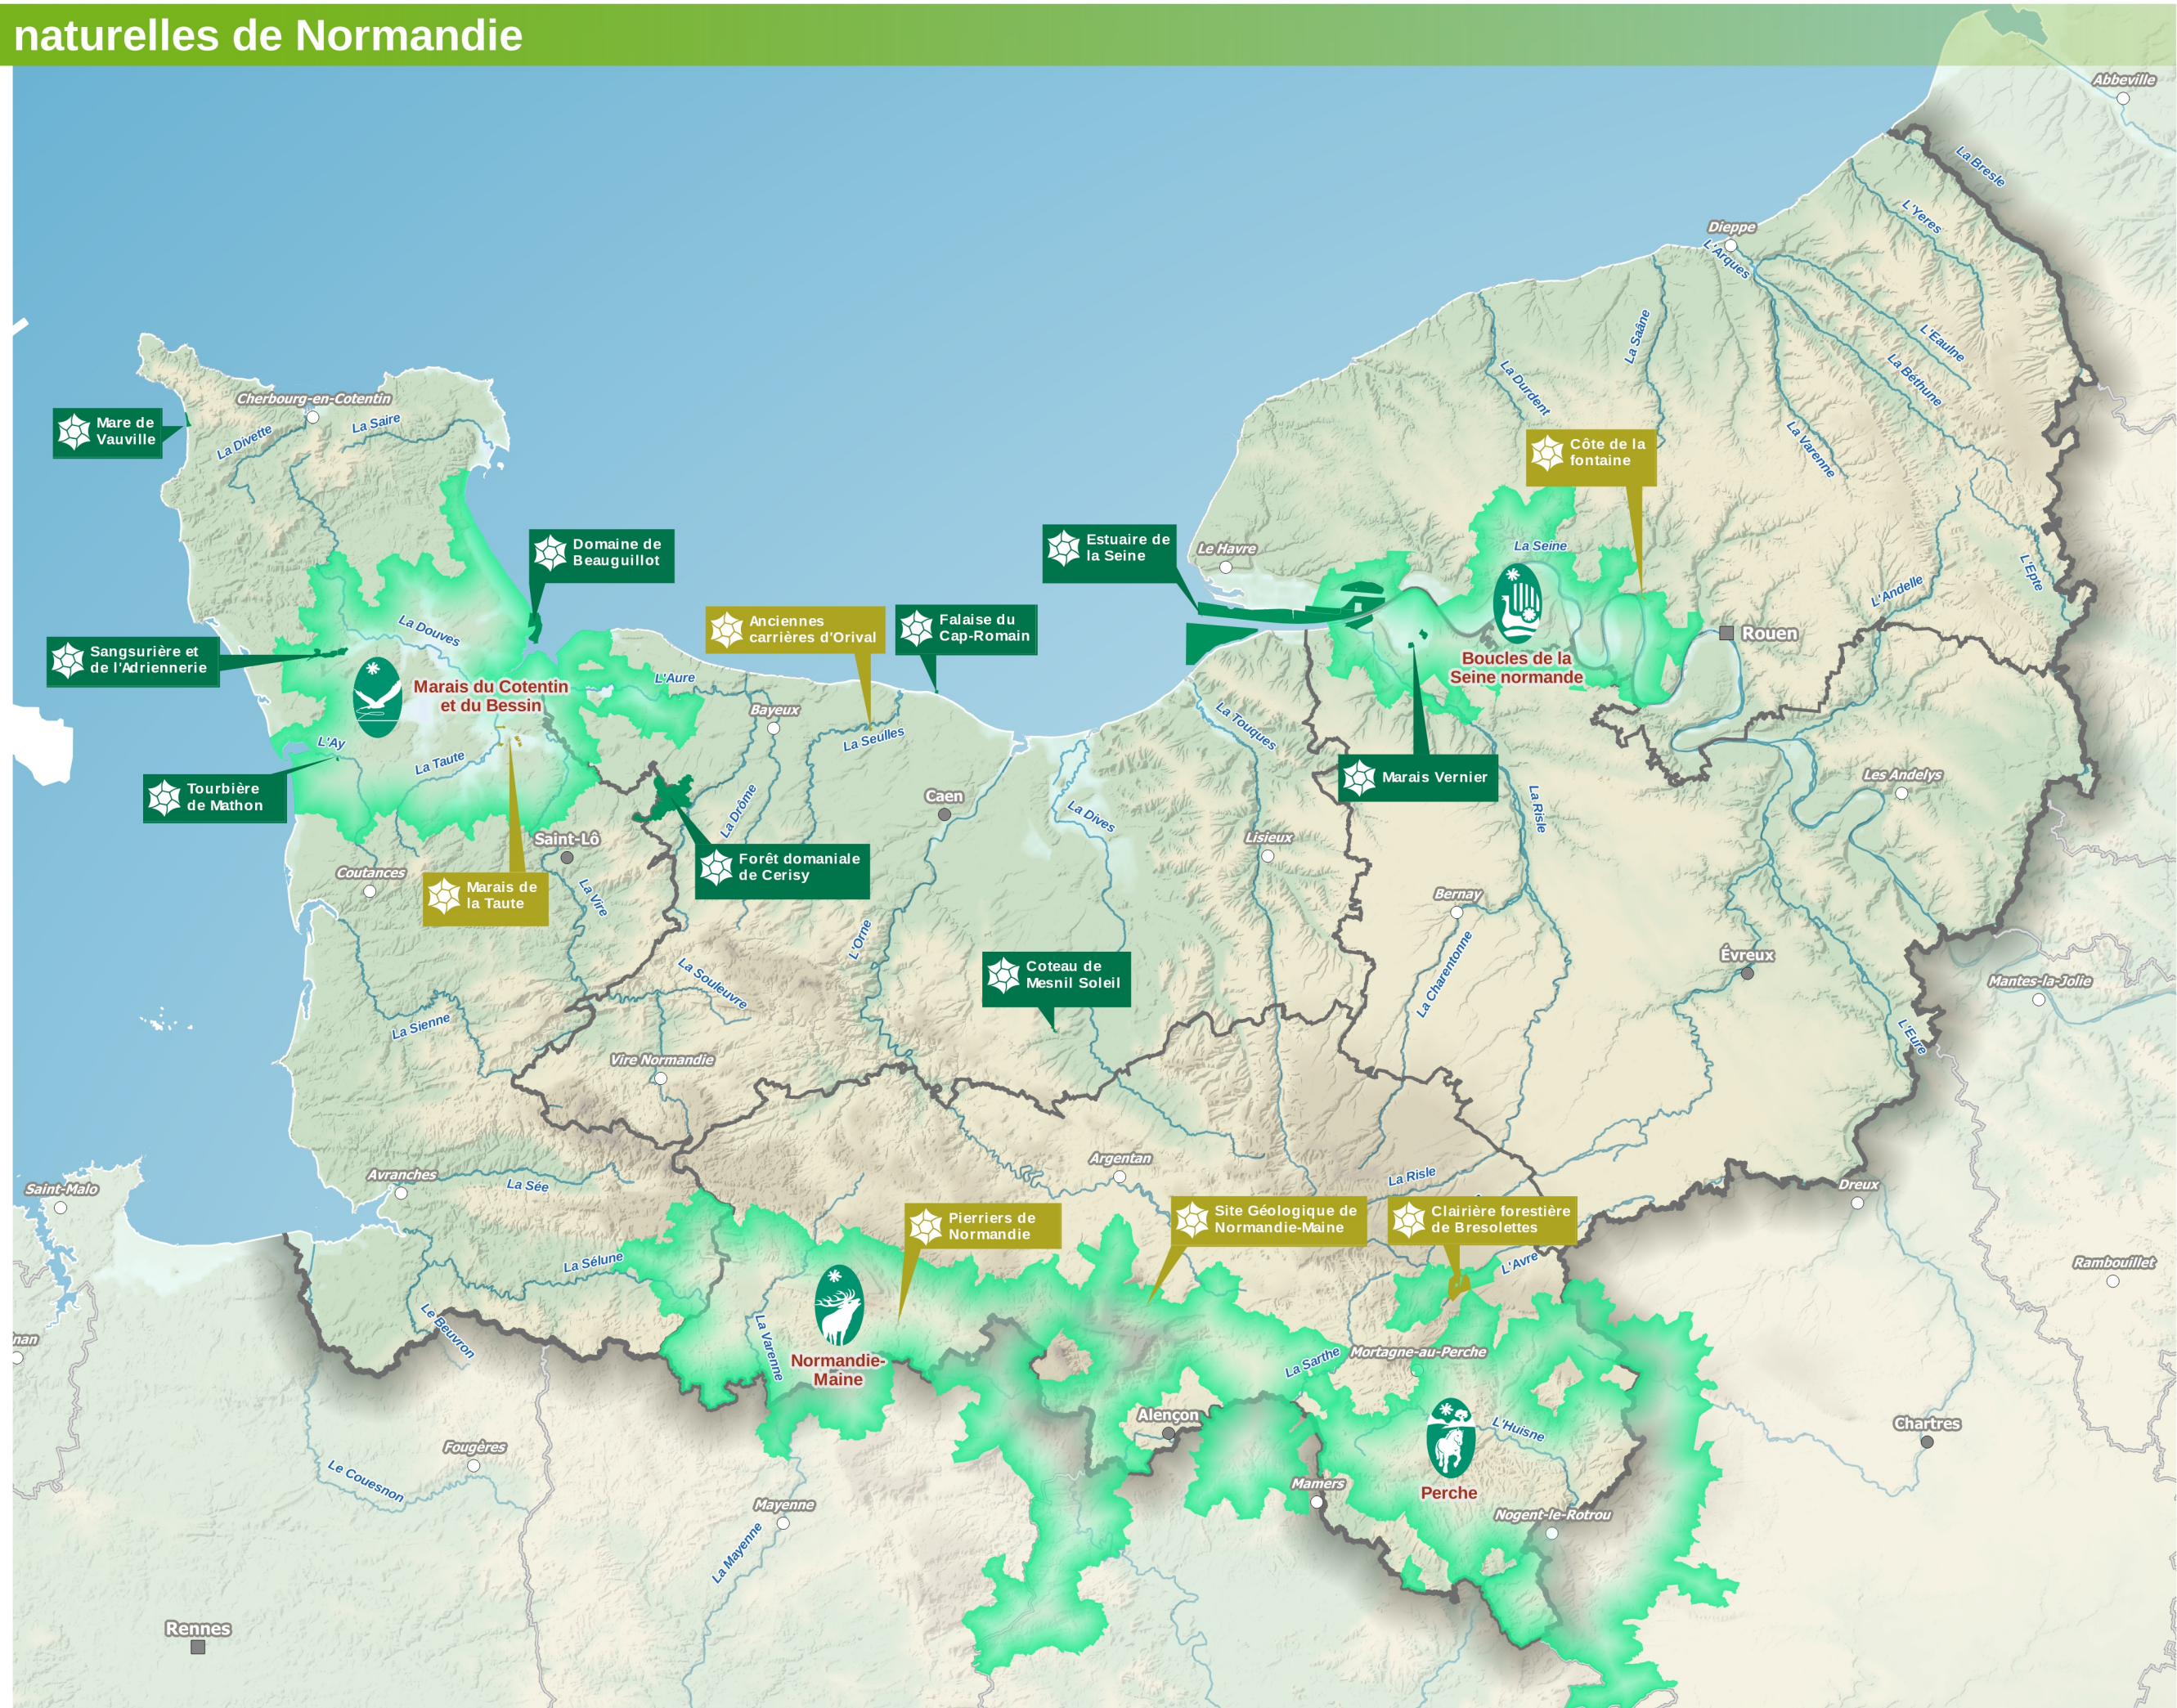

Les réserves naturelles de Normandie

Réserves naturelles

- Réserve naturelle nationale
- Réserve naturelle régionale

Parcs naturels régionaux

Echelons administratifs

- Préfecture de région
- Préfecture
- Sous-préfecture
- Limite régionale
- Limite départementale

Sources :
 IGN - Admin Express
 DREAL Normandie
 Production:
 DREAL-NORMANDIE - 14/05/2019

PRÉFET
 DE LA RÉGION
 NORMANDIE