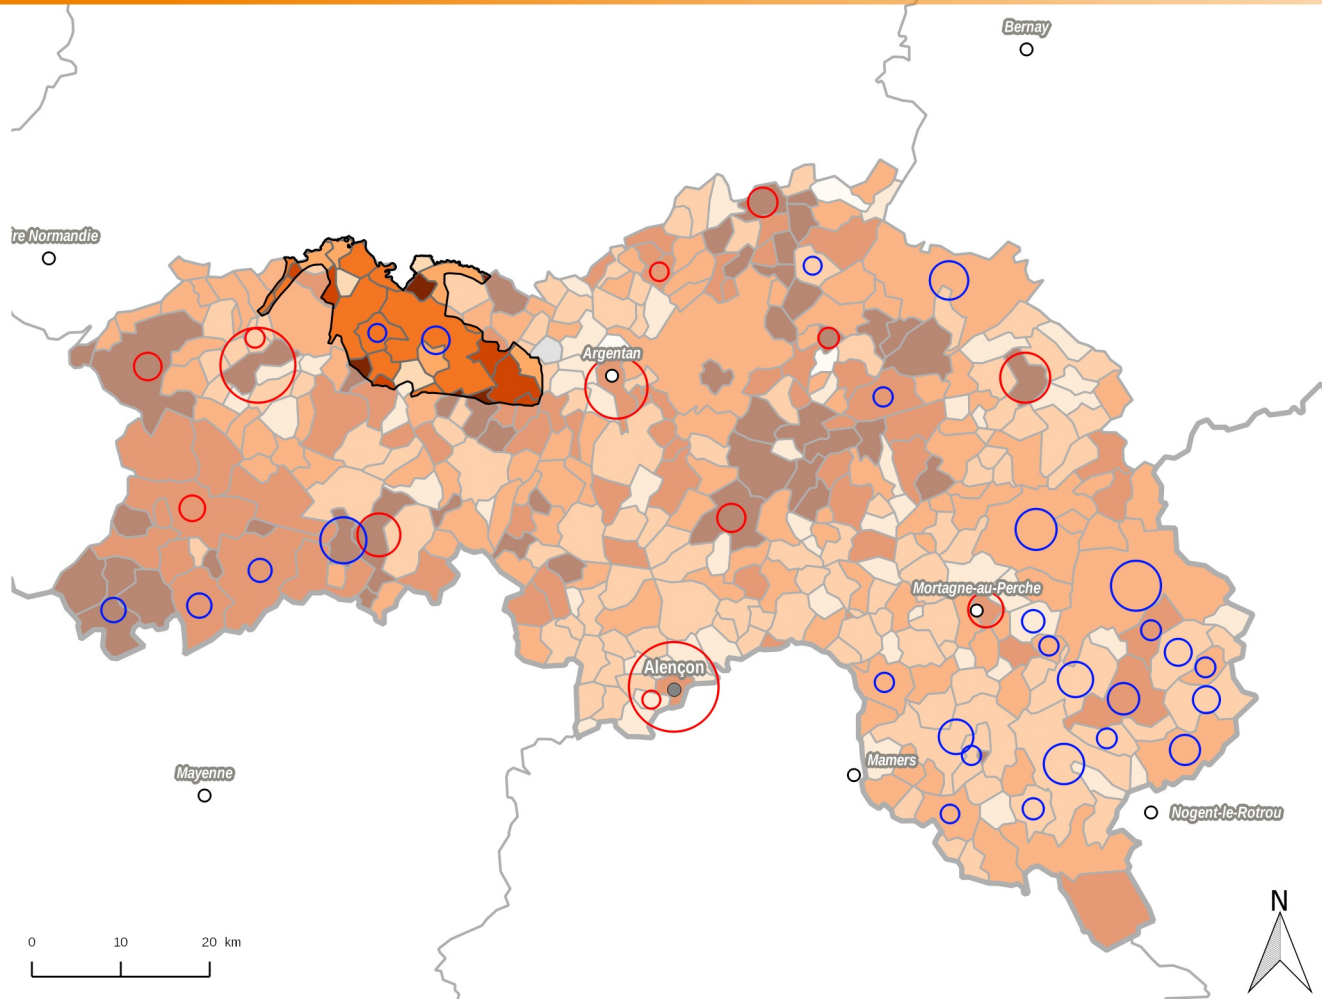

Evolution du nombre de logements vacants entre 2007 et 2015 - La Suisse Normande, entre plateau bocager et gorges