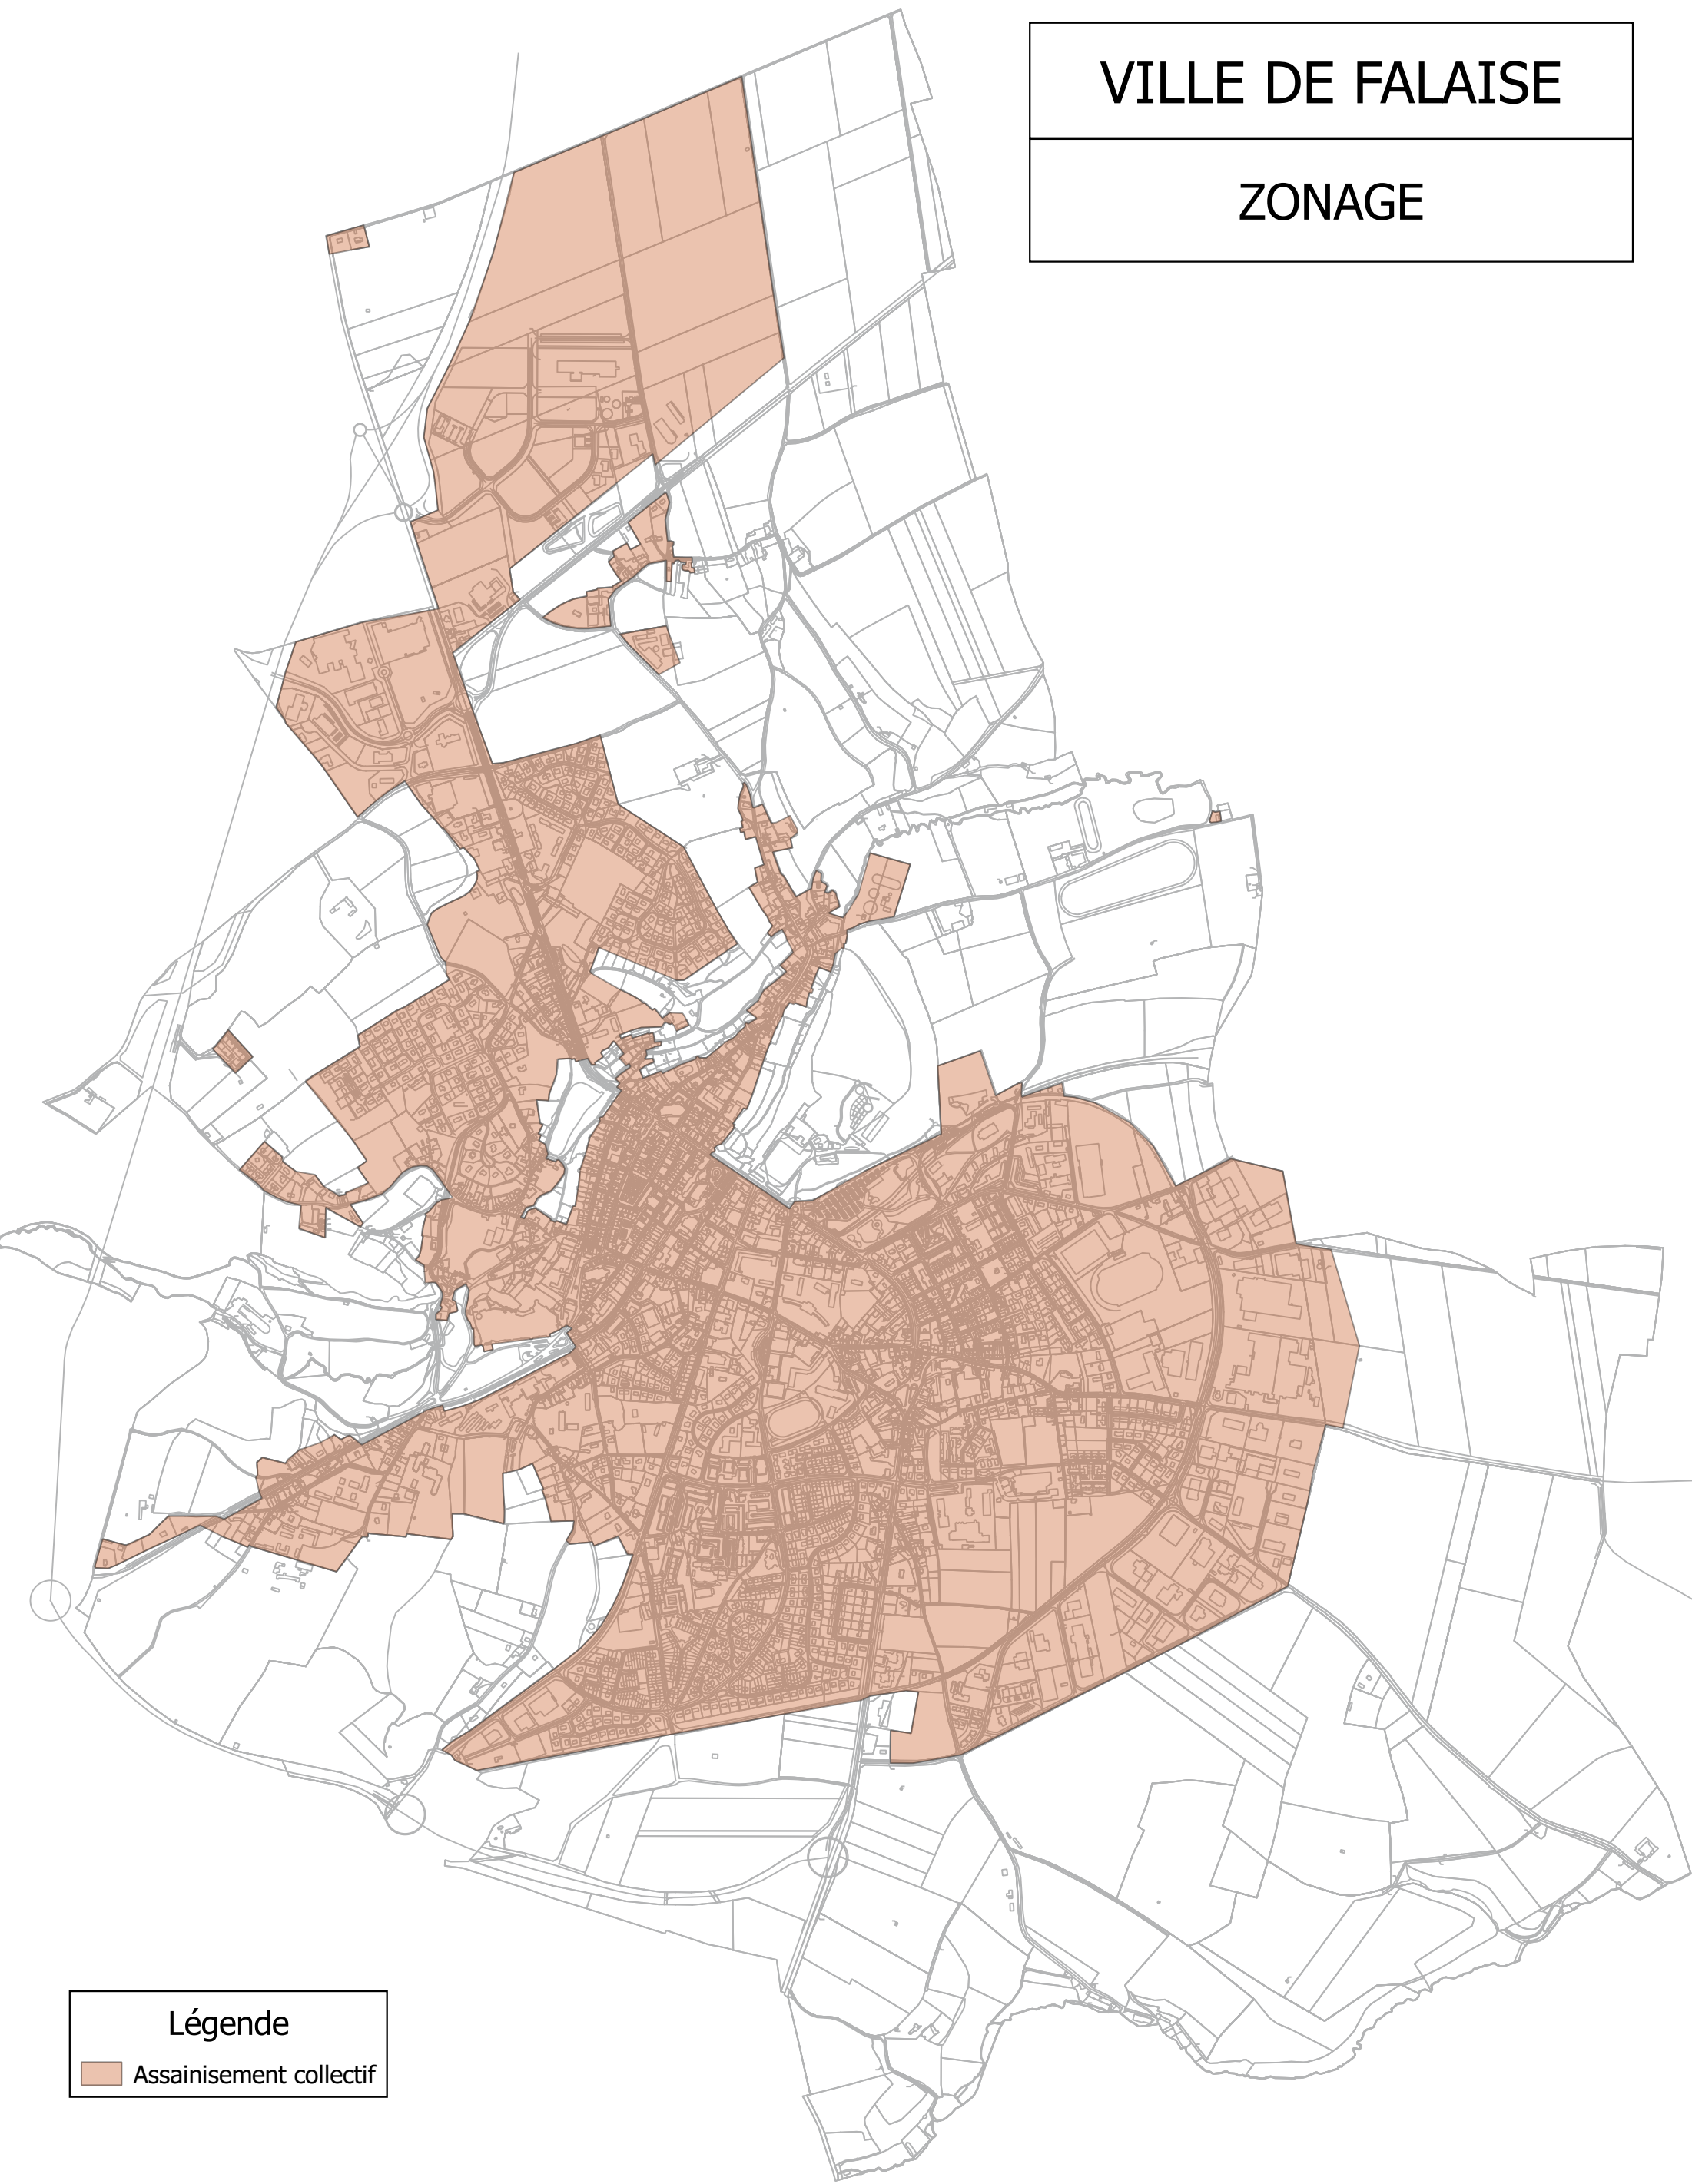

VILLE DE FALAISE

ZONAGE

Légende

Assainissement collectif

0 0.5 1 km