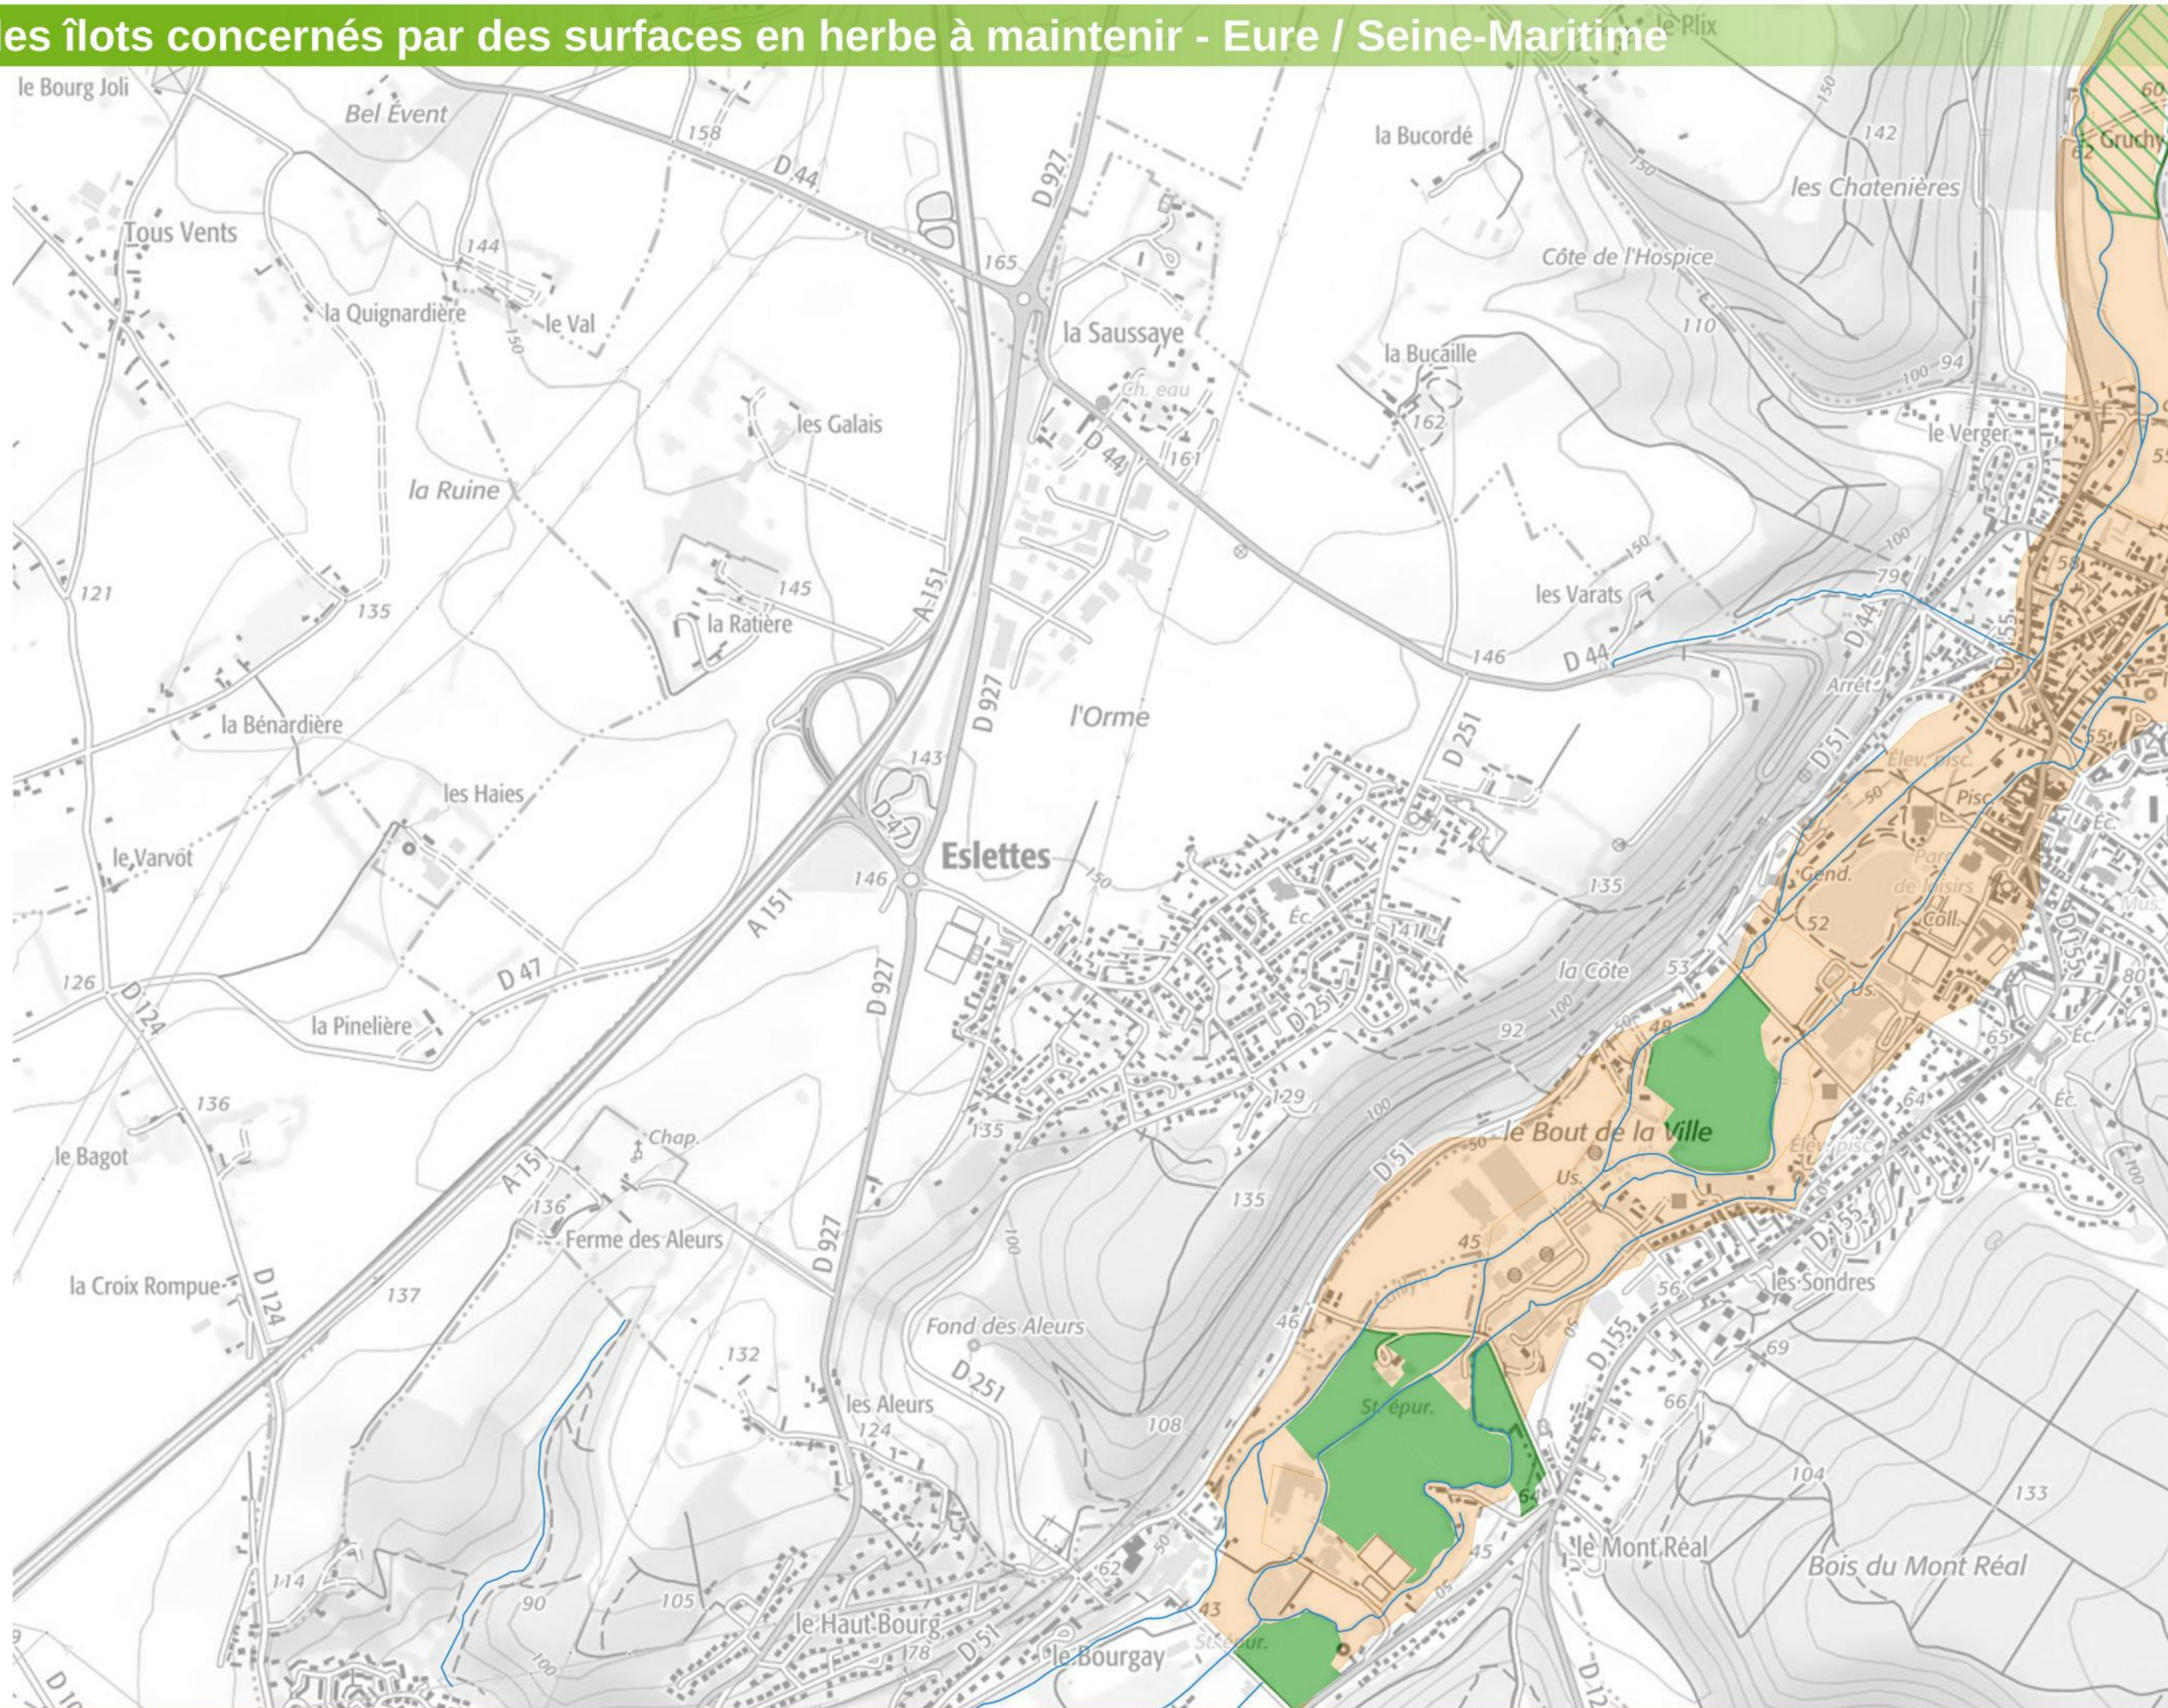

# Localisation des îlots concernés par des surfaces en herbe à maintenir - Eure / Seine-Maritime

- Ilots entièrement en herbe situés en zone humide
- Ilots mixtes herbagés situés dans la zone humide
- Délimitation des zones humides AESN 2006
- Cours d'eau BDTopo ED171

**Nom de la commune :**  
**ESLETTES**  
**Code INSEE de la commune :**  
**76245**

Sources :  
© IGN  
© ASP/DDTM - RPG2013  
© AESN  
© DREAL Normandie 2018

Production:  
Le 19/01/2018 - DREAL-NORMANDIE

0 0.3 0.6 km