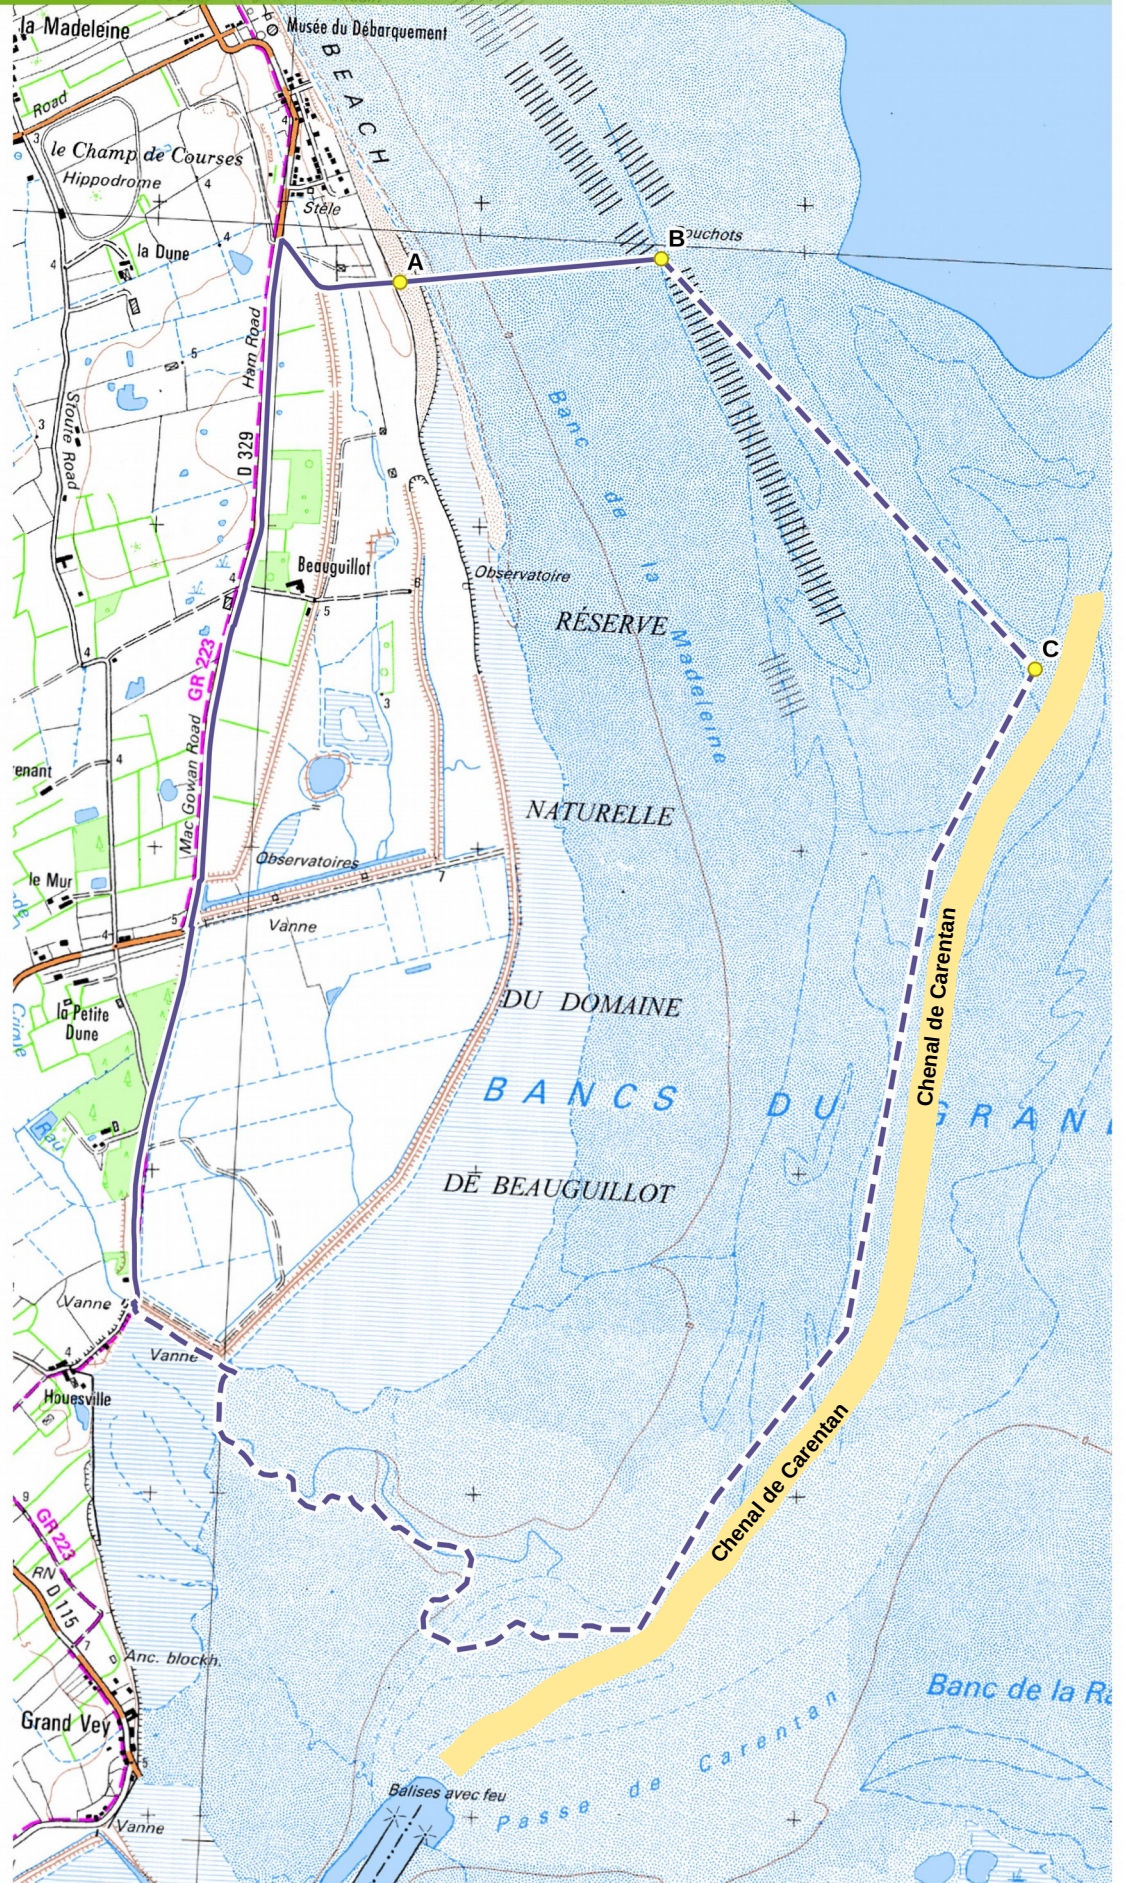

Périmètre de la réserve naturelle nationale du Domaine de Beauguillot

Réserve naturelle nationale
du Domaine de Beauguillot
(Sainte-Marie-du-Mont, Manche)

- limites fixes
- - - limites mobiles

Sources :
IGN
DREAL NORMANDIE
Production:
03/06/2020
DREAL-NORMANDIE