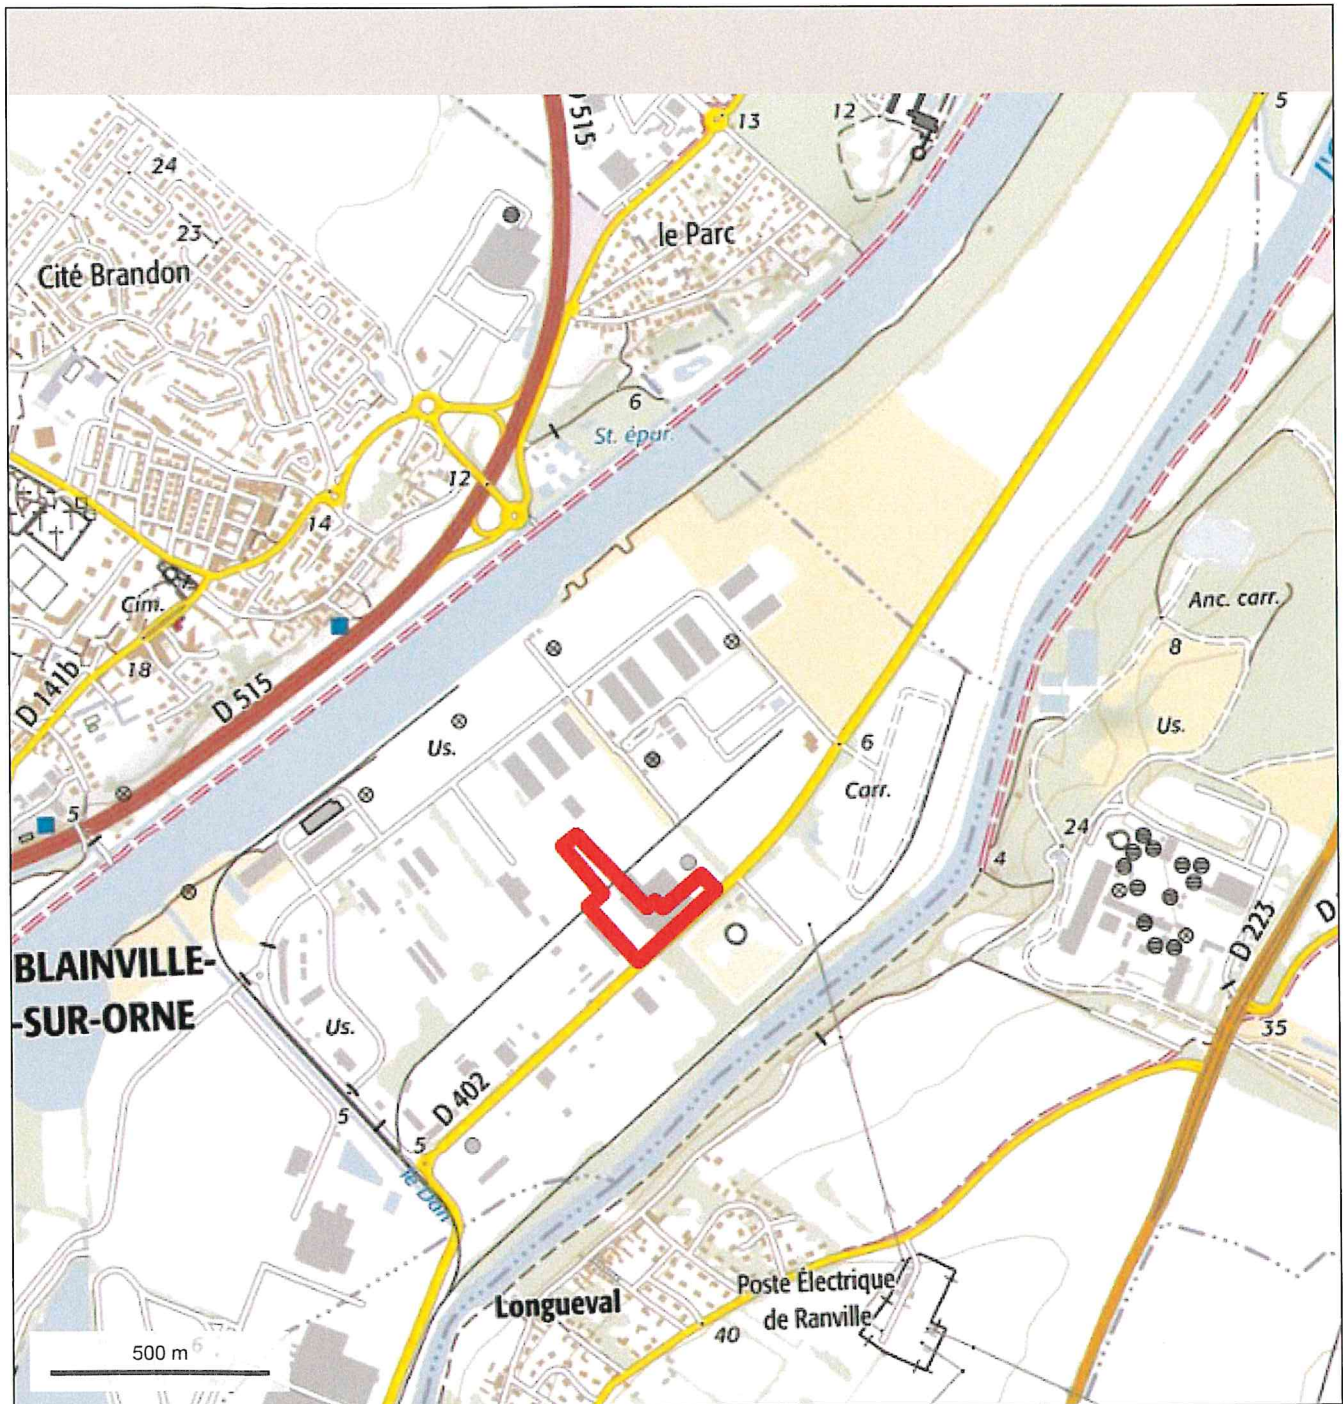

Plan de situation de MVO

© IGN 2017 - www.geoportail.gouv.fr/mentions-legales

Longitude : 0° 16' 46" W
Latitude : 49° 13' 27" N

Echelle 1/25000