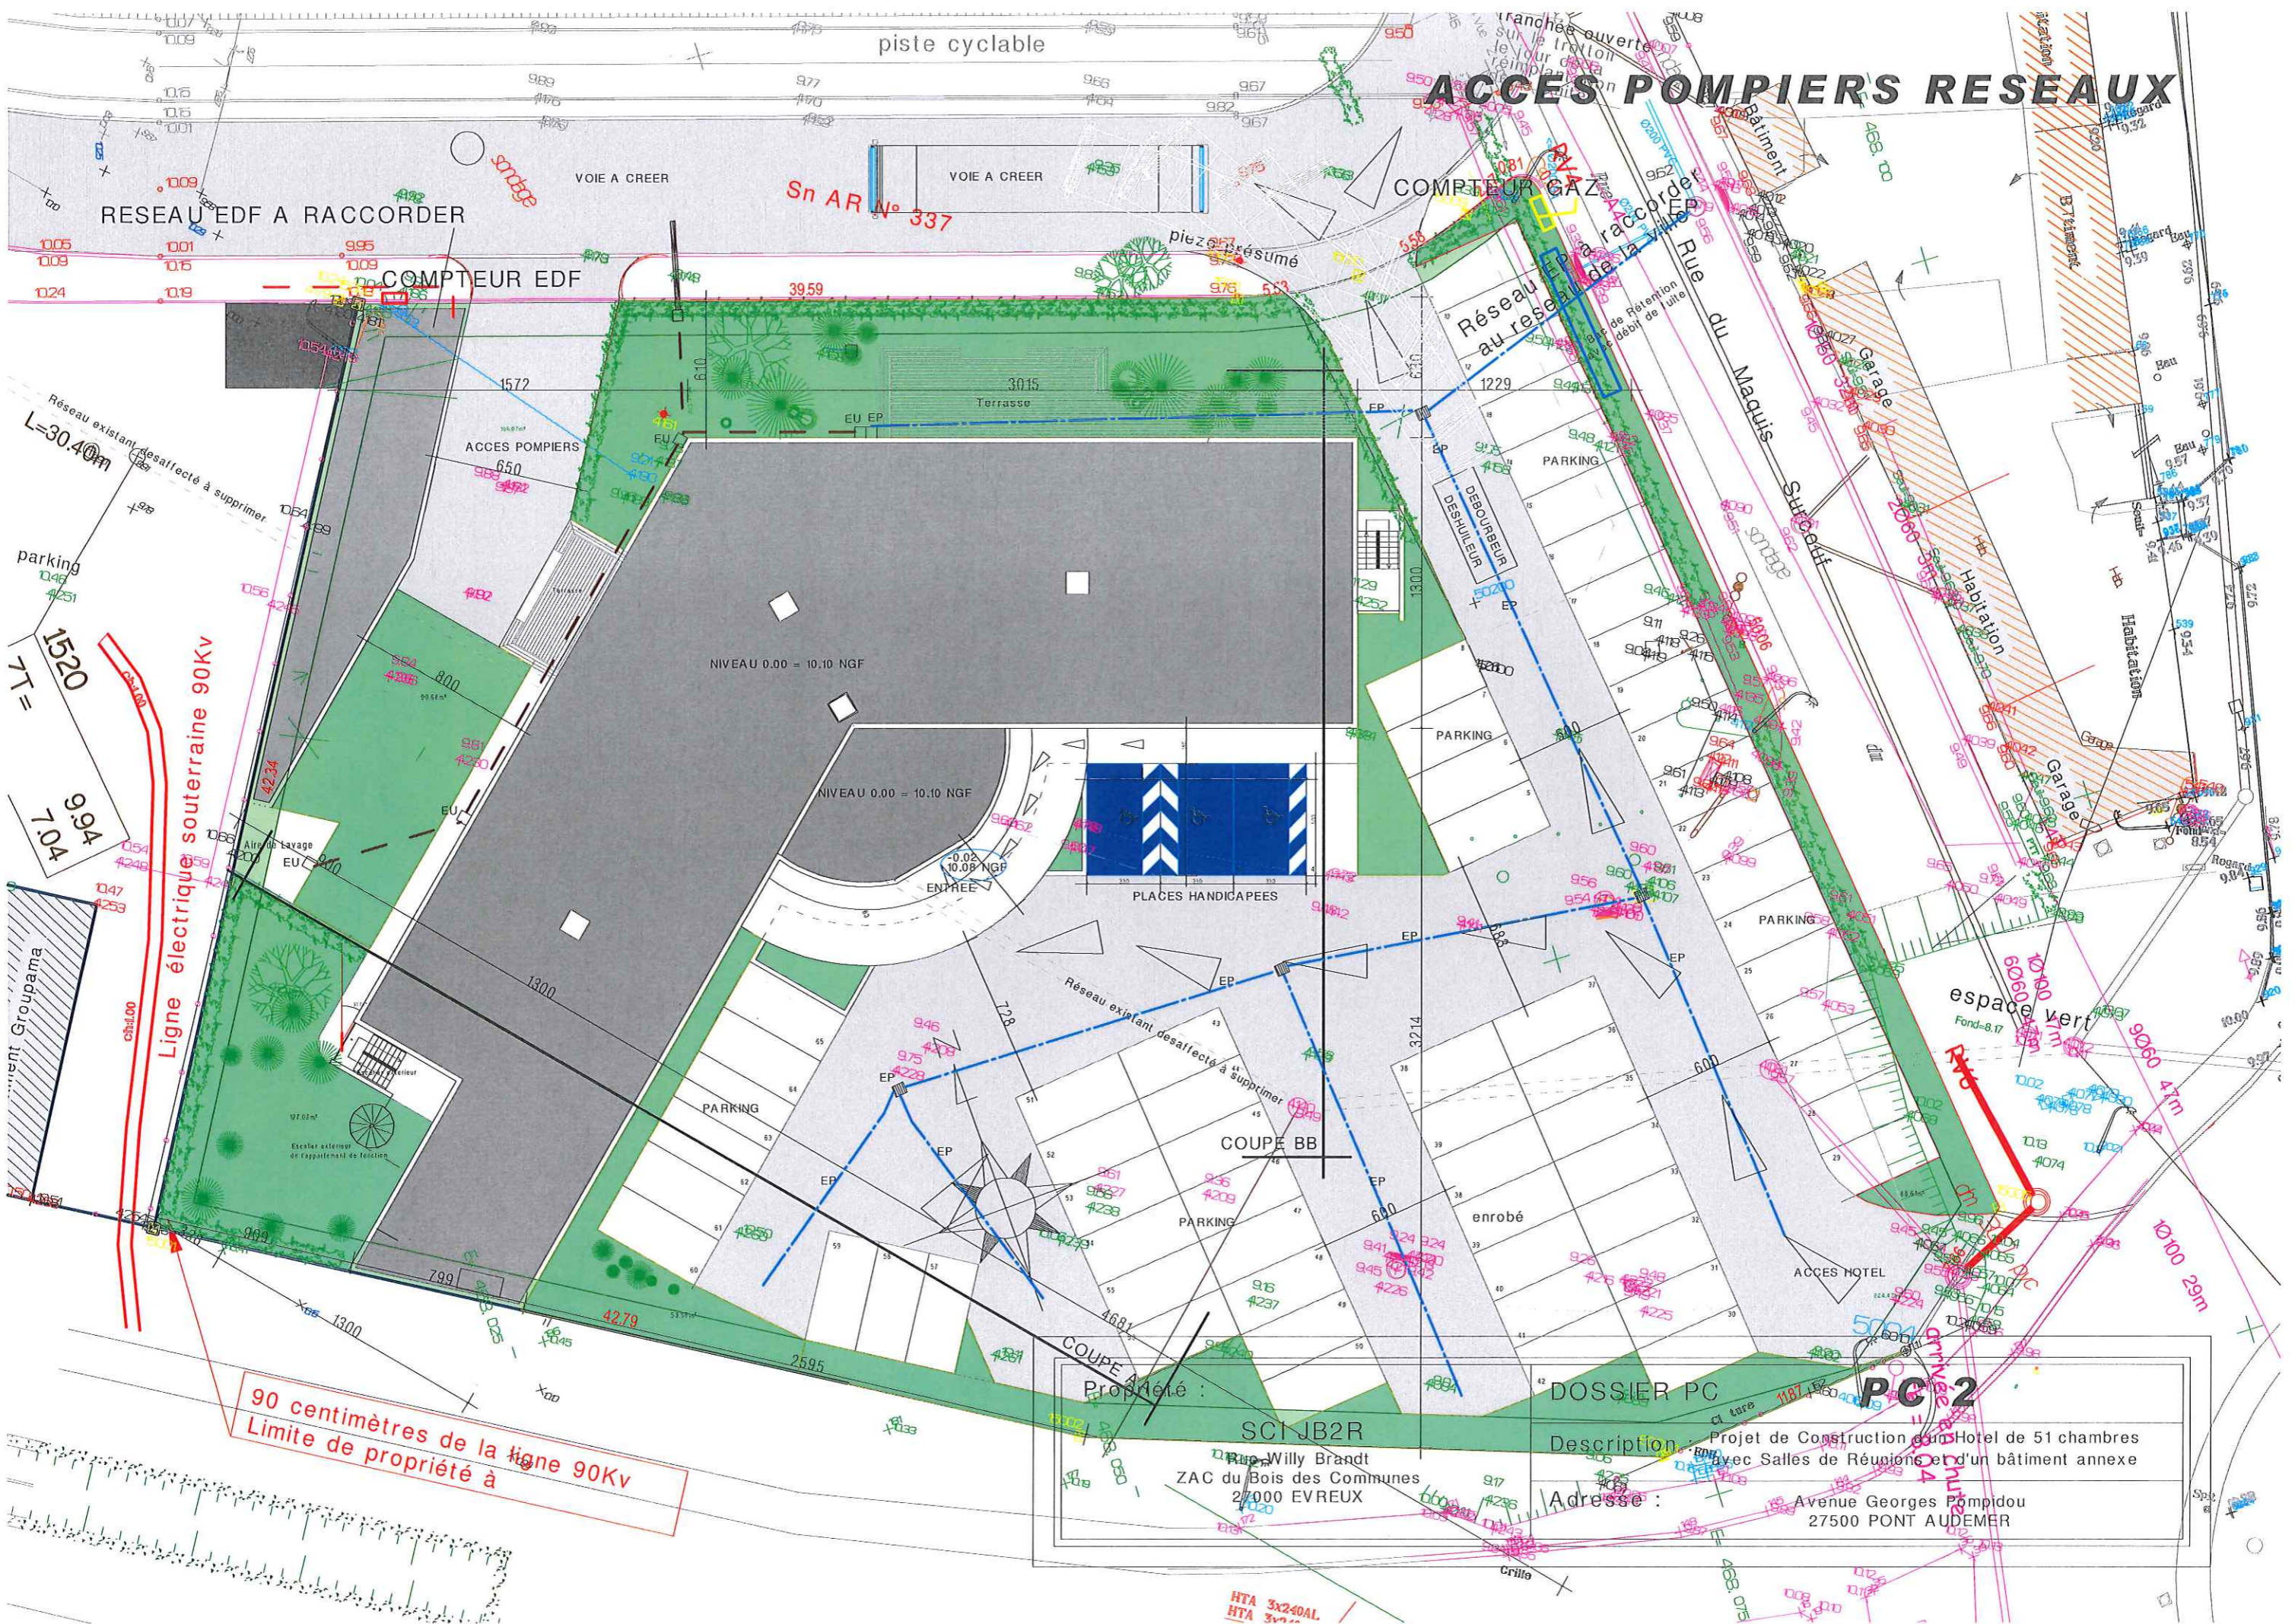

ACCES POMPIERS RESEAUX

RESEAU EDF A RACCORDER

COMPTEUR EDF

COMPTEUR GAZ

Ligne électrique souterraine 90Kv

90 centimètres de la ligne 90Kv
Limite de propriété à

Propriété : **SCI JB2R**
Rue Willy Brandt
ZAC du Bois des Communes
27000 EVREUX

DOSSIER PC

PC 2

Description : Projet de Construction d'un Hotel de 51 chambres
avec Salles de Réunions et d'un bâtiment annexe

Adresse : Avenue Georges Pompidou
27500 PONT AUDEMER

HTA 3x240AL
HTA 3x240AL