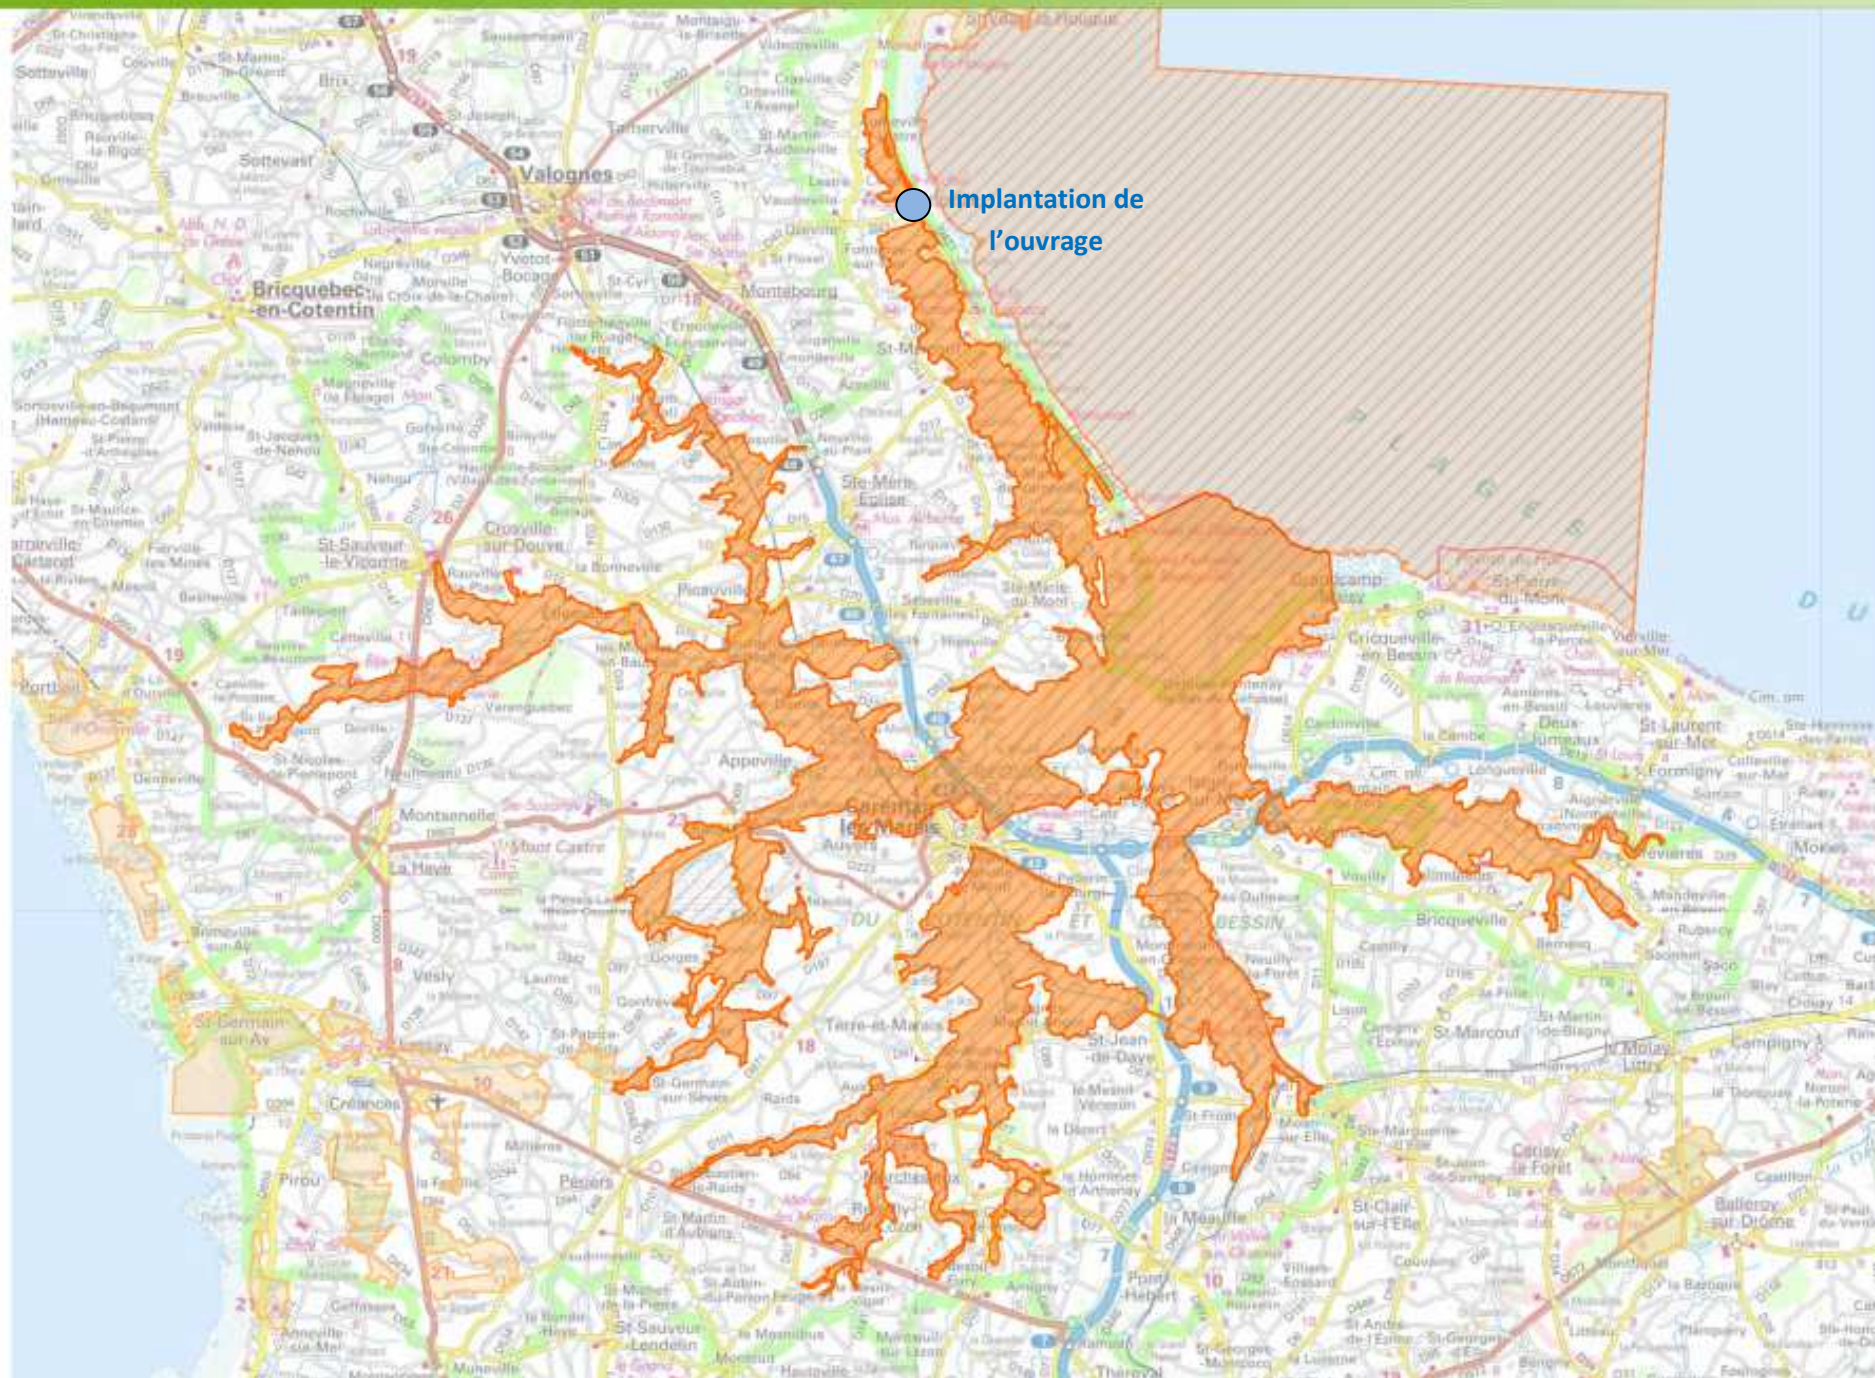

Natura 2000 en Normandie

Site: Marais du Cotentin et du Bessin - Baie des Veys - FR2500088

- Site Natura 2000 - FR2500088
- Autre site (ZSC)
- Autre site (ZPS)

Cliquez sur le logo ci-dessous pour accéder aux informations liées au site

Sources :
IGN Scanexpress;
DREAL Normandie;
Production:
Le 31/05/2017 - DREAL-NORMANDIE

0 4 8 km