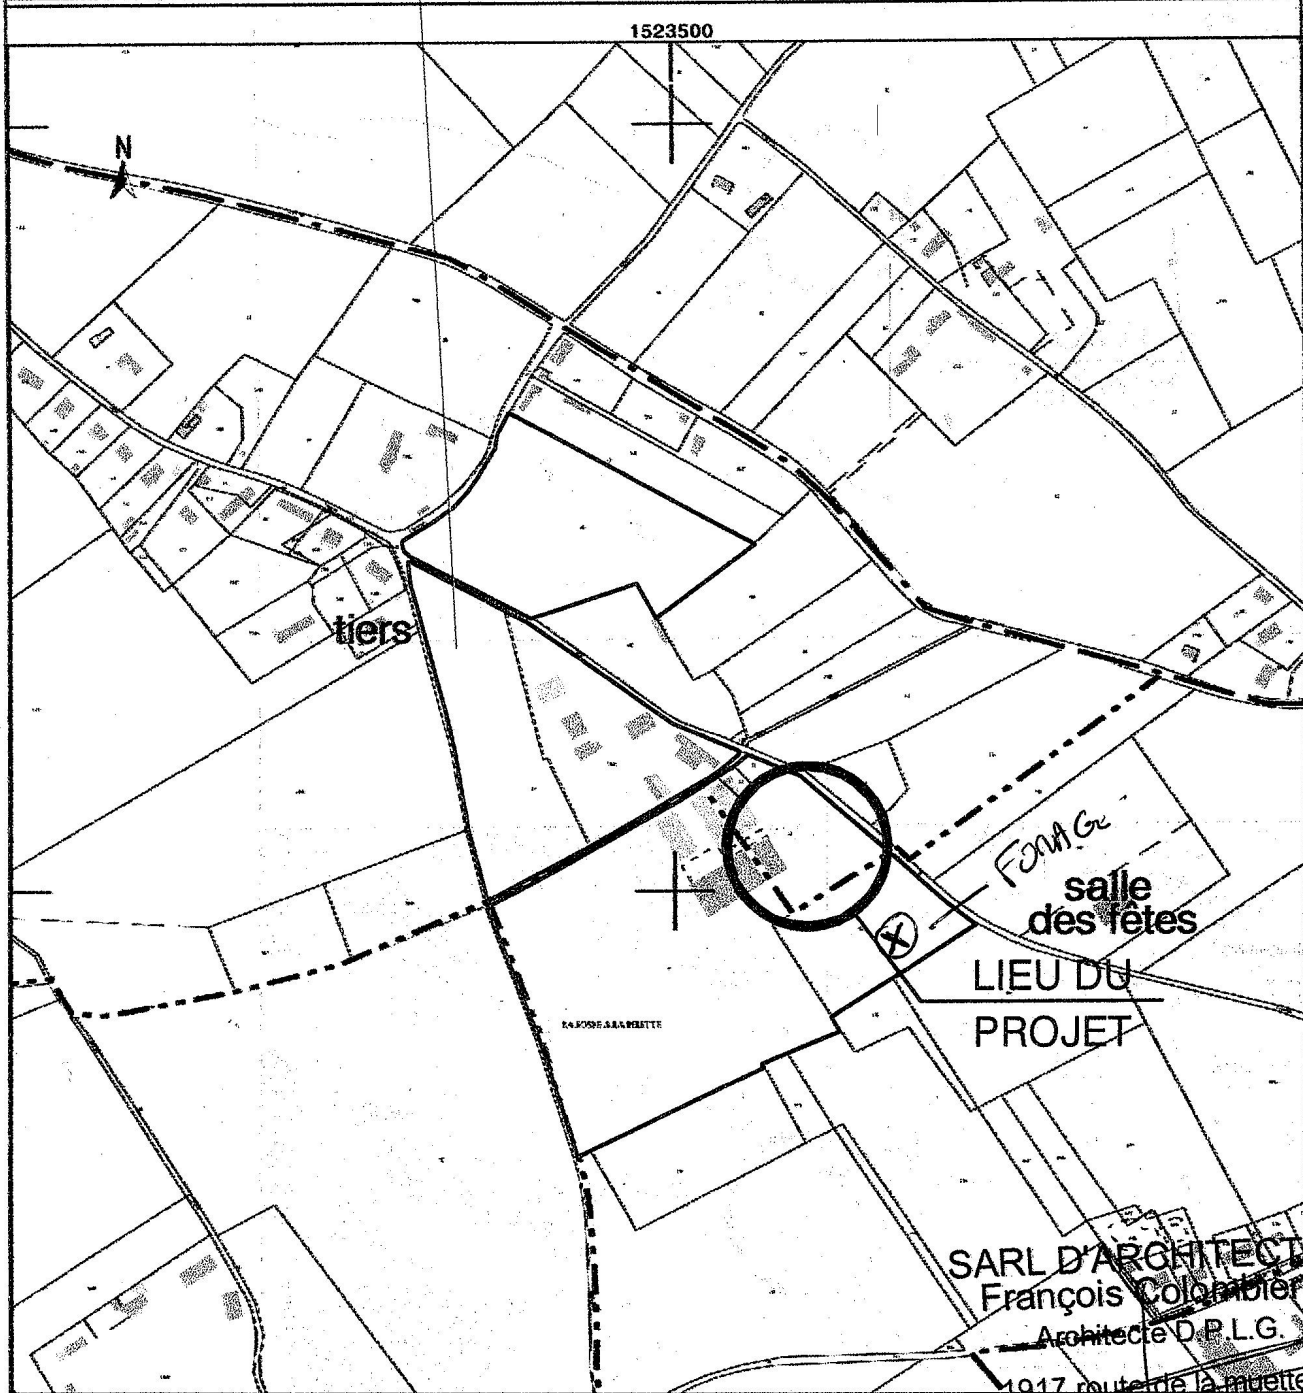

Section : B
Feuille : 000 B 01

Échelle d'origine : 1/2500
Échelle d'édition : 1/5000

Date d'édition : 05/04/2017
Fuseau horaire de Paris)

Coordonnées en projection : RGF93CC50
© 2016 Ministère de l'Économie et des
Finances

Propriétaire: GAEC des Hortensias
Section B, Parcelles N° 37, 42, 53, 69, 70 et 580
Superficie: 81 685m²

SARL D'ARCHITECTURE
François Colombier
Architecte D.P.L.G.

1917 route de la Muette
76 230 ISNEAUVILLE
n° régional S 01186 - Siret 525 061 339 000 12

Plan cadastral, source cadastre.gouv, échelle 2000

IMMENT AGRICOLE	déssiné par	MV	DVA :	Dossier N°	Indice n°	Plan n°
ARCHITECTURE FRANCOIS COLOMBIER			13/04/17	17.PC.051	1	PC 1
te de la Muette	tél/fax 02 35 33 58 43