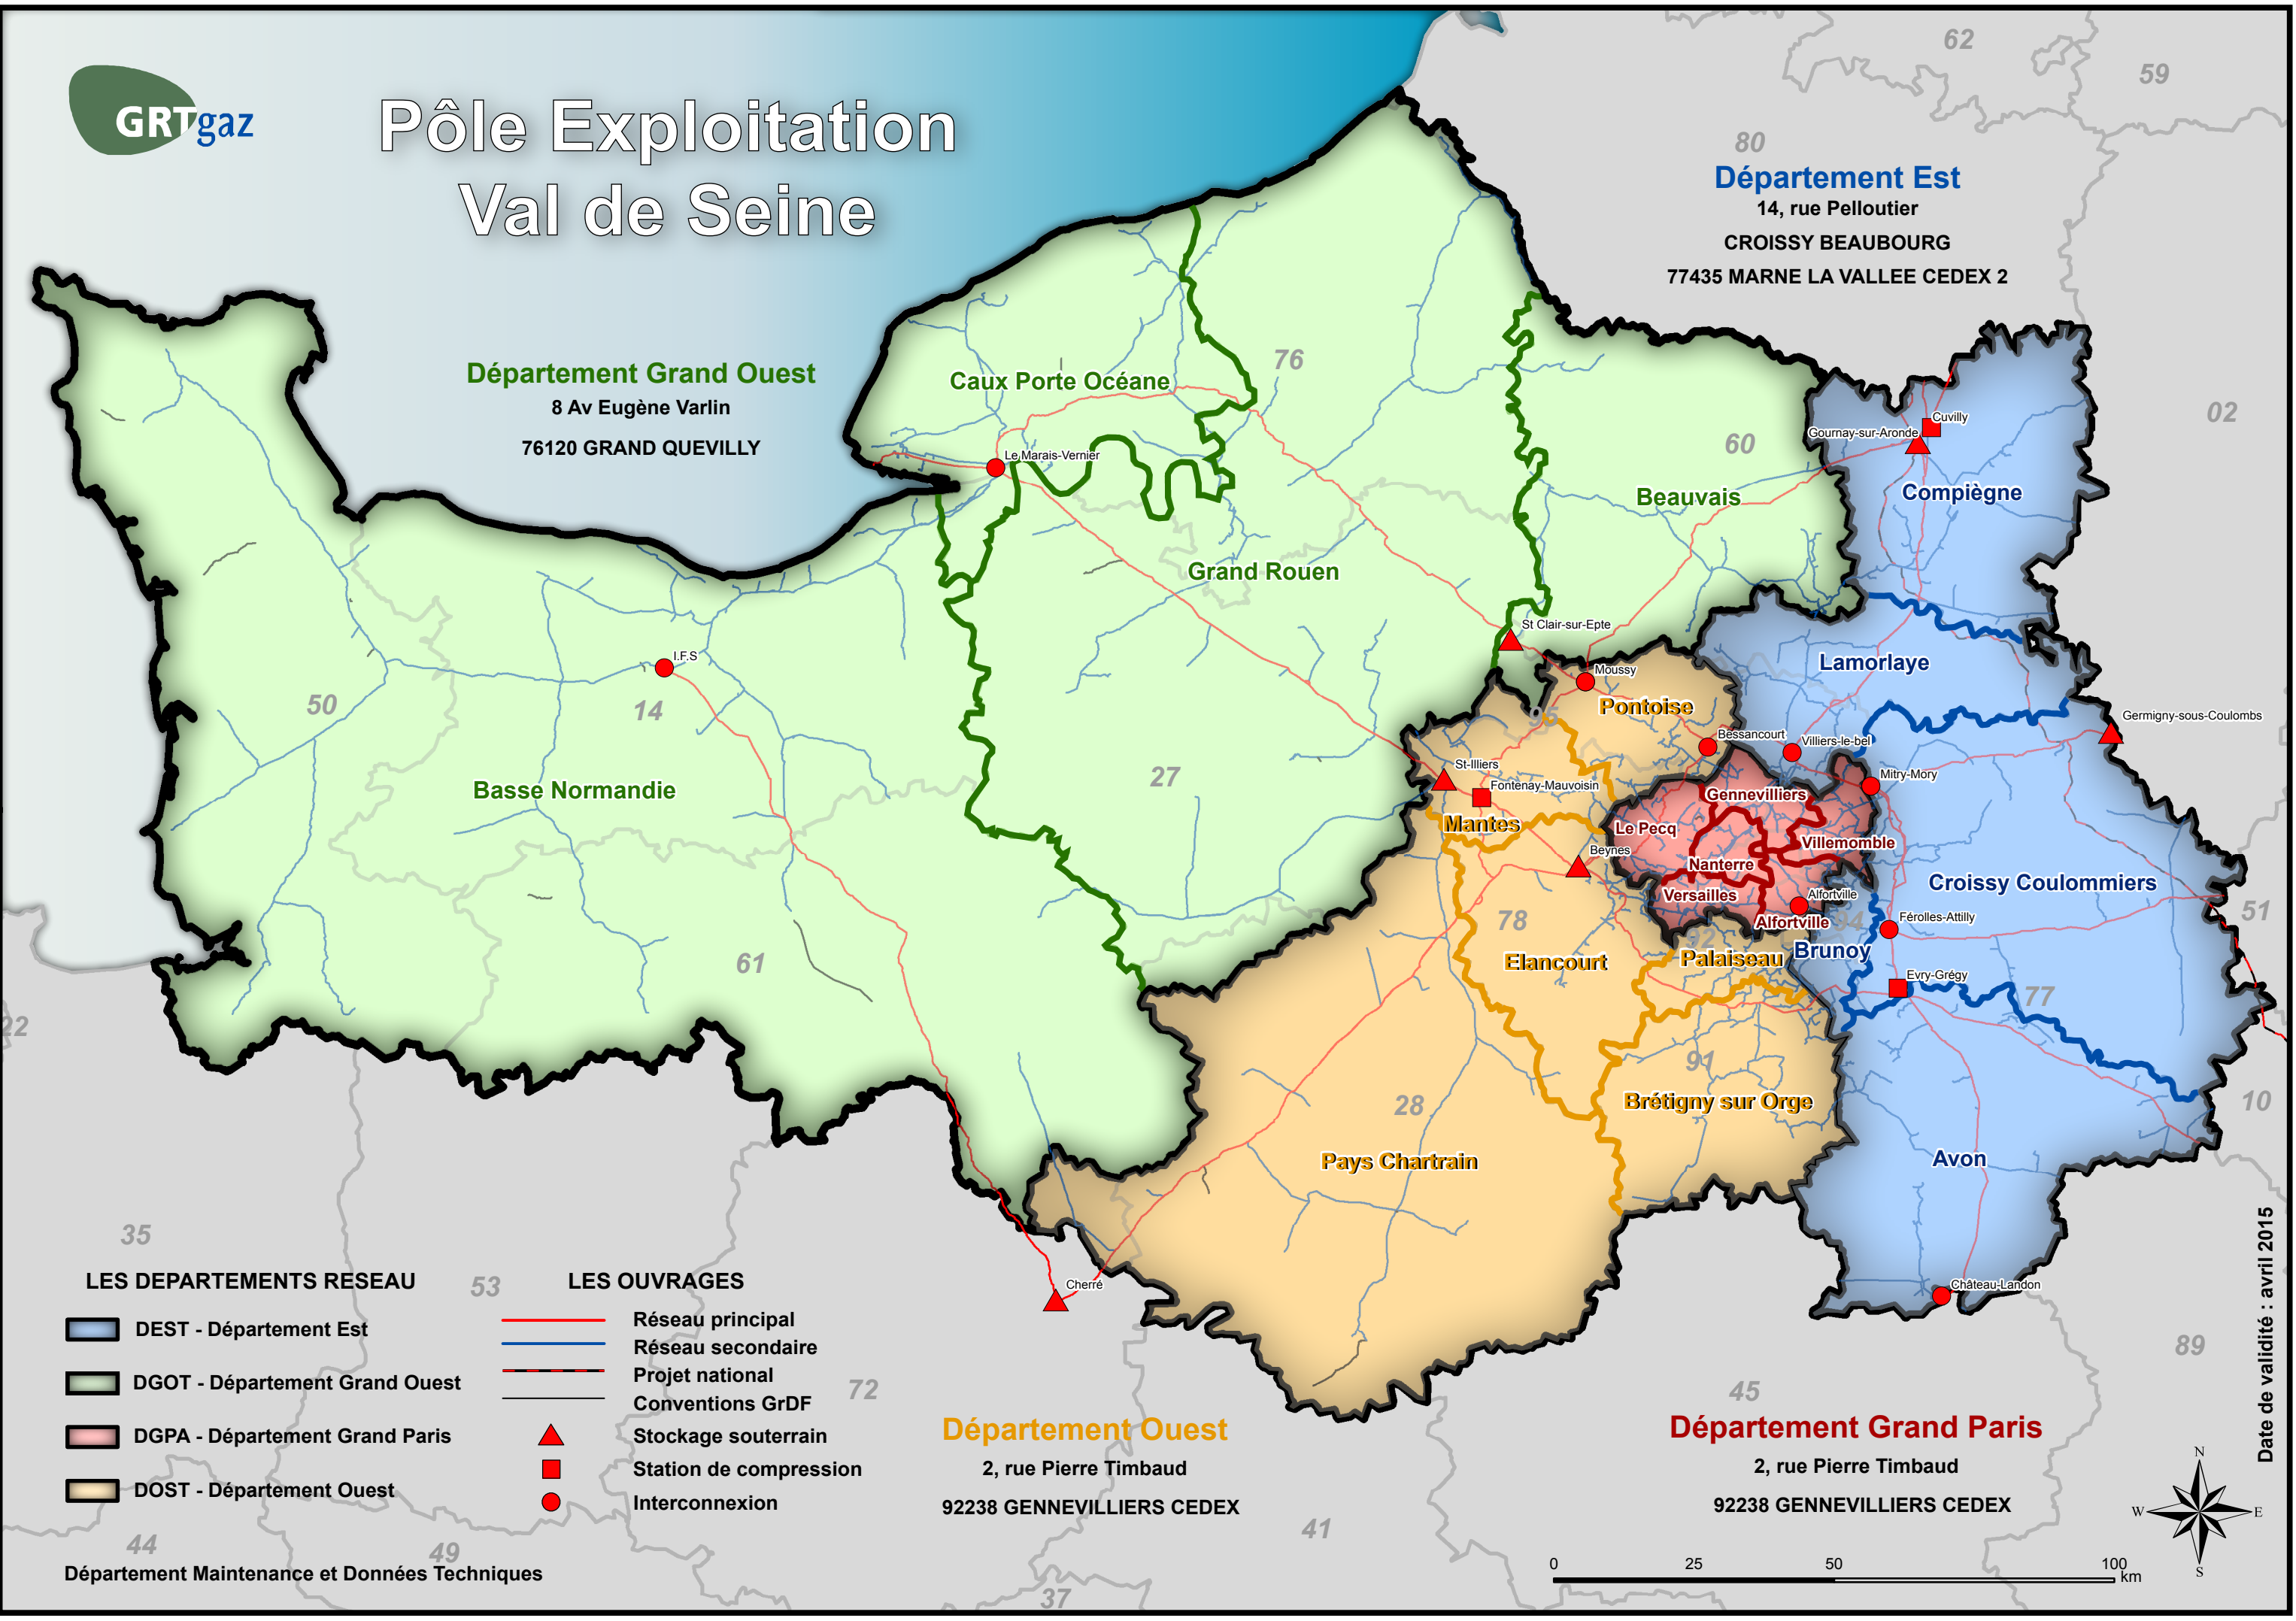

Pôle Exploitation Val de Seine

Département Grand Ouest
8 Av Eugène Varlin
76120 GRAND QUEVILLY

Département Est
14, rue Pelloutier
CROISSY BEAUBOURG
77435 MARNE LA VALLEE CEDEX 2

Département Ouest
2, rue Pierre Timbaud
92238 GENNEVILLIERS CEDEX

Département Grand Paris
2, rue Pierre Timbaud
92238 GENNEVILLIERS CEDEX

- LES DEPARTEMENTS RESEAU**
- DEST - Département Est
 - DGOT - Département Grand Ouest
 - DGPA - Département Grand Paris
 - DOST - Département Ouest

- LES OUVRAGES**
- Réseau principal
 - Réseau secondaire
 - Projet national
 - Conventions GrDF
 - Stockage souterrain
 - Station de compression
 - Interconnexion