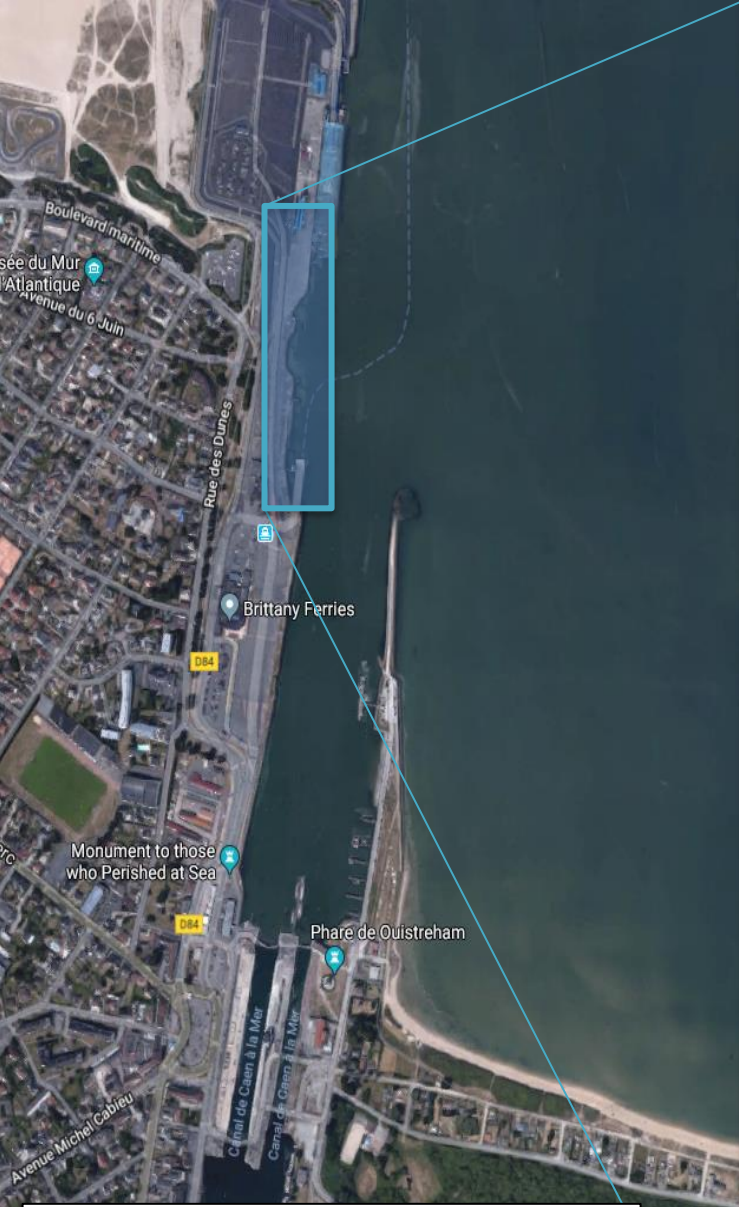

Boulevard maritime
sée du Mur
Atlantique
Avenue du 6 Juin

Rue des Dunes

Brière Ferries

Monument to those
who Perished at Sea

Phare de Ouistreham

FACE BAIE - Brasserie

Pointe
du Siège

Légende:

- Concernant le cercle d'évitage
- Concernant le talus Ouest
- Depuis un paysage lointain
- Depuis le site
- Orientation des prises de vue vers la zone de projet

A1

A2

A3

A

B1

A4

C

B2

A1

A2

A3

Légende:

-  Concernant le Duc d'Albe
-  Concernant le quai associé
-  Orientation des prises de vue vers la zone de projet