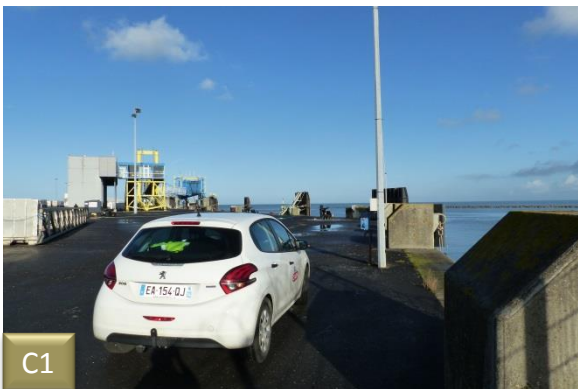

Boulevard maritime
sée du Mur
Atlantique
Avenue du 6 Juin

Rue des Dunes

Brière Ferries

Monument to those
who Perished at Sea

Phare de Ouistreham

FACE BAIE - Brasserie

Pointe
du Siège

Légende:

- Concernant le cercle d'évitage
- Concernant le talus Ouest
- Depuis un paysage lointain
- Depuis le site
- Orientation des prises de vue vers la zone de projet

A1

A2

A3

A

B1

A4

C

B2

A1

A2

A3

Légende:

-  Concernant le Duc d'Albe
-  Concernant le quai associé
-  Orientation des prises de vue vers la zone de projet