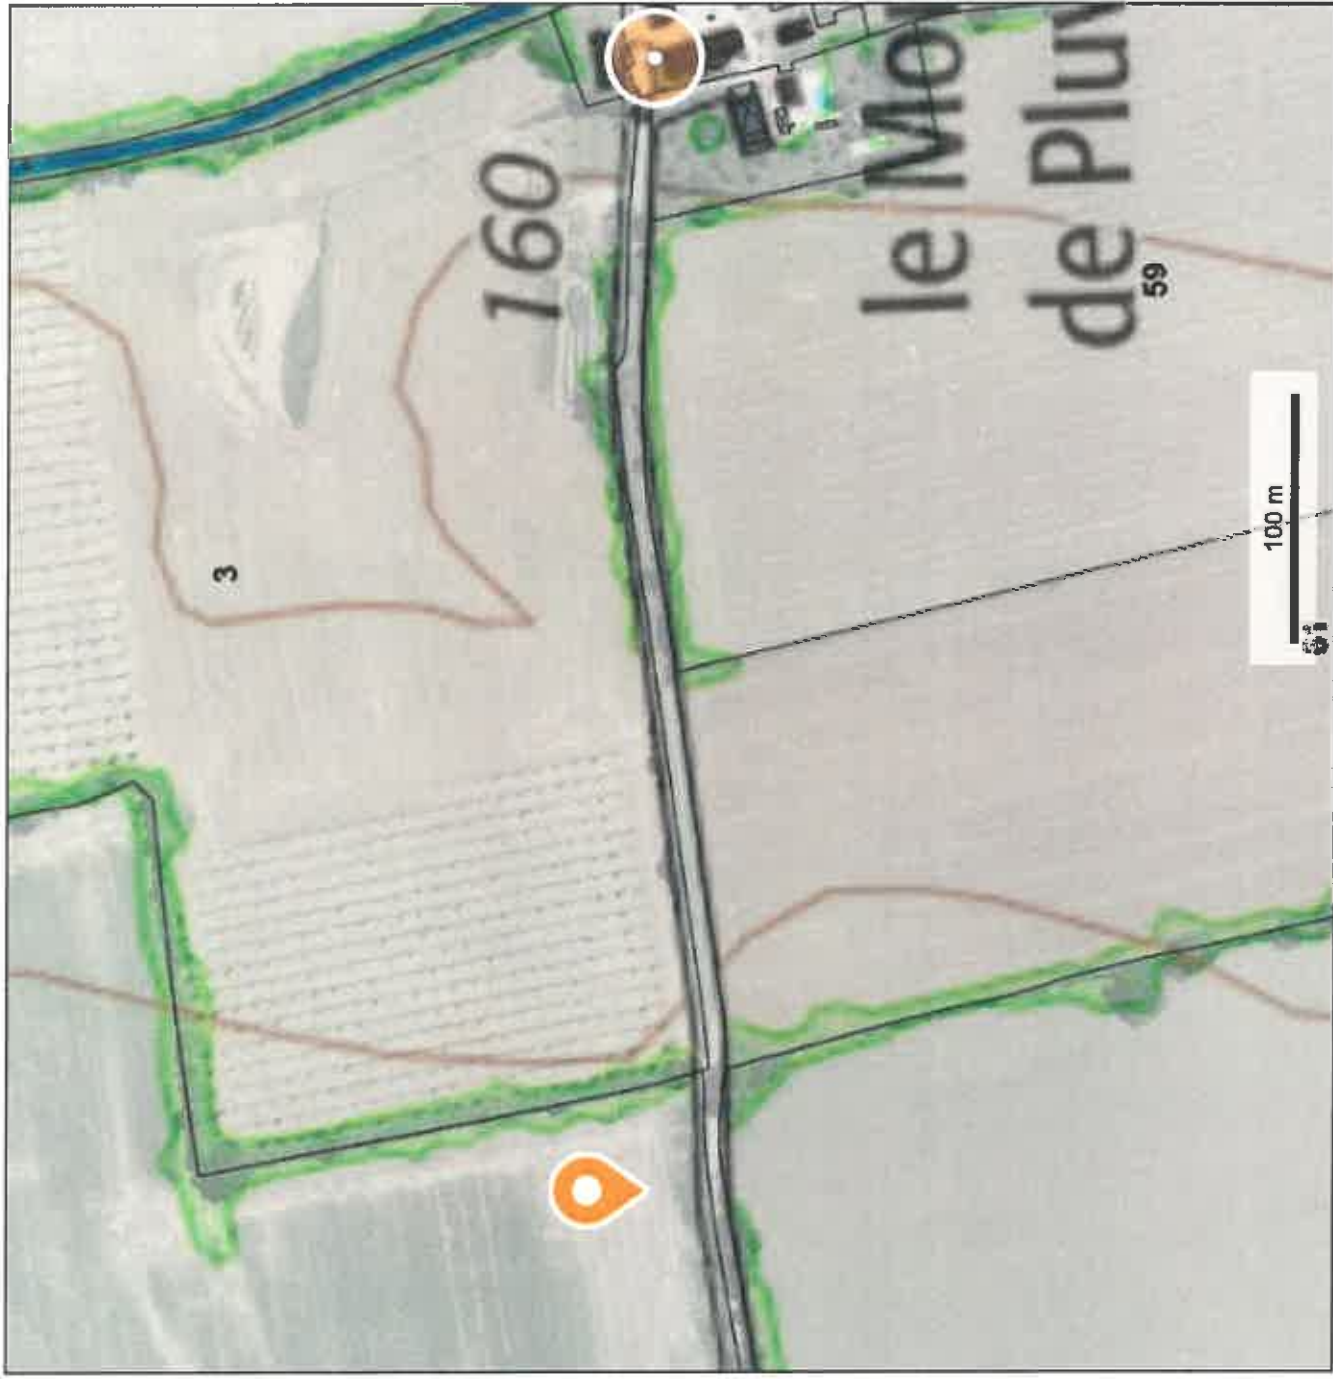

SR3

© IGN 2017 - www.geoportail.gouv.fr/mentions-legales

Longitude : 0° 21' 15" E
Latitude : 48° 32' 39" N

SR4

© IGN 2017 - www.geoportail.gouv.fr/mentions-legales

Longitude : 0° 25' 10" E
Latitude : 48° 33' 41" N