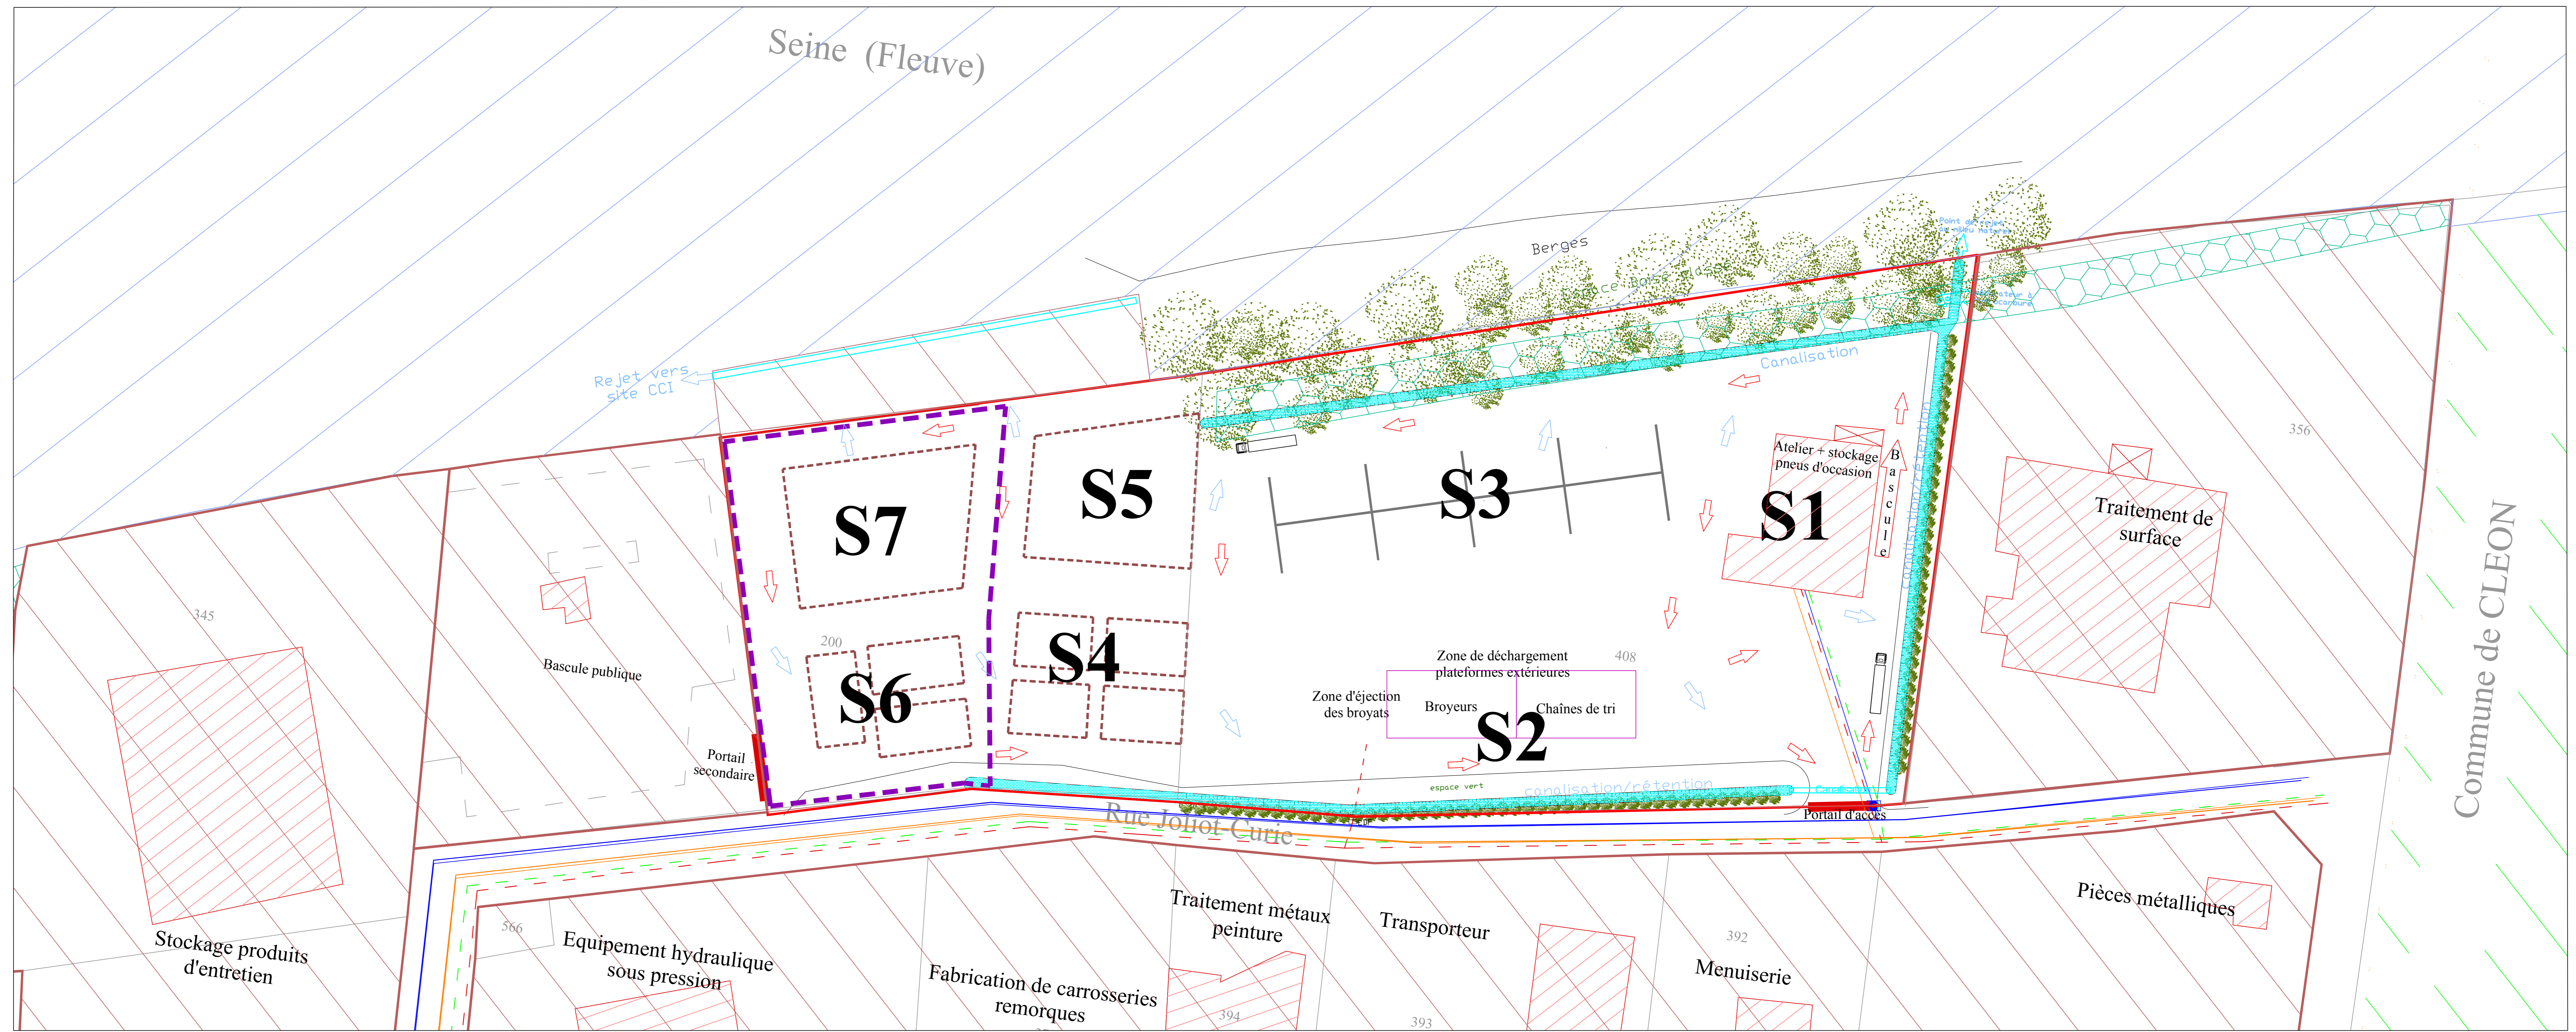

- Légende :**
- Limites du site
  - Alvéole de stockage (mur)
  - Stockage (matérialisation au sol)
  - ⊗ Décauteur déshuilleur
  - Portail
  - Fossé ou canalisation
  - Haie
  - Espace boisé classé (boisement bordant la Seine)
  - Réseau d'adduction d'eau potable
  - Réseau d'assainissement
  - Réseau électrique
  - Réseau téléphonique
  - Pentes (ruissellement des eaux superficielles)
  - Vanne d'isolement du site
  - ⊞ Compteur AEP + Disconnecteur
- ▨ Activités économiques
  - ▨ Cours d'eau
  - ▨ Espaces naturels
  - ▨ Sens de circulation
  - S1 Secteurs de stockage
  - ▨ Extension du site

Site Rue Joliot-Curie

Plan n°045 : 15/10/2012  
Plan modifié n° : 24/05/2015, 24/04/2018

CASTELAN ETIENNE & ASSOCIES  
10 rue de la République  
76100 SAINT-AUBIN-LÈS-ELBEUF  
02 35 48 41 11  
www.castelan-etienne.com

**3 - Plan d'ensemble** Echelle 1/500

- Légende :**
- Limites du site
  - Alvéole de stockage (mur)
  - Stockage (matérialisation au sol)
  - ⊗ Décauteur déshuilleur
  - Portail
  - Fossé ou canalisation
  - Haie
  - Espace boisé classé (boisement bordant la Seine)
  - Réseau d'adduction d'eau potable
  - Réseau d'assainissement
  - Réseau électrique
  - Réseau téléphonique
  - Pentes (ruissellement des eaux superficielles)
  - Vanne d'isolement du site
  - ⊞ Compteur AEP + Disconnecteur
- ▨ Activités économiques
  - ▨ Cours d'eau
  - ▨ Espaces naturels
  - ▨ Sens de circulation
  - S1 Secteurs de stockage
  - ▨ Extension du site

**3 - Plan d'ensemble** Echelle 1/500