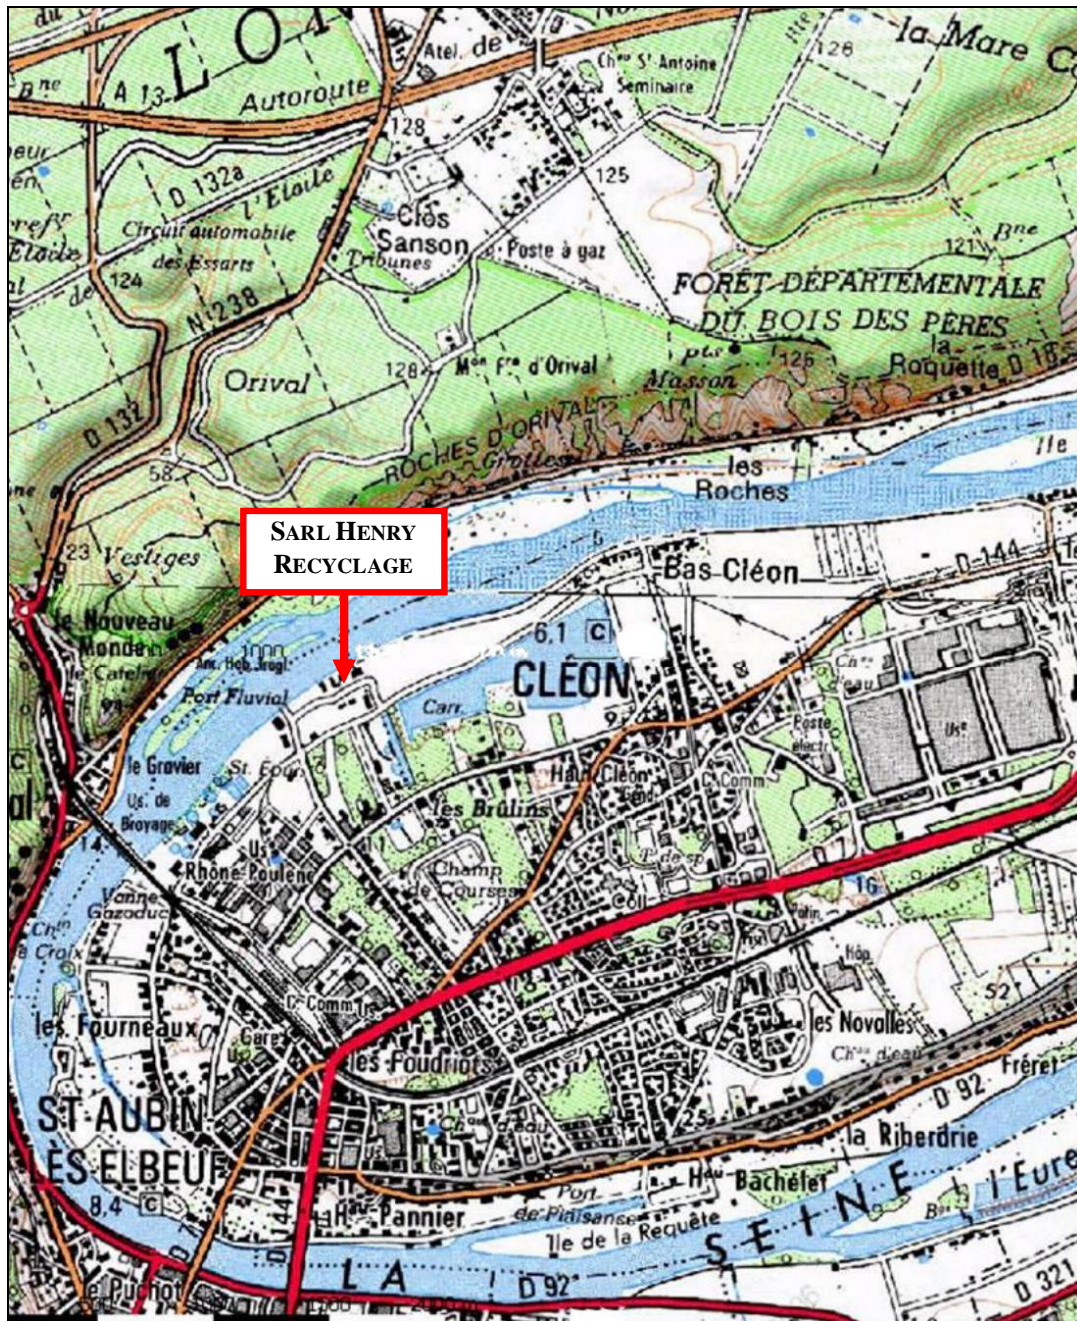

SARL HENRY RECYCLAGE

Plan de situation au 1/25000

SARL HENRY RECYCLAGE

Photographies prises en 2018

Photo n° 1 : Vue n° 1 depuis la Rue Joliot-Curie

Photo n° 2 : Vue n° 2 depuis la Rue Joliot-Curie

Photo n° 3 : Vue n° 3 depuis le Chemin du Port Angot

Photo n° 4 : Vue n °4 depuis le Chemin du Port Angot

Photo n° 5 : Vue n °5 depuis le Chemin du Port Angot

Photo n° 6 : Vue n °6 depuis le Chemin du Port Angot

Photo n° 7 : Vue n °7 depuis l'autre rive de la Seine (Route des Roches)

SARL HENRY RECYCLAGE

Plan du projet

Zone du site concernée par le présent dossier

SARL HENRY RECYCLAGE

Positionnement des sites naturels

Photo n° 8 : *Cartographie des sites inventoriés (Source : INPN)*